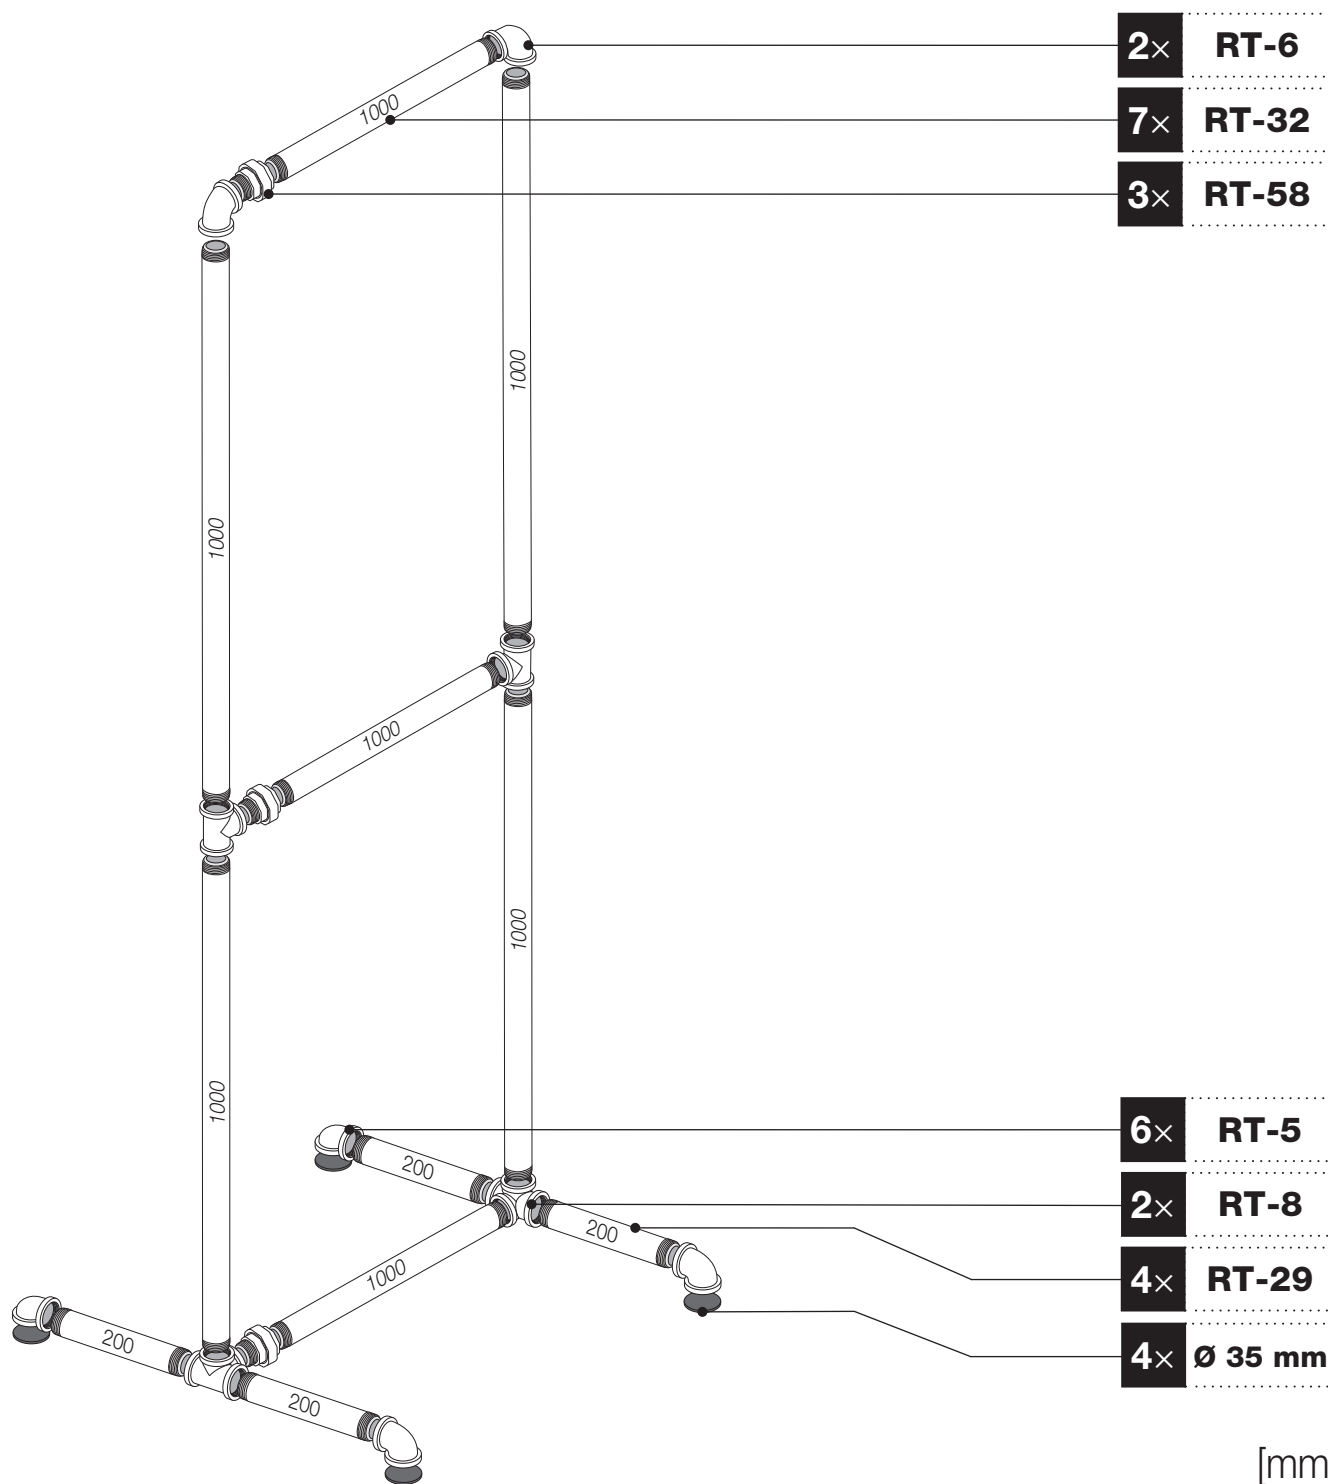

Art.: 3204

	2x RT-8
	6x RT-5
	3x RT-58
	2x RT-6
	4x RT-29 200 mm
	7x RT-32 1000 mm
	1x 9 m
	6x Ø 35 mm

Art.: 3204

CZ Společnost WALTECO s.r.o. nepřebírá žádnou odpovědnost za škody na majetku nebo zranění osob v důsledku nesprávného použití.
EN WALTECO s.r.o. assumes no liability for property damage or personal injury resulting from improper use.
DE WALTECO s.r.o. übernimmt keine Haftung für Sach- oder Personenschäden, die durch unsachgemäßen Gebrauch entstehen.

Art.: 3204