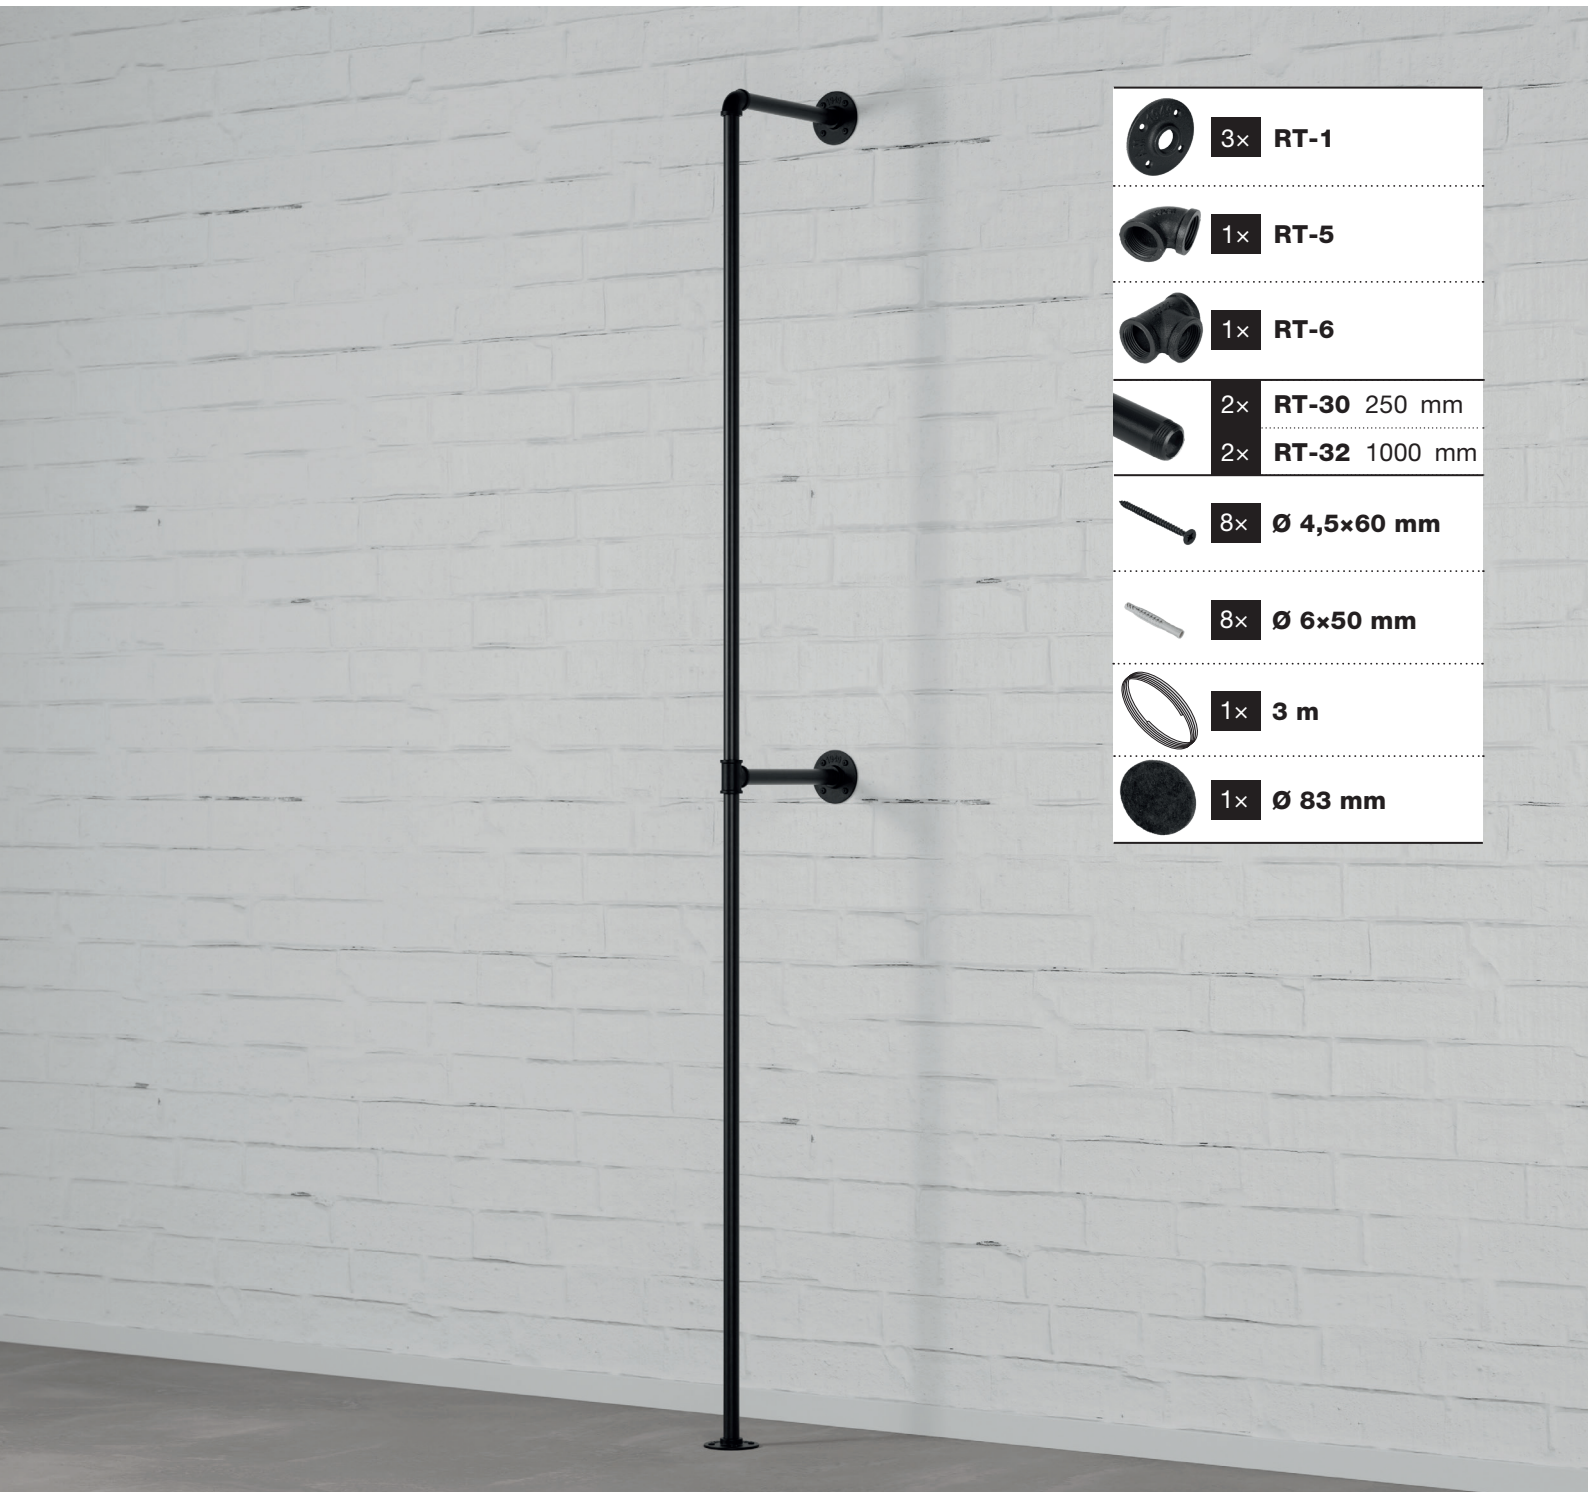

Art.: 3203

	3x RT-1
	1x RT-5
	1x RT-6
	2x RT-30 250 mm
	2x RT-32 1000 mm
	8x Ø 4,5x60 mm
	8x Ø 6x50 mm
	1x 3 m
	1x Ø 83 mm

Art.: 3203

CZ Společnost WALTECO s.r.o. nepřebírá žádnou odpovědnost za škody na majetku nebo zranění osob v důsledku nesprávného použití.
EN WALTECO s.r.o. assumes no liability for property damage or personal injury resulting from improper use.
DE WALTECO s.r.o. übernimmt keine Haftung für Sach- oder Personenschäden, die durch unsachgemäßen Gebrauch entstehen.