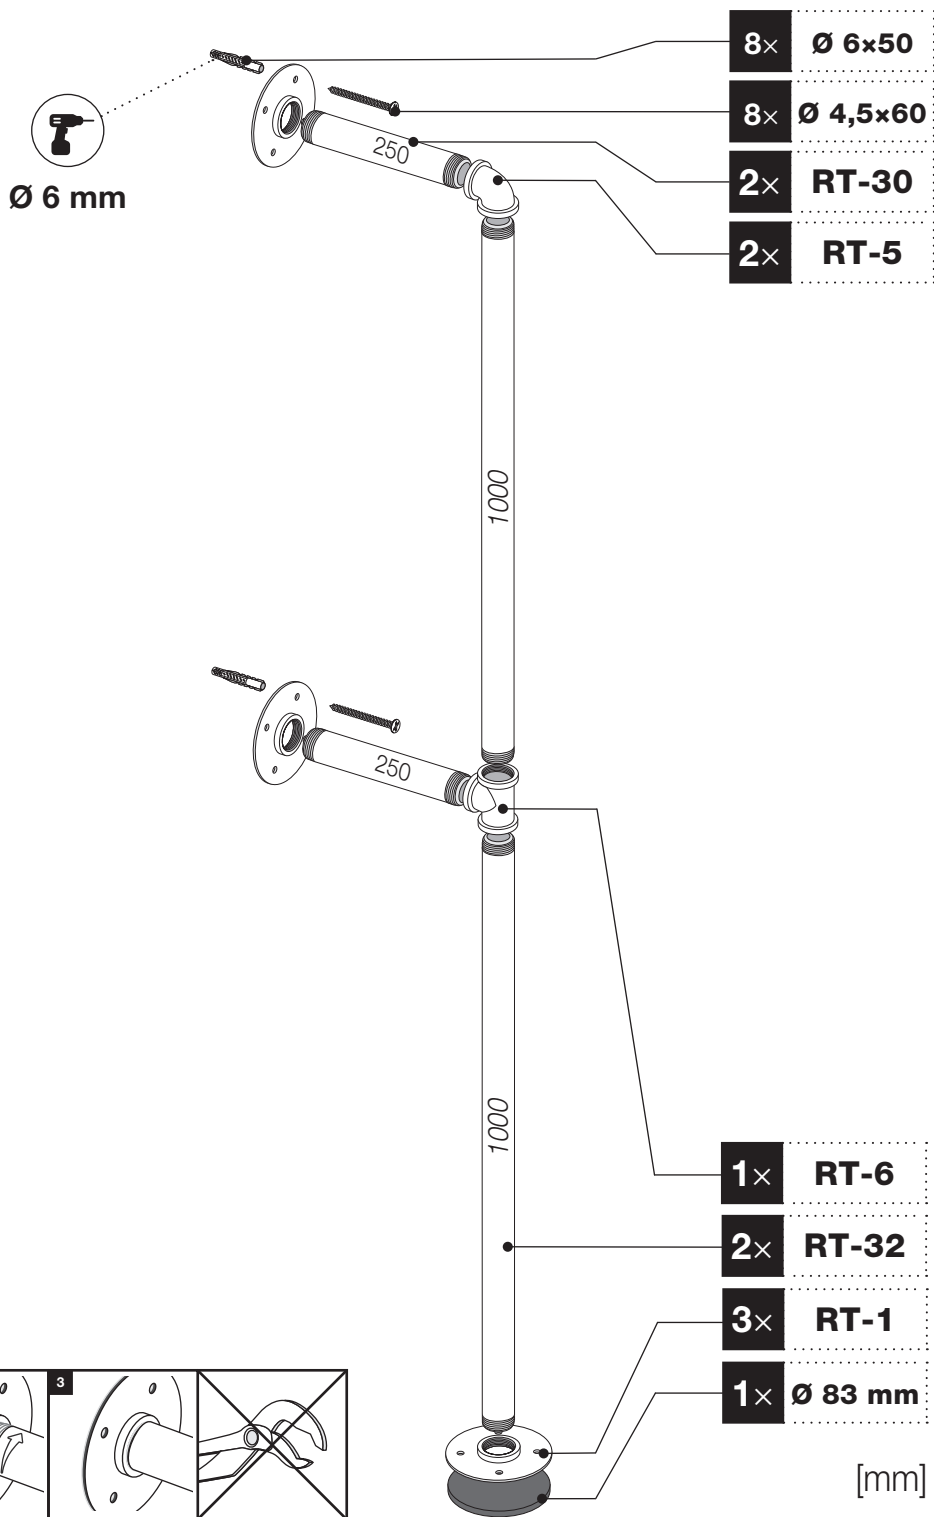

Art.: 3203

	3x RT-1
	1x RT-5
	1x RT-6
	2x RT-30 250 mm
	2x RT-32 1000 mm
	8x Ø 4,5x60 mm
	8x Ø 6x50 mm
	1x 3 m
	1x Ø 83 mm

Art.: 3203

CZ Společnost WALTECO s.r.o. nepřebírá žádnou odpovědnost za škody na majetku nebo zranění osob v důsledku nesprávného použití.
EN WALTECO s.r.o. assumes no liability for property damage or personal injury resulting from improper use.
DE WALTECO s.r.o. übernimmt keine Haftung für Sach- oder Personenschäden, die durch unsachgemäßen Gebrauch entstehen.