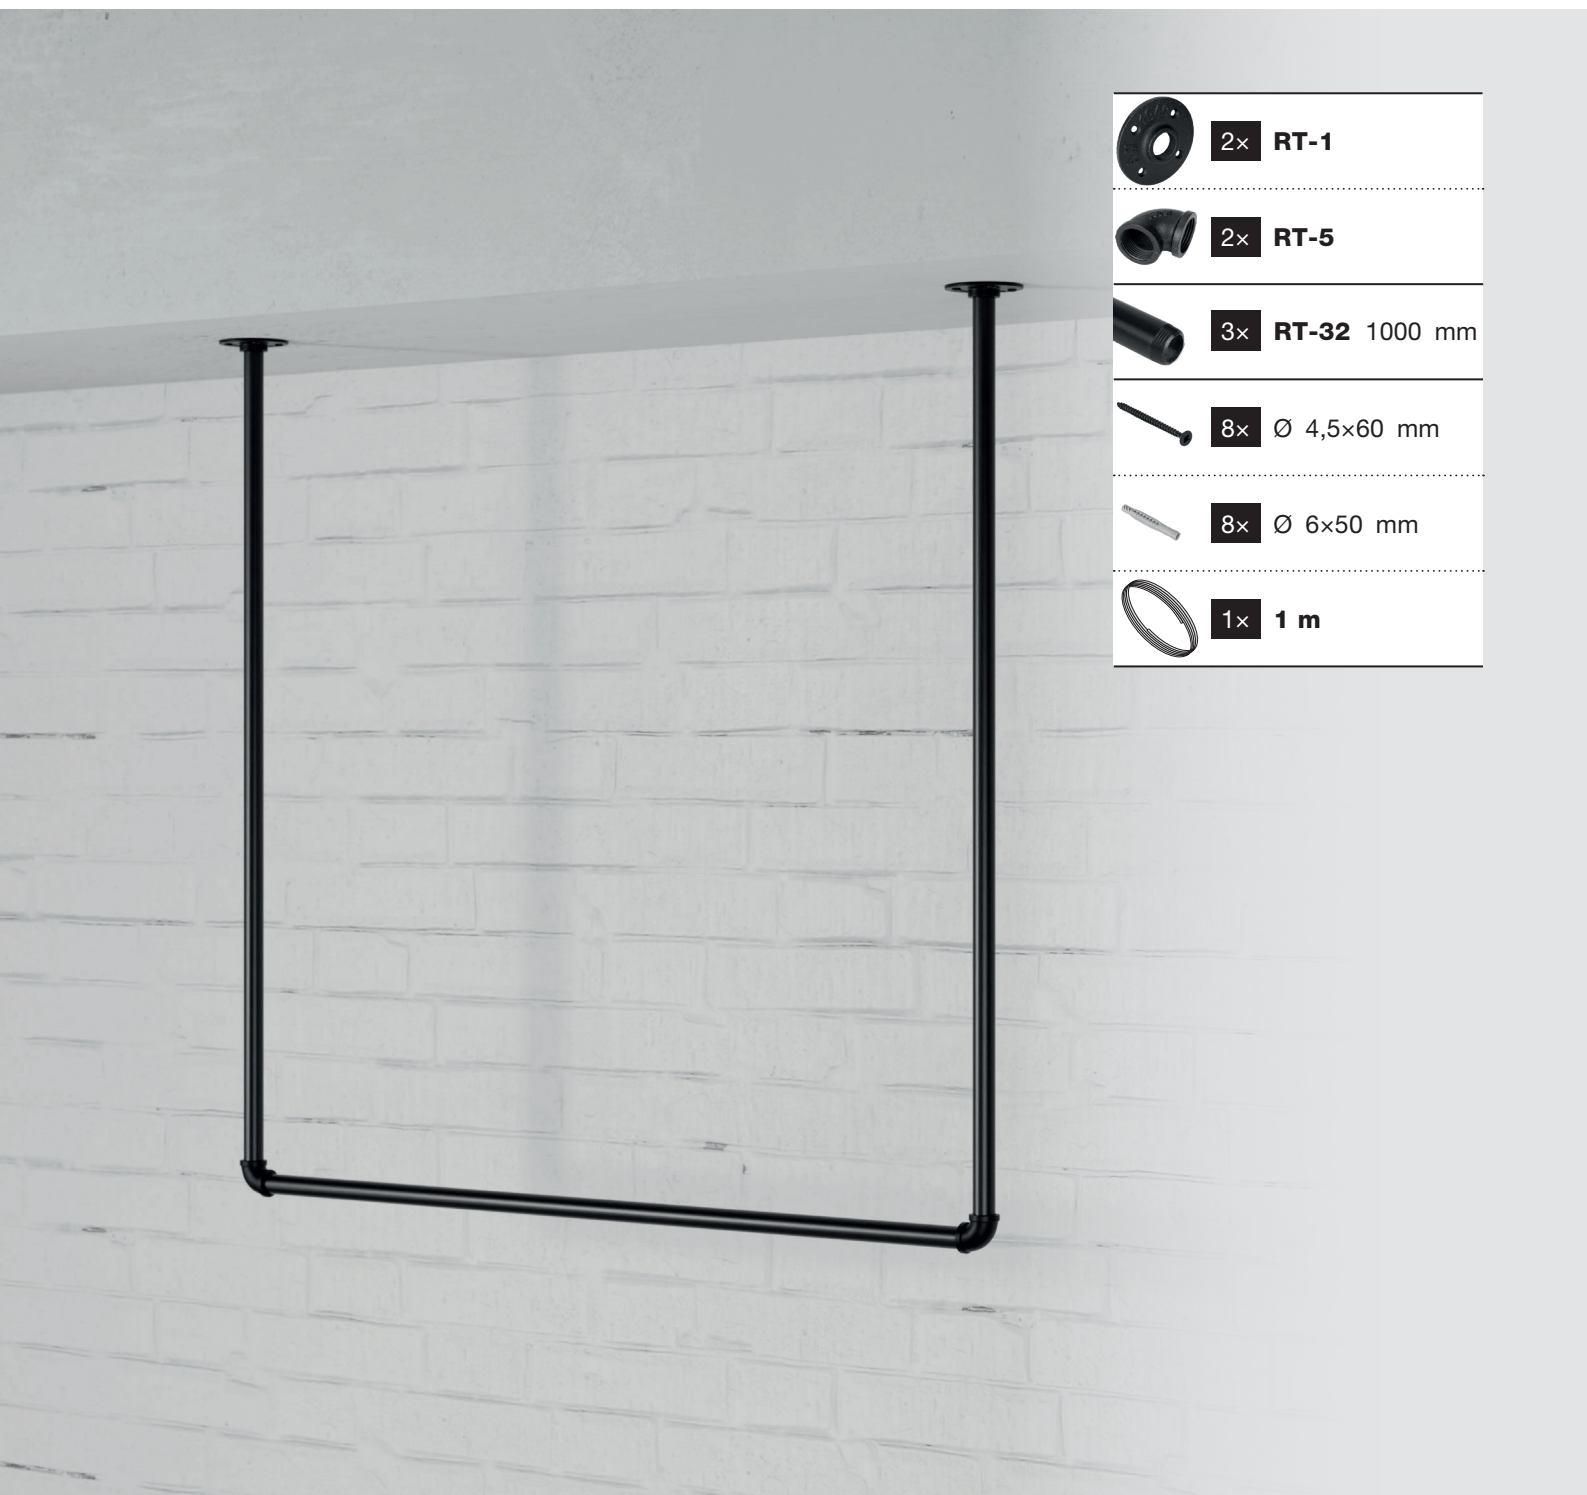

Art.: 3202

	2x RT-1
	2x RT-5
	3x RT-32 1000 mm
	8x Ø 4,5x60 mm
	8x Ø 6x50 mm
	1x 1 m

Art.: 3202

CZ Společnost WALTECO s.r.o. nepřebírá žádnou odpovědnost za škody na majetku nebo zranění osob v důsledku nesprávného použití.
EN WALTECO s.r.o. assumes no liability for property damage or personal injury resulting from improper use.
DE WALTECO s.r.o. übernimmt keine Haftung für Sach- oder Personenschäden, die durch unsachgemäßen Gebrauch entstehen.