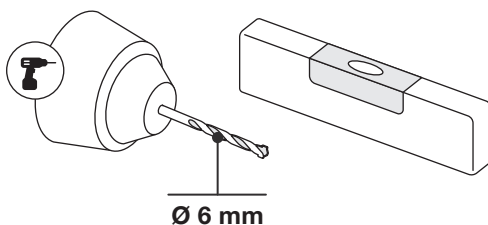

Art.: 3202

	2x RT-1
	2x RT-5
	3x RT-32 1000 mm
	8x Ø 4,5x60 mm
	8x Ø 6x50 mm
	1x 1 m

Art.: 3202

CZ Společnost WALTECO s.r.o. nepřebírá žádnou odpovědnost za škody na majetku nebo zranění osob v důsledku nesprávného použití.
EN WALTECO s.r.o. assumes no liability for property damage or personal injury resulting from improper use.
DE WALTECO s.r.o. übernimmt keine Haftung für Sach- oder Personenschäden, die durch unsachgemäßen Gebrauch entstehen.