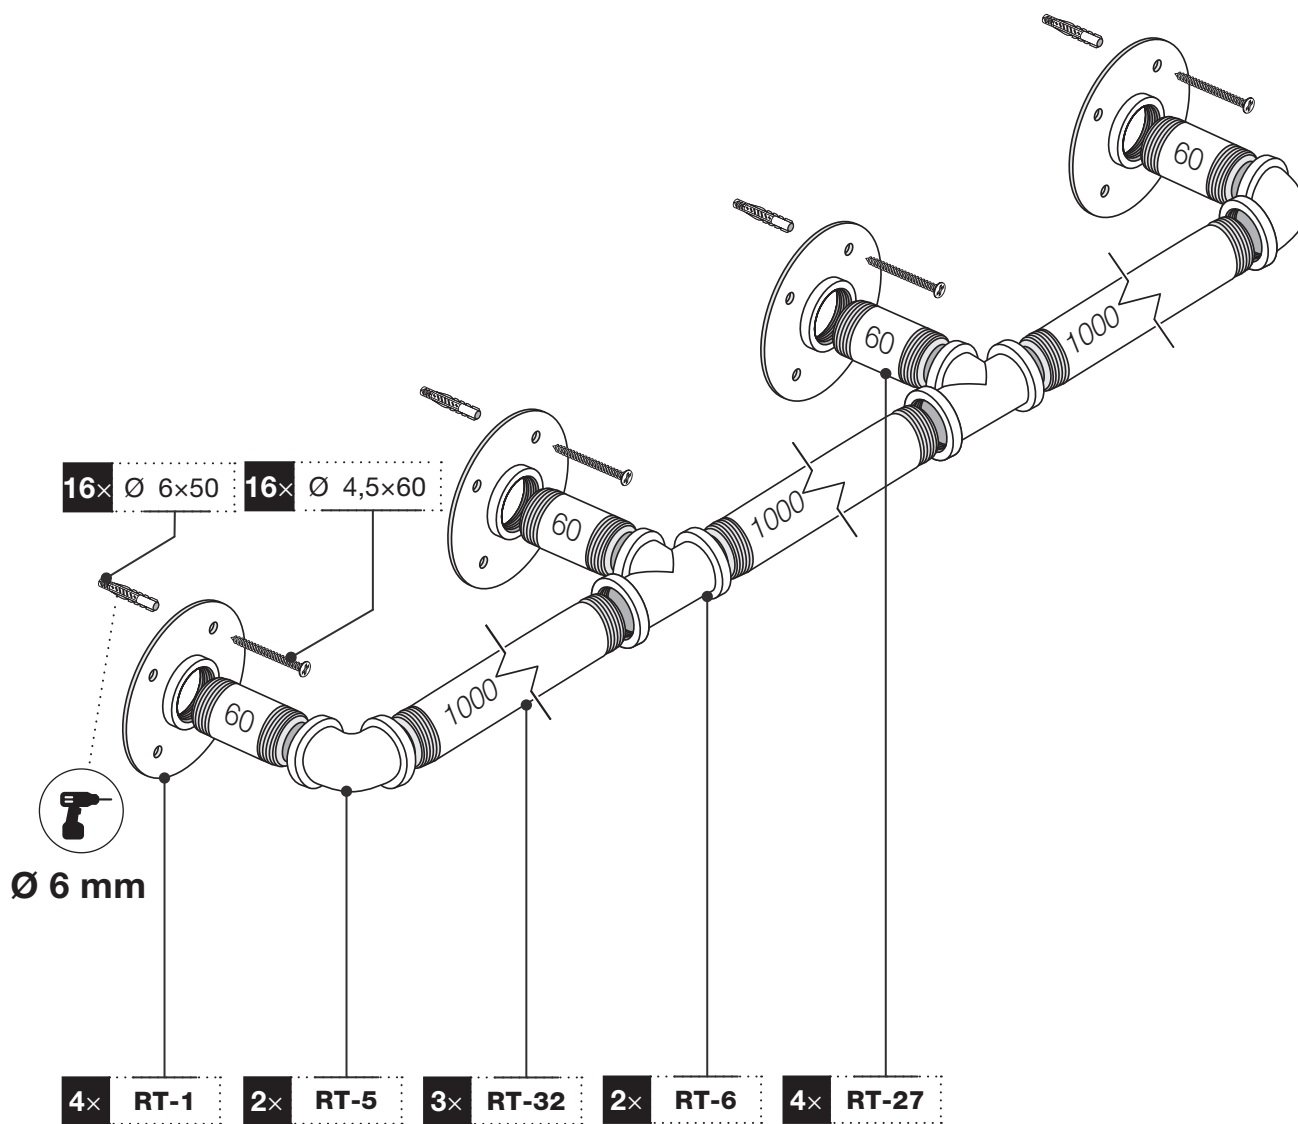

Art.: 3200

	4x <b>RT-1</b>
	2x <b>RT-5</b>
	2x <b>RT-6</b>
	4x <b>RT-27</b> 60 mm
	3x <b>RT-32</b> 1000 mm
	16x Ø 4,5x60 mm
	16x Ø 6x50 mm
	1x <b>3 m</b>

Art.: 3200

[mm]

**CZ** Společnost WALTECO s.r.o. nepřebírá žádnou odpovědnost za škody na majetku nebo zranění osob v důsledku nesprávného použití.  
**EN** WALTECO s.r.o. assumes no liability for property damage or personal injury resulting from improper use.  
**DE** WALTECO s.r.o. übernimmt keine Haftung für Sach- oder Personenschäden, die durch unsachgemäßen Gebrauch entstehen.