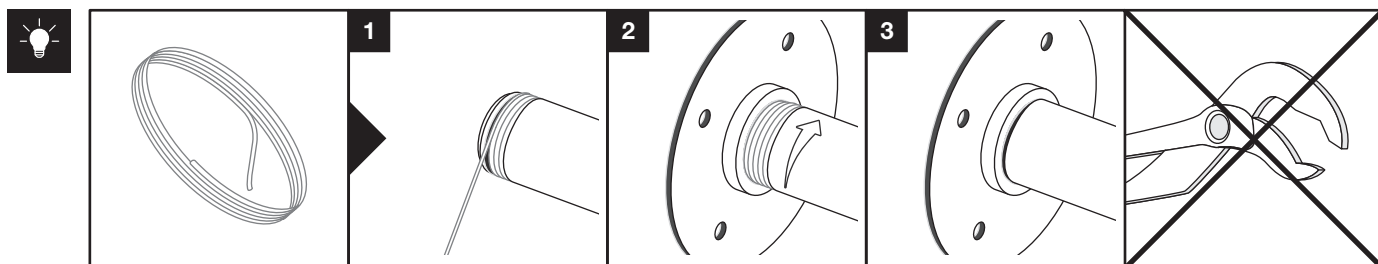

Art.: 3200

	4x <b>RT-1</b>
	2x <b>RT-5</b>
	2x <b>RT-6</b>
	4x <b>RT-27</b> 60 mm
	3x <b>RT-32</b> 1000 mm
	16x Ø 4,5x60 mm
	16x Ø 6x50 mm
	1x <b>3 m</b>

Art.: 3200

[mm]

**CZ** Společnost WALTECO s.r.o. nepřebírá žádnou odpovědnost za škody na majetku nebo zranění osob v důsledku nesprávného použití.  
**EN** WALTECO s.r.o. assumes no liability for property damage or personal injury resulting from improper use.  
**DE** WALTECO s.r.o. übernimmt keine Haftung für Sach- oder Personenschäden, die durch unsachgemäßen Gebrauch entstehen.