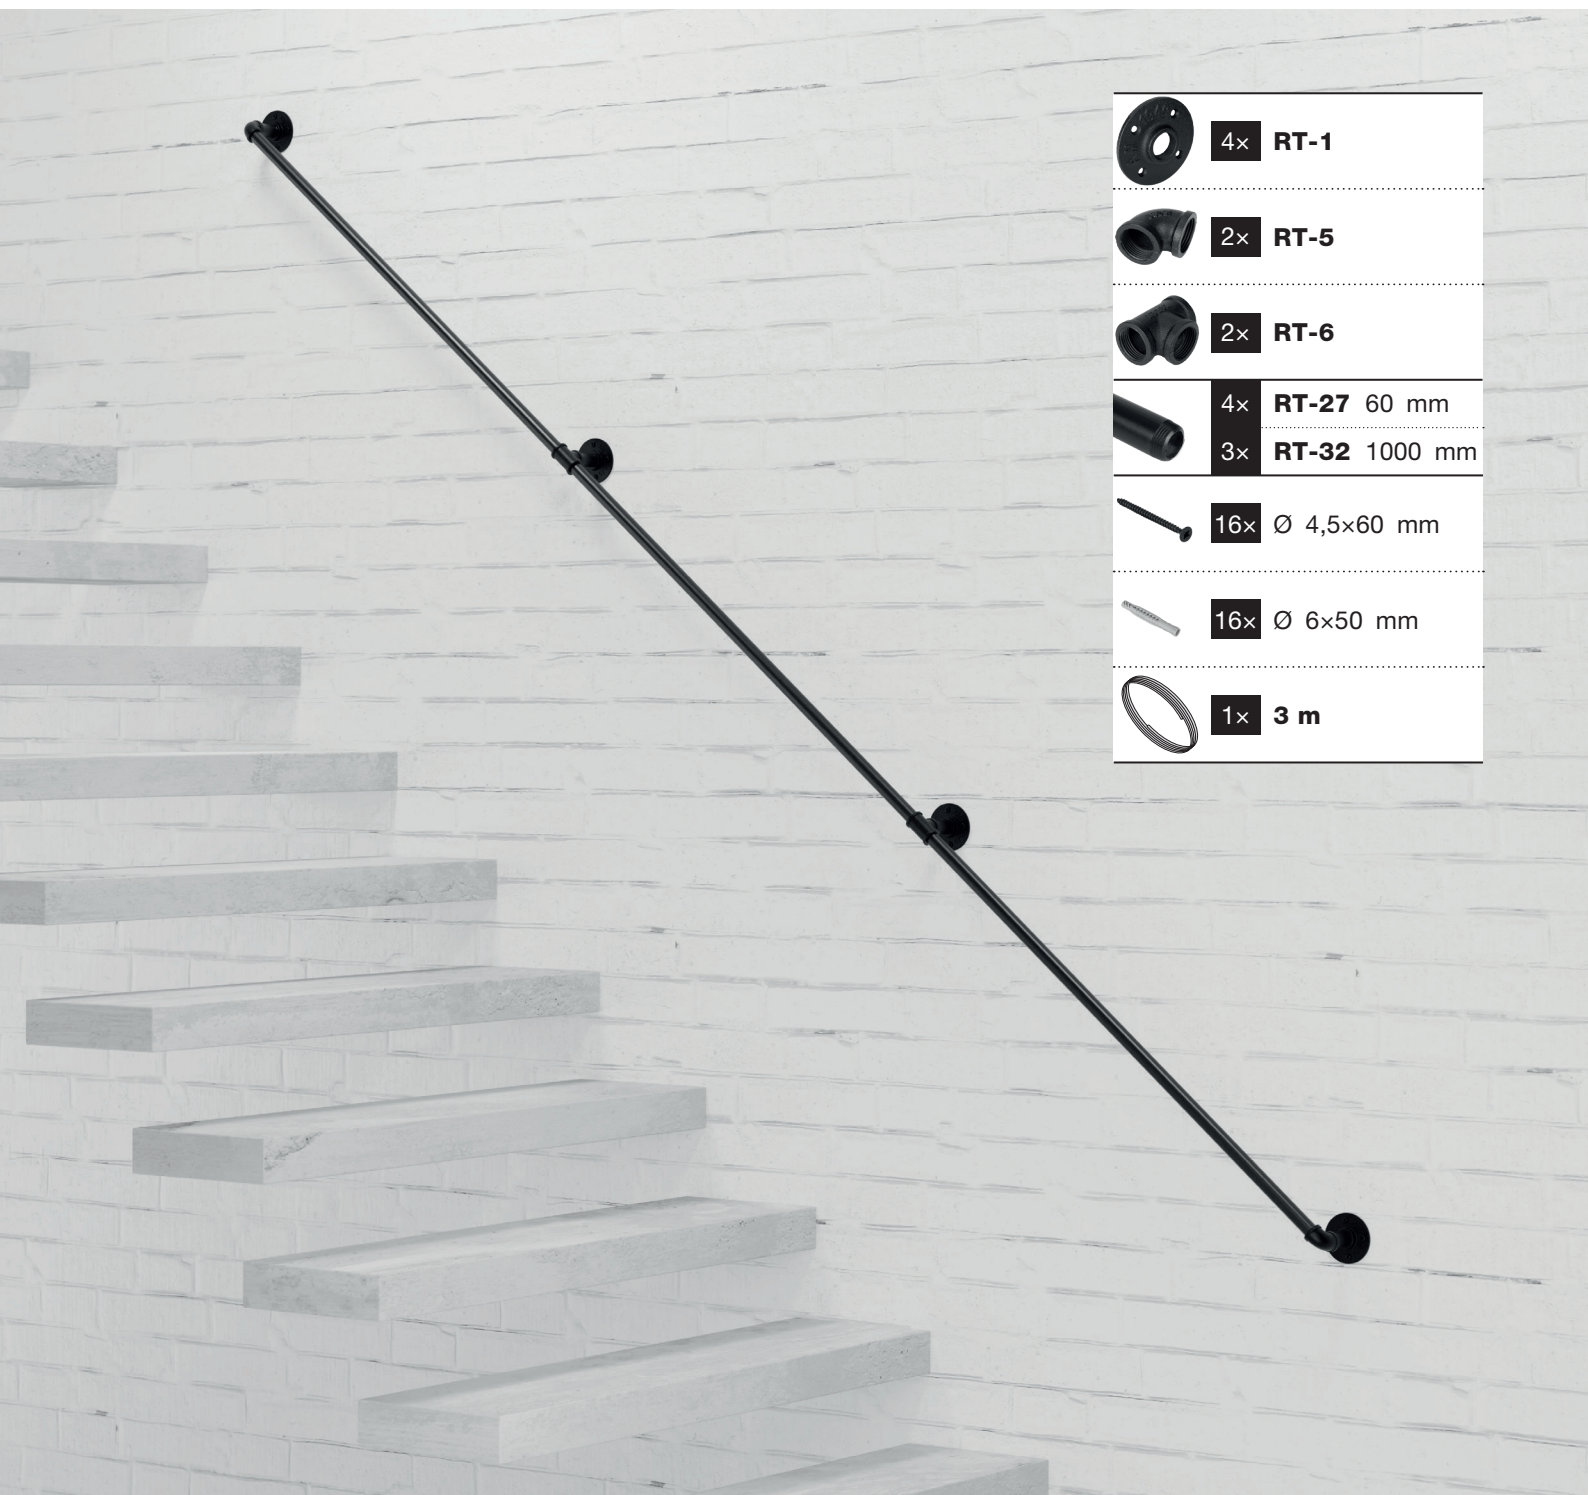

Art.: 3200

	4x <b>RT-1</b>
	2x <b>RT-5</b>
	2x <b>RT-6</b>
	4x <b>RT-27</b> 60 mm
	3x <b>RT-32</b> 1000 mm
	16x Ø 4,5x60 mm
	16x Ø 6x50 mm
	1x <b>3 m</b>

Art.: 3200

[mm]

**CZ** Společnost WALTECO s.r.o. nepřebírá žádnou odpovědnost za škody na majetku nebo zranění osob v důsledku nesprávného použití.  
**EN** WALTECO s.r.o. assumes no liability for property damage or personal injury resulting from improper use.  
**DE** WALTECO s.r.o. übernimmt keine Haftung für Sach- oder Personenschäden, die durch unsachgemäßen Gebrauch entstehen.