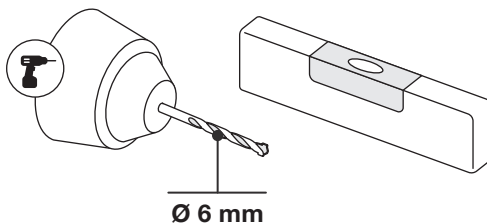

Art.: 3200

	4x <b>RT-1</b>
	2x <b>RT-5</b>
	2x <b>RT-6</b>
	4x <b>RT-27</b> 60 mm
	3x <b>RT-32</b> 1000 mm
	16x Ø 4,5x60 mm
	16x Ø 6x50 mm
	1x <b>3 m</b>

Art.: 3200

[mm]

**CZ** Společnost WALTECO s.r.o. nepřebírá žádnou odpovědnost za škody na majetku nebo zranění osob v důsledku nesprávného použití.  
**EN** WALTECO s.r.o. assumes no liability for property damage or personal injury resulting from improper use.  
**DE** WALTECO s.r.o. übernimmt keine Haftung für Sach- oder Personenschäden, die durch unsachgemäßen Gebrauch entstehen.