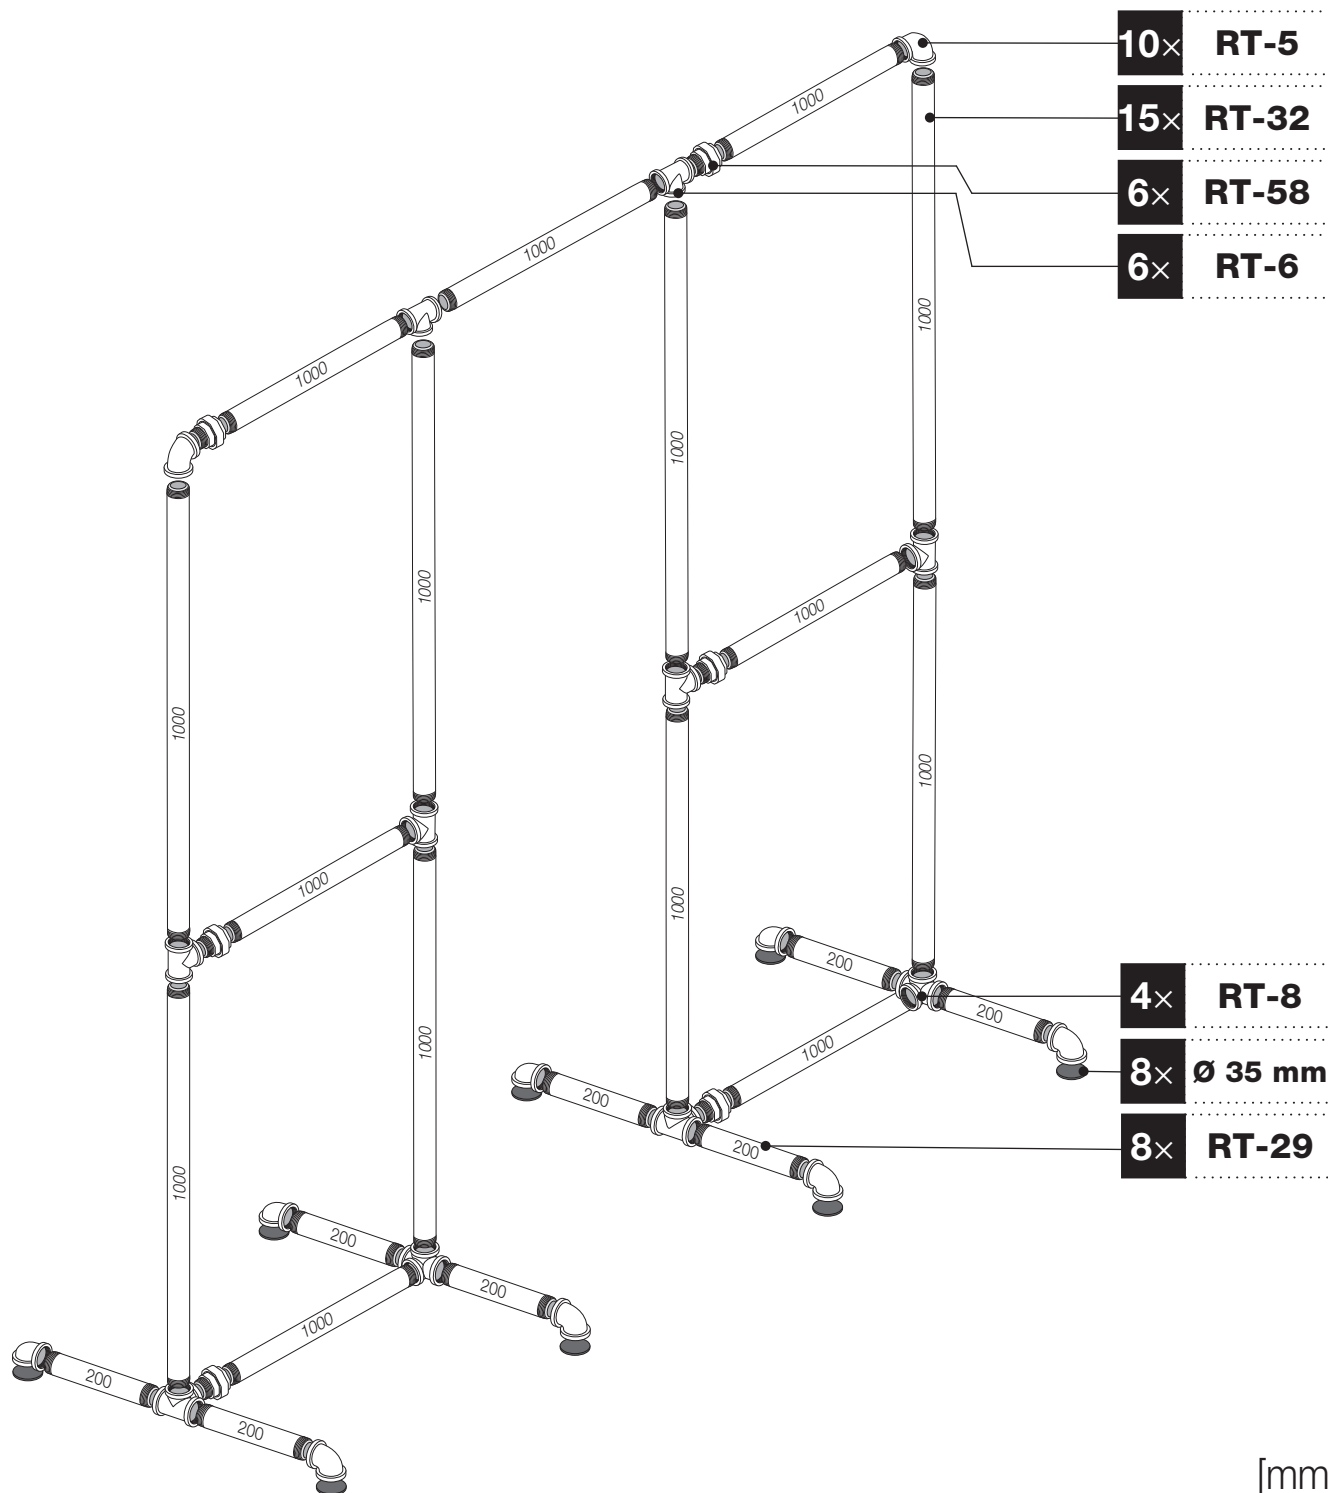

Art.: 3199

	4x	RT-8
	10x	RT-5
	6x	RT-58
	6x	RT-6
	15x	RT-32 1000 mm
	8x	RT-29 200 mm
	1x	12 m
	8x	Ø 35 mm

Art.: 3199

CZ Společnost WALTECO s.r.o. nepřebírá žádnou odpovědnost za škody na majetku nebo zranění osob v důsledku nesprávného použití.
EN WALTECO s.r.o. assumes no liability for property damage or personal injury resulting from improper use.
DE WALTECO s.r.o. übernimmt keine Haftung für Sach- oder Personenschäden, die durch unsachgemäßen Gebrauch entstehen.

Art.: 3199