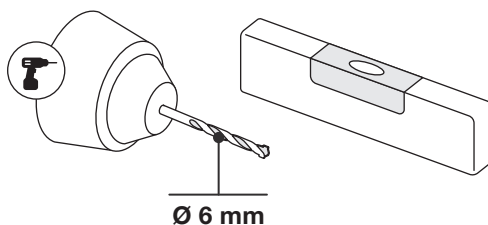

Art.: 3197

	8x	RT-1
	3x	RT-5
	3x	RT-3
	3x	RT-8
	3x	RT-29 200 mm
	5x	RT-30 250 mm
	8x	RT-32 1000 mm
	20x	Ø 4,5x60 mm
	20x	Ø 6x50 mm
	1x	9 m
	3x	Ø 83 mm

Art.: 3197

CZ Společnost WALTECO s.r.o. nepřebírá žádnou odpovědnost za škody na majetku nebo zranění osob v důsledku nesprávného použití.
EN WALTECO s.r.o. assumes no liability for property damage or personal injury resulting from improper use.
DE WALTECO s.r.o. übernimmt keine Haftung für Sach- oder Personenschäden, die durch unsachgemäßen Gebrauch entstehen.