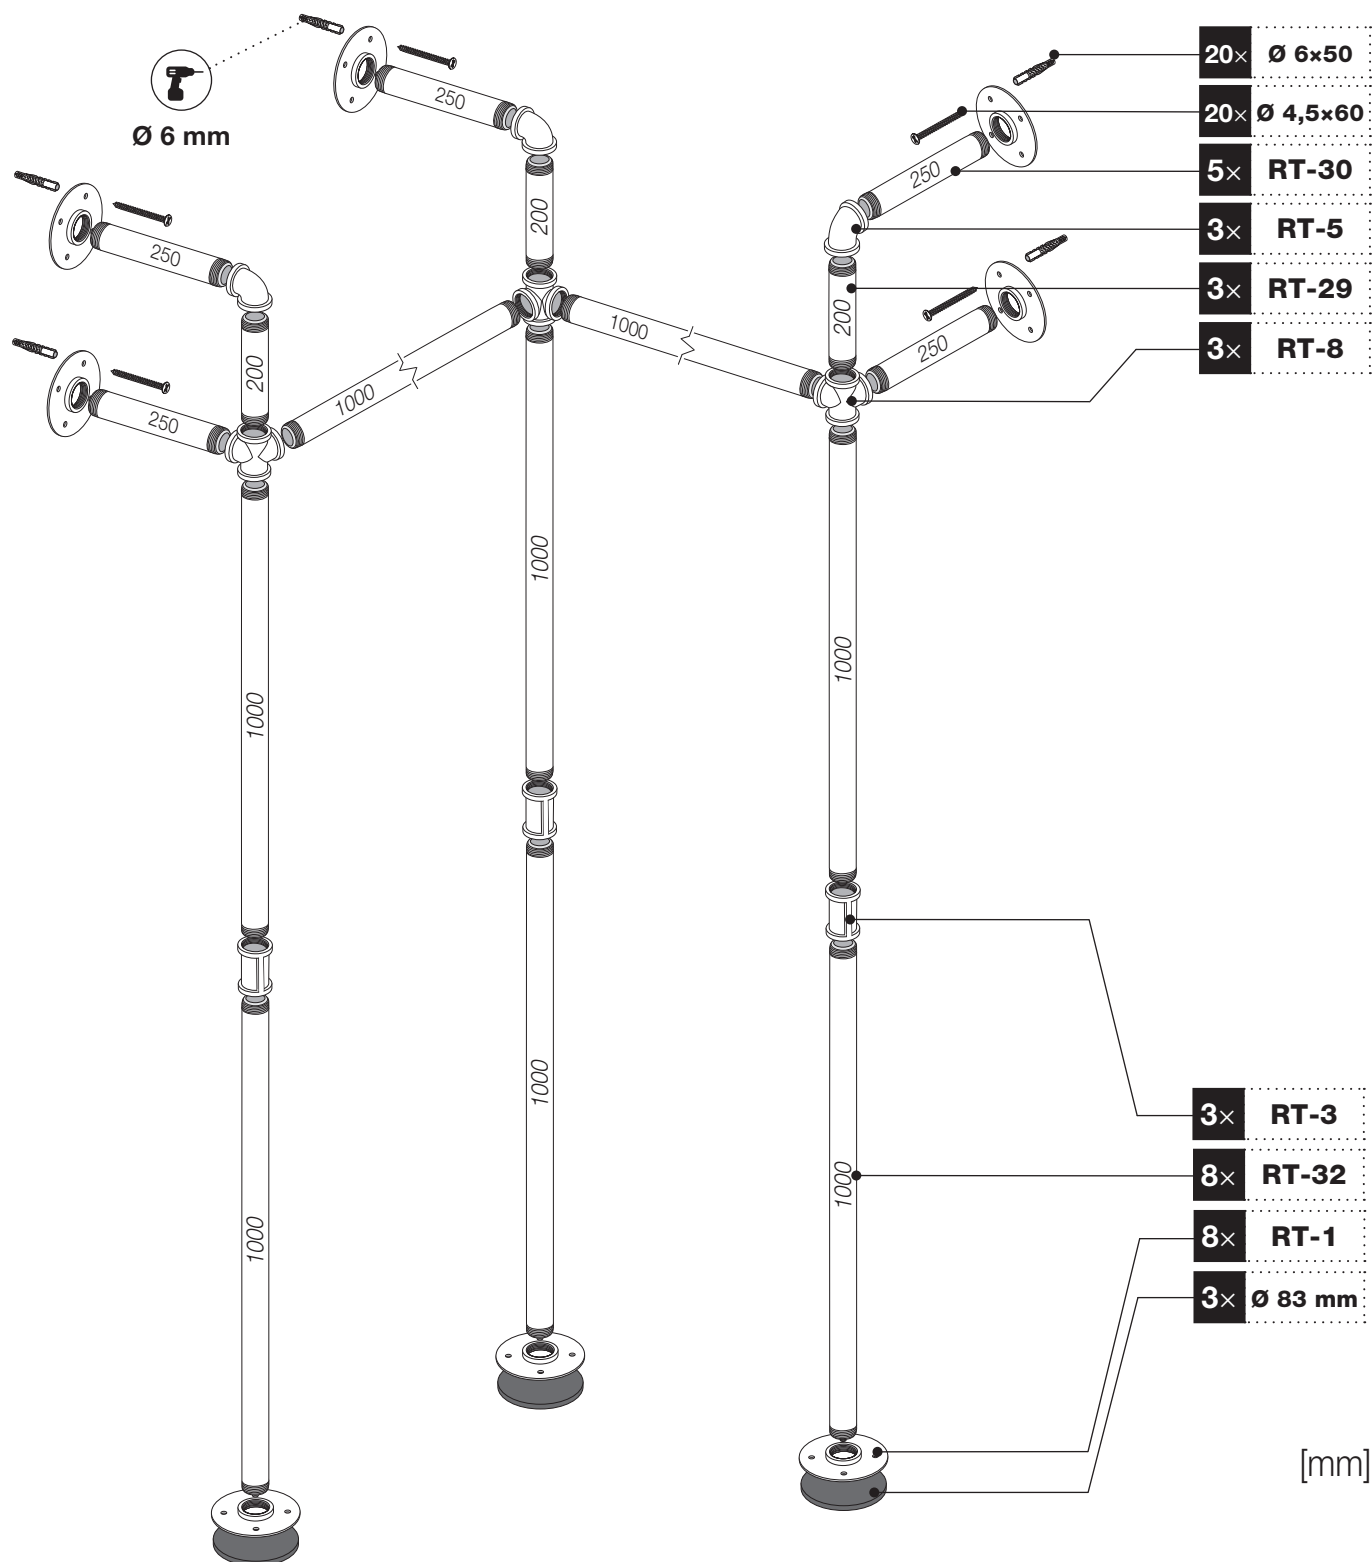

Art.: 3197

	8x	RT-1
	3x	RT-5
	3x	RT-3
	3x	RT-8
	3x	RT-29 200 mm
	5x	RT-30 250 mm
	8x	RT-32 1000 mm
	20x	Ø 4,5x60 mm
	20x	Ø 6x50 mm
	1x	9 m
	3x	Ø 83 mm

Art.: 3197

CZ Společnost WALTECO s.r.o. nepřebírá žádnou odpovědnost za škody na majetku nebo zranění osob v důsledku nesprávného použití.
EN WALTECO s.r.o. assumes no liability for property damage or personal injury resulting from improper use.
DE WALTECO s.r.o. übernimmt keine Haftung für Sach- oder Personenschäden, die durch unsachgemäßen Gebrauch entstehen.

Art.: 3197