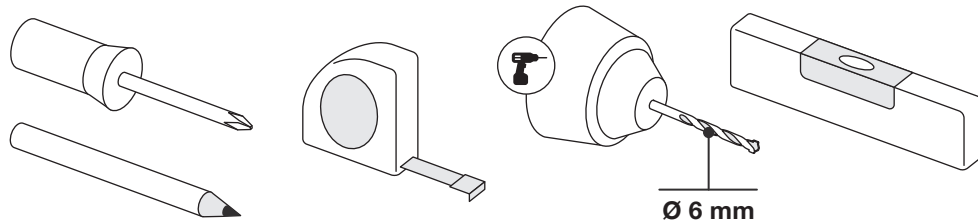

Art.: 3197

	8x RT-1
	3x RT-5
	3x RT-3
	3x RT-8
	3x RT-29 200 mm
	5x RT-30 250 mm
	8x RT-32 1000 mm
	20x Ø 4,5x60 mm
	20x Ø 6x50 mm
	1x 9 m
	3x Ø 83 mm

Art.: 3197

CZ Společnost WALTECO s.r.o. nepřebírá žádnou odpovědnost za škody na majetku nebo zranění osob v důsledku nesprávného použití.
EN WALTECO s.r.o. assumes no liability for property damage or personal injury resulting from improper use.
DE WALTECO s.r.o. übernimmt keine Haftung für Sach- oder Personenschäden, die durch unsachgemäßen Gebrauch entstehen.

Art.: 3197