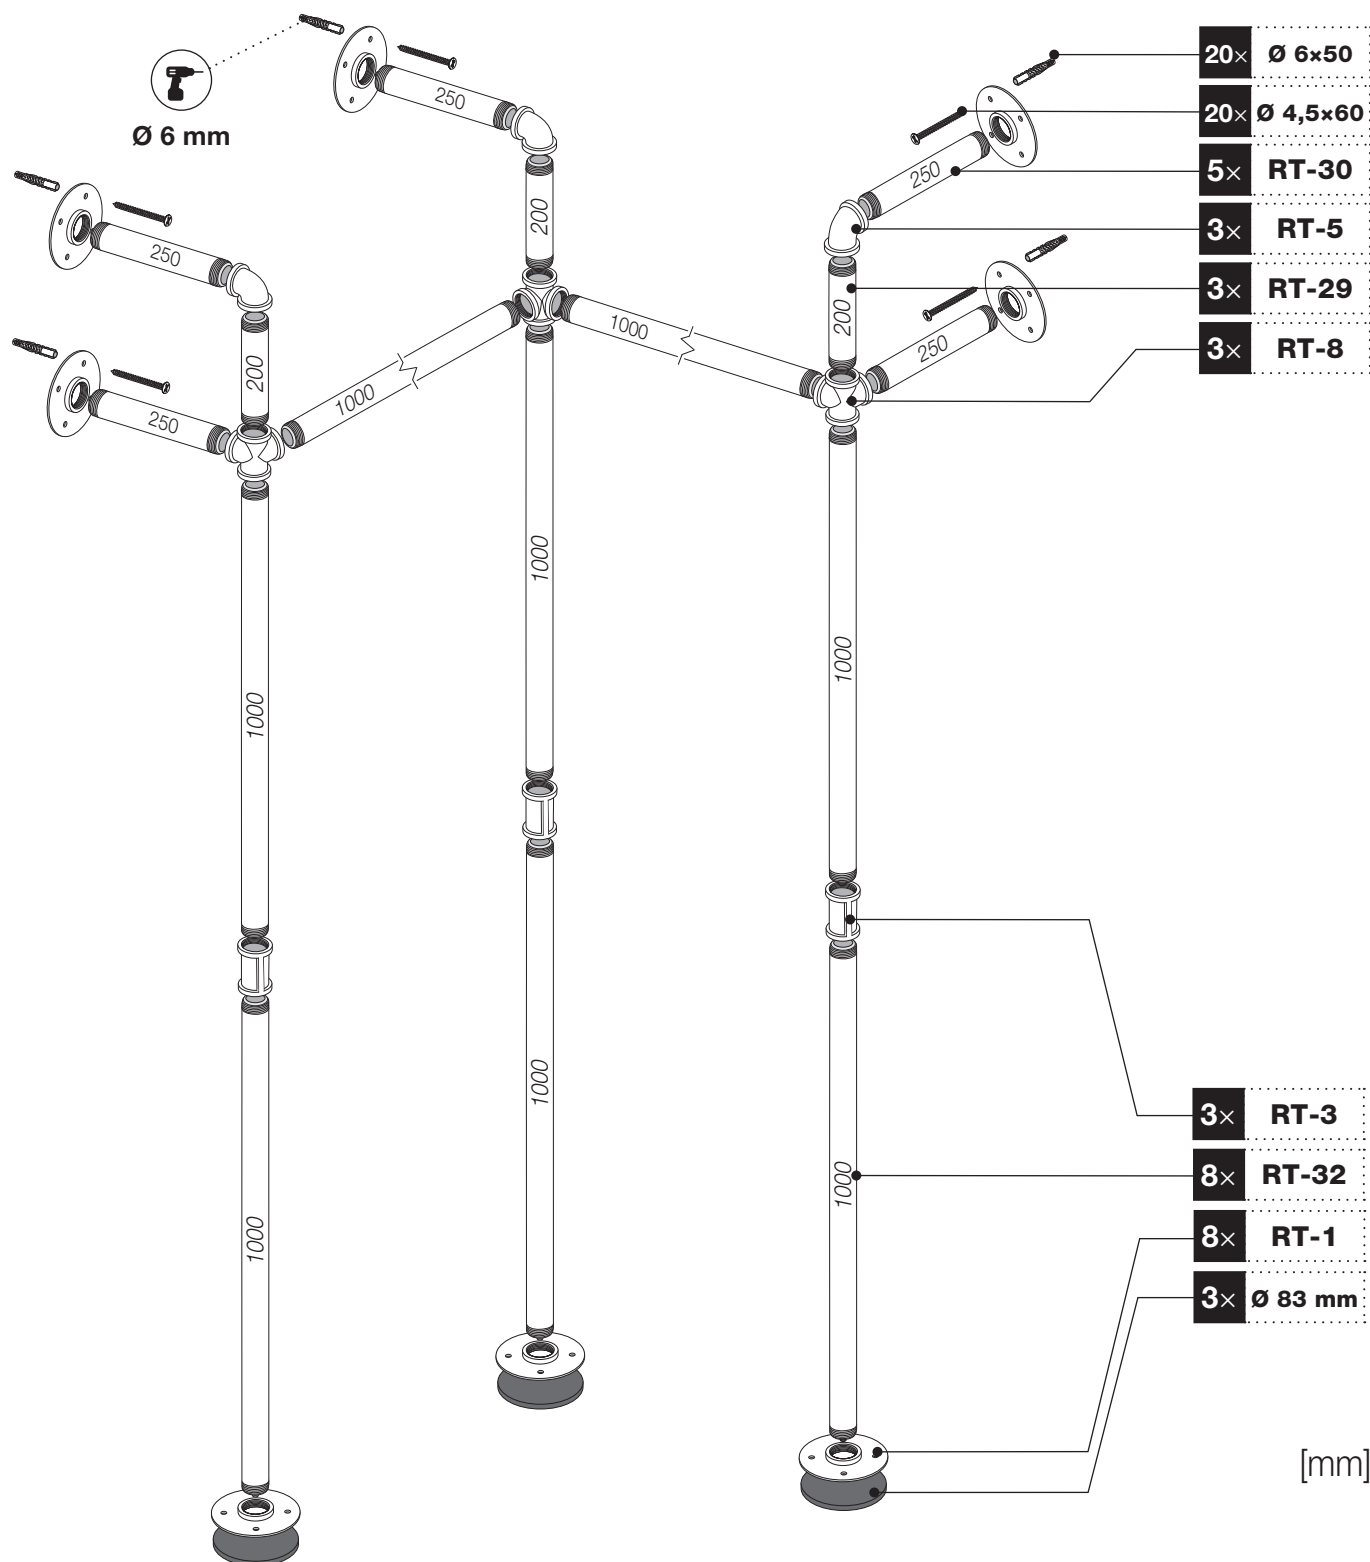

Art.: 3197

	8x RT-1
	3x RT-5
	3x RT-3
	3x RT-8
	3x RT-29 200 mm
	5x RT-30 250 mm
	8x RT-32 1000 mm
	20x Ø 4,5x60 mm
	20x Ø 6x50 mm
	1x 9 m
	3x Ø 83 mm

Art.: 3197

CZ Společnost WALTECO s.r.o. nepřebírá žádnou odpovědnost za škody na majetku nebo zranění osob v důsledku nesprávného použití.
EN WALTECO s.r.o. assumes no liability for property damage or personal injury resulting from improper use.
DE WALTECO s.r.o. übernimmt keine Haftung für Sach- oder Personenschäden, die durch unsachgemäßen Gebrauch entstehen.

Art.: 3197