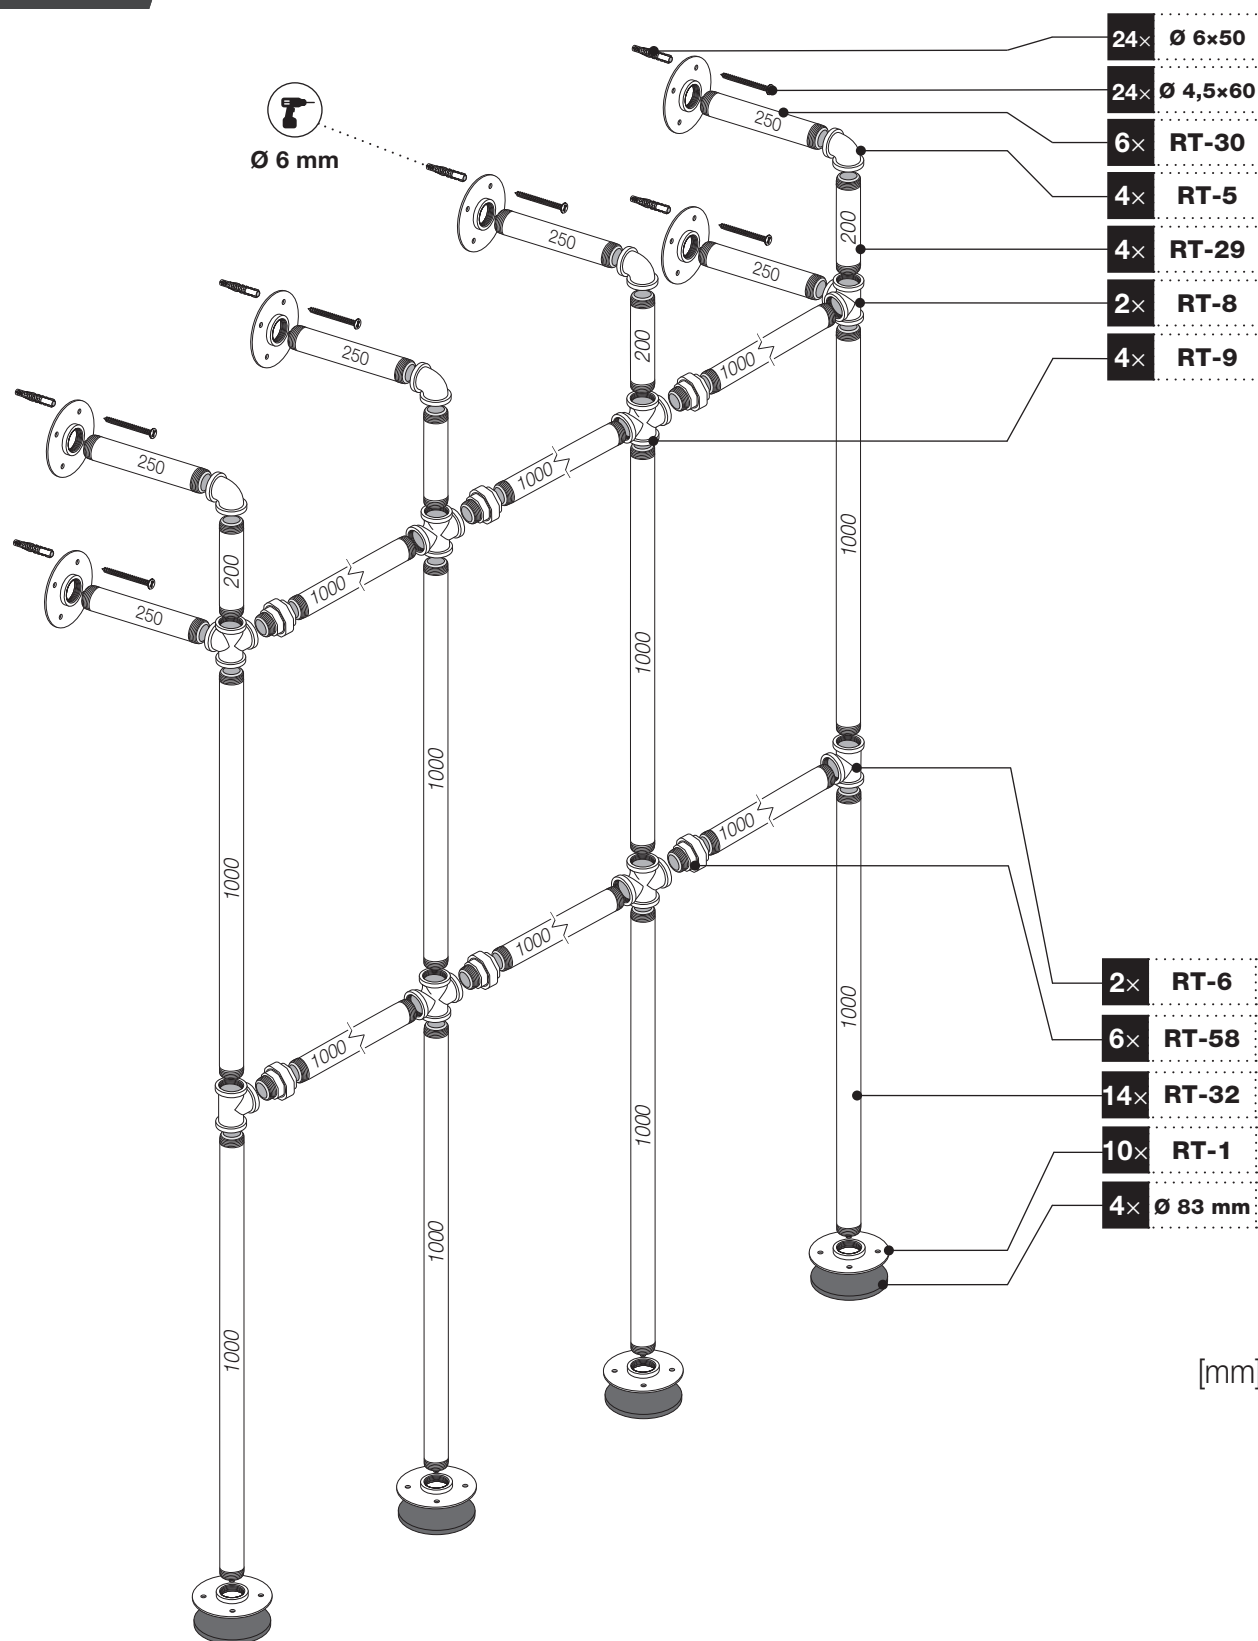

Art.: 3196

	10x RT-1
	4x RT-5
	6x RT-58
	2x RT-8
	4x RT-9
	2x RT-6
	4x RT-29 200 mm
	6x RT-30 250 mm
	14x RT-32 1000 mm
	24x Ø 4,5x60 mm
	24x Ø 6x50 mm
	1x 12 m
	4x Ø 83 mm

Art.: 3196

CZ Společnost WALTECO s.r.o. nepřebírá žádnou odpovědnost za škody na majetku nebo zranění osob v důsledku nesprávného použití.
EN WALTECO s.r.o. assumes no liability for property damage or personal injury resulting from improper use.
DE WALTECO s.r.o. übernimmt keine Haftung für Sach- oder Personenschäden, die durch unsachgemäßen Gebrauch entstehen.

Art.: 3196