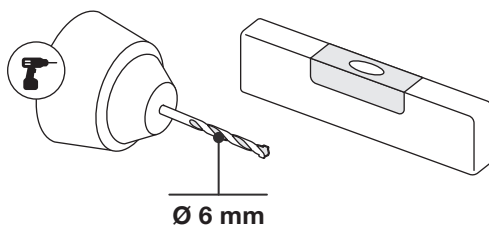

Art.: 3196

	10x RT-1
	4x RT-5
	6x RT-58
	2x RT-8
	4x RT-9
	2x RT-6
	4x RT-29 200 mm
	6x RT-30 250 mm
	14x RT-32 1000 mm
	24x Ø 4,5x60 mm
	24x Ø 6x50 mm
	1x 12 m
	4x Ø 83 mm

Art.: 3196

CZ Společnost WALTECO s.r.o. nepřebírá žádnou odpovědnost za škody na majetku nebo zranění osob v důsledku nesprávného použití.
EN WALTECO s.r.o. assumes no liability for property damage or personal injury resulting from improper use.
DE WALTECO s.r.o. übernimmt keine Haftung für Sach- oder Personenschäden, die durch unsachgemäßen Gebrauch entstehen.