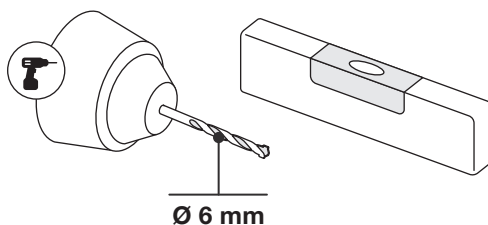

Art.: 3195

	8x	RT-1
	3x	RT-5
	4x	RT-58
	2x	RT-8
	2x	RT-9
	2x	RT-6
	3x	RT-29 200 mm
	5x	RT-30 250 mm
	10x	RT-32 1000 mm
	20x	Ø 4,5x60 mm
	20x	Ø 6x50 mm
	1x	6 m
	3x	Ø 83 mm

Art.: 3195

CZ Společnost WALTECO s.r.o. nepřebírá žádnou odpovědnost za škody na majetku nebo zranění osob v důsledku nesprávného použití.
EN WALTECO s.r.o. assumes no liability for property damage or personal injury resulting from improper use.
DE WALTECO s.r.o. übernimmt keine Haftung für Sach- oder Personenschäden, die durch unsachgemäßen Gebrauch entstehen.