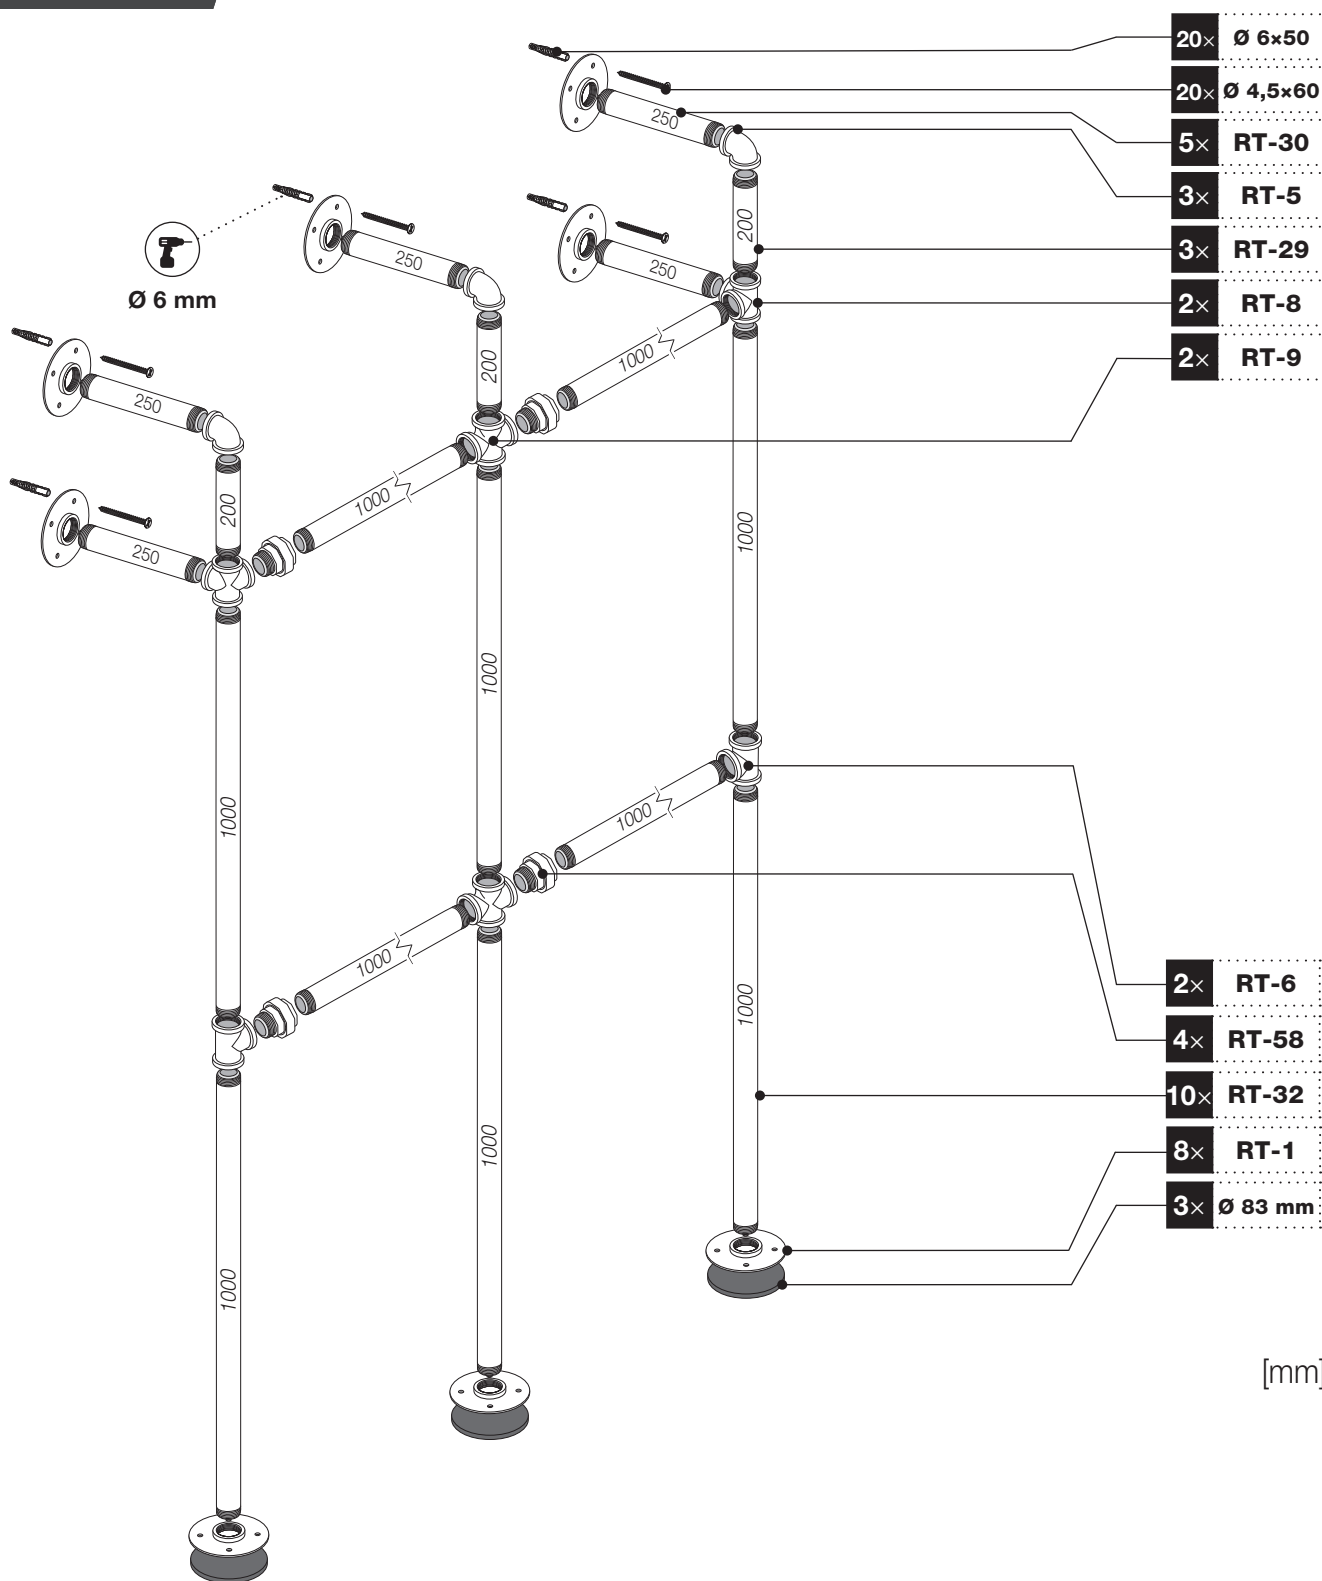

Art.: 3195

	8x	RT-1
	3x	RT-5
	4x	RT-58
	2x	RT-8
	2x	RT-9
	2x	RT-6
	3x	RT-29 200 mm
	5x	RT-30 250 mm
	10x	RT-32 1000 mm
	20x	Ø 4,5x60 mm
	20x	Ø 6x50 mm
	1x	6 m
	3x	Ø 83 mm

Art.: 3195

CZ Společnost WALTECO s.r.o. nepřebírá žádnou odpovědnost za škody na majetku nebo zranění osob v důsledku nesprávného použití.
EN WALTECO s.r.o. assumes no liability for property damage or personal injury resulting from improper use.
DE WALTECO s.r.o. übernimmt keine Haftung für Sach- oder Personenschäden, die durch unsachgemäßen Gebrauch entstehen.

Art.: 3195