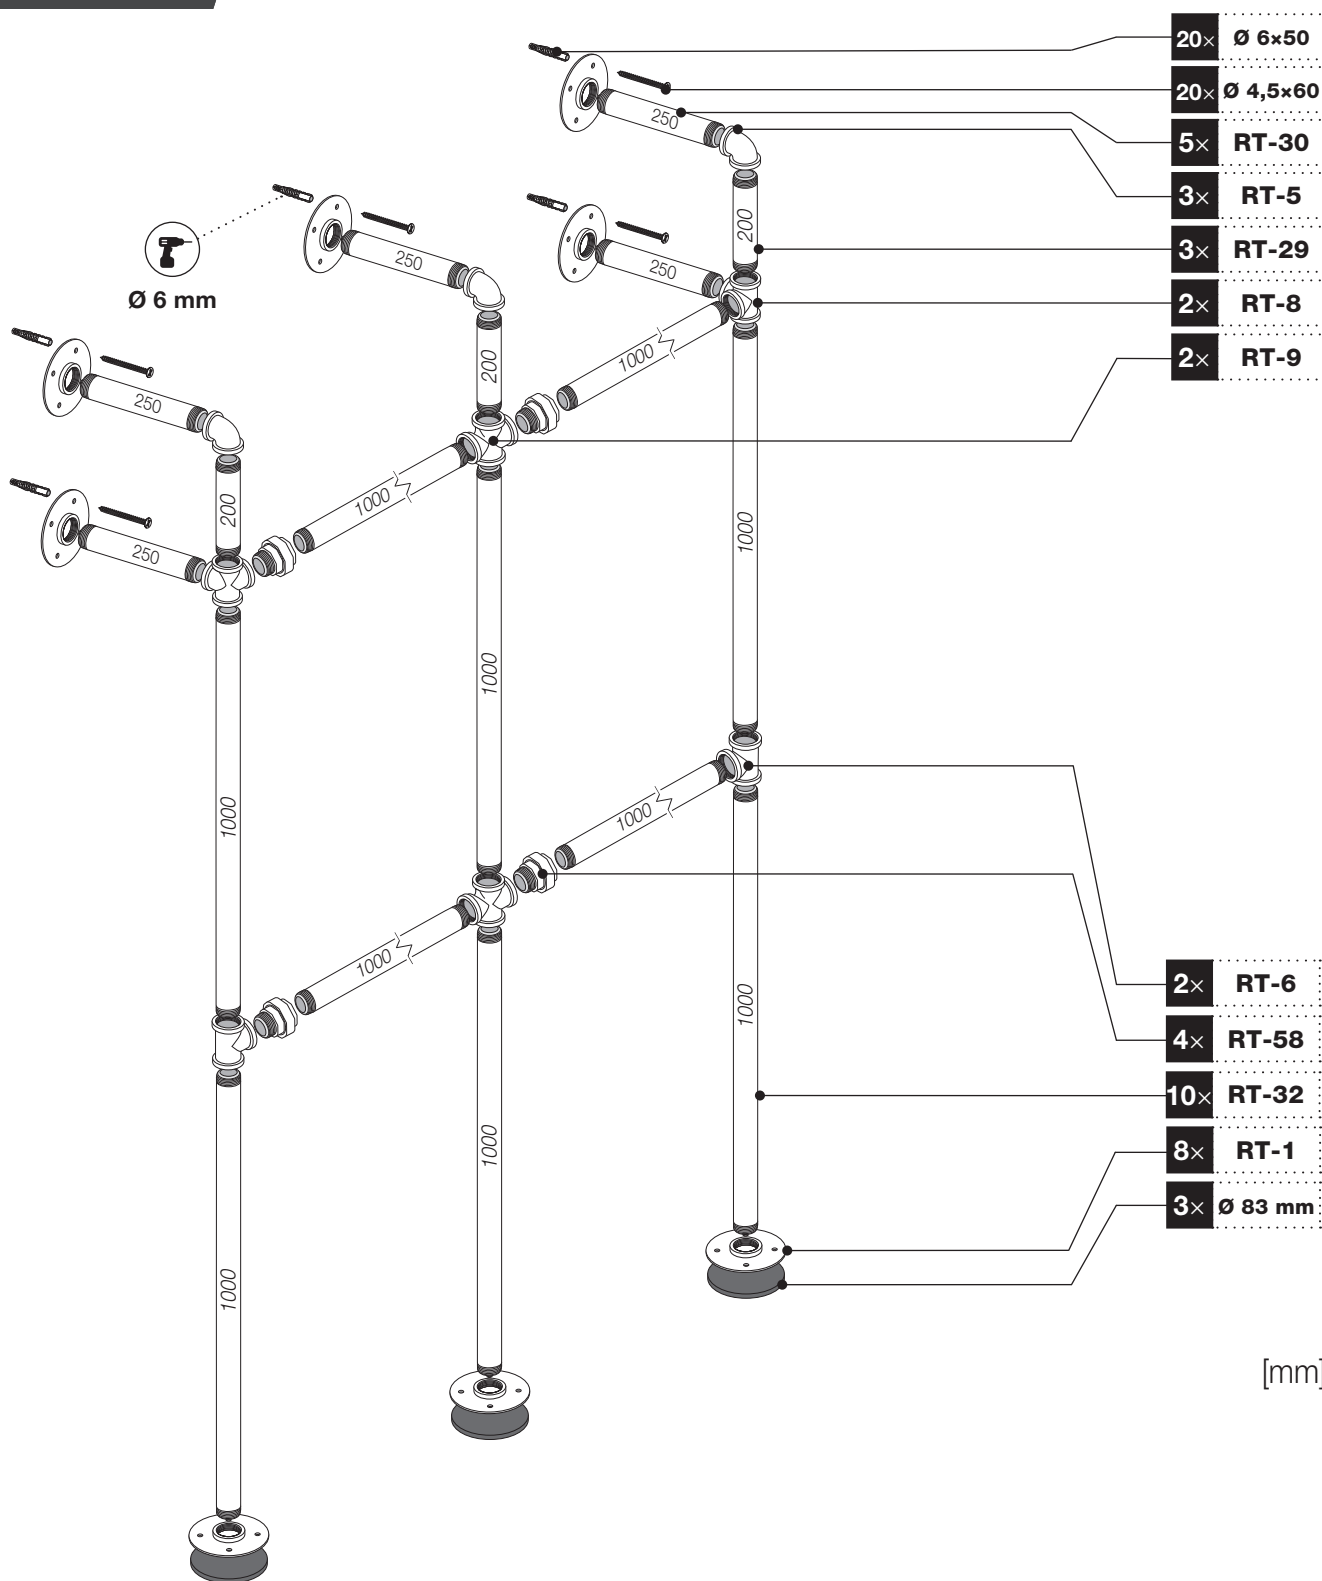

Art.: 3195

	8x RT-1
	3x RT-5
	4x RT-58
	2x RT-8
	2x RT-9
	2x RT-6
	3x RT-29 200 mm
	5x RT-30 250 mm
	10x RT-32 1000 mm
	20x Ø 4,5x60 mm
	20x Ø 6x50 mm
	1x 6 m
	3x Ø 83 mm

Art.: 3195

CZ Společnost WALTECO s.r.o. nepřebírá žádnou odpovědnost za škody na majetku nebo zranění osob v důsledku nesprávného použití.
EN WALTECO s.r.o. assumes no liability for property damage or personal injury resulting from improper use.
DE WALTECO s.r.o. übernimmt keine Haftung für Sach- oder Personenschäden, die durch unsachgemäßen Gebrauch entstehen.

Art.: 3195