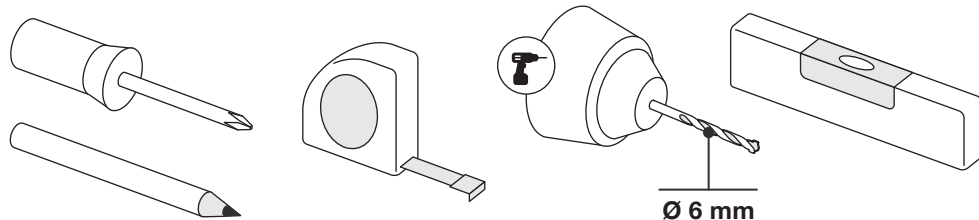

Art.: 3195

	8x RT-1
	3x RT-5
	4x RT-58
	2x RT-8
	2x RT-9
	2x RT-6
	3x RT-29 200 mm
	5x RT-30 250 mm
	10x RT-32 1000 mm
	20x Ø 4,5x60 mm
	20x Ø 6x50 mm
	1x 6 m
	3x Ø 83 mm

Art.: 3195

CZ Společnost WALTECO s.r.o. nepřebírá žádnou odpovědnost za škody na majetku nebo zranění osob v důsledku nesprávného použití.
EN WALTECO s.r.o. assumes no liability for property damage or personal injury resulting from improper use.
DE WALTECO s.r.o. übernimmt keine Haftung für Sach- oder Personenschäden, die durch unsachgemäßen Gebrauch entstehen.