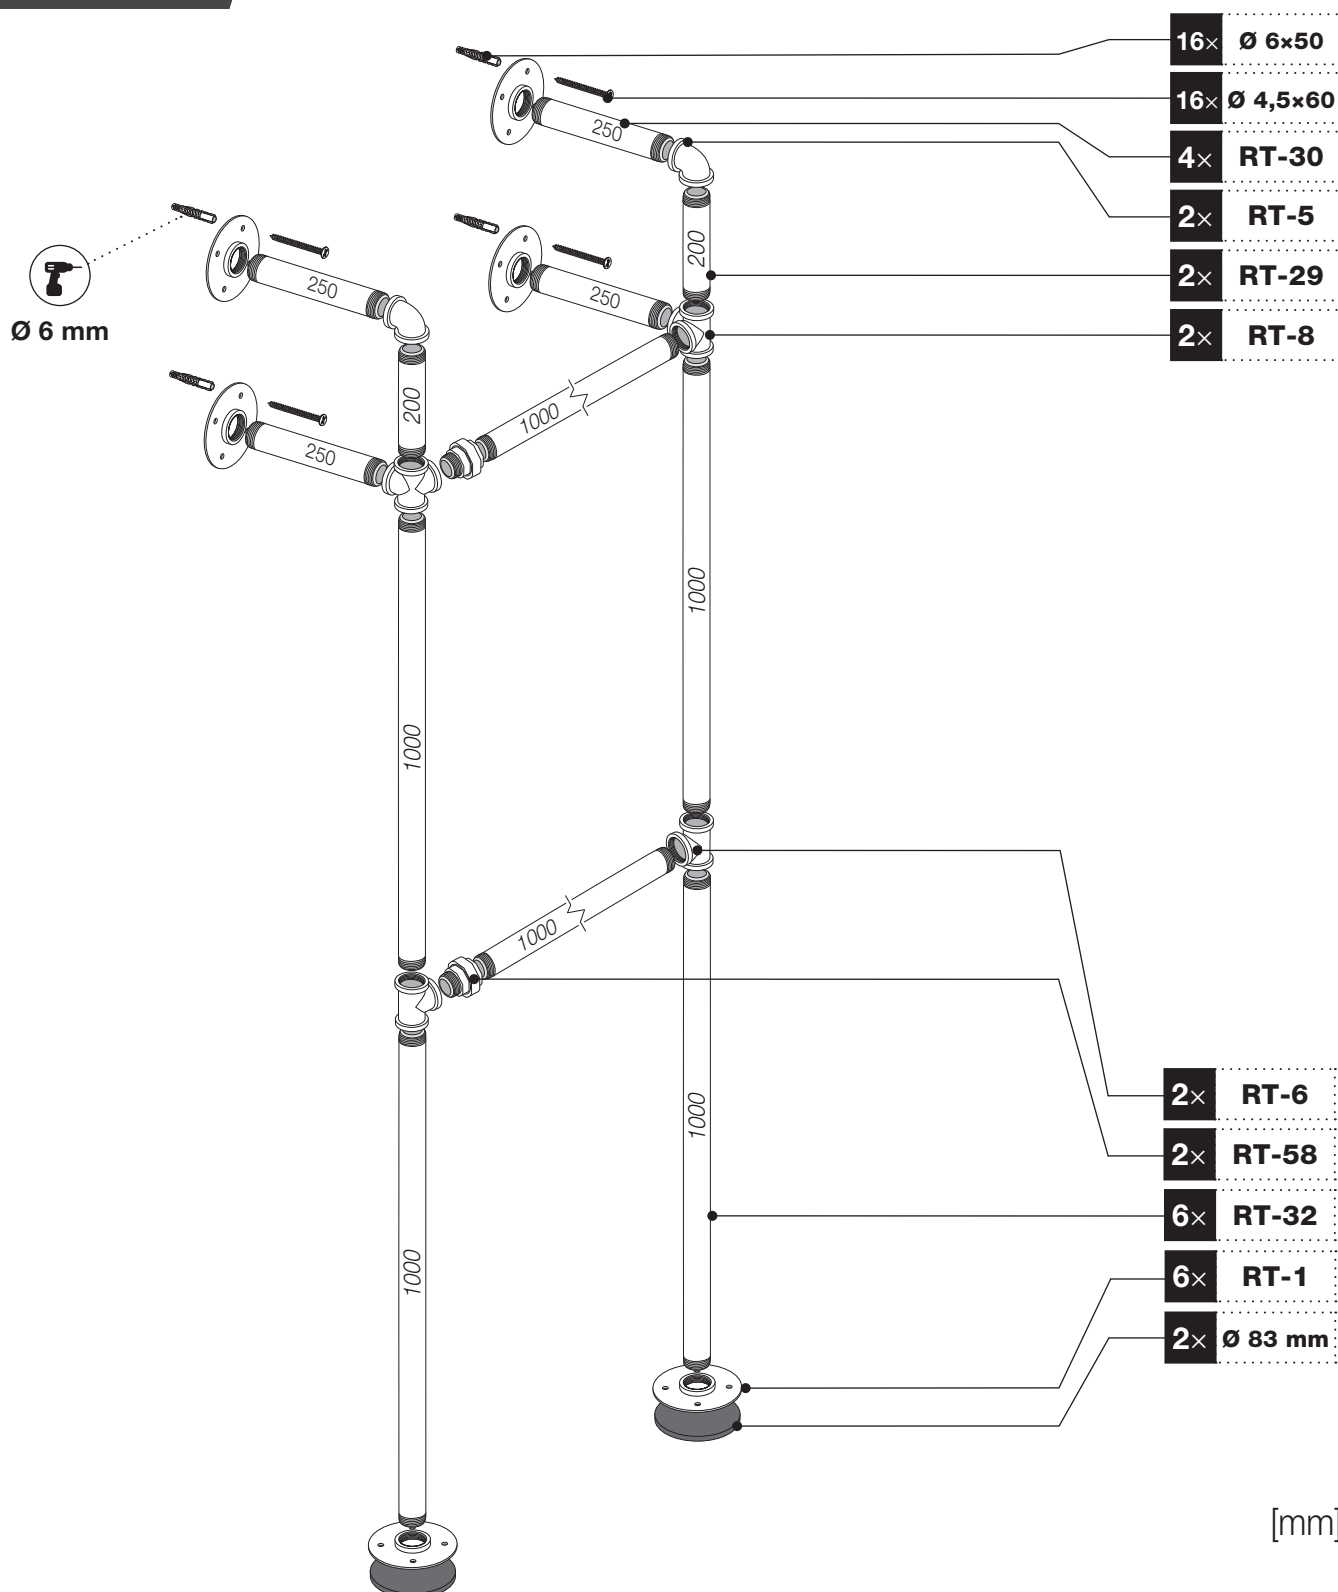

Art.: 3194

	6x RT-1
	2x RT-5
	2x RT-6
	2x RT-8
	2x RT-58
	2x RT-29 200 mm
	4x RT-30 250 mm
	6x RT-32 1000 mm
	16x Ø 4,5x60 mm
	16x Ø 6x50 mm
	1x 3 m
	2x Ø 83 mm

Art.: 3194

CZ Společnost WALTECO s.r.o. nepřebírá žádnou odpovědnost za škody na majetku nebo zranění osob v důsledku nesprávného použití.
EN WALTECO s.r.o. assumes no liability for property damage or personal injury resulting from improper use.
DE WALTECO s.r.o. übernimmt keine Haftung für Sach- oder Personenschäden, die durch unsachgemäßen Gebrauch entstehen.

Art.: 3194