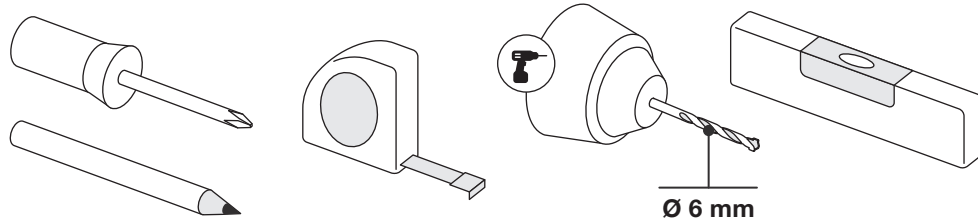

Art.: 3194

	6x RT-1
	2x RT-5
	2x RT-6
	2x RT-8
	2x RT-58
	2x RT-29 200 mm
	4x RT-30 250 mm
	6x RT-32 1000 mm
	16x Ø 4,5x60 mm
	16x Ø 6x50 mm
	1x 3 m
	2x Ø 83 mm

Art.: 3194

CZ Společnost WALTECO s.r.o. nepřebírá žádnou odpovědnost za škody na majetku nebo zranění osob v důsledku nesprávného použití.
EN WALTECO s.r.o. assumes no liability for property damage or personal injury resulting from improper use.
DE WALTECO s.r.o. übernimmt keine Haftung für Sach- oder Personenschäden, die durch unsachgemäßen Gebrauch entstehen.

Art.: 3194