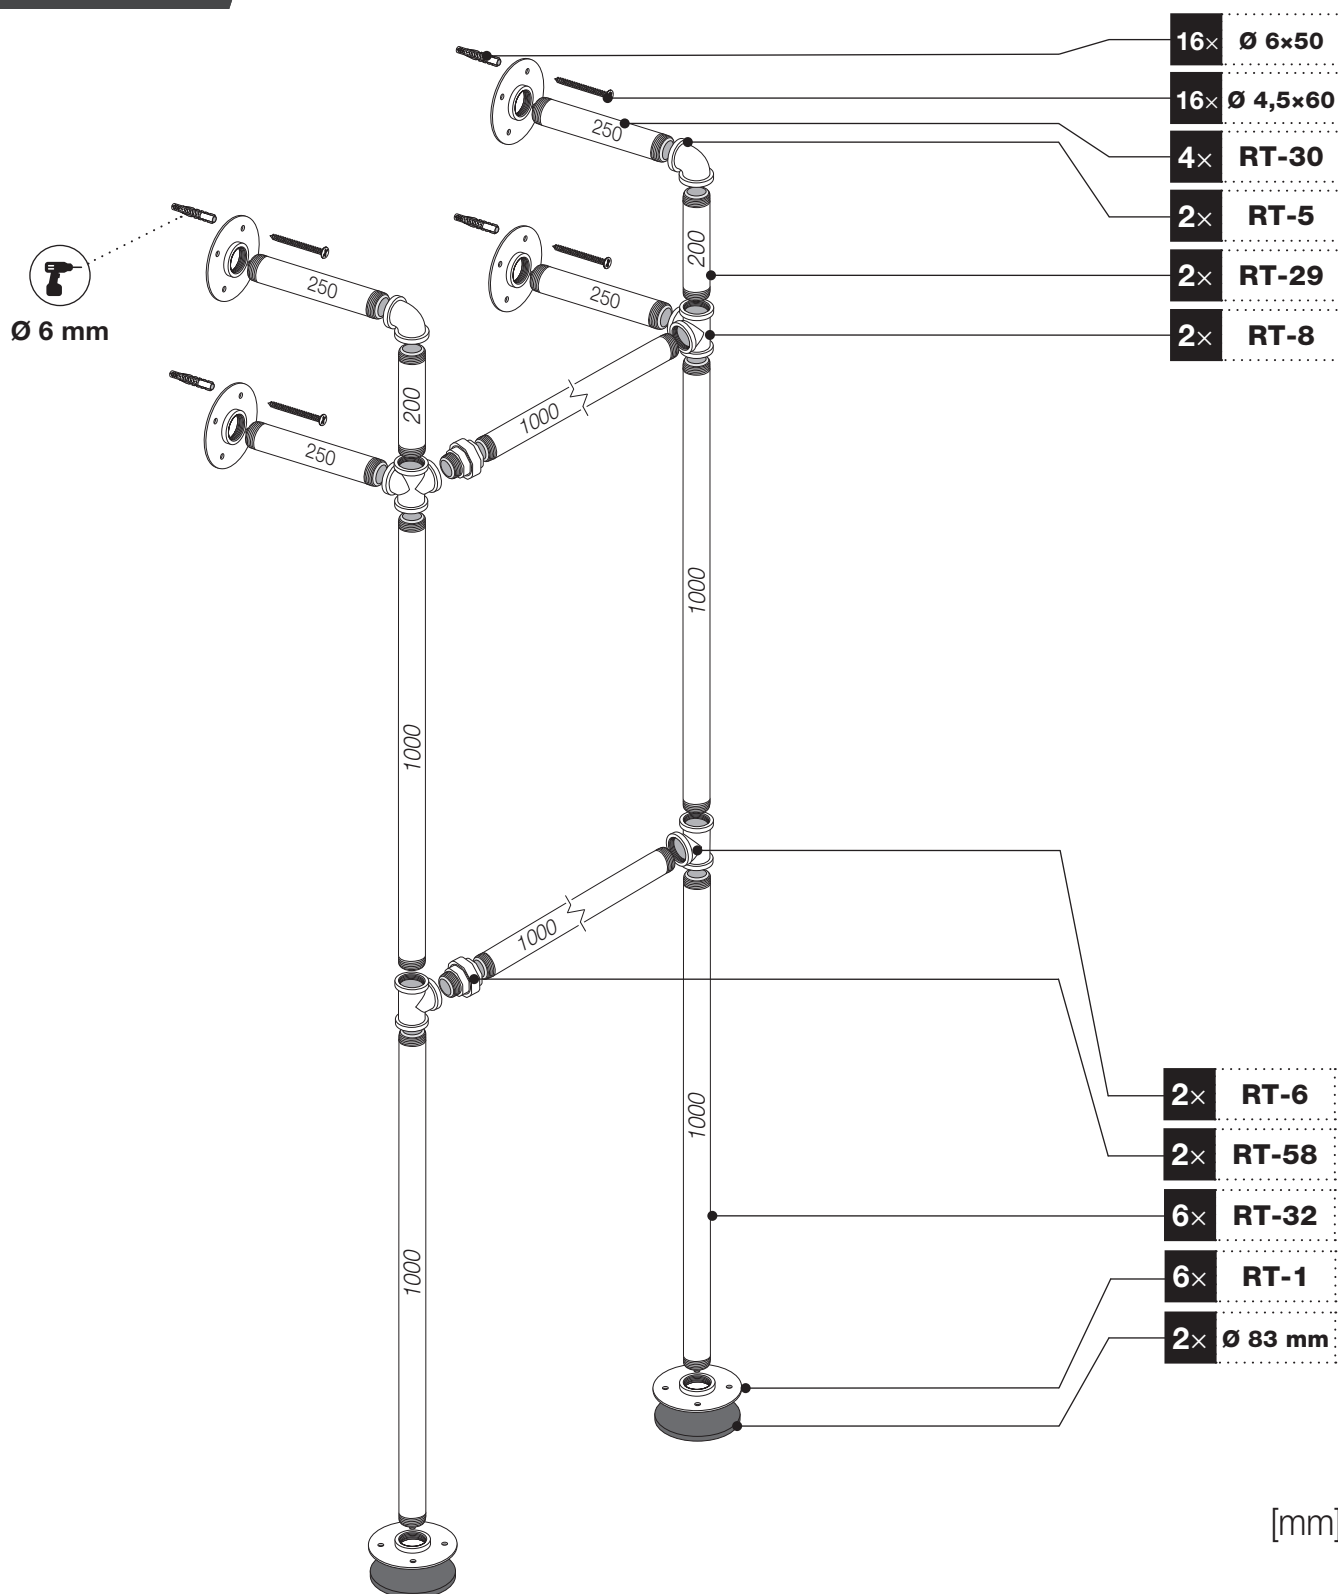

Art.: 3194

	6x RT-1
	2x RT-5
	2x RT-6
	2x RT-8
	2x RT-58
	2x RT-29 200 mm
	4x RT-30 250 mm
	6x RT-32 1000 mm
	16x Ø 4,5x60 mm
	16x Ø 6x50 mm
	1x 3 m
	2x Ø 83 mm

Art.: 3194

CZ Společnost WALTECO s.r.o. nepřebírá žádnou odpovědnost za škody na majetku nebo zranění osob v důsledku nesprávného použití.
EN WALTECO s.r.o. assumes no liability for property damage or personal injury resulting from improper use.
DE WALTECO s.r.o. übernimmt keine Haftung für Sach- oder Personenschäden, die durch unsachgemäßen Gebrauch entstehen.

Art.: 3194