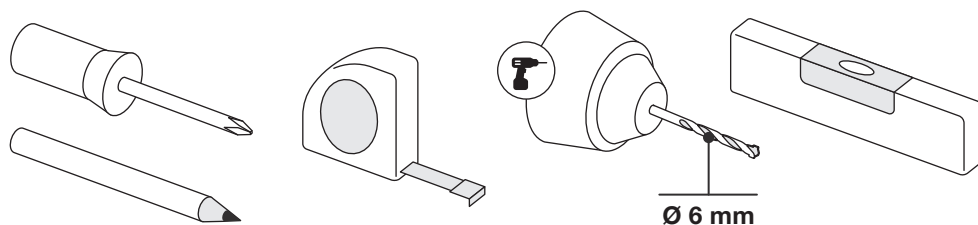

Art.: 3194

	6x RT-1
	2x RT-5
	2x RT-6
	2x RT-8
	2x RT-58
	2x RT-29 200 mm
	4x RT-30 250 mm
	6x RT-32 1000 mm
	16x Ø 4,5x60 mm
	16x Ø 6x50 mm
	1x 3 m
	2x Ø 83 mm

Art.: 3194

CZ Společnost WALTECO s.r.o. nepřebírá žádnou odpovědnost za škody na majetku nebo zranění osob v důsledku nesprávného použití.
EN WALTECO s.r.o. assumes no liability for property damage or personal injury resulting from improper use.
DE WALTECO s.r.o. übernimmt keine Haftung für Sach- oder Personenschäden, die durch unsachgemäßen Gebrauch entstehen.

Art.: 3194