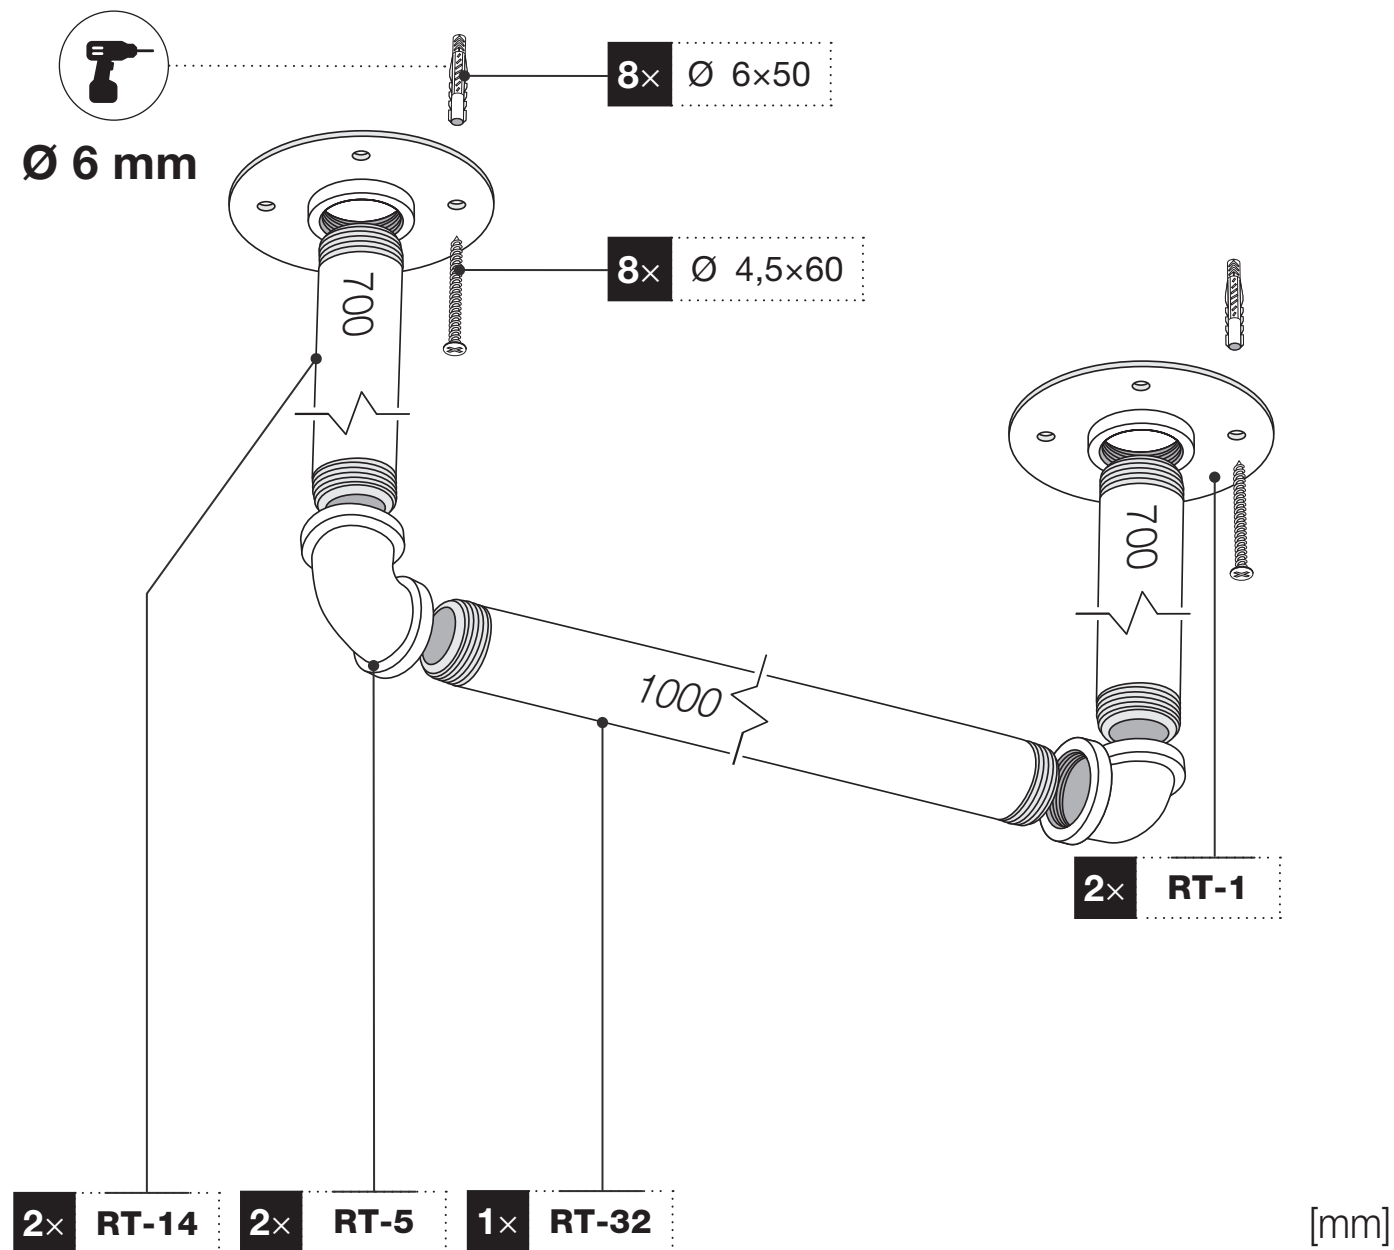

Art.: 3193

	2x <b>RT-1</b>
	2x <b>RT-5</b>
	2x <b>RT-14</b> 700 mm 1x <b>RT-32</b> 1000 mm
	8x Ø 4,5x60 mm
	8x Ø 6x50 mm
	1x <b>3 m</b>

Art.: 3193

**CZ** Společnost WALTECO s.r.o. nepřebírá žádnou odpovědnost za škody na majetku nebo zranění osob v důsledku nesprávného použití.  
**EN** WALTECO s.r.o. assumes no liability for property damage or personal injury resulting from improper use.  
**DE** WALTECO s.r.o. übernimmt keine Haftung für Sach- oder Personenschäden, die durch unsachgemäßen Gebrauch entstehen.