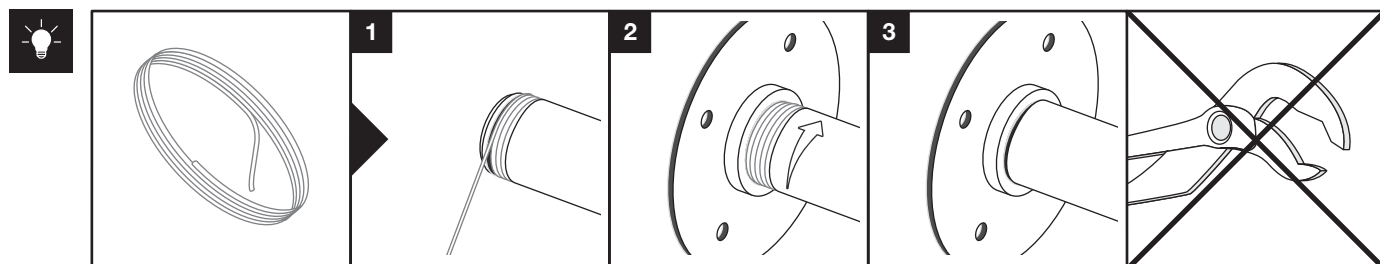

Art.: 3193

	2x <b>RT-1</b>
	2x <b>RT-5</b>
	2x <b>RT-14</b> 700 mm 1x <b>RT-32</b> 1000 mm
	8x Ø 4,5x60 mm
	8x Ø 6x50 mm
	1x <b>3 m</b>

Art.: 3193

**CZ** Společnost WALTECO s.r.o. nepřebírá žádnou odpovědnost za škody na majetku nebo zranění osob v důsledku nesprávného použití.  
**EN** WALTECO s.r.o. assumes no liability for property damage or personal injury resulting from improper use.  
**DE** WALTECO s.r.o. übernimmt keine Haftung für Sach- oder Personenschäden, die durch unsachgemäßen Gebrauch entstehen.