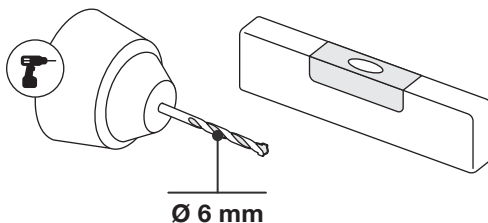

Art.: 3193

	2x <b>RT-1</b>
	2x <b>RT-5</b>
	2x <b>RT-14</b> 700 mm 1x <b>RT-32</b> 1000 mm
	8x Ø 4,5x60 mm
	8x Ø 6x50 mm
	1x <b>3 m</b>

Art.: 3193

**CZ** Společnost WALTECO s.r.o. nepřebírá žádnou odpovědnost za škody na majetku nebo zranění osob v důsledku nesprávného použití.  
**EN** WALTECO s.r.o. assumes no liability for property damage or personal injury resulting from improper use.  
**DE** WALTECO s.r.o. übernimmt keine Haftung für Sach- oder Personenschäden, die durch unsachgemäßen Gebrauch entstehen.