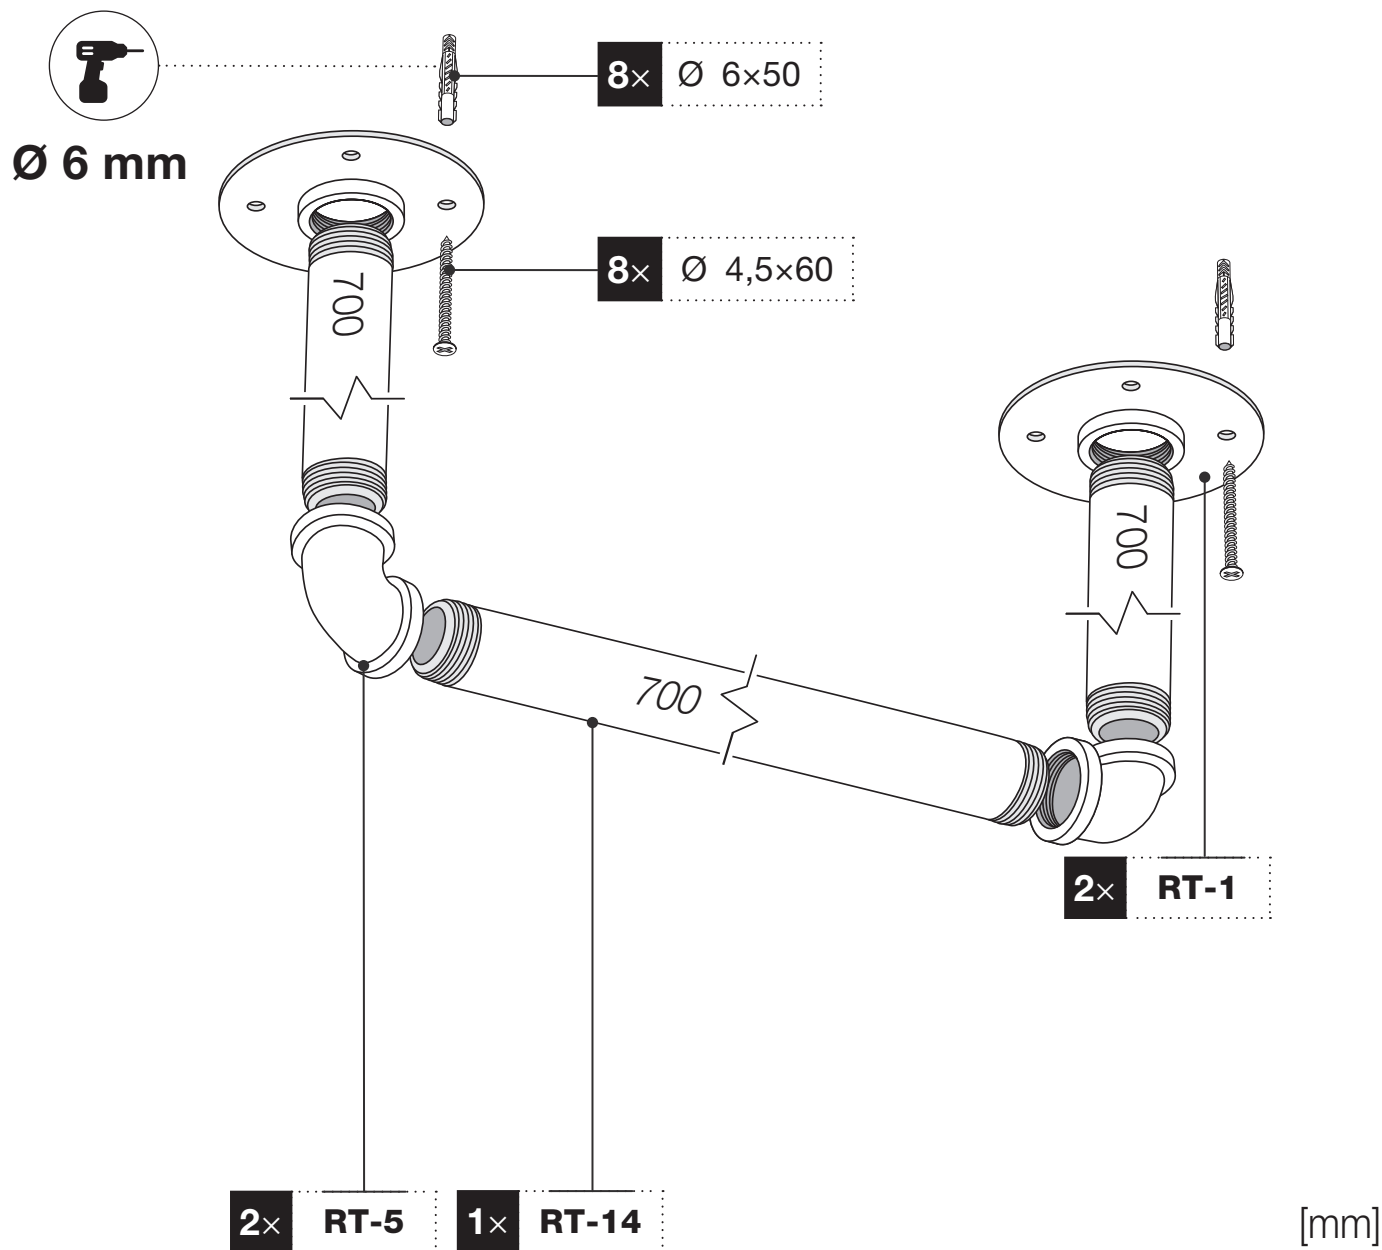

Art.: 3192

	2x RT-1
	2x RT-5
	3x RT-14 700 mm
	8x Ø 4,5x60 mm
	8x Ø 6x50 mm
	1x 3 m

Art.: 3192

CZ Společnost WALTECO s.r.o. nepřebírá žádnou odpovědnost za škody na majetku nebo zranění osob v důsledku nesprávného použití.
EN WALTECO s.r.o. assumes no liability for property damage or personal injury resulting from improper use.
DE WALTECO s.r.o. übernimmt keine Haftung für Sach- oder Personenschäden, die durch unsachgemäßen Gebrauch entstehen.