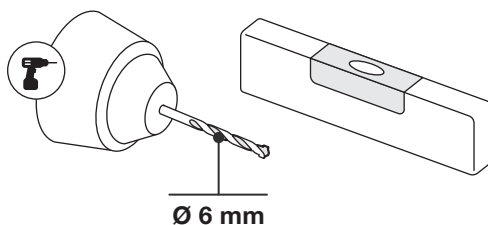

Art.: 3192

	2x RT-1
	2x RT-5
	3x RT-14 700 mm
	8x Ø 4,5x60 mm
	8x Ø 6x50 mm
	1x 3 m

Art.: 3192

CZ Společnost WALTECO s.r.o. nepřebírá žádnou odpovědnost za škody na majetku nebo zranění osob v důsledku nesprávného použití.
EN WALTECO s.r.o. assumes no liability for property damage or personal injury resulting from improper use.
DE WALTECO s.r.o. übernimmt keine Haftung für Sach- oder Personenschäden, die durch unsachgemäßen Gebrauch entstehen.