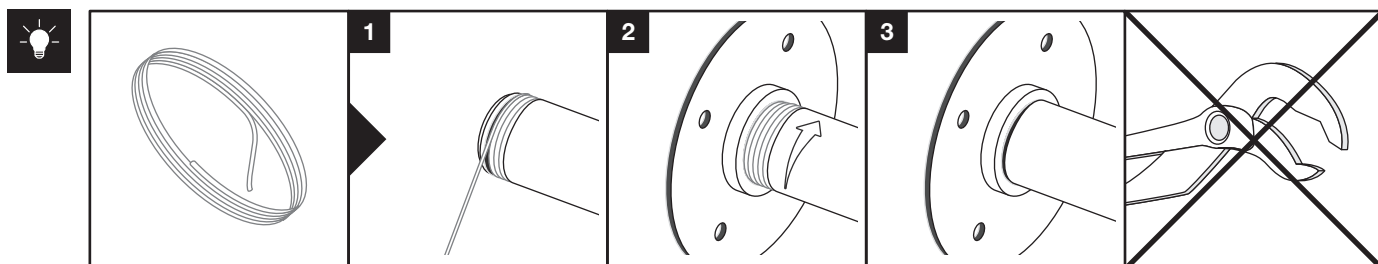

Art.: 3192

	2x RT-1
	2x RT-5
	3x RT-14 700 mm
	8x Ø 4,5x60 mm
	8x Ø 6x50 mm
	1x 3 m

Art.: 3192

CZ Společnost WALTECO s.r.o. nepřebírá žádnou odpovědnost za škody na majetku nebo zranění osob v důsledku nesprávného použití.
EN WALTECO s.r.o. assumes no liability for property damage or personal injury resulting from improper use.
DE WALTECO s.r.o. übernimmt keine Haftung für Sach- oder Personenschäden, die durch unsachgemäßen Gebrauch entstehen.