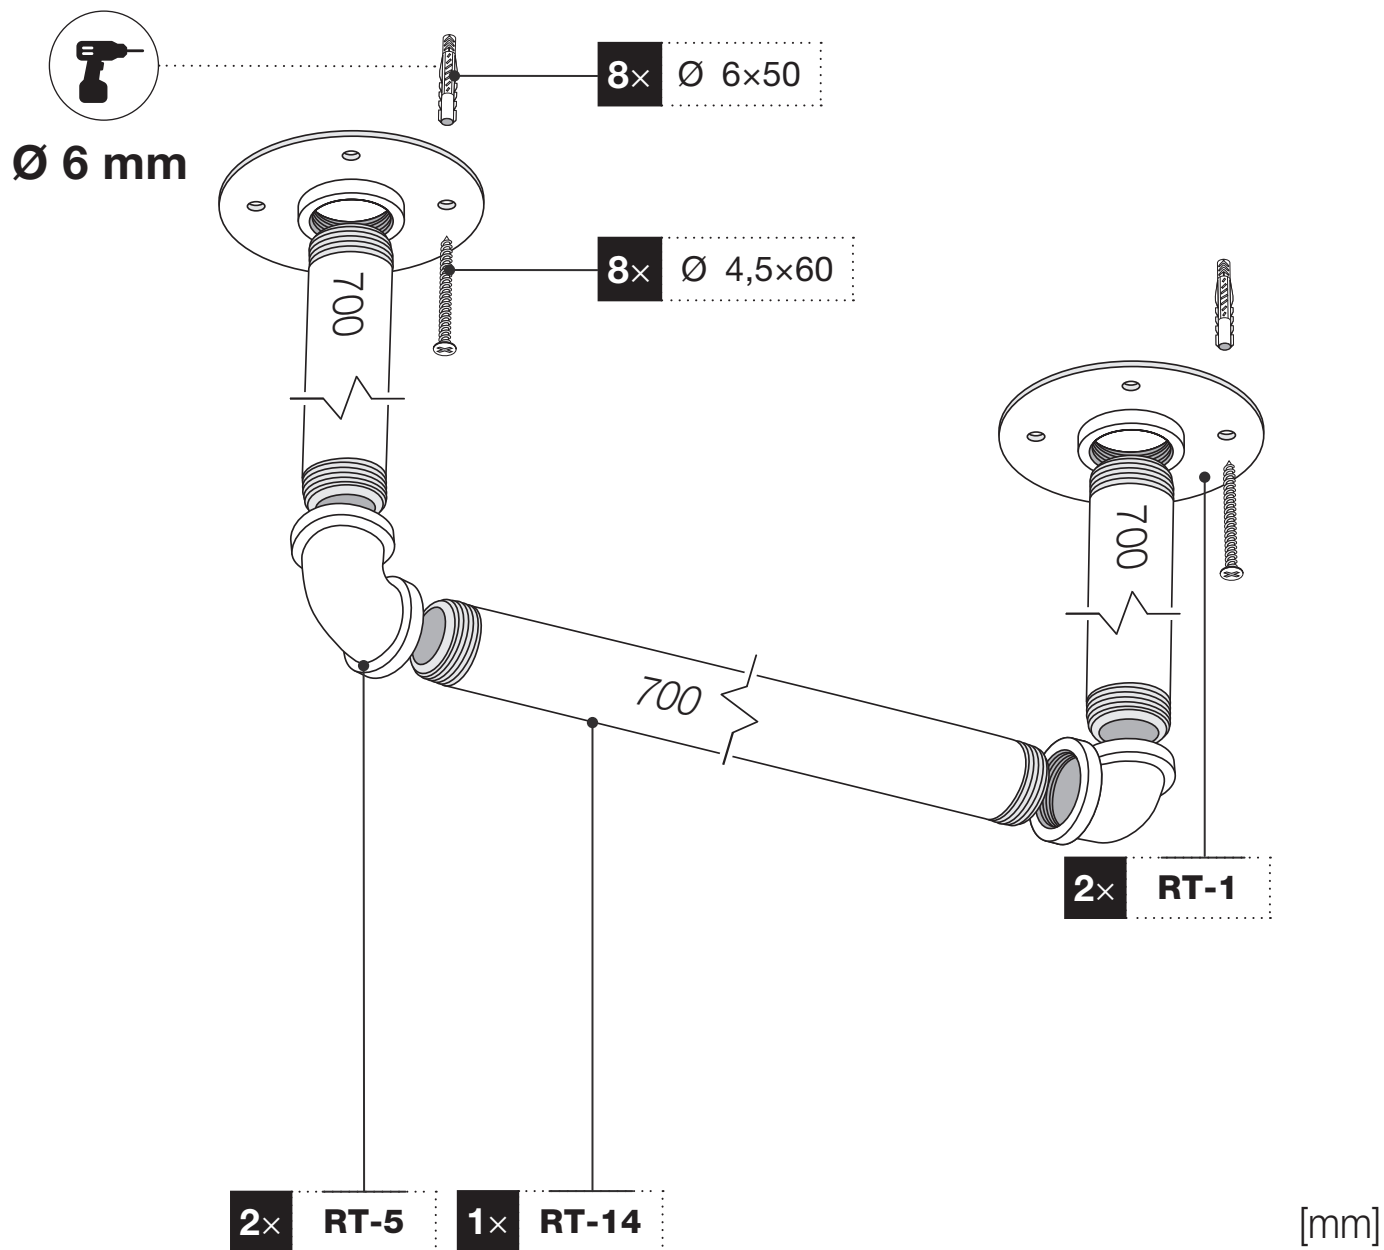

Art.: 3192

	2x RT-1
	2x RT-5
	3x RT-14 700 mm
	8x Ø 4,5x60 mm
	8x Ø 6x50 mm
	1x 3 m

Art.: 3192

**CZ** Společnost WALTECO s.r.o. nepřebírá žádnou odpovědnost za škody na majetku nebo zranění osob v důsledku nesprávného použití.  
**EN** WALTECO s.r.o. assumes no liability for property damage or personal injury resulting from improper use.  
**DE** WALTECO s.r.o. übernimmt keine Haftung für Sach- oder Personenschäden, die durch unsachgemäßen Gebrauch entstehen.