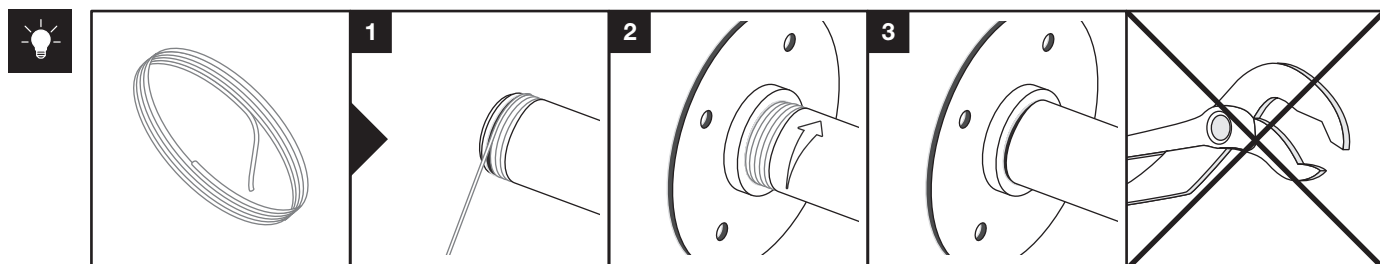

Art.: 3191

	2x <b>RT-1</b>
	2x <b>RT-5</b>
	2x <b>RT-13</b> 500 mm
	1x <b>RT-32</b> 1000 mm
	8x Ø 4,5x60 mm
	8x Ø 6x50 mm
	1x <b>3 m</b>

Art.: 3191

**CZ** Společnost WALTECO s.r.o. nepřebírá žádnou odpovědnost za škody na majetku nebo zranění osob v důsledku nesprávného použití.  
**EN** WALTECO s.r.o. assumes no liability for property damage or personal injury resulting from improper use.  
**DE** WALTECO s.r.o. übernimmt keine Haftung für Sach- oder Personenschäden, die durch unsachgemäßen Gebrauch entstehen.