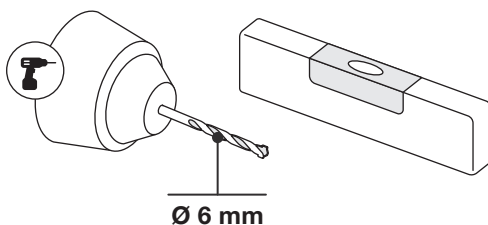

Art.: 3191

	2x <b>RT-1</b>
	2x <b>RT-5</b>
	2x <b>RT-13</b> 500 mm
	1x <b>RT-32</b> 1000 mm
	8x Ø 4,5x60 mm
	8x Ø 6x50 mm
	1x <b>3 m</b>

Art.: 3191

**CZ** Společnost WALTECO s.r.o. nepřebírá žádnou odpovědnost za škody na majetku nebo zranění osob v důsledku nesprávného použití.  
**EN** WALTECO s.r.o. assumes no liability for property damage or personal injury resulting from improper use.  
**DE** WALTECO s.r.o. übernimmt keine Haftung für Sach- oder Personenschäden, die durch unsachgemäßen Gebrauch entstehen.