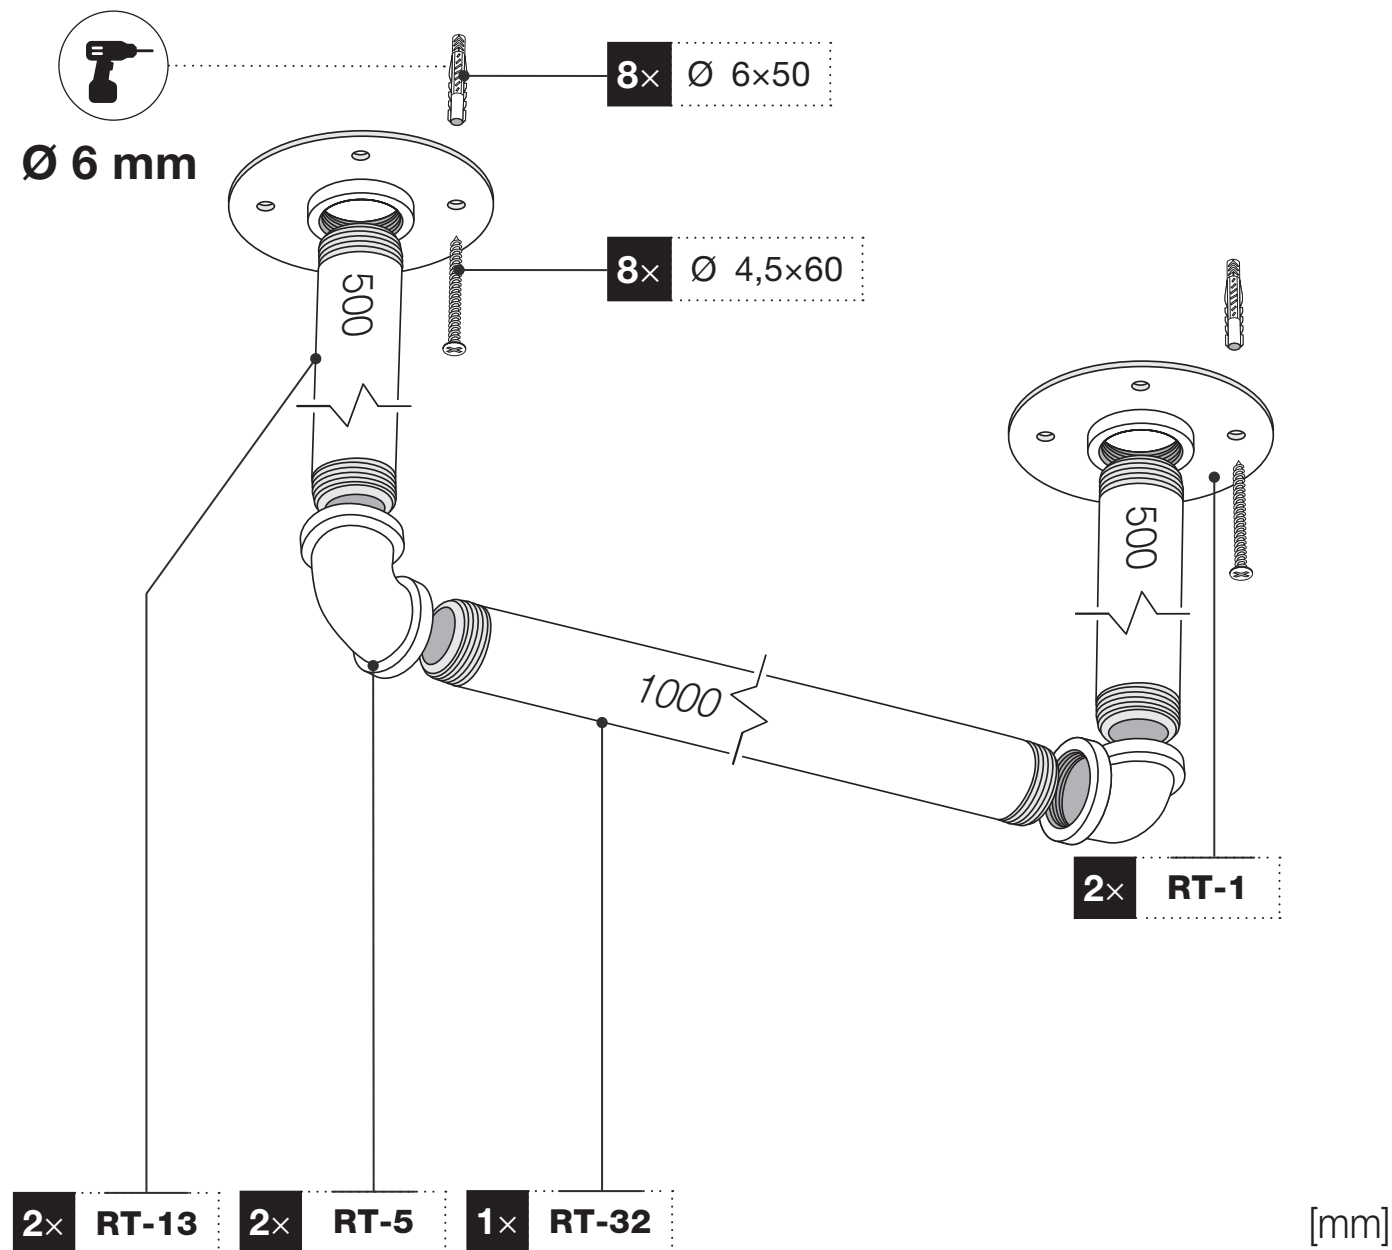

Art.: 3191

	2x <b>RT-1</b>
	2x <b>RT-5</b>
	2x <b>RT-13</b> 500 mm
	1x <b>RT-32</b> 1000 mm
	8x Ø 4,5x60 mm
	8x Ø 6x50 mm
	1x <b>3 m</b>

Art.: 3191

**CZ** Společnost WALTECO s.r.o. nepřebírá žádnou odpovědnost za škody na majetku nebo zranění osob v důsledku nesprávného použití.  
**EN** WALTECO s.r.o. assumes no liability for property damage or personal injury resulting from improper use.  
**DE** WALTECO s.r.o. übernimmt keine Haftung für Sach- oder Personenschäden, die durch unsachgemäßen Gebrauch entstehen.