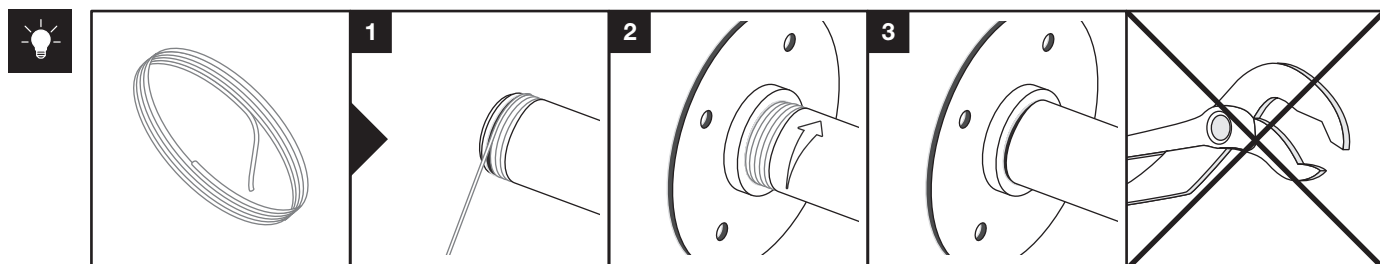

Art.: 3191

	2x RT-1
	2x RT-5
	2x RT-13 500 mm
	1x RT-32 1000 mm
	8x Ø 4,5x60 mm
	8x Ø 6x50 mm
	1x 3 m

Art.: 3191

CZ Společnost WALTECO s.r.o. nepřebírá žádnou odpovědnost za škody na majetku nebo zranění osob v důsledku nesprávného použití.
EN WALTECO s.r.o. assumes no liability for property damage or personal injury resulting from improper use.
DE WALTECO s.r.o. übernimmt keine Haftung für Sach- oder Personenschäden, die durch unsachgemäßen Gebrauch entstehen.