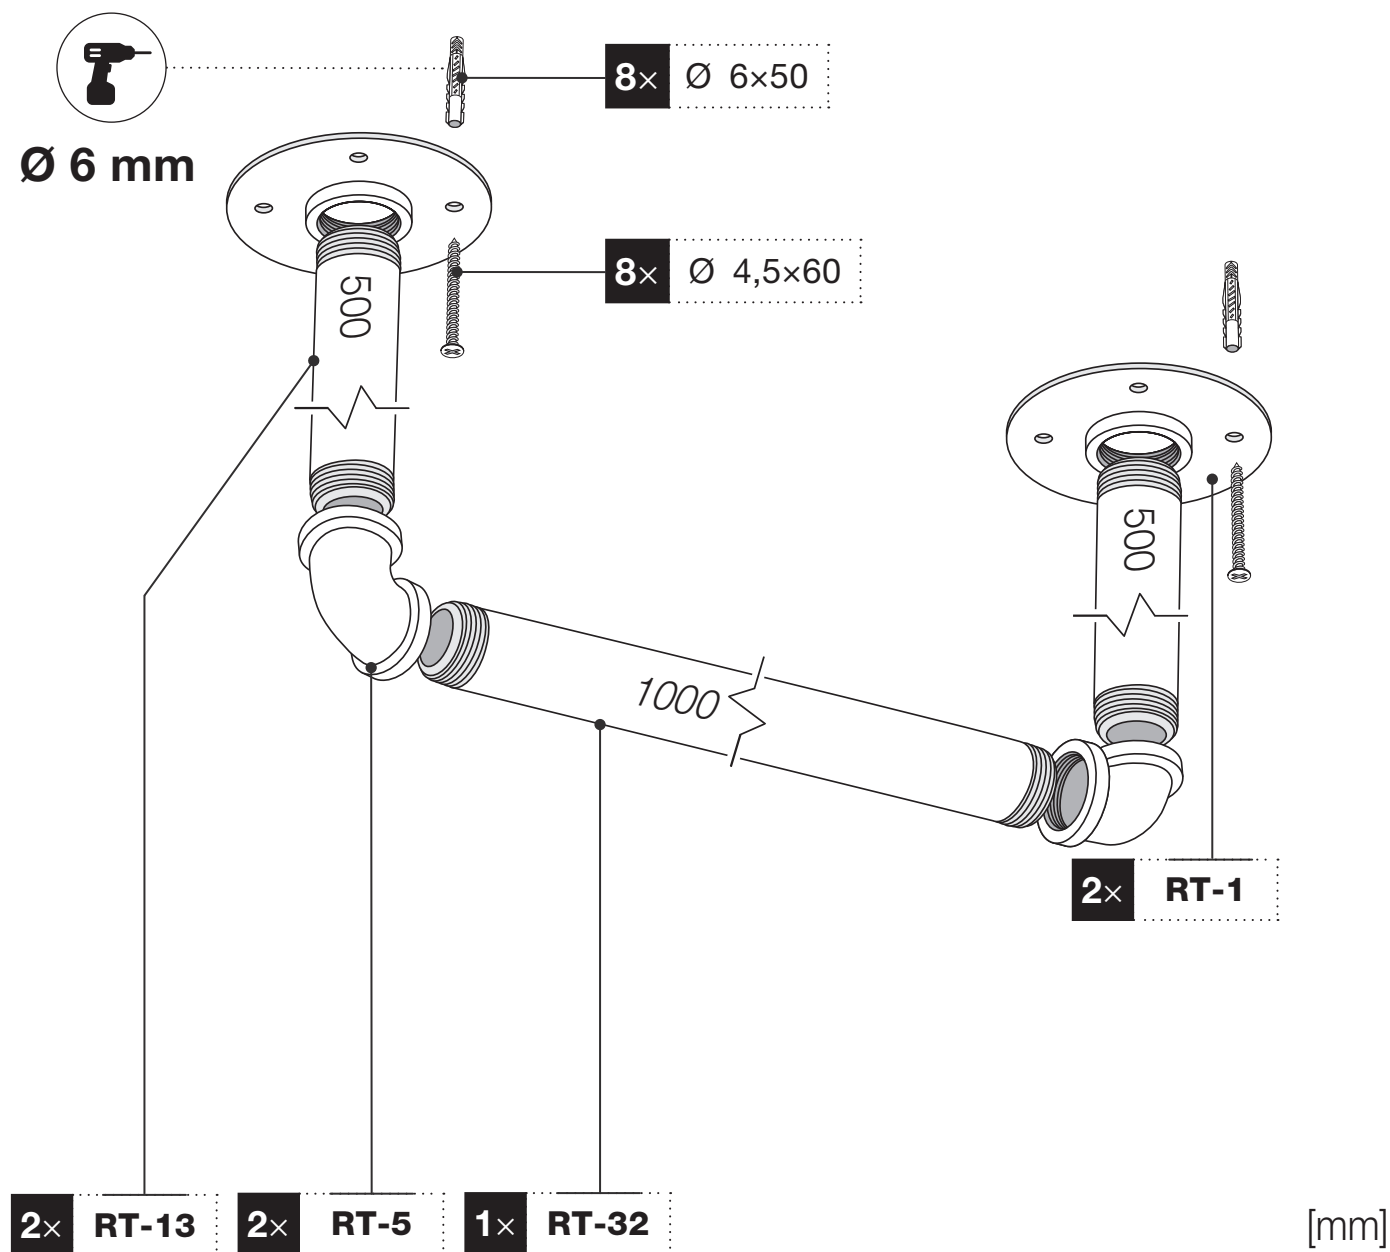

Art.: 3191

	2x RT-1
	2x RT-5
	2x RT-13 500 mm
	1x RT-32 1000 mm
	8x Ø 4,5x60 mm
	8x Ø 6x50 mm
	1x 3 m

Art.: 3191

CZ Společnost WALTECO s.r.o. nepřebírá žádnou odpovědnost za škody na majetku nebo zranění osob v důsledku nesprávného použití.
EN WALTECO s.r.o. assumes no liability for property damage or personal injury resulting from improper use.
DE WALTECO s.r.o. übernimmt keine Haftung für Sach- oder Personenschäden, die durch unsachgemäßen Gebrauch entstehen.