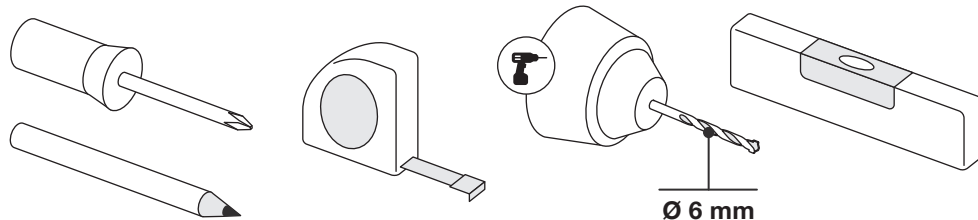

Art.: 3191

	2x RT-1
	2x RT-5
	2x RT-13 500 mm
	1x RT-32 1000 mm
	8x Ø 4,5x60 mm
	8x Ø 6x50 mm
	1x 3 m

Art.: 3191

CZ Společnost WALTECO s.r.o. nepřebírá žádnou odpovědnost za škody na majetku nebo zranění osob v důsledku nesprávného použití.
EN WALTECO s.r.o. assumes no liability for property damage or personal injury resulting from improper use.
DE WALTECO s.r.o. übernimmt keine Haftung für Sach- oder Personenschäden, die durch unsachgemäßen Gebrauch entstehen.