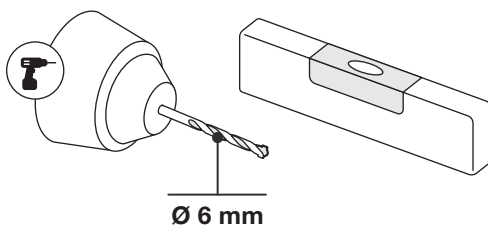

Art.: 3190

	2x RT-1
	2x RT-5
	2x RT-13 500 mm
	1x RT-14 700 mm
	8x Ø 4,5x60 mm
	8x Ø 6x50 mm
	1x 3 m

Art.: 3190

CZ Společnost WALTECO s.r.o. nepřebírá žádnou odpovědnost za škody na majetku nebo zranění osob v důsledku nesprávného použití.
EN WALTECO s.r.o. assumes no liability for property damage or personal injury resulting from improper use.
DE WALTECO s.r.o. übernimmt keine Haftung für Sach- oder Personenschäden, die durch unsachgemäßen Gebrauch entstehen.