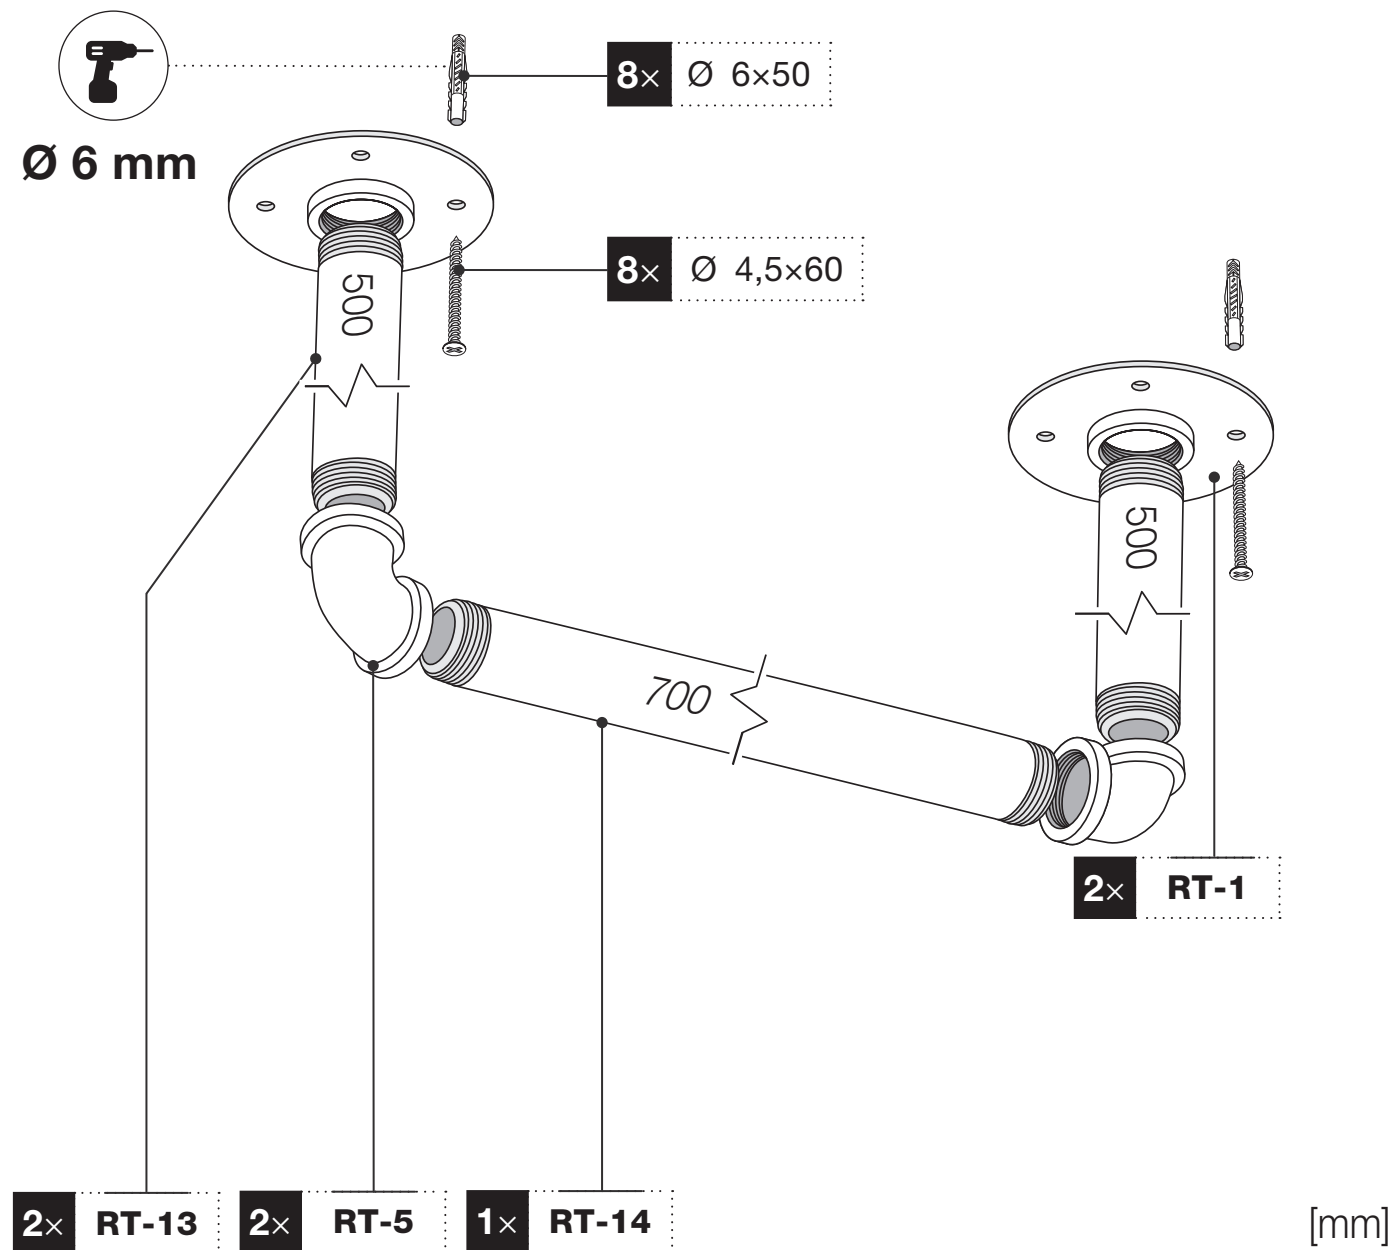

Art.: 3190

	2x RT-1
	2x RT-5
	2x RT-13 500 mm
	1x RT-14 700 mm
	8x Ø 4,5x60 mm
	8x Ø 6x50 mm
	1x 3 m

Art.: 3190

CZ Společnost WALTECO s.r.o. nepřebírá žádnou odpovědnost za škody na majetku nebo zranění osob v důsledku nesprávného použití.
EN WALTECO s.r.o. assumes no liability for property damage or personal injury resulting from improper use.
DE WALTECO s.r.o. übernimmt keine Haftung für Sach- oder Personenschäden, die durch unsachgemäßen Gebrauch entstehen.