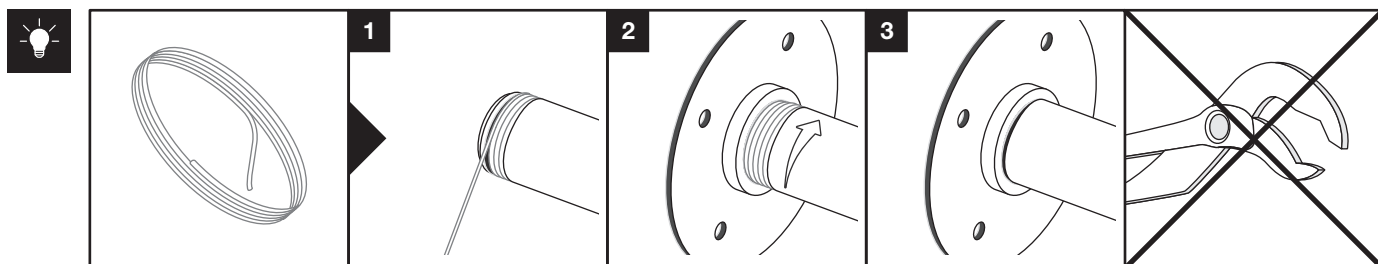

Art.: 3189

	3x RT-1
	2x RT-5
	1x RT-6
	3x RT-30 250 mm 2x RT-32 1000 mm
	12x Ø 4,5x60 mm
	12x Ø 6x50 mm
	1x 3 m

Art.: 3189

[mm]

CZ Společnost WALTECO s.r.o. nepřebírá žádnou odpovědnost za škody na majetku nebo zranění osob v důsledku nesprávného použití.
EN WALTECO s.r.o. assumes no liability for property damage or personal injury resulting from improper use.
DE WALTECO s.r.o. übernimmt keine Haftung für Sach- oder Personenschäden, die durch unsachgemäßen Gebrauch entstehen.