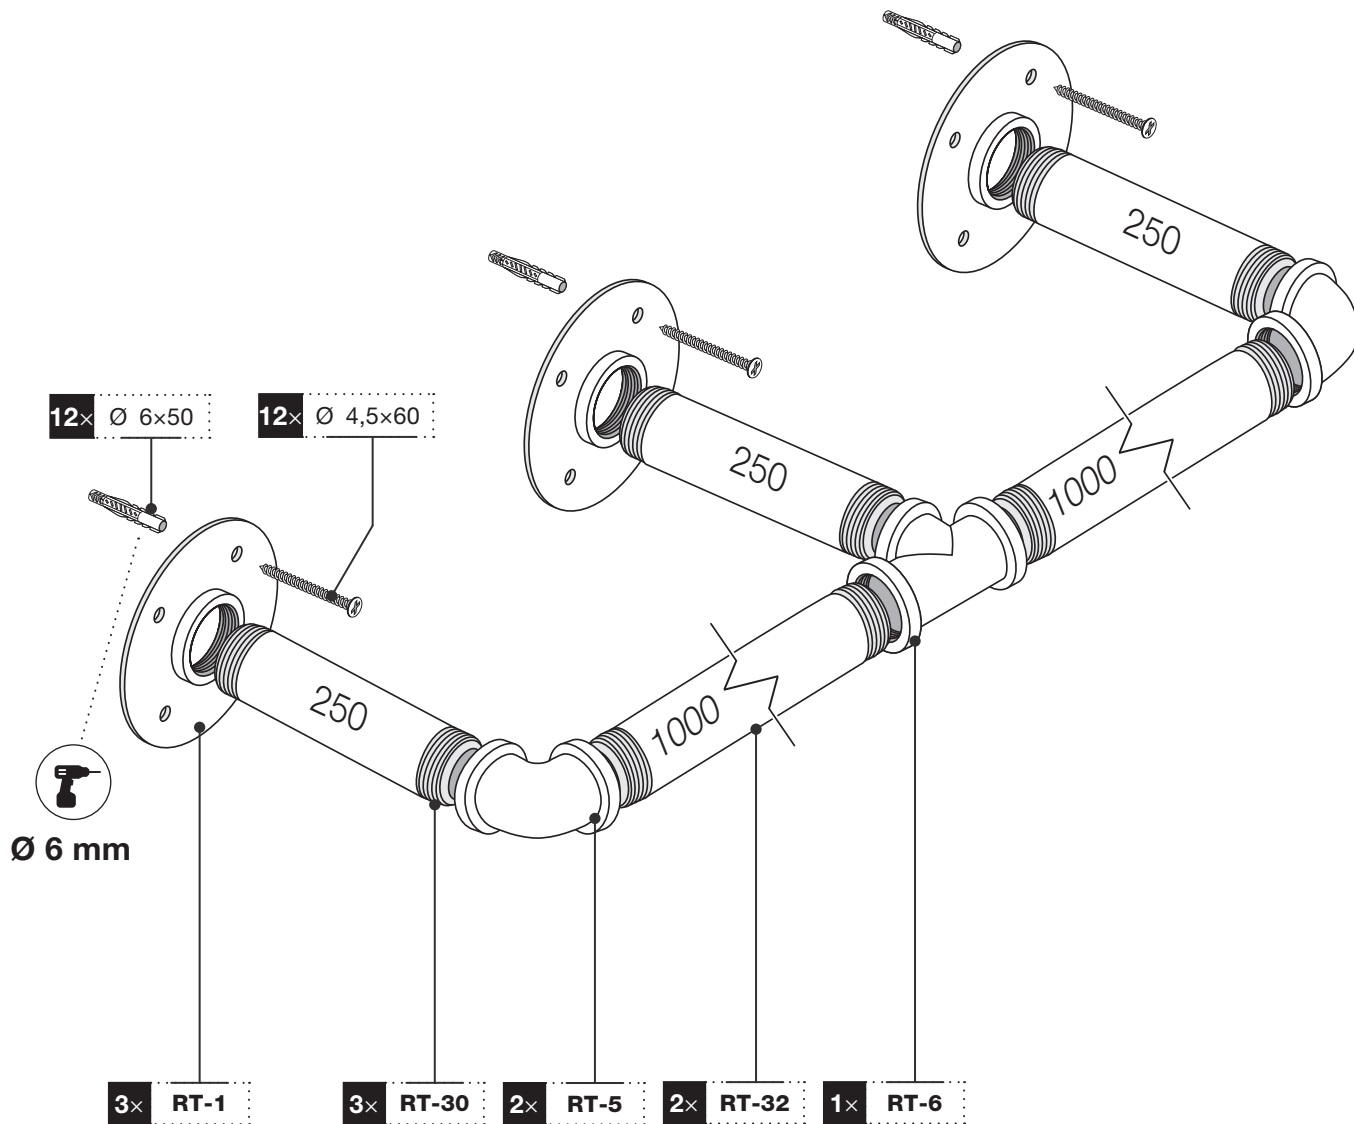

Art.: 3189

	3x RT-1
	2x RT-5
	1x RT-6
	3x RT-30 250 mm 2x RT-32 1000 mm
	12x Ø 4,5x60 mm
	12x Ø 6x50 mm
	1x 3 m

Art.: 3189

[mm]

CZ Společnost WALTECO s.r.o. nepřebírá žádnou odpovědnost za škody na majetku nebo zranění osob v důsledku nesprávného použití.
EN WALTECO s.r.o. assumes no liability for property damage or personal injury resulting from improper use.
DE WALTECO s.r.o. übernimmt keine Haftung für Sach- oder Personenschäden, die durch unsachgemäßen Gebrauch entstehen.