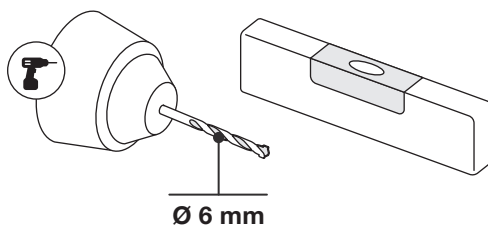

Art.: 3189

	3x RT-1
	2x RT-5
	1x RT-6
	3x RT-30 250 mm 2x RT-32 1000 mm
	12x Ø 4,5x60 mm
	12x Ø 6x50 mm
	1x 3 m

Art.: 3189

[mm]

CZ Společnost WALTECO s.r.o. nepřebírá žádnou odpovědnost za škody na majetku nebo zranění osob v důsledku nesprávného použití.
EN WALTECO s.r.o. assumes no liability for property damage or personal injury resulting from improper use.
DE WALTECO s.r.o. übernimmt keine Haftung für Sach- oder Personenschäden, die durch unsachgemäßen Gebrauch entstehen.