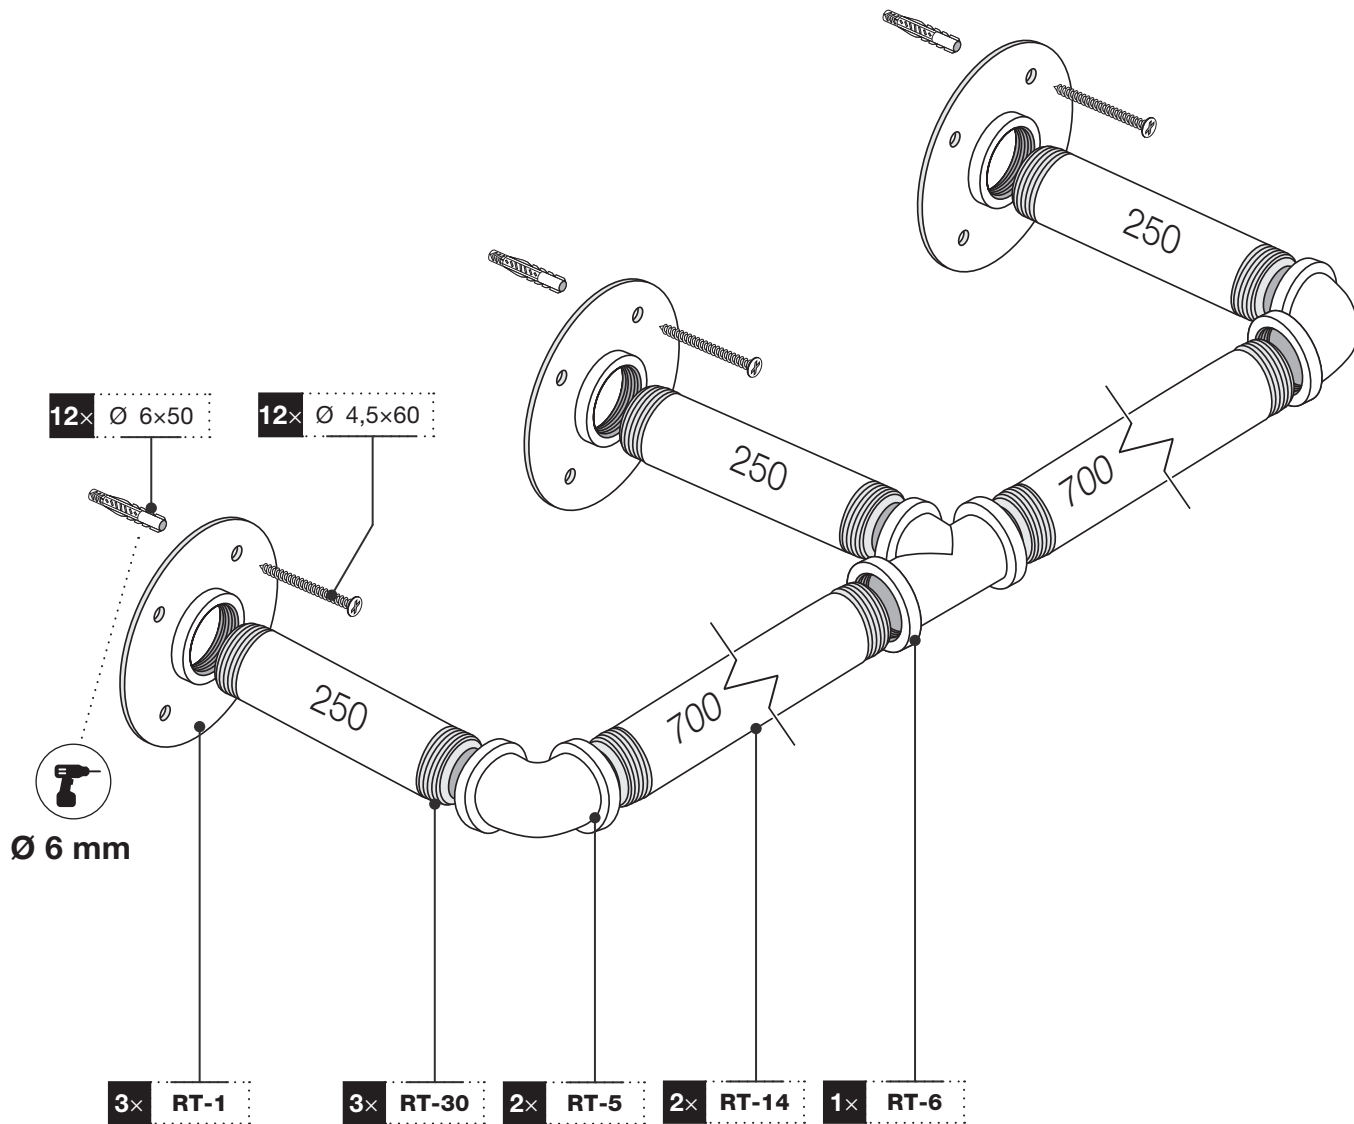

Art.: 3188

	3x RT-1
	2x RT-5
	1x RT-6
	3x RT-30 250 mm
	2x RT-14 700 mm
	12x Ø 4,5x60 mm
	12x Ø 6x50 mm
	1x 3 m

Art.: 3188

[mm]

CZ Společnost WALTECO s.r.o. nepřebírá žádnou odpovědnost za škody na majetku nebo zranění osob v důsledku nesprávného použití.
EN WALTECO s.r.o. assumes no liability for property damage or personal injury resulting from improper use.
DE WALTECO s.r.o. übernimmt keine Haftung für Sach- oder Personenschäden, die durch unsachgemäßen Gebrauch entstehen.