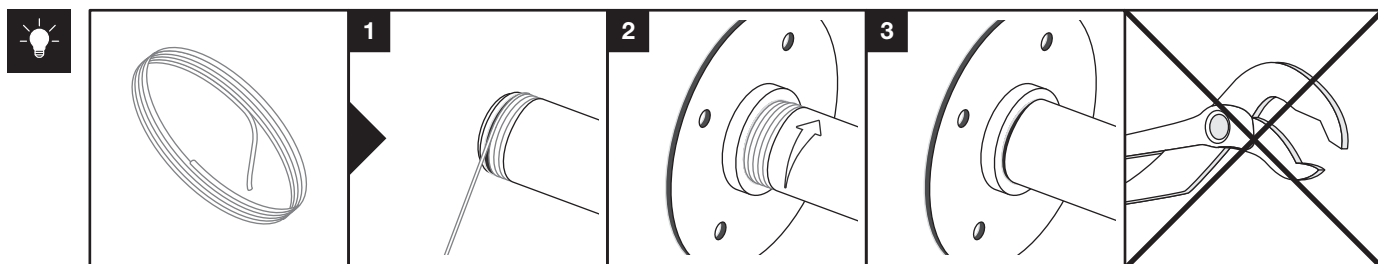

Art.: 3188

	3x RT-1
	2x RT-5
	1x RT-6
	3x RT-30 250 mm
	2x RT-14 700 mm
	12x Ø 4,5x60 mm
	12x Ø 6x50 mm
	1x 3 m

Art.: 3188

[mm]

CZ Společnost WALTECO s.r.o. nepřebírá žádnou odpovědnost za škody na majetku nebo zranění osob v důsledku nesprávného použití.
EN WALTECO s.r.o. assumes no liability for property damage or personal injury resulting from improper use.
DE WALTECO s.r.o. übernimmt keine Haftung für Sach- oder Personenschäden, die durch unsachgemäßen Gebrauch entstehen.