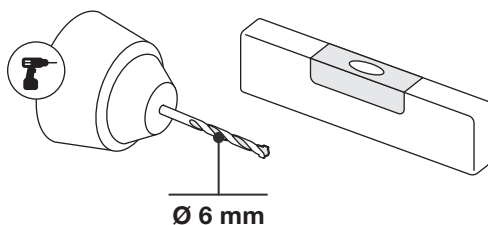

Art.: 3188

	3x RT-1
	2x RT-5
	1x RT-6
	3x RT-30 250 mm
	2x RT-14 700 mm
	12x Ø 4,5x60 mm
	12x Ø 6x50 mm
	1x 3 m

Art.: 3188

[mm]

CZ Společnost WALTECO s.r.o. nepřebírá žádnou odpovědnost za škody na majetku nebo zranění osob v důsledku nesprávného použití.
EN WALTECO s.r.o. assumes no liability for property damage or personal injury resulting from improper use.
DE WALTECO s.r.o. übernimmt keine Haftung für Sach- oder Personenschäden, die durch unsachgemäßen Gebrauch entstehen.