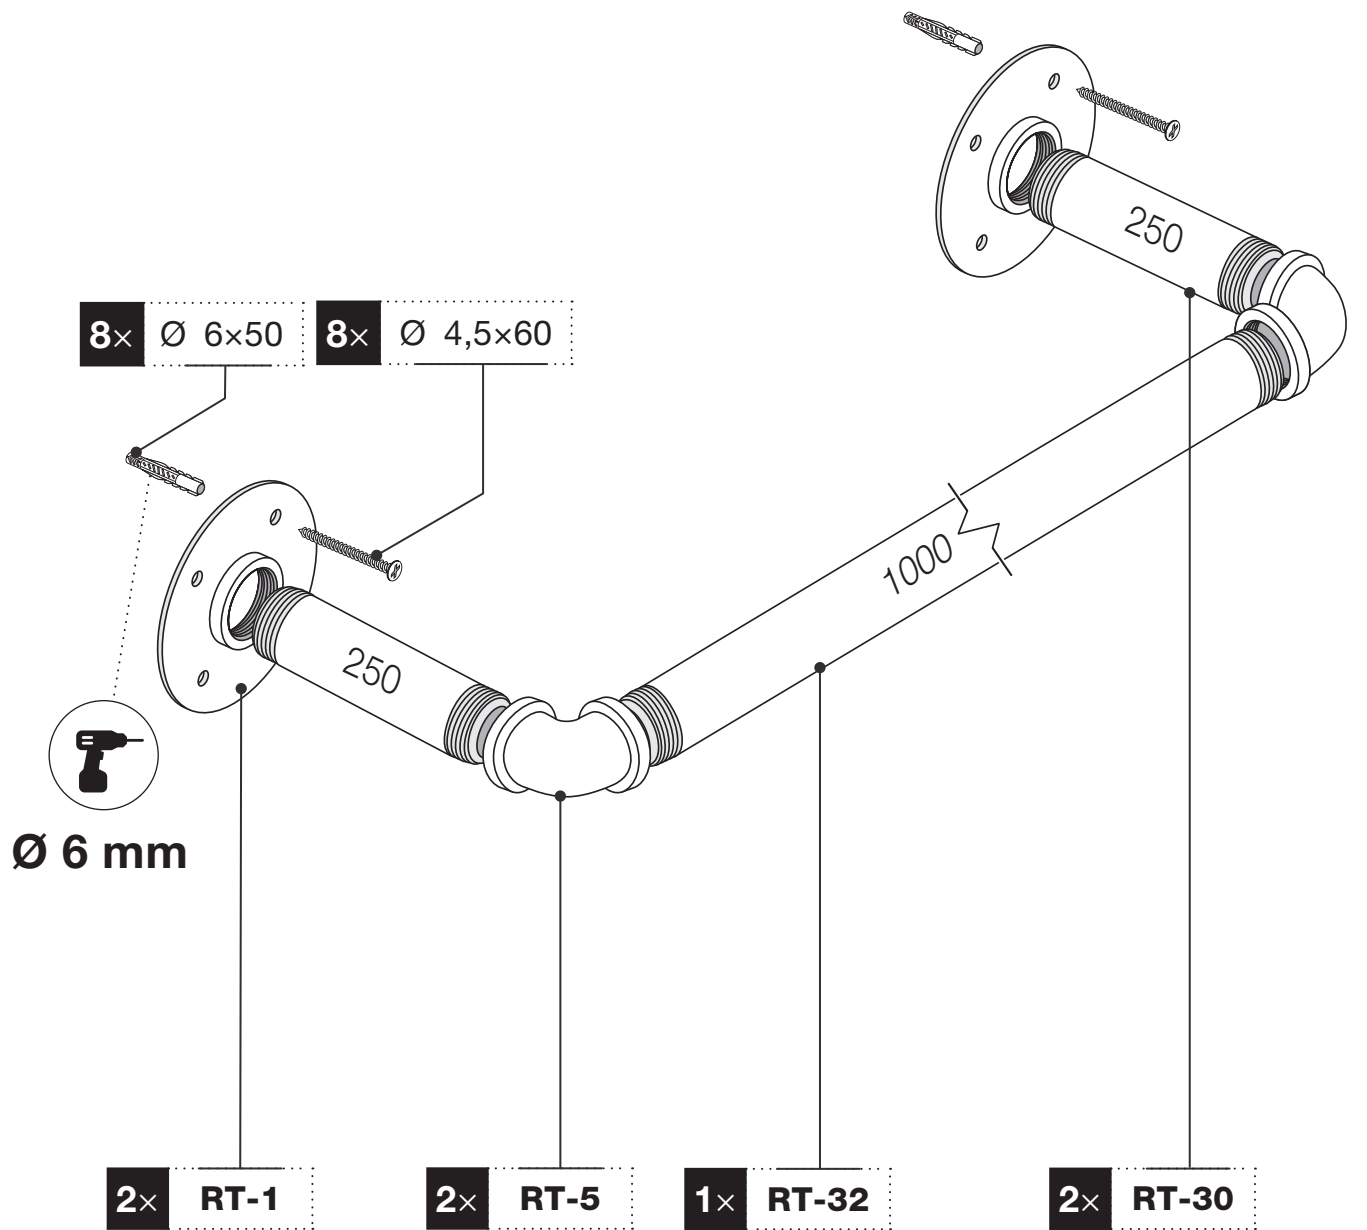

Art.: 3187

	2x RT-1
	2x RT-5
	2x RT-30 250 mm
	1x RT-32 1000 mm
	8x Ø 4,5x60 mm
	8x Ø 6x50 mm
	1x 3 m

Art.: 3187

[mm]

CZ Společnost WALTECO s.r.o. nepřebírá žádnou odpovědnost za škody na majetku nebo zranění osob v důsledku nesprávného použití.
EN WALTECO s.r.o. assumes no liability for property damage or personal injury resulting from improper use.
DE WALTECO s.r.o. übernimmt keine Haftung für Sach- oder Personenschäden, die durch unsachgemäßen Gebrauch entstehen.