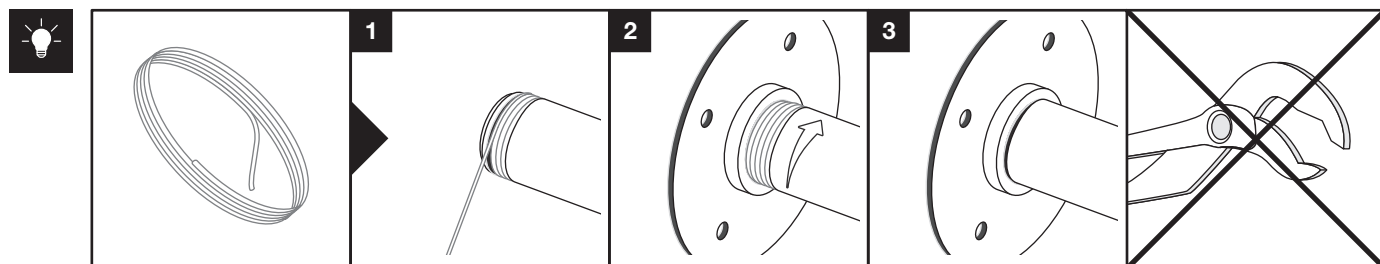

Art.: 3187

	2x RT-1
	2x RT-5
	2x RT-30 250 mm
	1x RT-32 1000 mm
	8x Ø 4,5x60 mm
	8x Ø 6x50 mm
	1x 3 m

Art.: 3187

[mm]

CZ Společnost WALTECO s.r.o. nepřebírá žádnou odpovědnost za škody na majetku nebo zranění osob v důsledku nesprávného použití.
EN WALTECO s.r.o. assumes no liability for property damage or personal injury resulting from improper use.
DE WALTECO s.r.o. übernimmt keine Haftung für Sach- oder Personenschäden, die durch unsachgemäßen Gebrauch entstehen.