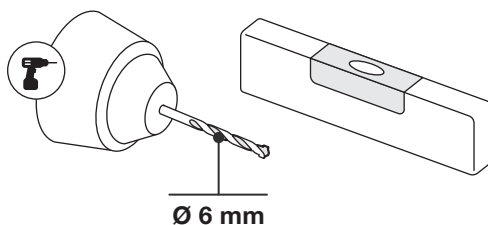

Art.: 3187

	2x RT-1
	2x RT-5
	2x RT-30 250 mm
	1x RT-32 1000 mm
	8x Ø 4,5x60 mm
	8x Ø 6x50 mm
	1x 3 m

Art.: 3187

[mm]

CZ Společnost WALTECO s.r.o. nepřebírá žádnou odpovědnost za škody na majetku nebo zranění osob v důsledku nesprávného použití.
EN WALTECO s.r.o. assumes no liability for property damage or personal injury resulting from improper use.
DE WALTECO s.r.o. übernimmt keine Haftung für Sach- oder Personenschäden, die durch unsachgemäßen Gebrauch entstehen.