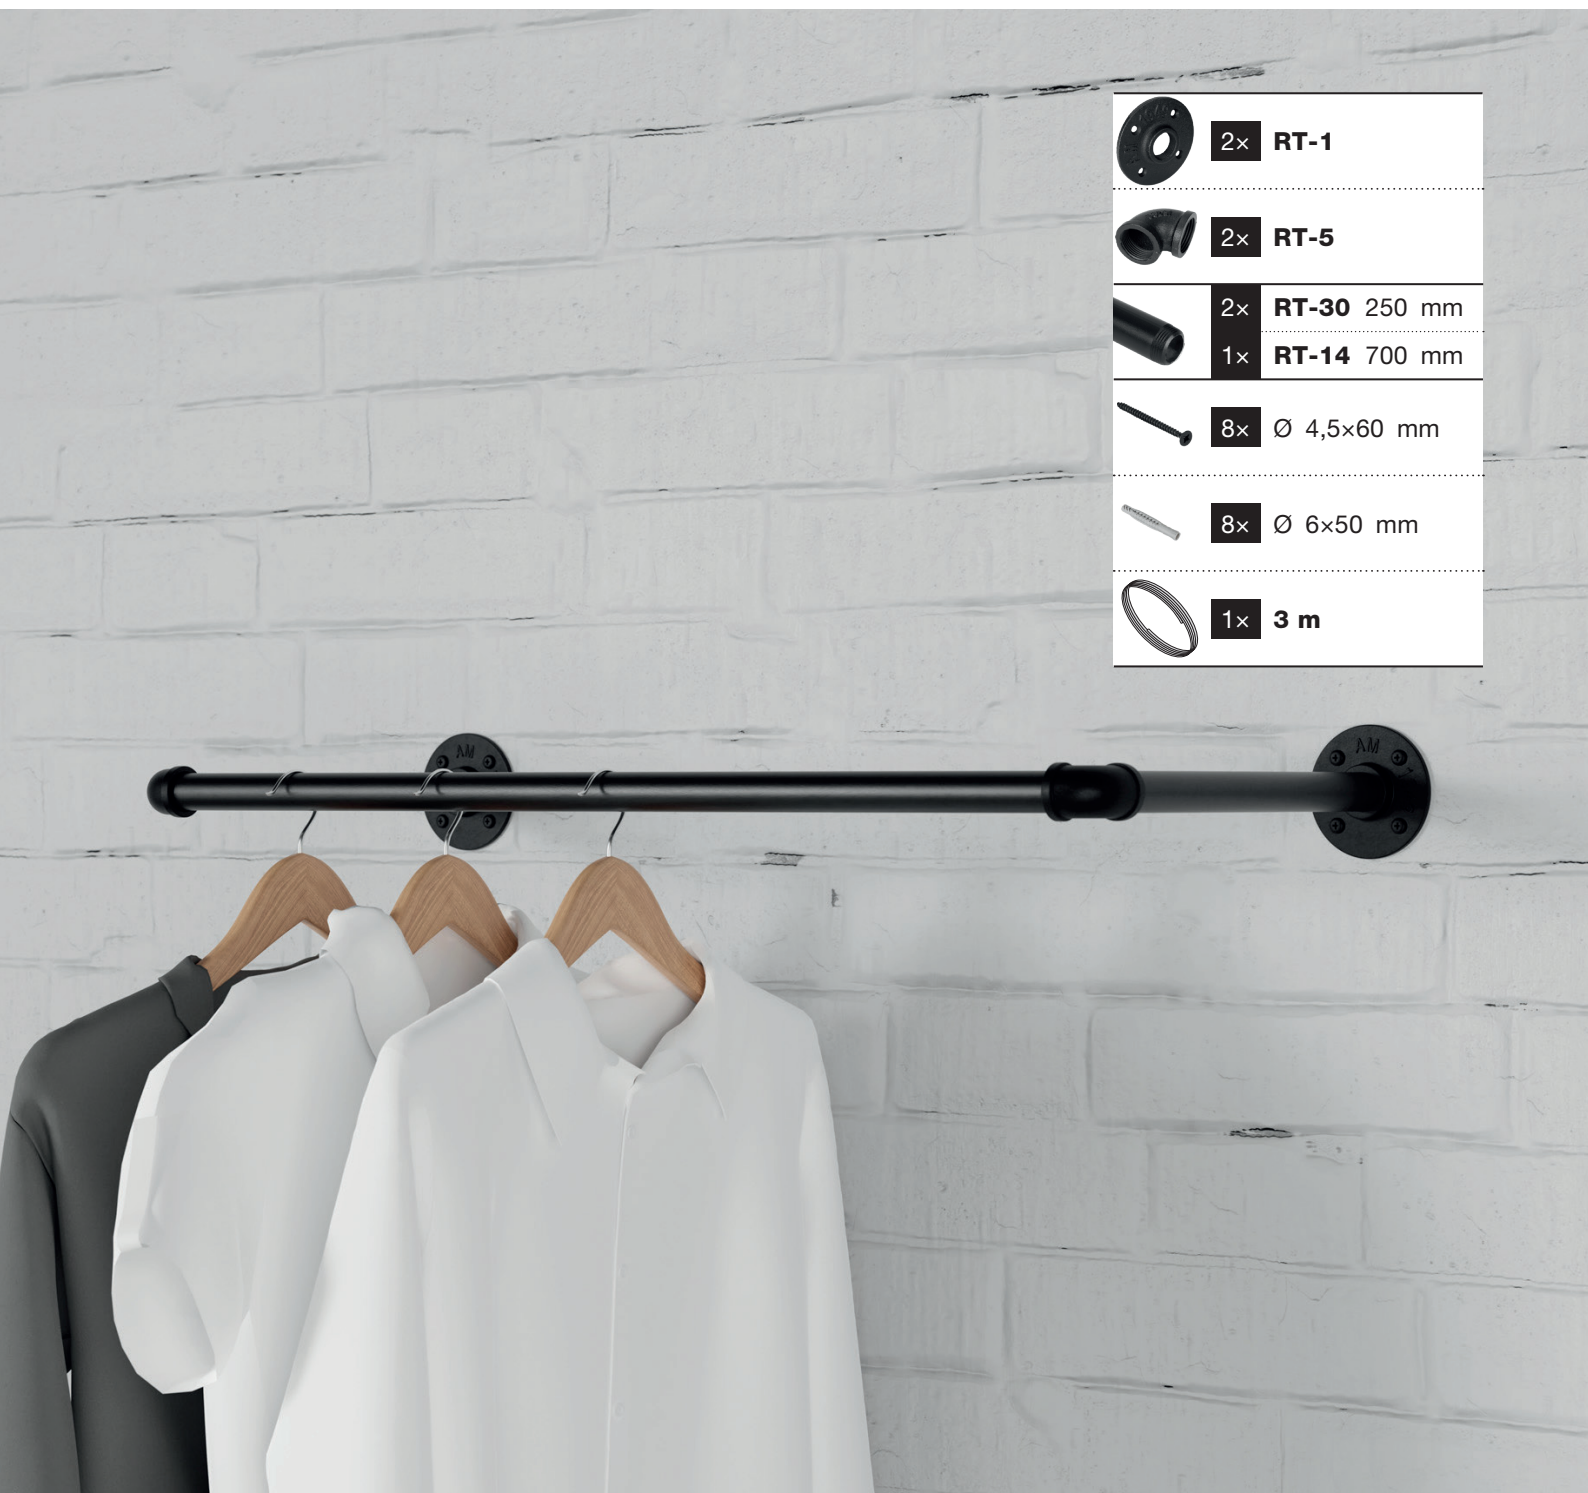

Art.: 3186

	2x RT-1
	2x RT-5
	2x RT-30 250 mm
	1x RT-14 700 mm
	8x Ø 4,5x60 mm
	8x Ø 6x50 mm
	1x 3 m

Art.: 3186

**CZ** Společnost WALTECO s.r.o. nepřebírá žádnou odpovědnost za škody na majetku nebo zranění osob v důsledku nesprávného použití.  
**EN** WALTECO s.r.o. assumes no liability for property damage or personal injury resulting from improper use.  
**DE** WALTECO s.r.o. übernimmt keine Haftung für Sach- oder Personenschäden, die durch unsachgemäßen Gebrauch entstehen.