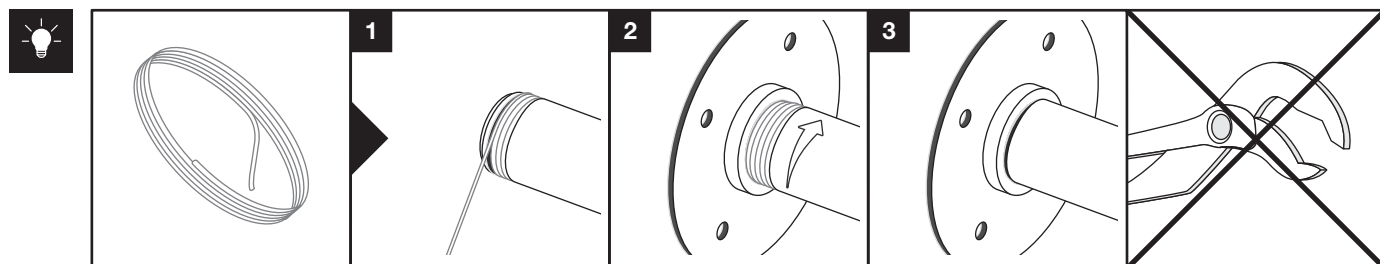

Art.: 3186

	2x RT-1
	2x RT-5
	2x RT-30 250 mm
	1x RT-14 700 mm
	8x Ø 4,5x60 mm
	8x Ø 6x50 mm
	1x 3 m

Art.: 3186

**CZ** Společnost WALTECO s.r.o. nepřebírá žádnou odpovědnost za škody na majetku nebo zranění osob v důsledku nesprávného použití.  
**EN** WALTECO s.r.o. assumes no liability for property damage or personal injury resulting from improper use.  
**DE** WALTECO s.r.o. übernimmt keine Haftung für Sach- oder Personenschäden, die durch unsachgemäßen Gebrauch entstehen.