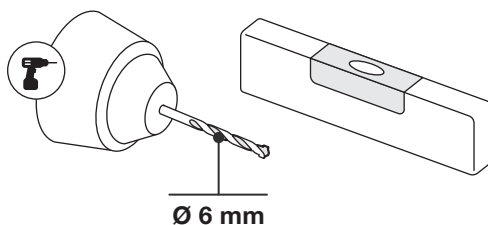

Art.: 3186

	2x RT-1
	2x RT-5
	2x RT-30 250 mm
	1x RT-14 700 mm
	8x Ø 4,5x60 mm
	8x Ø 6x50 mm
	1x 3 m

Art.: 3186

**CZ** Společnost WALTECO s.r.o. nepřebírá žádnou odpovědnost za škody na majetku nebo zranění osob v důsledku nesprávného použití.  
**EN** WALTECO s.r.o. assumes no liability for property damage or personal injury resulting from improper use.  
**DE** WALTECO s.r.o. übernimmt keine Haftung für Sach- oder Personenschäden, die durch unsachgemäßen Gebrauch entstehen.