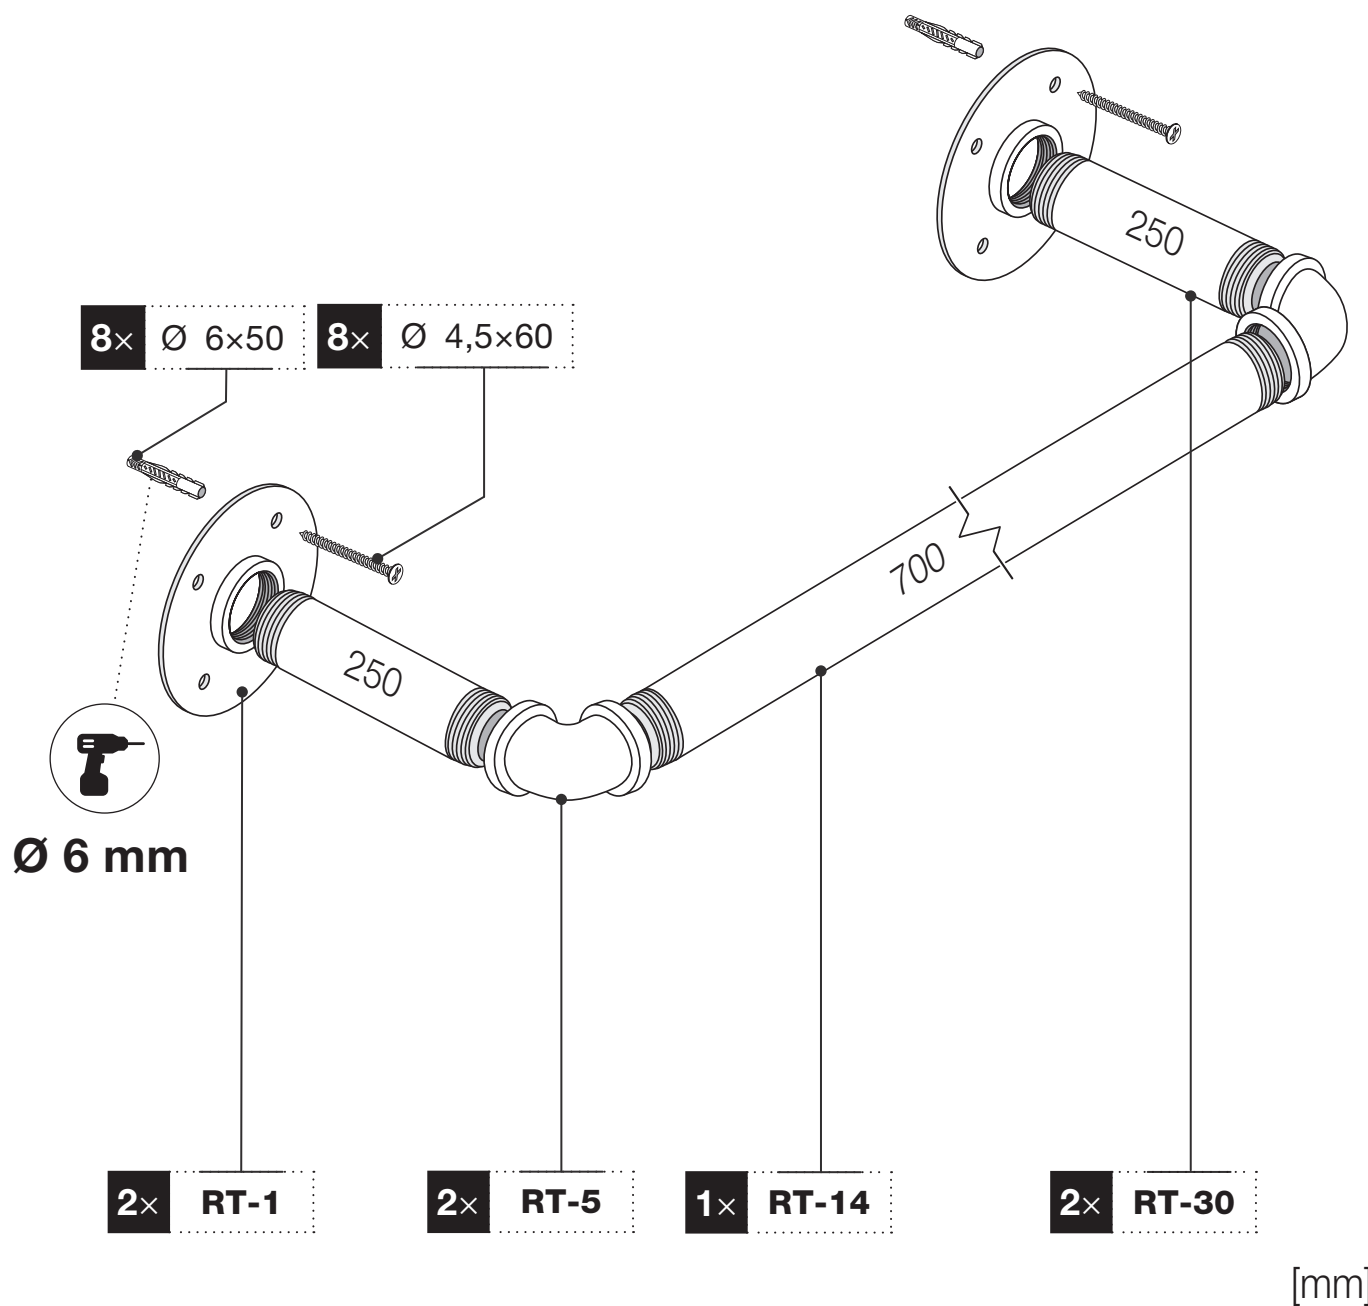

Art.: 3186

	2x RT-1
	2x RT-5
	2x RT-30 250 mm
	1x RT-14 700 mm
	8x Ø 4,5x60 mm
	8x Ø 6x50 mm
	1x 3 m

Art.: 3186

**CZ** Společnost WALTECO s.r.o. nepřebírá žádnou odpovědnost za škody na majetku nebo zranění osob v důsledku nesprávného použití.  
**EN** WALTECO s.r.o. assumes no liability for property damage or personal injury resulting from improper use.  
**DE** WALTECO s.r.o. übernimmt keine Haftung für Sach- oder Personenschäden, die durch unsachgemäßen Gebrauch entstehen.