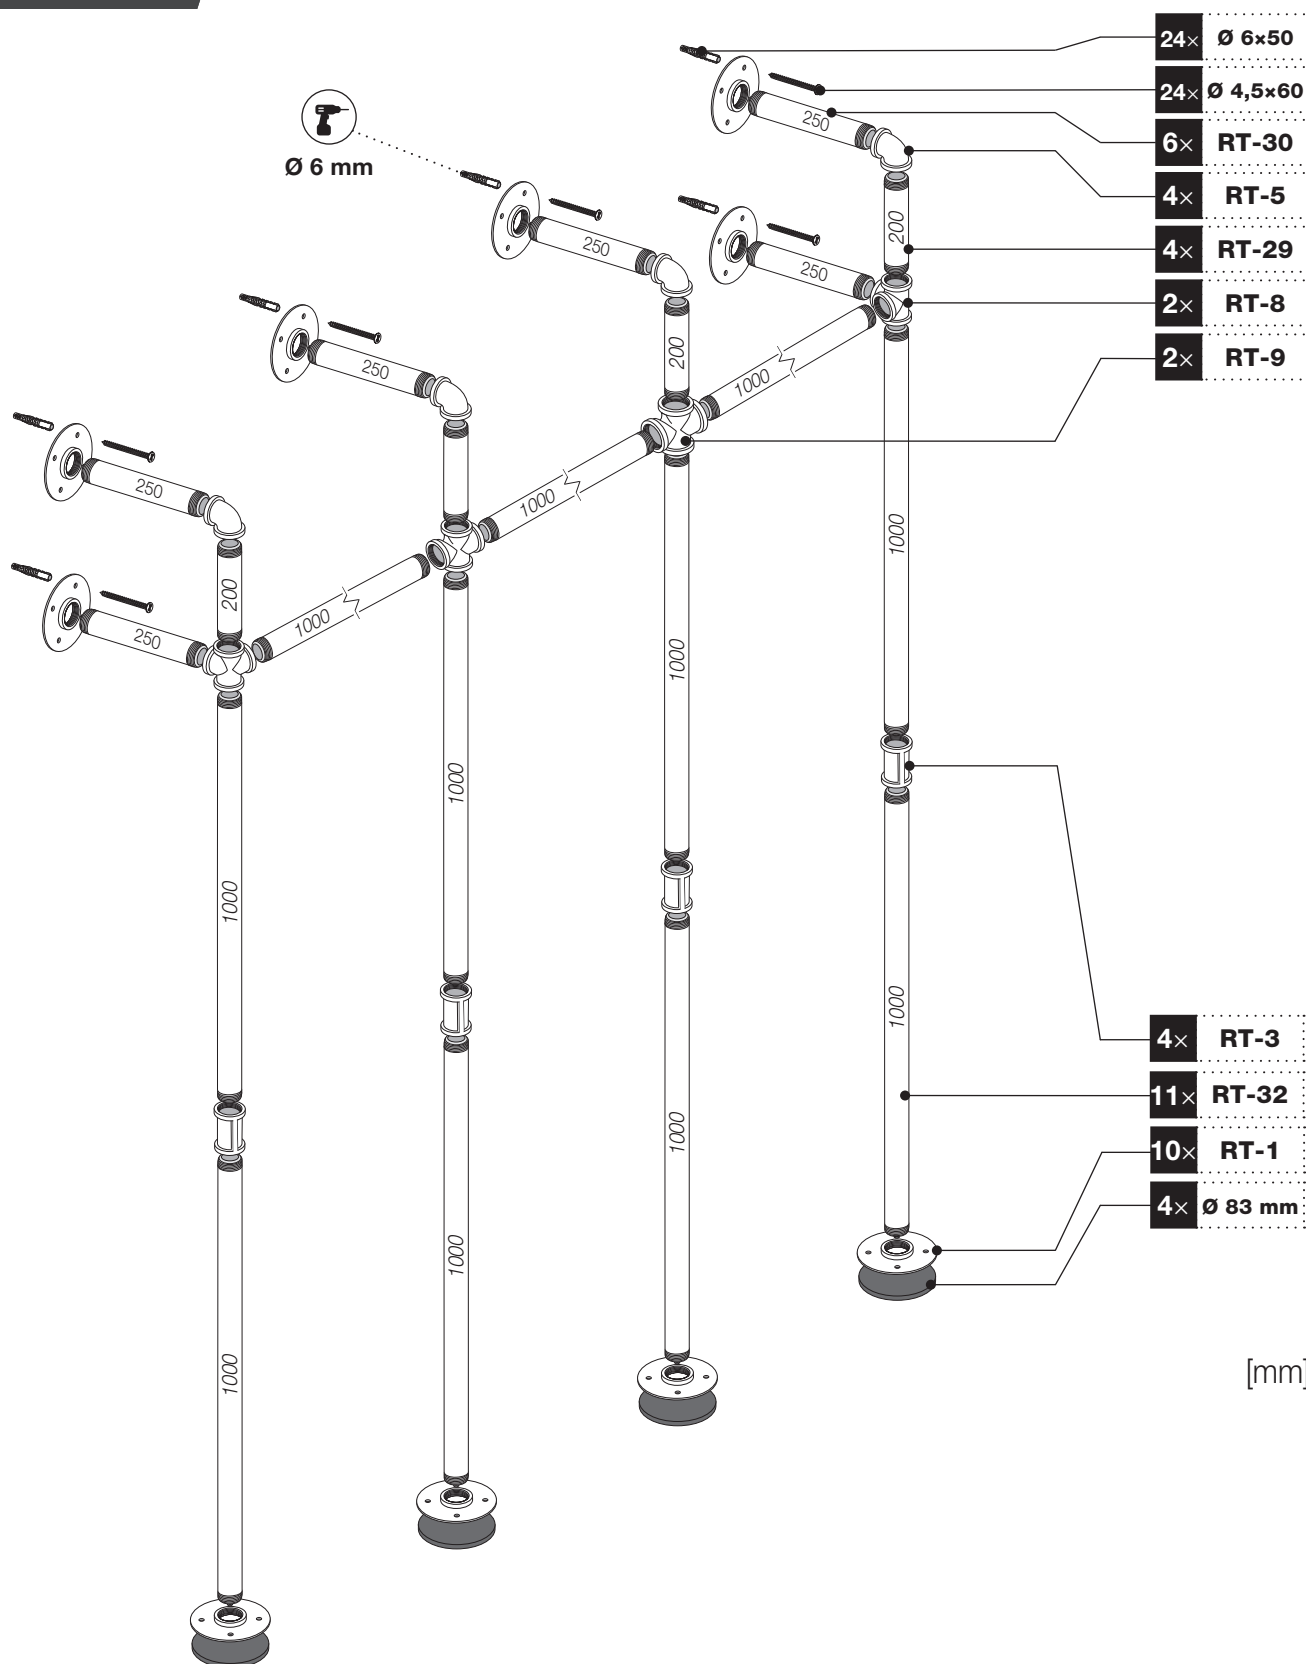

Art.: 3185

	10x RT-1
	4x RT-5
	4x RT-3
	2x RT-8
	2x RT-9
	4x RT-29 200 mm
	6x RT-30 250 mm
	11x RT-32 1000 mm
	24x Ø 4,5x60 mm
	24x Ø 6x50 mm
	1x 9 m
	4x Ø 83 mm

Art.: 3185

CZ Společnost WALTECO s.r.o. nepřebírá žádnou odpovědnost za škody na majetku nebo zranění osob v důsledku nesprávného použití.
EN WALTECO s.r.o. assumes no liability for property damage or personal injury resulting from improper use.
DE WALTECO s.r.o. übernimmt keine Haftung für Sach- oder Personenschäden, die durch unsachgemäßen Gebrauch entstehen.

Art.: 3185