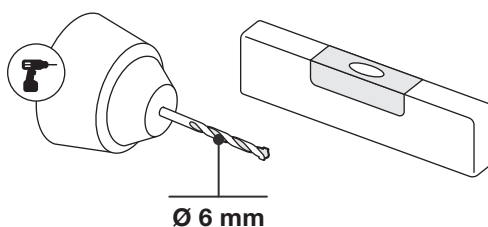

Art.: 3185

	10x RT-1
	4x RT-5
	4x RT-3
	2x RT-8
	2x RT-9
	4x RT-29 200 mm
	6x RT-30 250 mm
	11x RT-32 1000 mm
	24x Ø 4,5x60 mm
	24x Ø 6x50 mm
	1x 9 m
	4x Ø 83 mm

Art.: 3185

CZ Společnost WALTECO s.r.o. nepřebírá žádnou odpovědnost za škody na majetku nebo zranění osob v důsledku nesprávného použití.
EN WALTECO s.r.o. assumes no liability for property damage or personal injury resulting from improper use.
DE WALTECO s.r.o. übernimmt keine Haftung für Sach- oder Personenschäden, die durch unsachgemäßen Gebrauch entstehen.