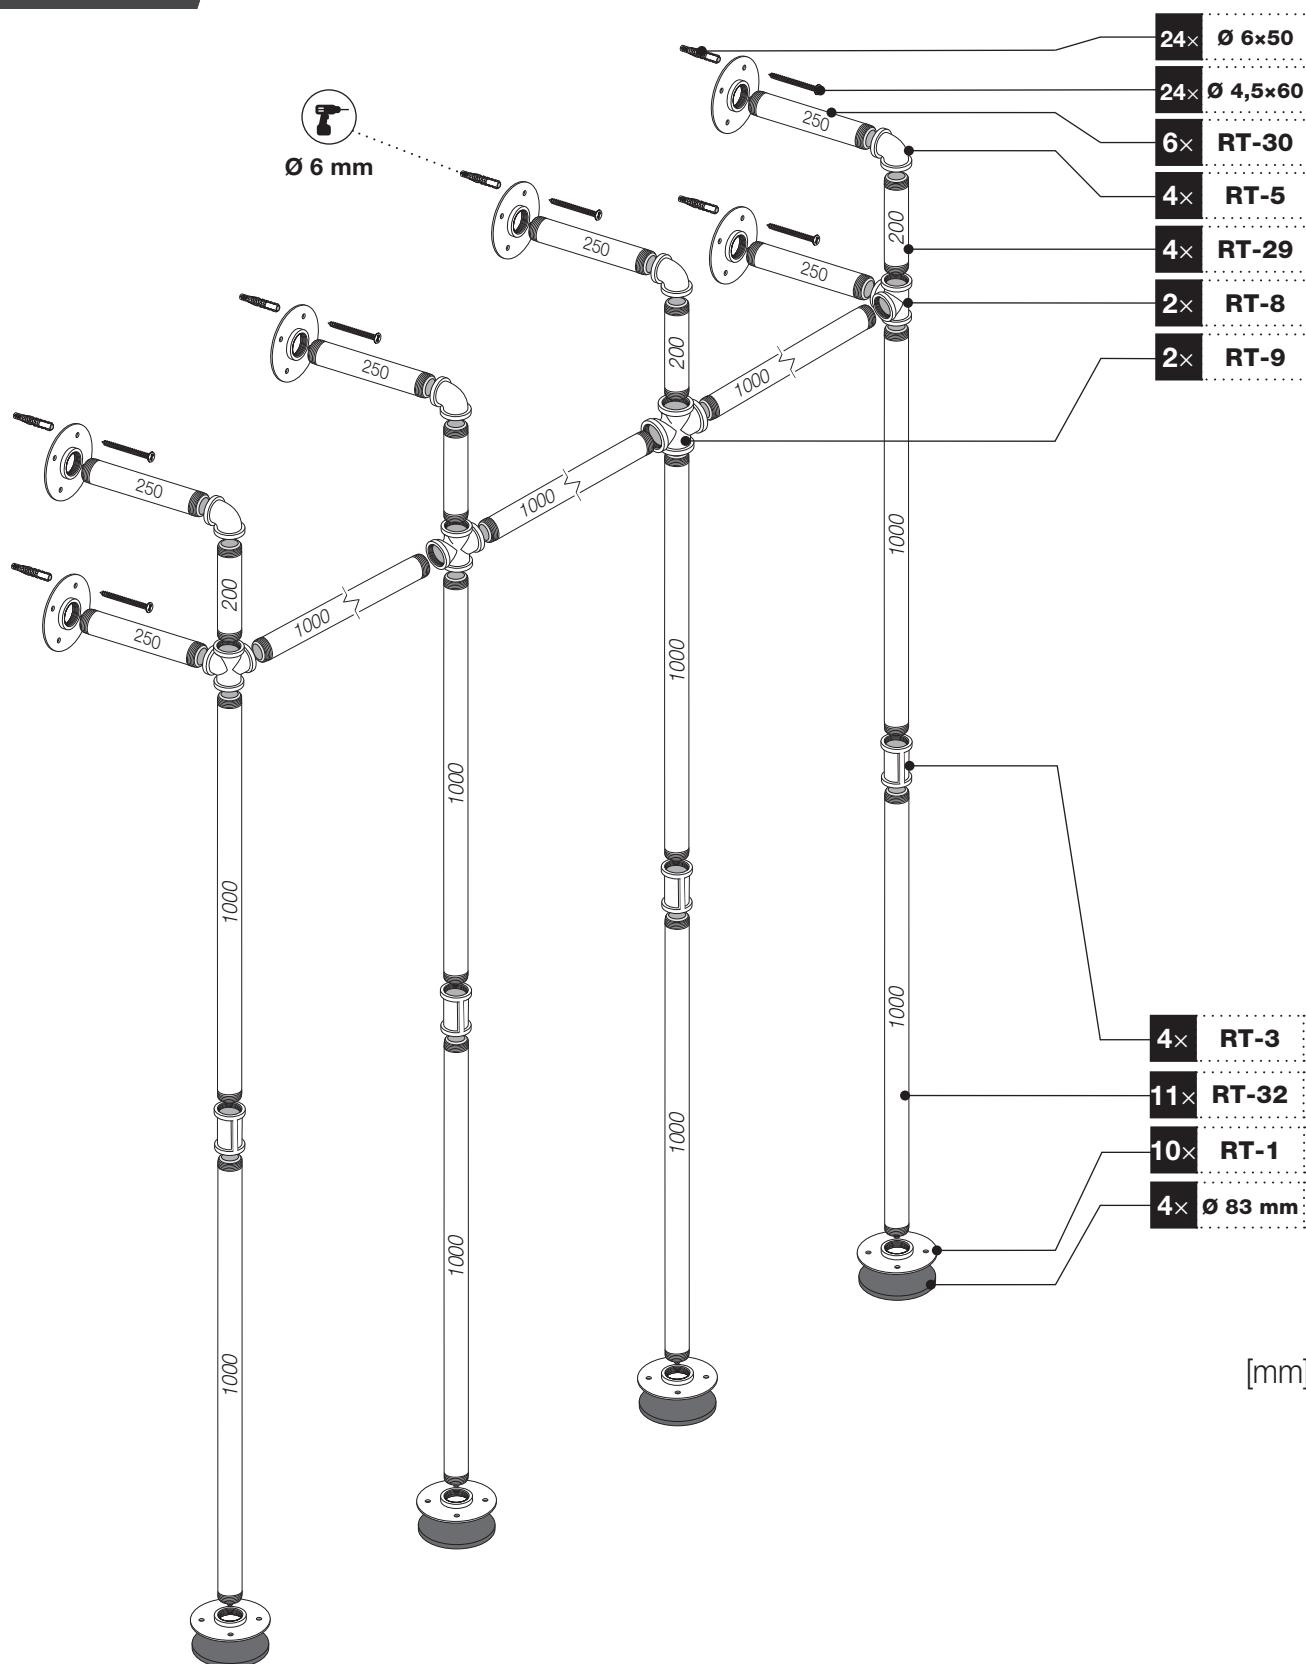

Art.: 3185

	10x RT-1
	4x RT-5
	4x RT-3
	2x RT-8
	2x RT-9
	4x RT-29 200 mm
	6x RT-30 250 mm
	11x RT-32 1000 mm
	24x Ø 4,5x60 mm
	24x Ø 6x50 mm
	1x 9 m
	4x Ø 83 mm

Art.: 3185

**CZ** Společnost WALTECO s.r.o. nepřebírá žádnou odpovědnost za škody na majetku nebo zranění osob v důsledku nesprávného použití.  
**EN** WALTECO s.r.o. assumes no liability for property damage or personal injury resulting from improper use.  
**DE** WALTECO s.r.o. übernimmt keine Haftung für Sach- oder Personenschäden, die durch unsachgemäßen Gebrauch entstehen.

Art.: 3185