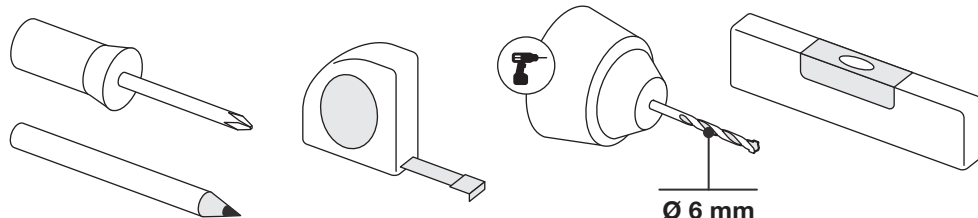

Art.: 3185

	10x RT-1
	4x RT-5
	4x RT-3
	2x RT-8
	2x RT-9
	4x RT-29 200 mm
	6x RT-30 250 mm
	11x RT-32 1000 mm
	24x Ø 4,5x60 mm
	24x Ø 6x50 mm
	1x 9 m
	4x Ø 83 mm

Art.: 3185

**CZ** Společnost WALTECO s.r.o. nepřebírá žádnou odpovědnost za škody na majetku nebo zranění osob v důsledku nesprávného použití.  
**EN** WALTECO s.r.o. assumes no liability for property damage or personal injury resulting from improper use.  
**DE** WALTECO s.r.o. übernimmt keine Haftung für Sach- oder Personenschäden, die durch unsachgemäßen Gebrauch entstehen.

Art.: 3185