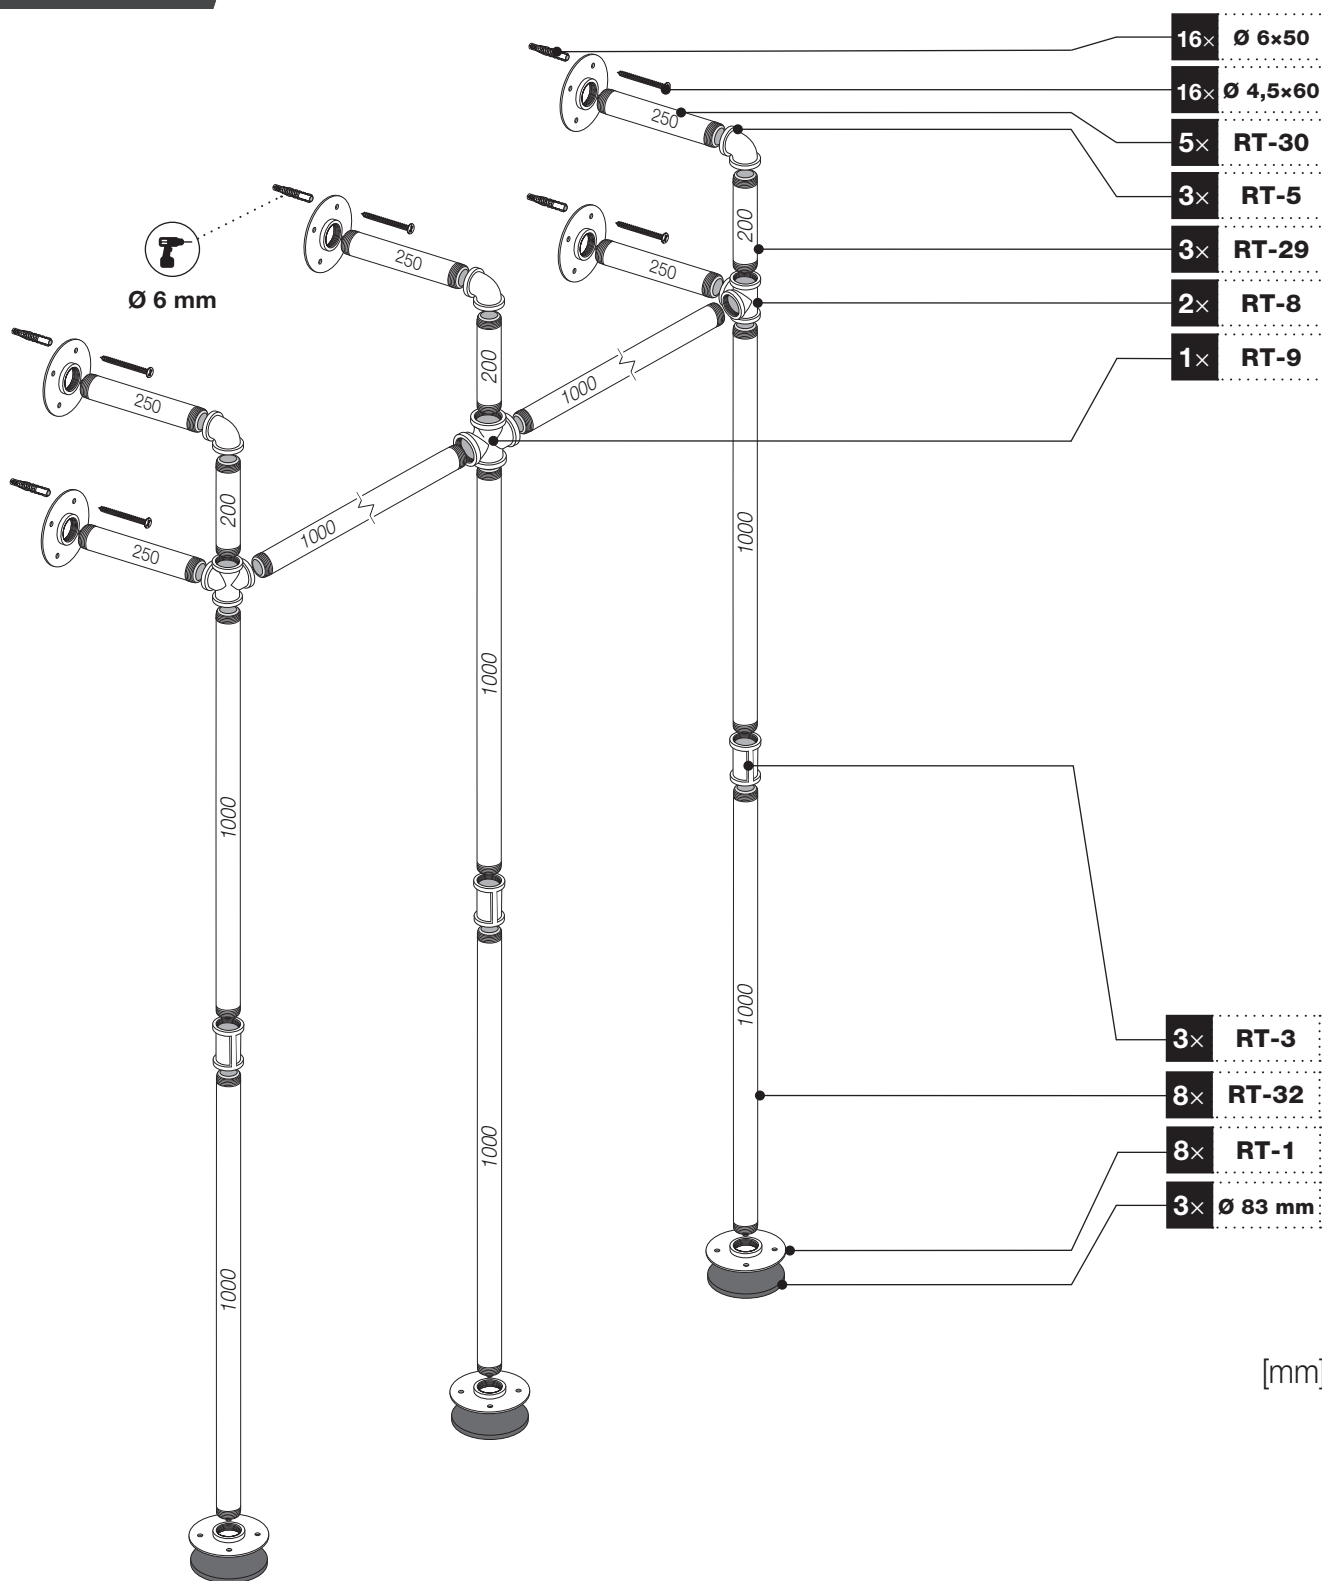

Art.: 3184

	8x RT-1
	3x RT-5
	3x RT-3
	2x RT-8
	1x RT-9
	3x RT-29 200 mm
	5x RT-30 250 mm
	8x RT-32 1000 mm
	20x Ø 4,5x60 mm
	20x Ø 6x50 mm
	1x 6 m
	3x Ø 83 mm

Art.: 3184

CZ Společnost WALTECO s.r.o. nepřebírá žádnou odpovědnost za škody na majetku nebo zranění osob v důsledku nesprávného použití.
EN WALTECO s.r.o. assumes no liability for property damage or personal injury resulting from improper use.
DE WALTECO s.r.o. übernimmt keine Haftung für Sach- oder Personenschäden, die durch unsachgemäßen Gebrauch entstehen.

Art.: 3184