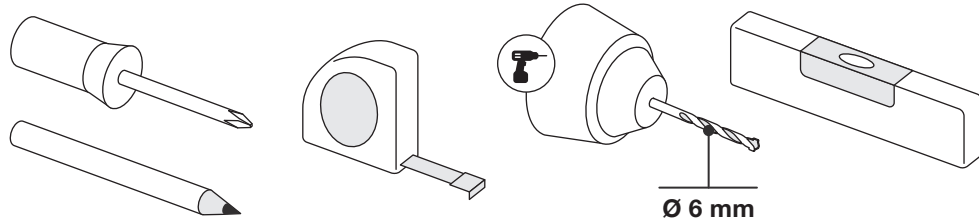

Art.: 3184

	8x RT-1
	3x RT-5
	3x RT-3
	2x RT-8
	1x RT-9
	3x RT-29 200 mm
	5x RT-30 250 mm
	8x RT-32 1000 mm
	20x Ø 4,5x60 mm
	20x Ø 6x50 mm
	1x 6 m
	3x Ø 83 mm

Art.: 3184

CZ Společnost WALTECO s.r.o. nepřebírá žádnou odpovědnost za škody na majetku nebo zranění osob v důsledku nesprávného použití.
EN WALTECO s.r.o. assumes no liability for property damage or personal injury resulting from improper use.
DE WALTECO s.r.o. übernimmt keine Haftung für Sach- oder Personenschäden, die durch unsachgemäßen Gebrauch entstehen.

Art.: 3184