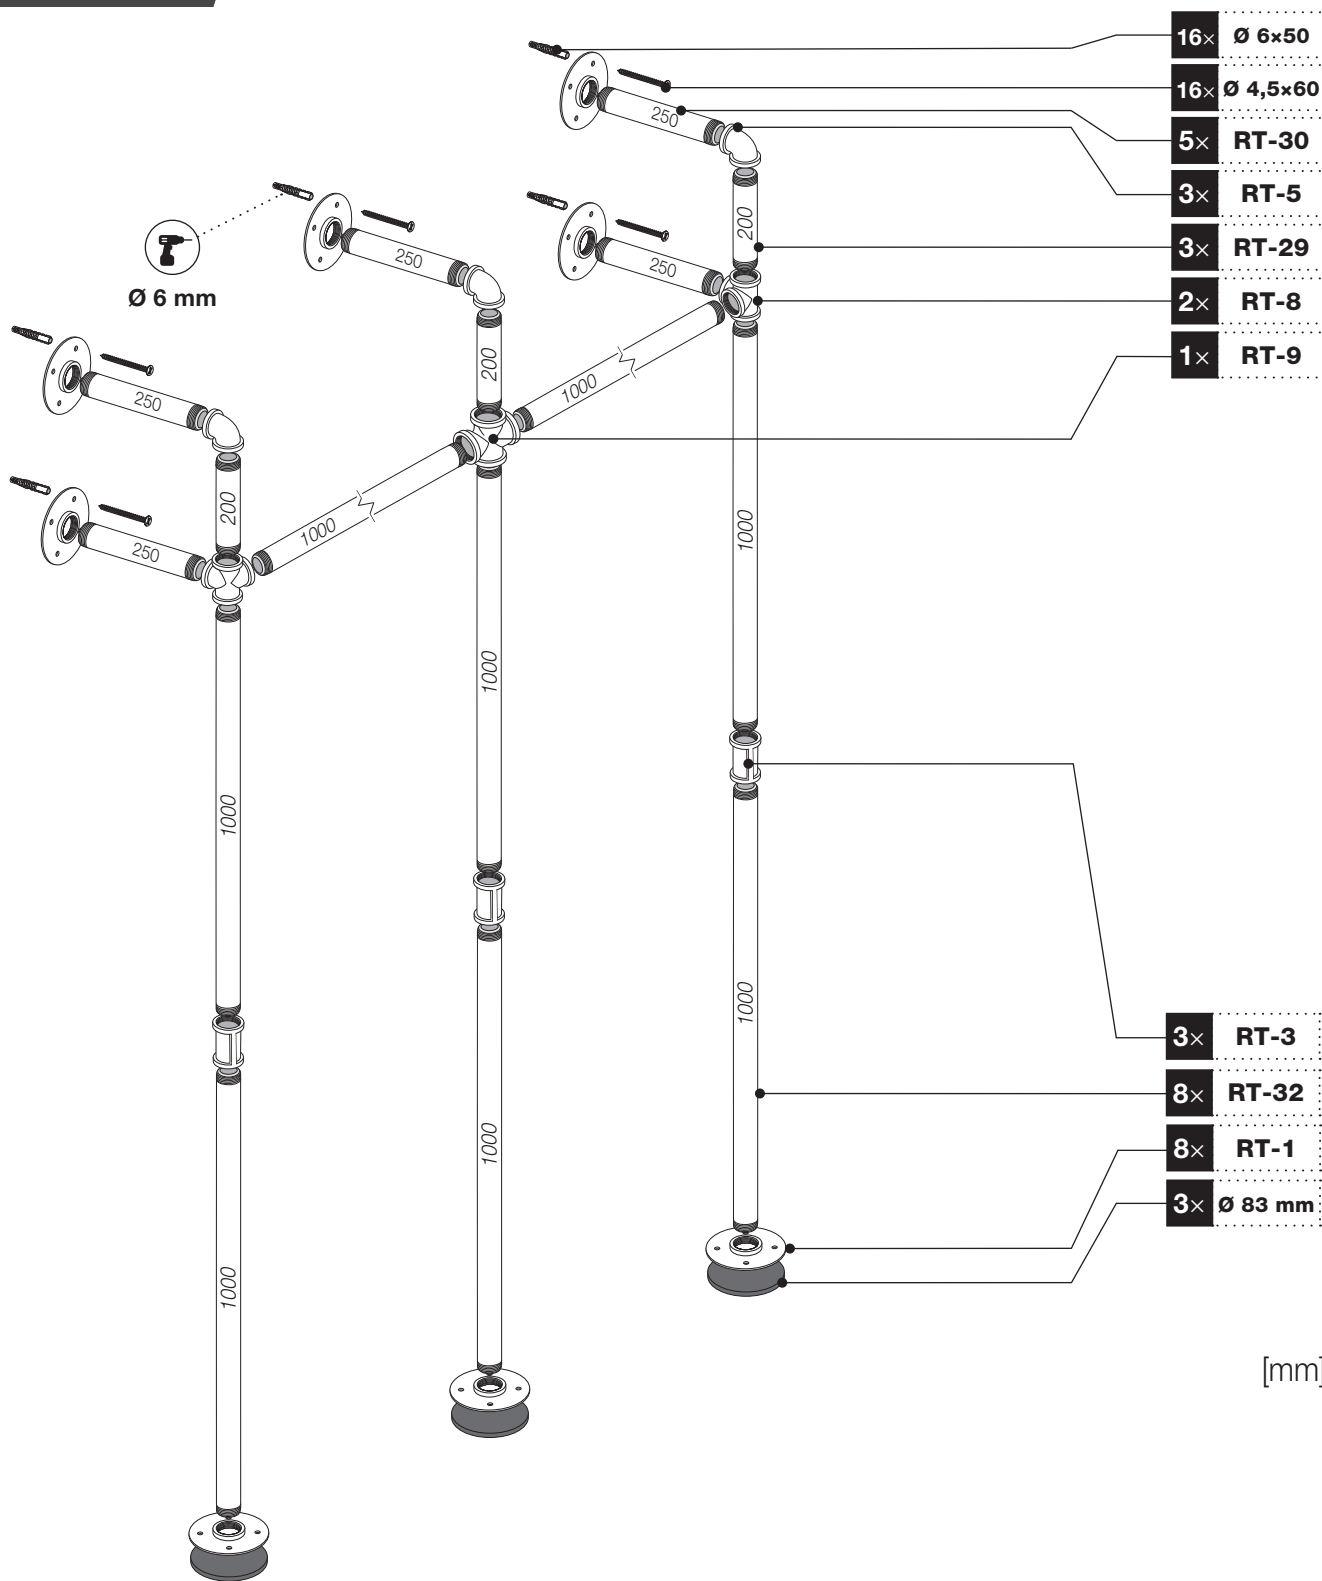

Art.: 3184

	8x	RT-1
	3x	RT-5
	3x	RT-3
	2x	RT-8
	1x	RT-9
	3x	RT-29 200 mm
	5x	RT-30 250 mm
	8x	RT-32 1000 mm
	20x	Ø 4,5x60 mm
	20x	Ø 6x50 mm
	1x	6 m
	3x	Ø 83 mm

Art.: 3184

CZ Společnost WALTECO s.r.o. nepřebírá žádnou odpovědnost za škody na majetku nebo zranění osob v důsledku nesprávného použití.
EN WALTECO s.r.o. assumes no liability for property damage or personal injury resulting from improper use.
DE WALTECO s.r.o. übernimmt keine Haftung für Sach- oder Personenschäden, die durch unsachgemäßen Gebrauch entstehen.

Art.: 3184