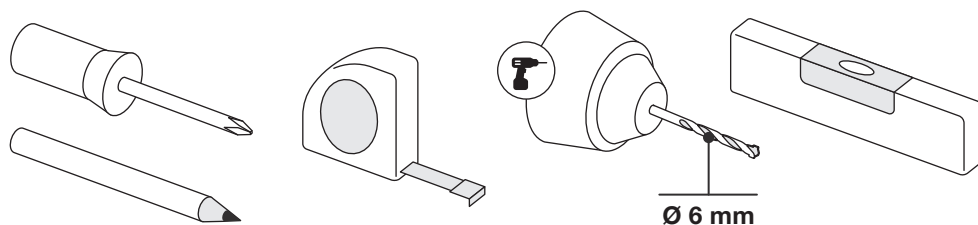

Art.: 3184

	8x	RT-1
	3x	RT-5
	3x	RT-3
	2x	RT-8
	1x	RT-9
	3x	RT-29 200 mm
	5x	RT-30 250 mm
	8x	RT-32 1000 mm
	20x	Ø 4,5x60 mm
	20x	Ø 6x50 mm
	1x	6 m
	3x	Ø 83 mm

Art.: 3184

CZ Společnost WALTECO s.r.o. nepřebírá žádnou odpovědnost za škody na majetku nebo zranění osob v důsledku nesprávného použití.
EN WALTECO s.r.o. assumes no liability for property damage or personal injury resulting from improper use.
DE WALTECO s.r.o. übernimmt keine Haftung für Sach- oder Personenschäden, die durch unsachgemäßen Gebrauch entstehen.

Art.: 3184