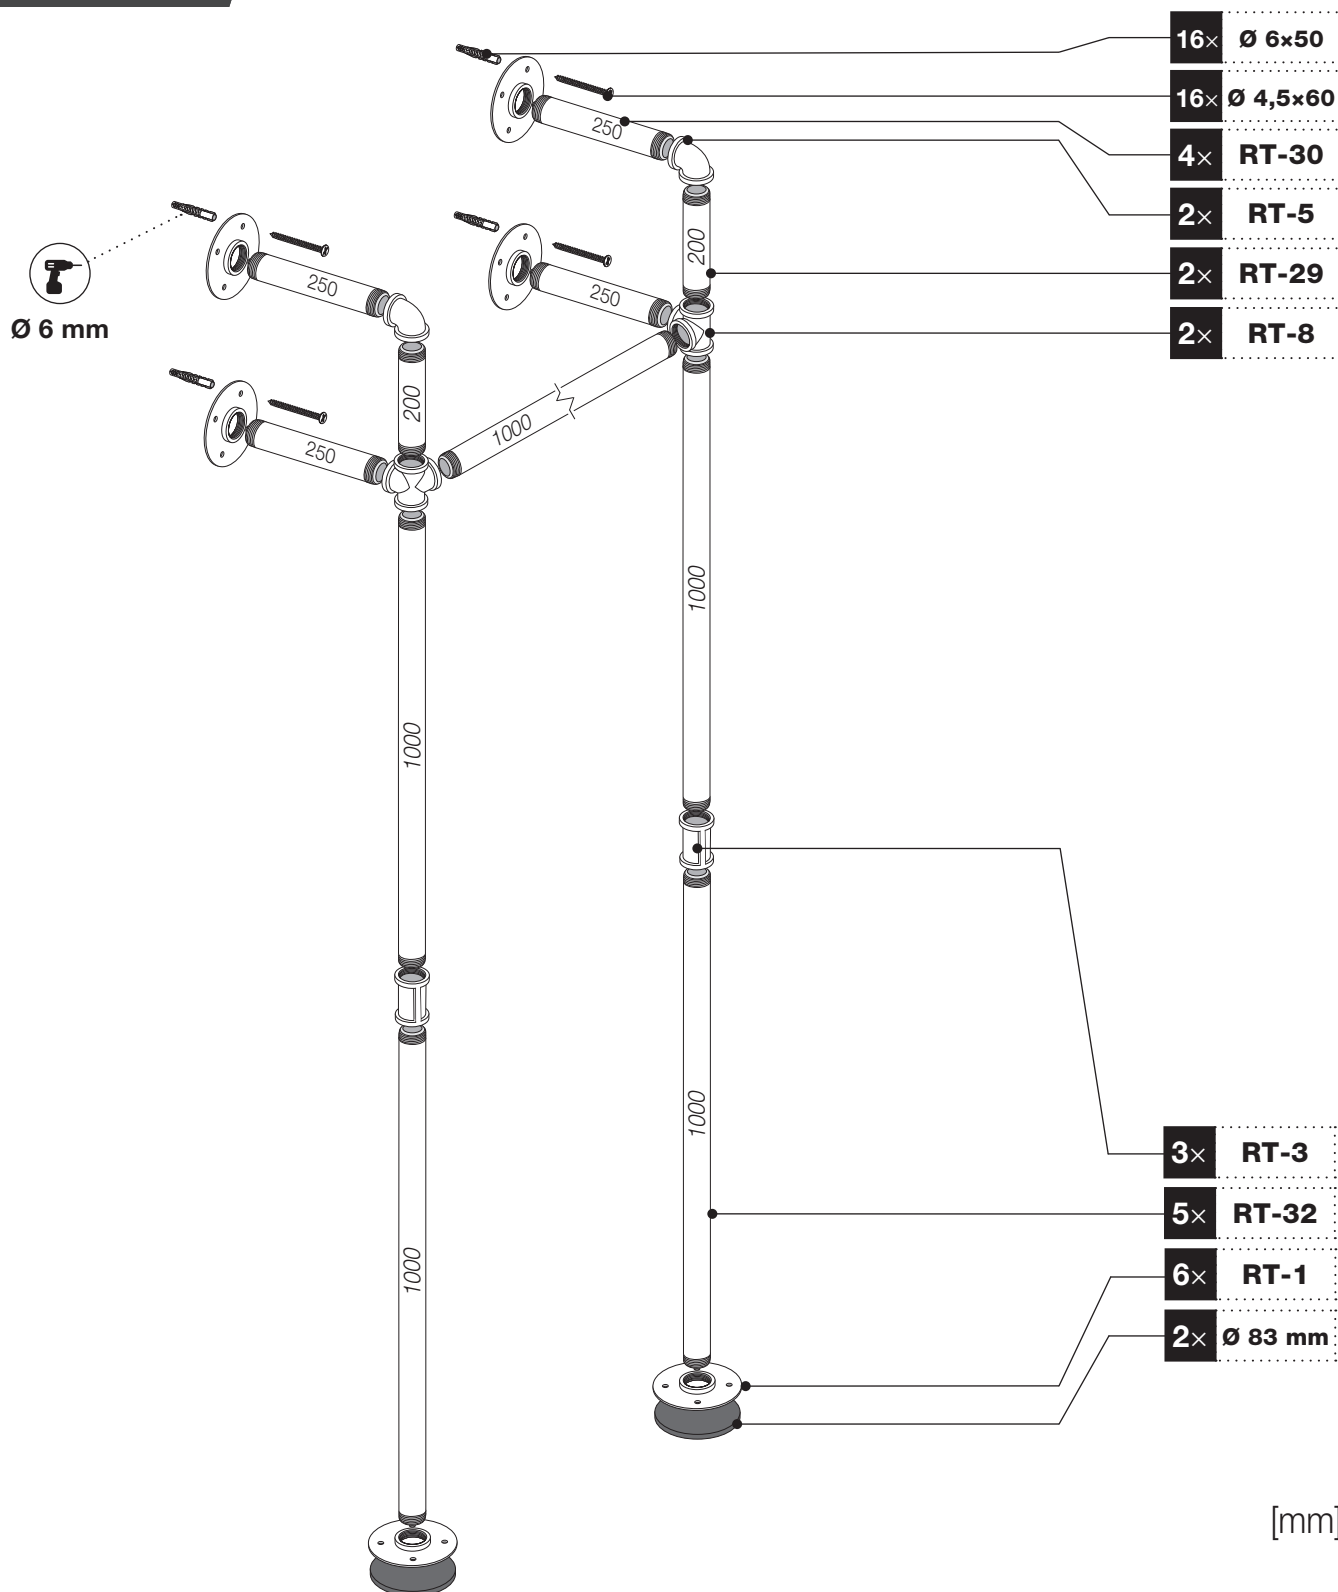

Art.: 3183

	6x RT-1
	2x RT-5
	2x RT-3
	2x RT-8
	2x RT-29 200 mm
	4x RT-30 250 mm
	5x RT-32 1000 mm
	16x Ø 4,5x60 mm
	16x Ø 6x50 mm
	1x 3 m
	2x Ø 83 mm

Art.: 3183

**CZ** Společnost WALTECO s.r.o. nepřebírá žádnou odpovědnost za škody na majetku nebo zranění osob v důsledku nesprávného použití.  
**EN** WALTECO s.r.o. assumes no liability for property damage or personal injury resulting from improper use.  
**DE** WALTECO s.r.o. übernimmt keine Haftung für Sach- oder Personenschäden, die durch unsachgemäßen Gebrauch entstehen.

Art.: 3183