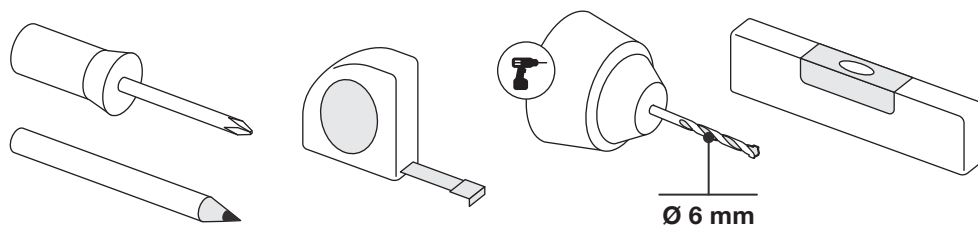

Art.: 3183

	6x RT-1
	2x RT-5
	2x RT-3
	2x RT-8
	2x RT-29 200 mm
	4x RT-30 250 mm
	5x RT-32 1000 mm
	16x Ø 4,5x60 mm
	16x Ø 6x50 mm
	1x 3 m
	2x Ø 83 mm

Art.: 3183

**CZ** Společnost WALTECO s.r.o. nepřebírá žádnou odpovědnost za škody na majetku nebo zranění osob v důsledku nesprávného použití.  
**EN** WALTECO s.r.o. assumes no liability for property damage or personal injury resulting from improper use.  
**DE** WALTECO s.r.o. übernimmt keine Haftung für Sach- oder Personenschäden, die durch unsachgemäßen Gebrauch entstehen.

Art.: 3183