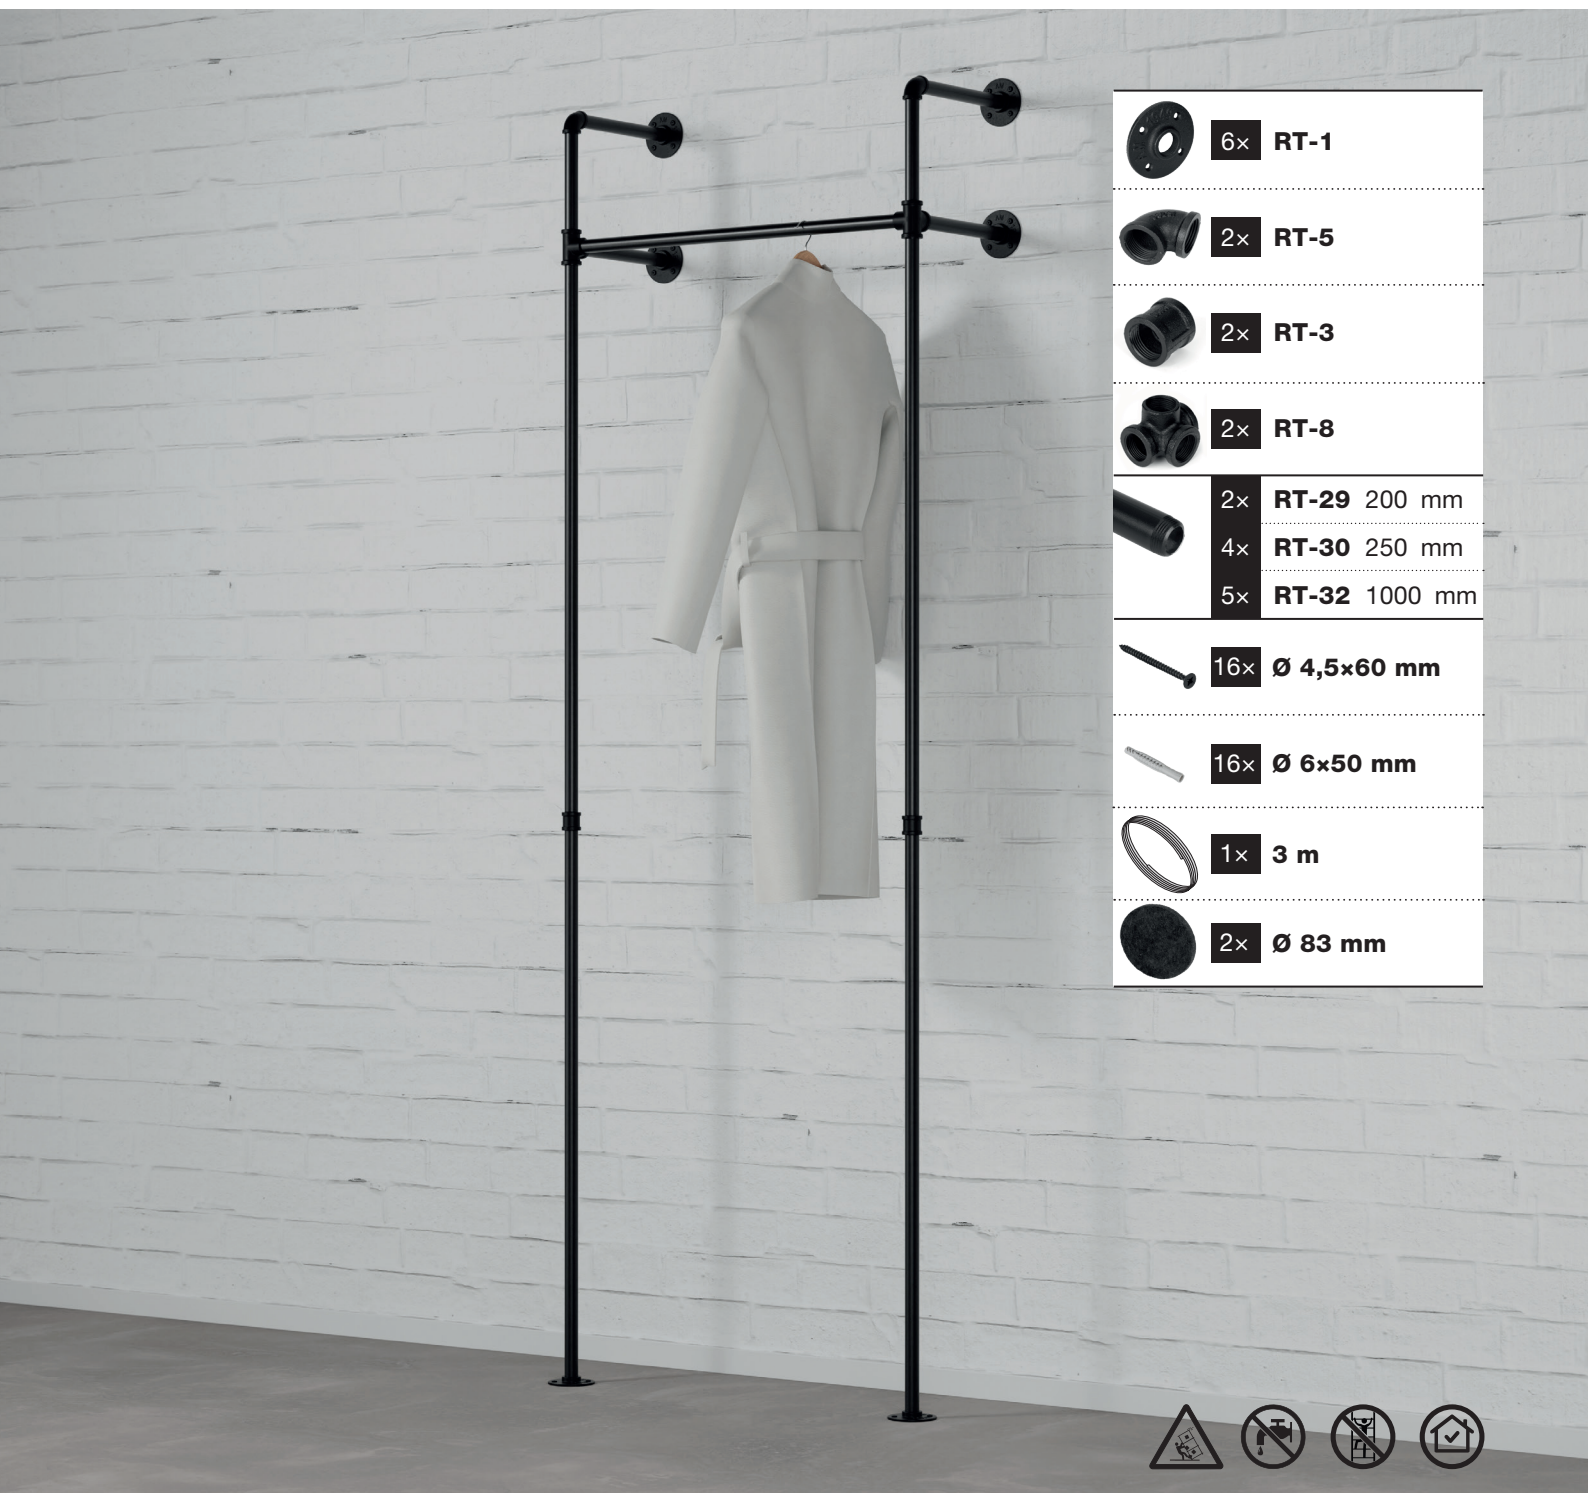

Art.: 3183

	6x RT-1
	2x RT-5
	2x RT-3
	2x RT-8
	2x RT-29 200 mm
	4x RT-30 250 mm
	5x RT-32 1000 mm
	16x Ø 4,5x60 mm
	16x Ø 6x50 mm
	1x 3 m
	2x Ø 83 mm

Art.: 3183

**CZ** Společnost WALTECO s.r.o. nepřebírá žádnou odpovědnost za škody na majetku nebo zranění osob v důsledku nesprávného použití.  
**EN** WALTECO s.r.o. assumes no liability for property damage or personal injury resulting from improper use.  
**DE** WALTECO s.r.o. übernimmt keine Haftung für Sach- oder Personenschäden, die durch unsachgemäßen Gebrauch entstehen.

Art.: 3183