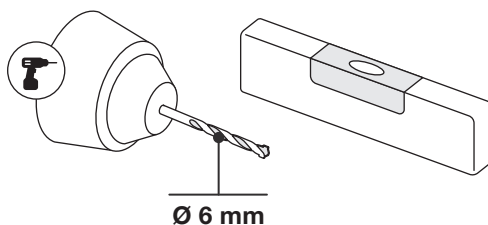

Art.: 3182

	2x RT-1
	1x RT-5
	1x RT-3
	2x RT-30 250 mm
	1x RT-33 1500 mm
	4x Ø 4,5x60 mm
	4x Ø 6x50 mm
	1x 3 m
	1x Ø 83 mm

Art.: 3182

CZ Společnost WALTECO s.r.o. nepřebírá žádnou odpovědnost za škody na majetku nebo zranění osob v důsledku nesprávného použití.
EN WALTECO s.r.o. assumes no liability for property damage or personal injury resulting from improper use.
DE WALTECO s.r.o. übernimmt keine Haftung für Sach- oder Personenschäden, die durch unsachgemäßen Gebrauch entstehen.