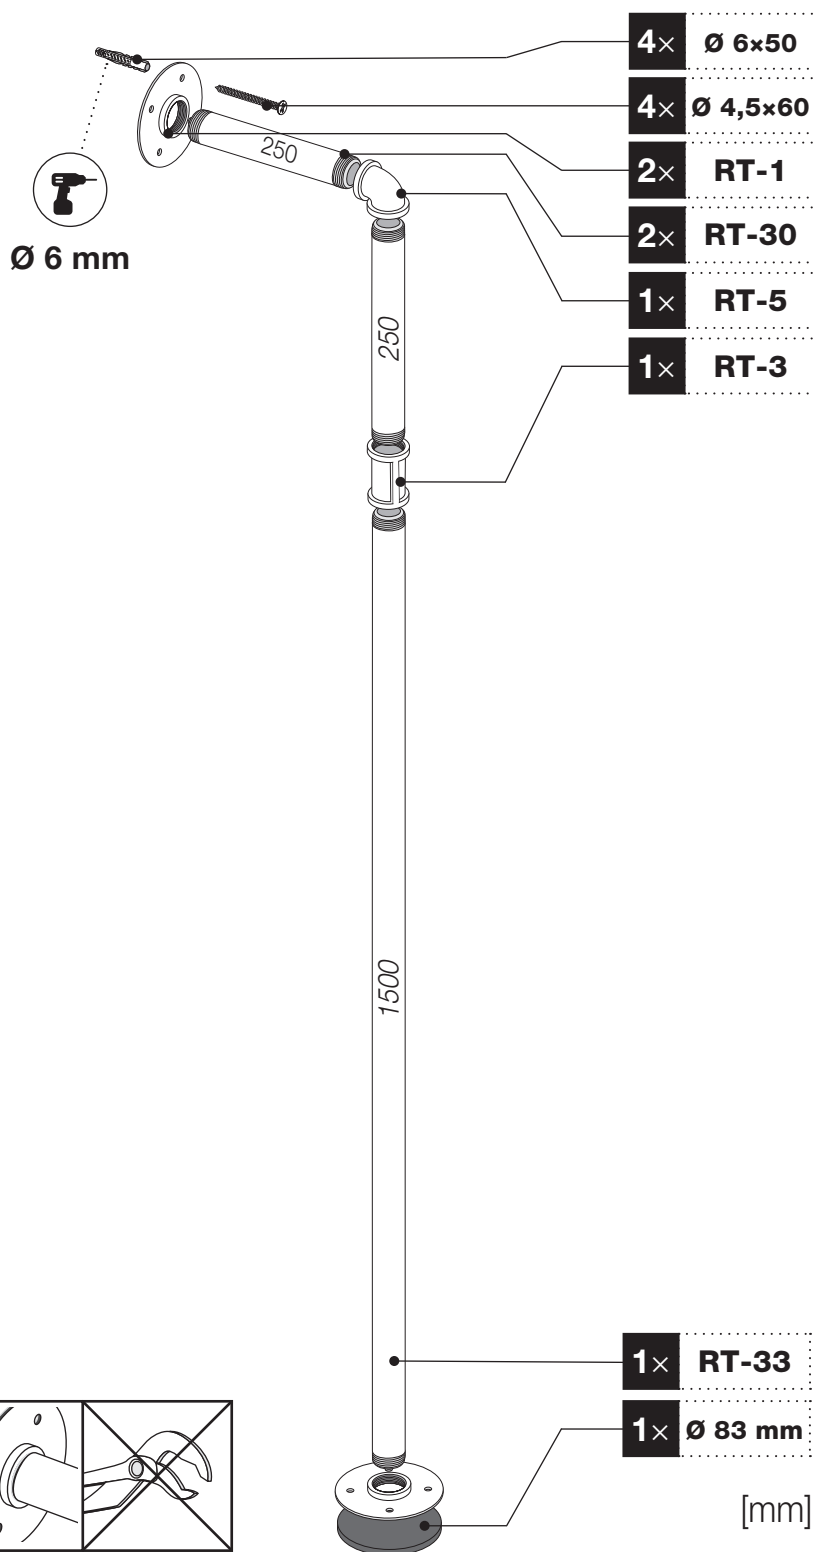

Art.: 3182

	2x RT-1
	1x RT-5
	1x RT-3
	2x RT-30 250 mm
	1x RT-33 1500 mm
	4x Ø 4,5x60 mm
	4x Ø 6x50 mm
	1x 3 m
	1x Ø 83 mm

Art.: 3182

CZ Společnost WALTECO s.r.o. nepřebírá žádnou odpovědnost za škody na majetku nebo zranění osob v důsledku nesprávného použití.
EN WALTECO s.r.o. assumes no liability for property damage or personal injury resulting from improper use.
DE WALTECO s.r.o. übernimmt keine Haftung für Sach- oder Personenschäden, die durch unsachgemäßen Gebrauch entstehen.