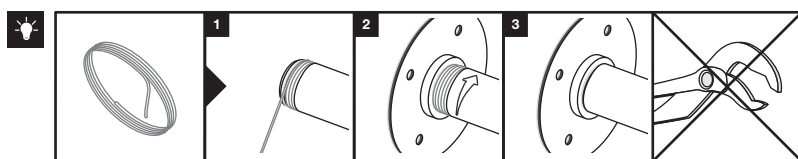

Art.: 3181

	2x RT-1
	1x RT-5
	1x RT-30 250 mm
	1x RT-33 1500 mm
	4x Ø 4,5x60 mm
	4x Ø 6x50 mm
	1x 3 m
	1x Ø 83 mm

Art.: 3181

CZ Společnost WALTECO s.r.o. nepřebírá žádnou odpovědnost za škody na majetku nebo zranění osob v důsledku nesprávného použití.
EN WALTECO s.r.o. assumes no liability for property damage or personal injury resulting from improper use.
DE WALTECO s.r.o. übernimmt keine Haftung für Sach- oder Personenschäden, die durch unsachgemäßen Gebrauch entstehen.