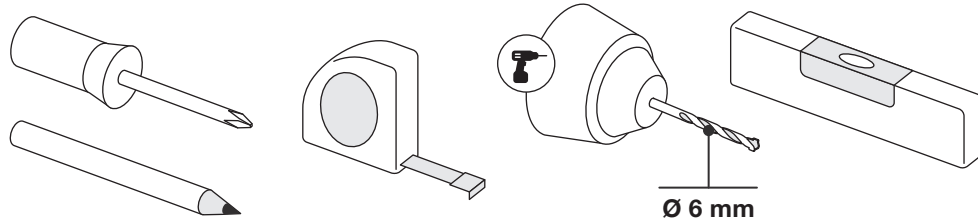

Art.: 3181

	2x RT-1
	1x RT-5
	1x RT-30 250 mm
	1x RT-33 1500 mm
	4x Ø 4,5x60 mm
	4x Ø 6x50 mm
	1x 3 m
	1x Ø 83 mm

Art.: 3181

CZ Společnost WALTECO s.r.o. nepřebírá žádnou odpovědnost za škody na majetku nebo zranění osob v důsledku nesprávného použití.
EN WALTECO s.r.o. assumes no liability for property damage or personal injury resulting from improper use.
DE WALTECO s.r.o. übernimmt keine Haftung für Sach- oder Personenschäden, die durch unsachgemäßen Gebrauch entstehen.