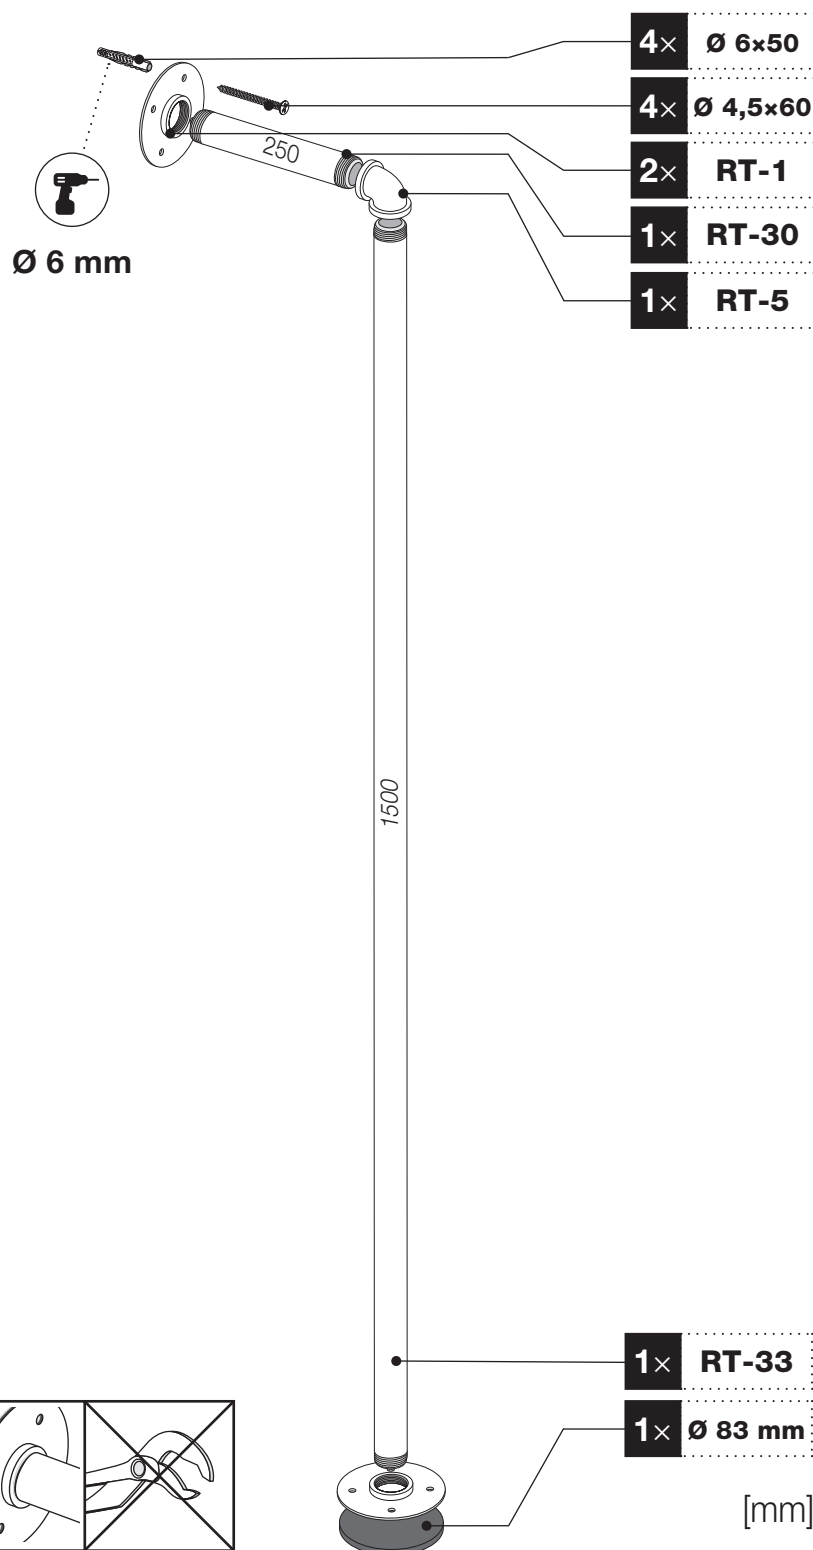

Art.: 3181

	2x RT-1
	1x RT-5
	1x RT-30 250 mm
	1x RT-33 1500 mm
	4x Ø 4,5x60 mm
	4x Ø 6x50 mm
	1x 3 m
	1x Ø 83 mm

Art.: 3181

CZ Společnost WALTECO s.r.o. nepřebírá žádnou odpovědnost za škody na majetku nebo zranění osob v důsledku nesprávného použití.
EN WALTECO s.r.o. assumes no liability for property damage or personal injury resulting from improper use.
DE WALTECO s.r.o. übernimmt keine Haftung für Sach- oder Personenschäden, die durch unsachgemäßen Gebrauch entstehen.