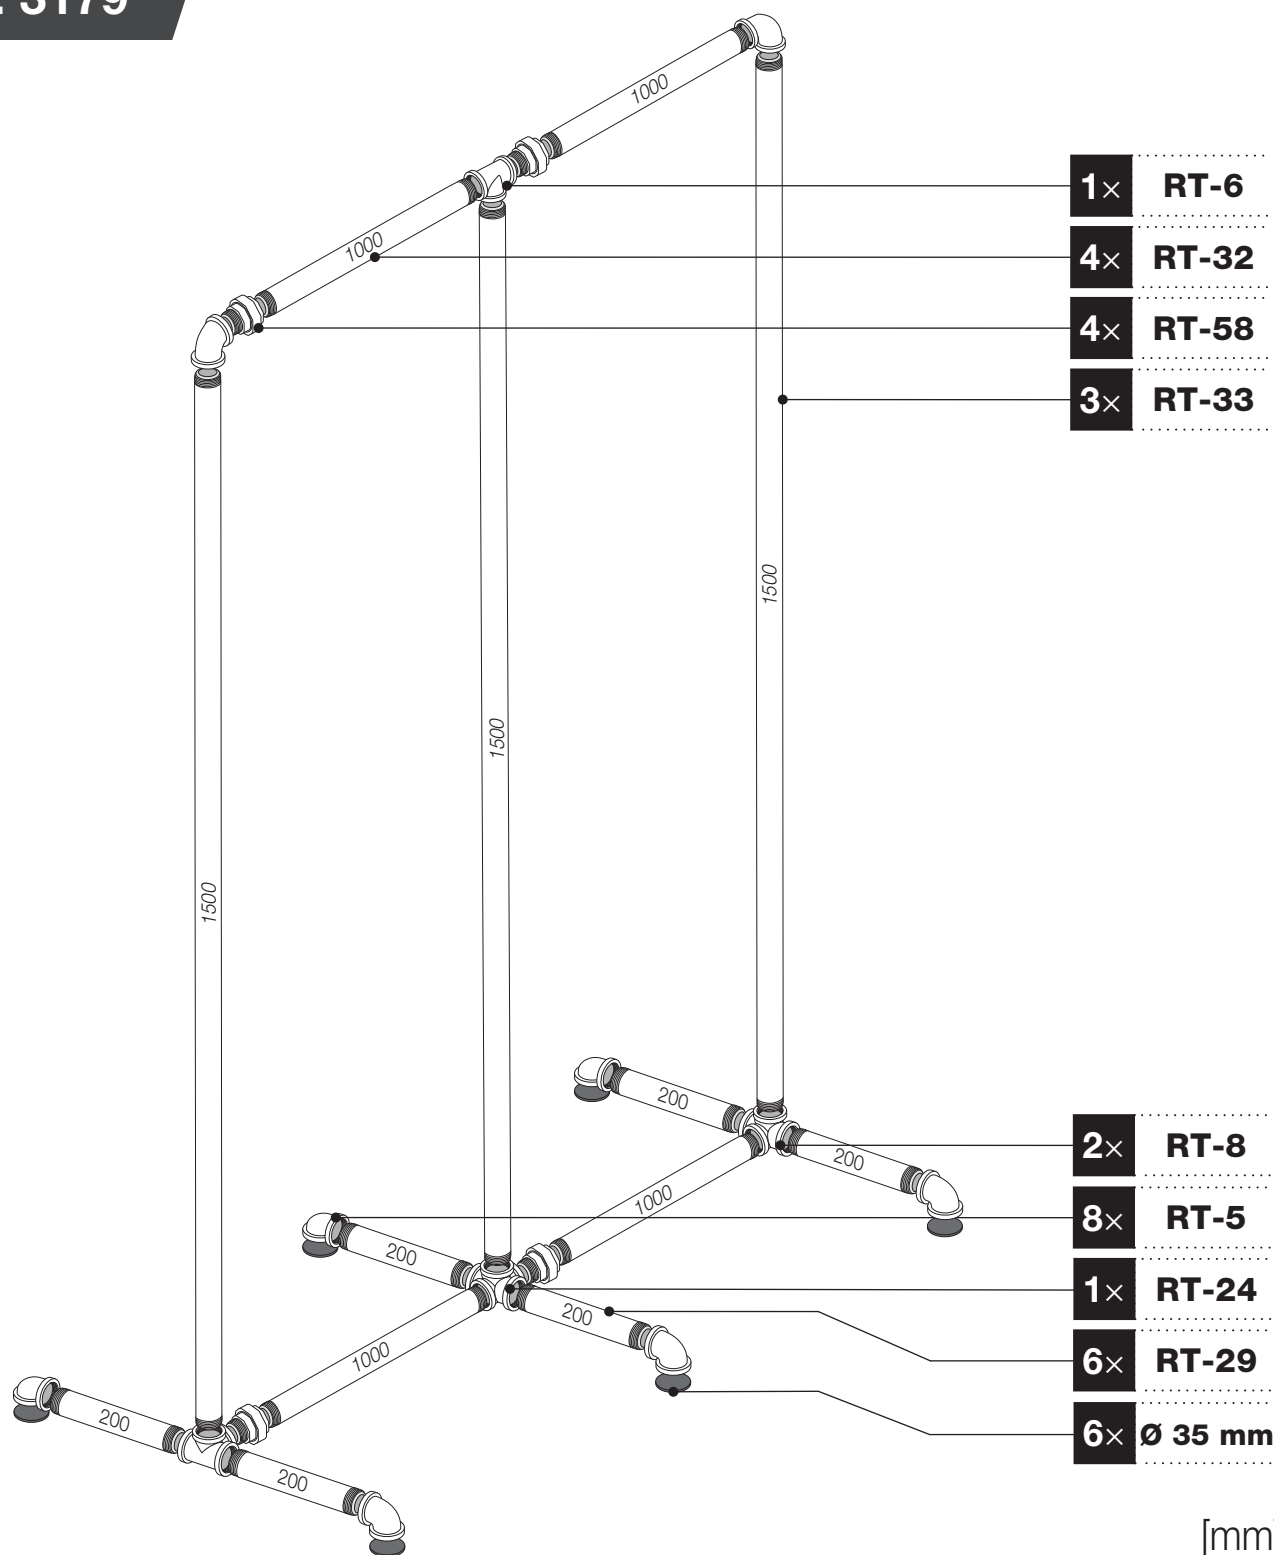

Art.: 3179

	2x	RT-8
	8x	RT-5
	4x	RT-58
	1x	RT-24
	1x	RT-6
	6x	RT-29 200 mm
	4x	RT-32 1000 mm
	3x	RT-33 1500 mm
	1x	9 m
	6x	Ø 35 mm

Art.: 3179

CZ Společnost WALTECO s.r.o. nepřebírá žádnou odpovědnost za škody na majetku nebo zranění osob v důsledku nesprávného použití.
EN WALTECO s.r.o. assumes no liability for property damage or personal injury resulting from improper use.
DE WALTECO s.r.o. übernimmt keine Haftung für Sach- oder Personenschäden, die durch unsachgemäßen Gebrauch entstehen.

Art.: 3179