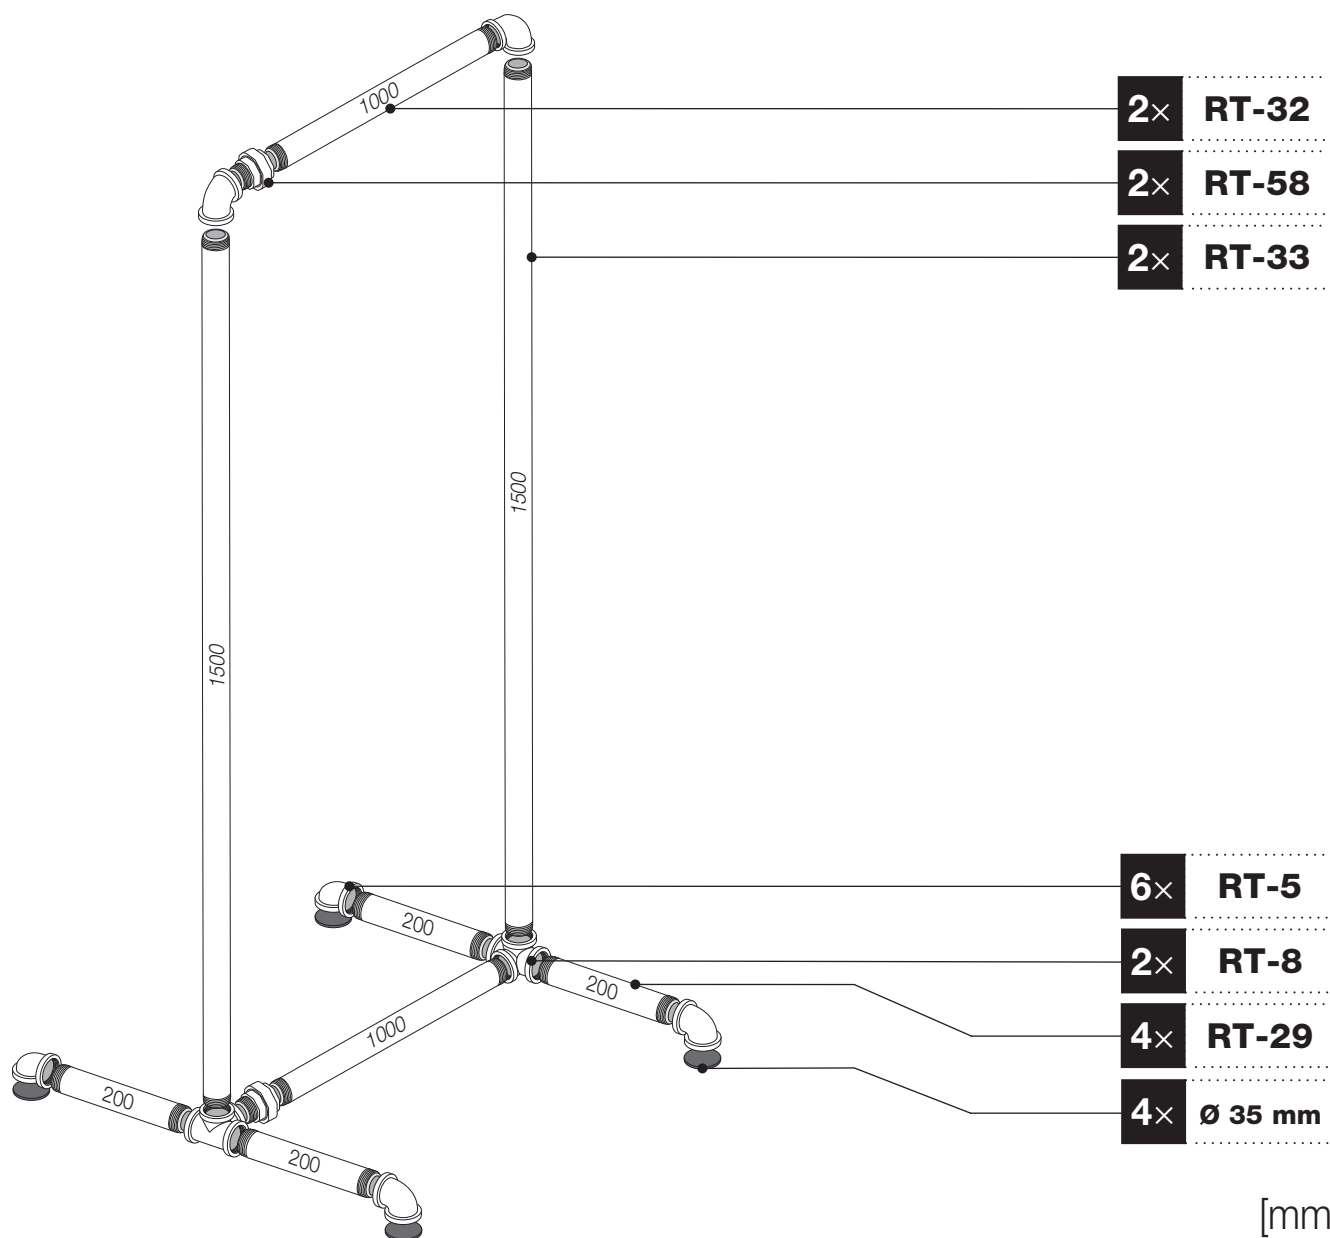

Art.: 3178

	2x	RT-8
	6x	RT-5
	2x	RT-58
	4x	RT-29 200 mm
	2x	RT-32 1000 mm
	2x	RT-33 1500 mm
	1x	6 m
	4x	Ø 35 mm

Art.: 3178

**CZ** Společnost WALTECO s.r.o. nepřebírá žádnou odpovědnost za škody na majetku nebo zranění osob v důsledku nesprávného použití.  
**EN** WALTECO s.r.o. assumes no liability for property damage or personal injury resulting from improper use.  
**DE** WALTECO s.r.o. übernimmt keine Haftung für Sach- oder Personenschäden, die durch unsachgemäßen Gebrauch entstehen.

Art.: 3178