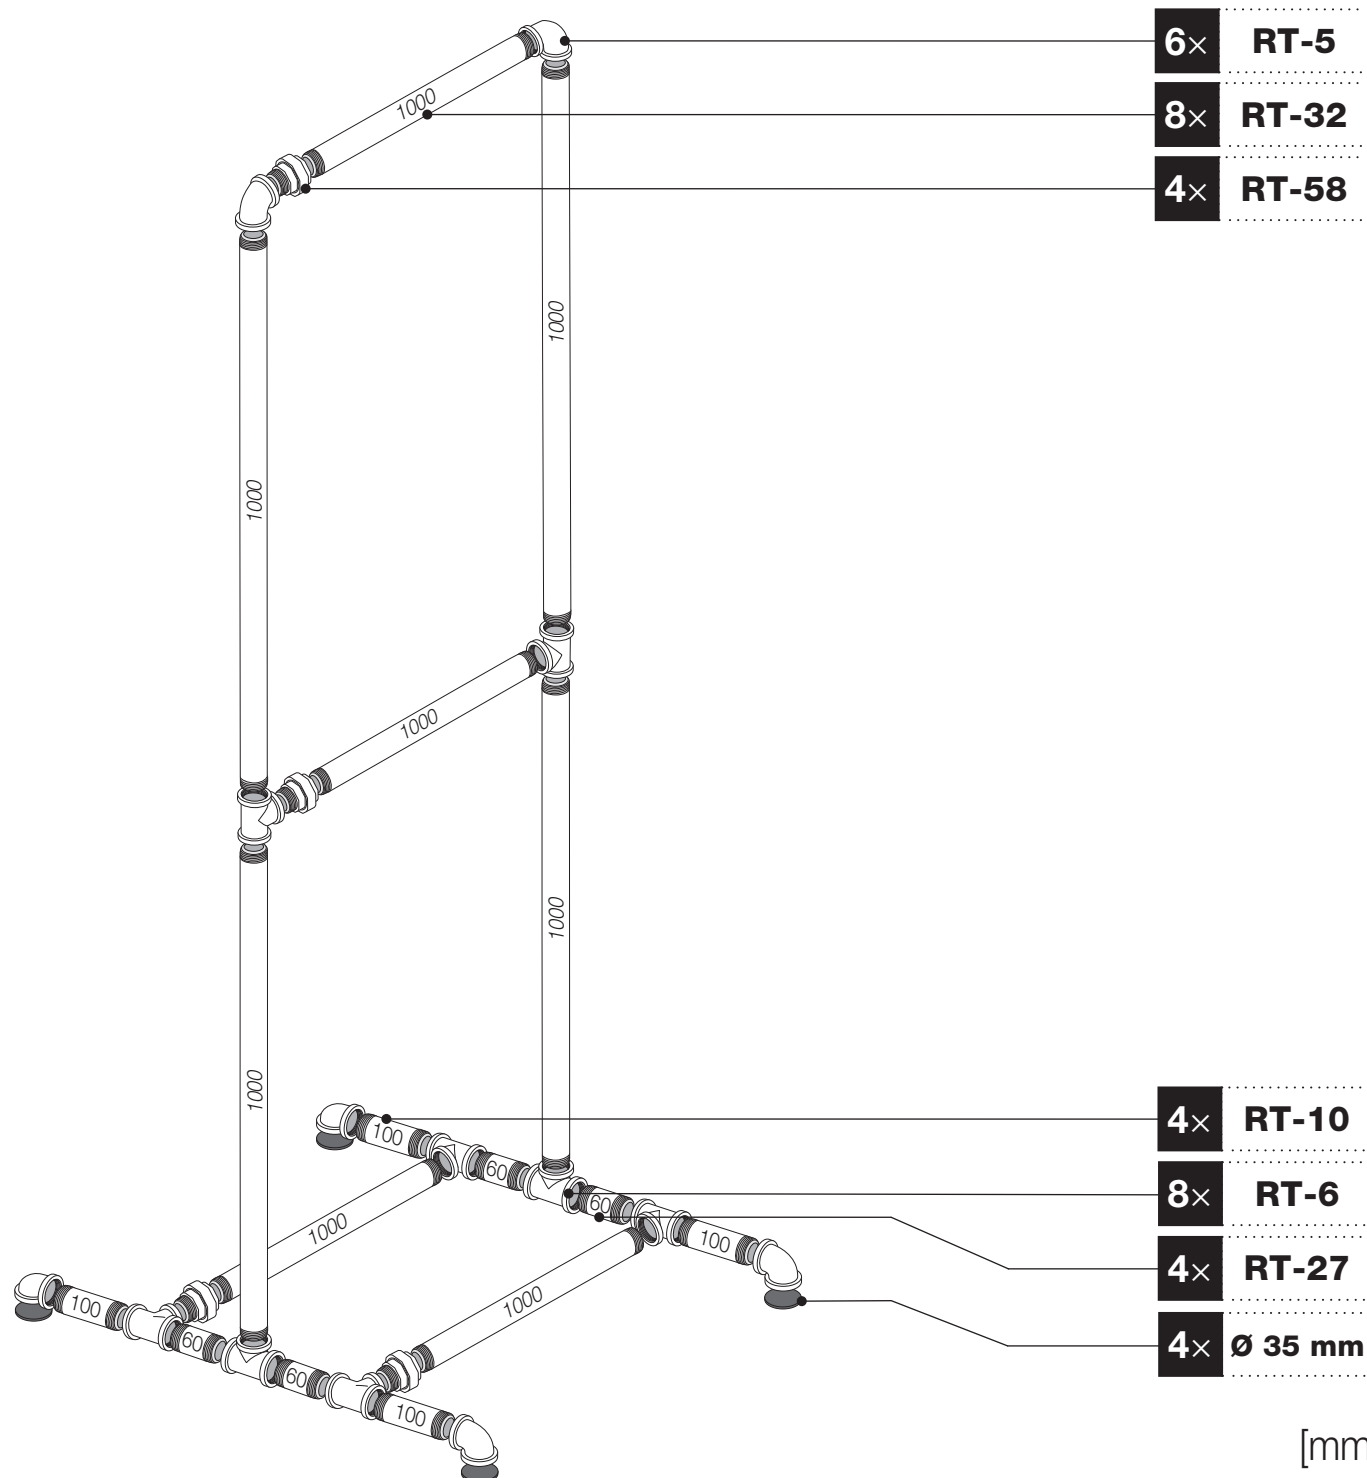

Art.: 3177

	8x RT-6
	6x RT-5
	4x RT-58
	4x RT-27 60 mm
	4x RT-10 100 mm
	8x RT-32 1000 mm
	1x 9 m
	4x Ø 35 mm

Art.: 3177

CZ Společnost WALTECO s.r.o. nepřebírá žádnou odpovědnost za škody na majetku nebo zranění osob v důsledku nesprávného použití.
EN WALTECO s.r.o. assumes no liability for property damage or personal injury resulting from improper use.
DE WALTECO s.r.o. übernimmt keine Haftung für Sach- oder Personenschäden, die durch unsachgemäßen Gebrauch entstehen.

Art.: 3177