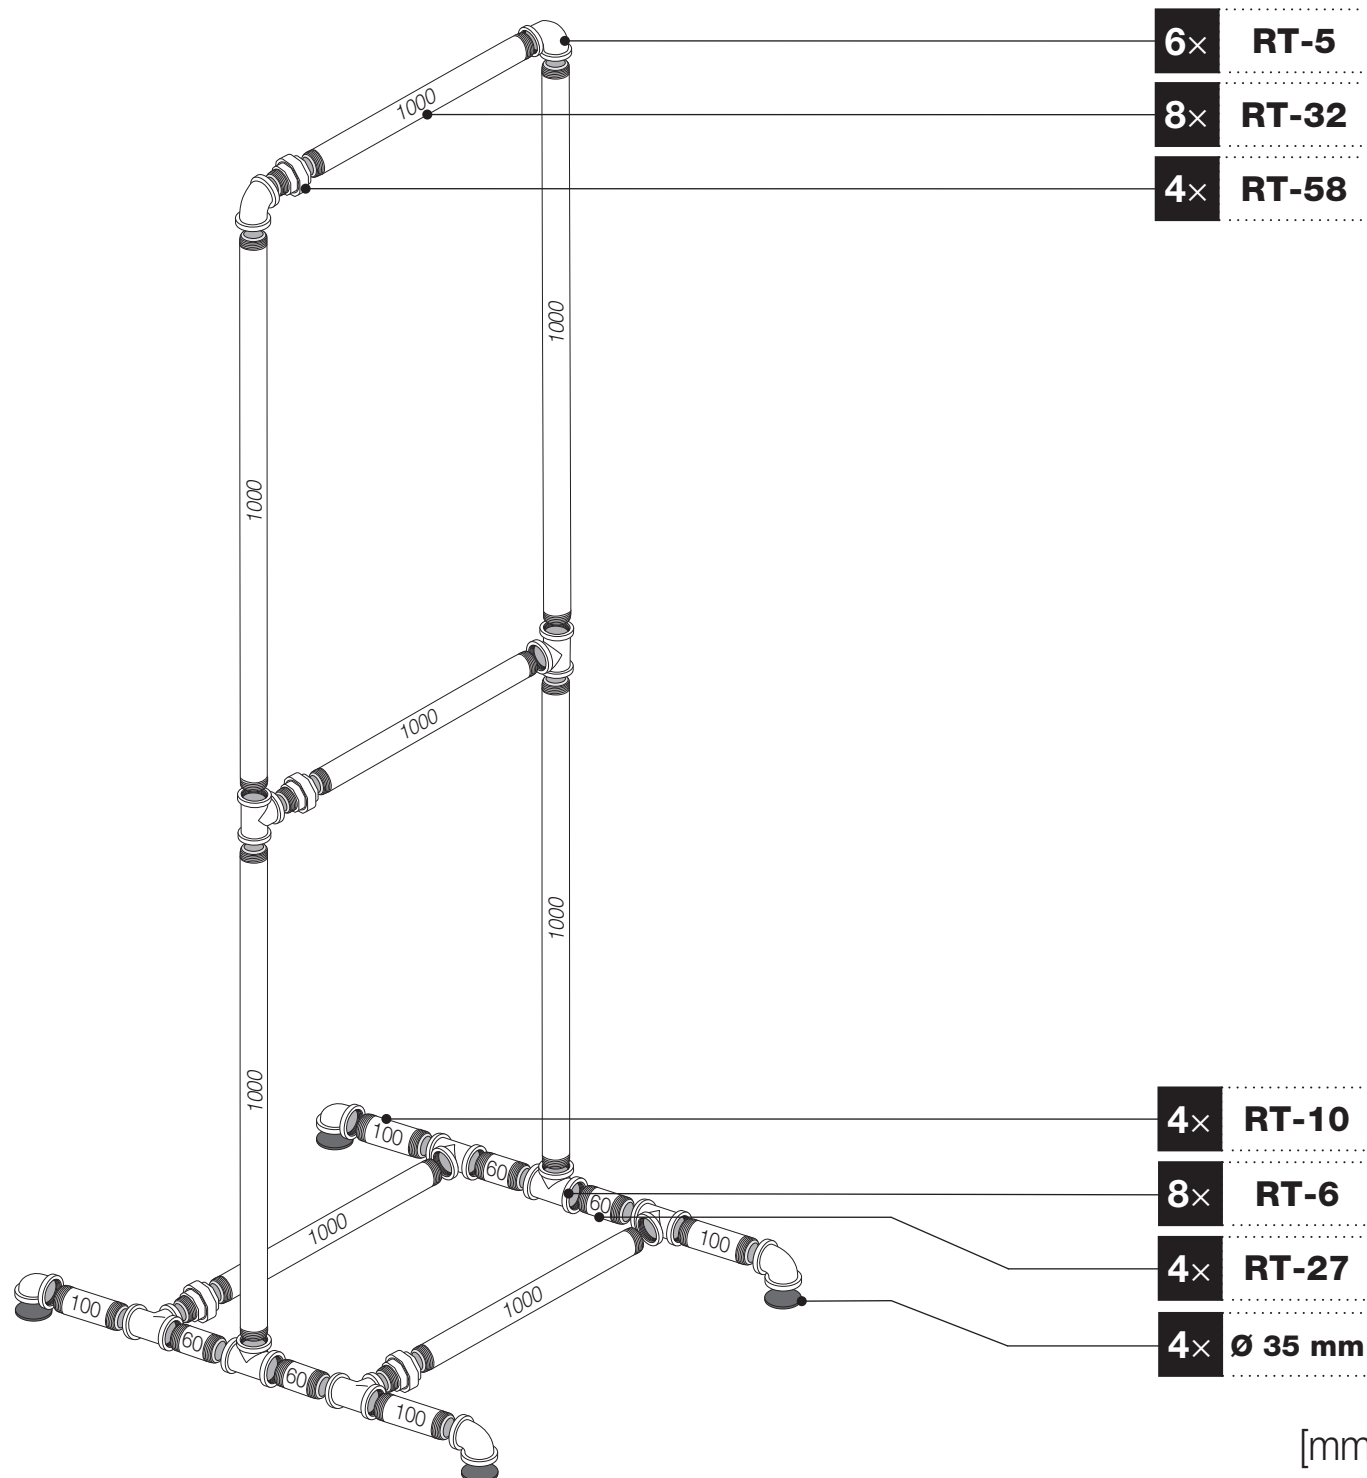

Art.: 3177

	8x	RT-6
	6x	RT-5
	4x	RT-58
	4x	RT-27 60 mm
	4x	RT-10 100 mm
	8x	RT-32 1000 mm
	1x	9 m
	4x	Ø 35 mm

Art.: 3177

CZ Společnost WALTECO s.r.o. nepřebírá žádnou odpovědnost za škody na majetku nebo zranění osob v důsledku nesprávného použití.
EN WALTECO s.r.o. assumes no liability for property damage or personal injury resulting from improper use.
DE WALTECO s.r.o. übernimmt keine Haftung für Sach- oder Personenschäden, die durch unsachgemäßen Gebrauch entstehen.

Art.: 3177