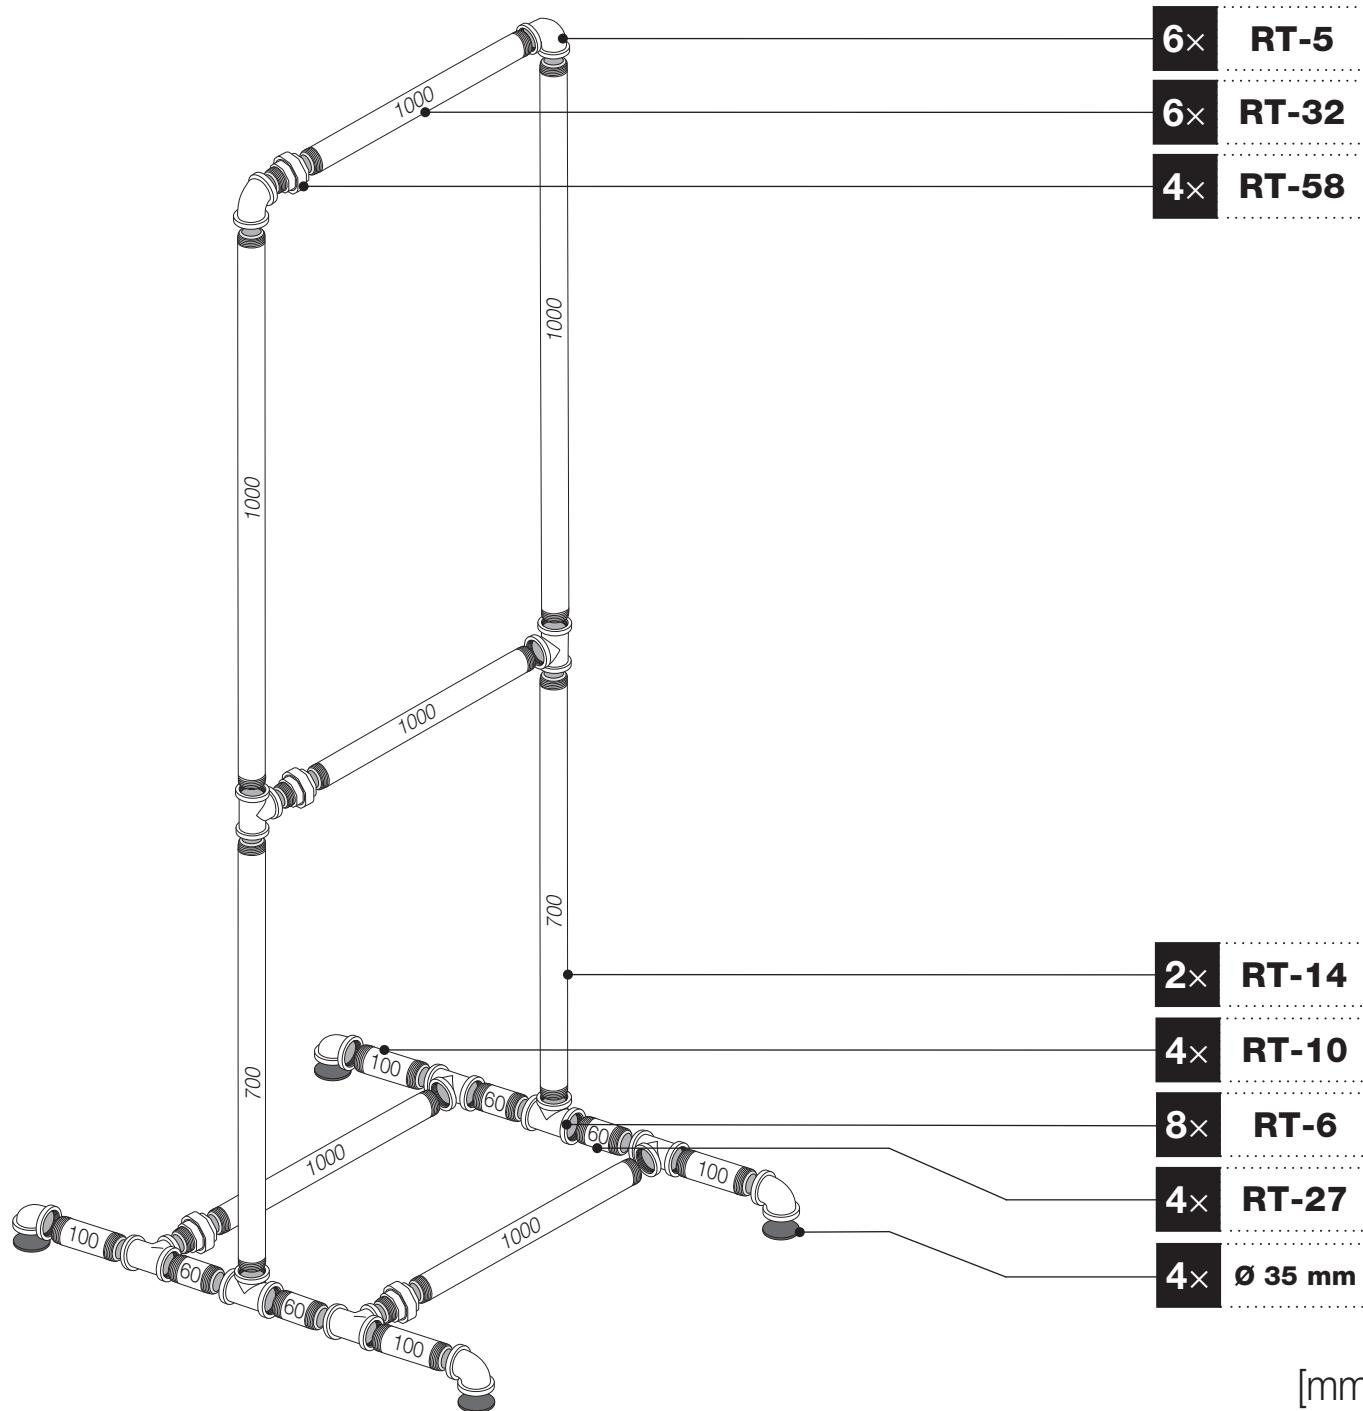

Art.: 3176

	8x RT-6
	6x RT-5
	4x RT-58
	4x RT-27 60 mm
	4x RT-10 100 mm
	2x RT-14 700 mm
	6x RT-32 1000 mm
	1x 9 m
	4x Ø 35 mm

Art.: 3176

CZ Společnost WALTECO s.r.o. nepřebírá žádnou odpovědnost za škody na majetku nebo zranění osob v důsledku nesprávného použití.
EN WALTECO s.r.o. assumes no liability for property damage or personal injury resulting from improper use.
DE WALTECO s.r.o. übernimmt keine Haftung für Sach- oder Personenschäden, die durch unsachgemäßen Gebrauch entstehen.

Art.: 3176