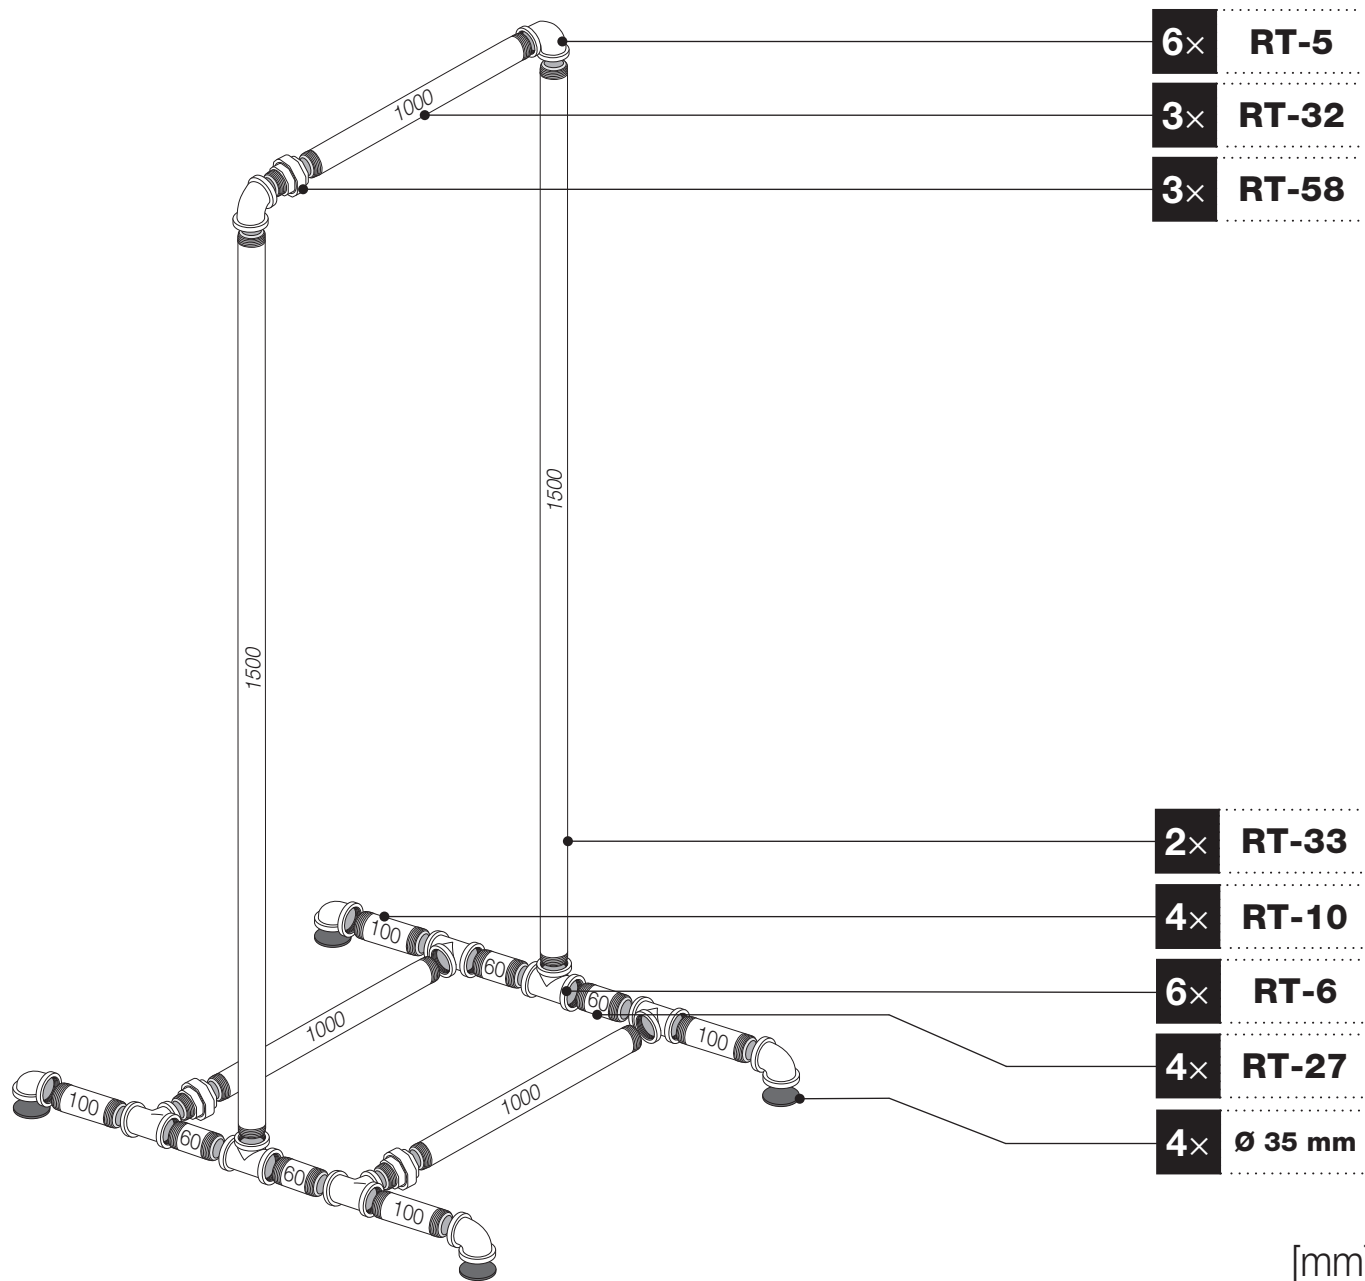

Art.: 3175

	6x RT-6
	6x RT-5
	3x RT-58
	4x RT-27 60 mm
	4x RT-10 100 mm
	3x RT-32 1000 mm
	2x RT-33 1500 mm
	1x 6 m
	4x Ø 35 mm

Art.: 3175

CZ Společnost WALTECO s.r.o. nepřebírá žádnou odpovědnost za škody na majetku nebo zranění osob v důsledku nesprávného použití.
EN WALTECO s.r.o. assumes no liability for property damage or personal injury resulting from improper use.
DE WALTECO s.r.o. übernimmt keine Haftung für Sach- oder Personenschäden, die durch unsachgemäßen Gebrauch entstehen.

Art.: 3175