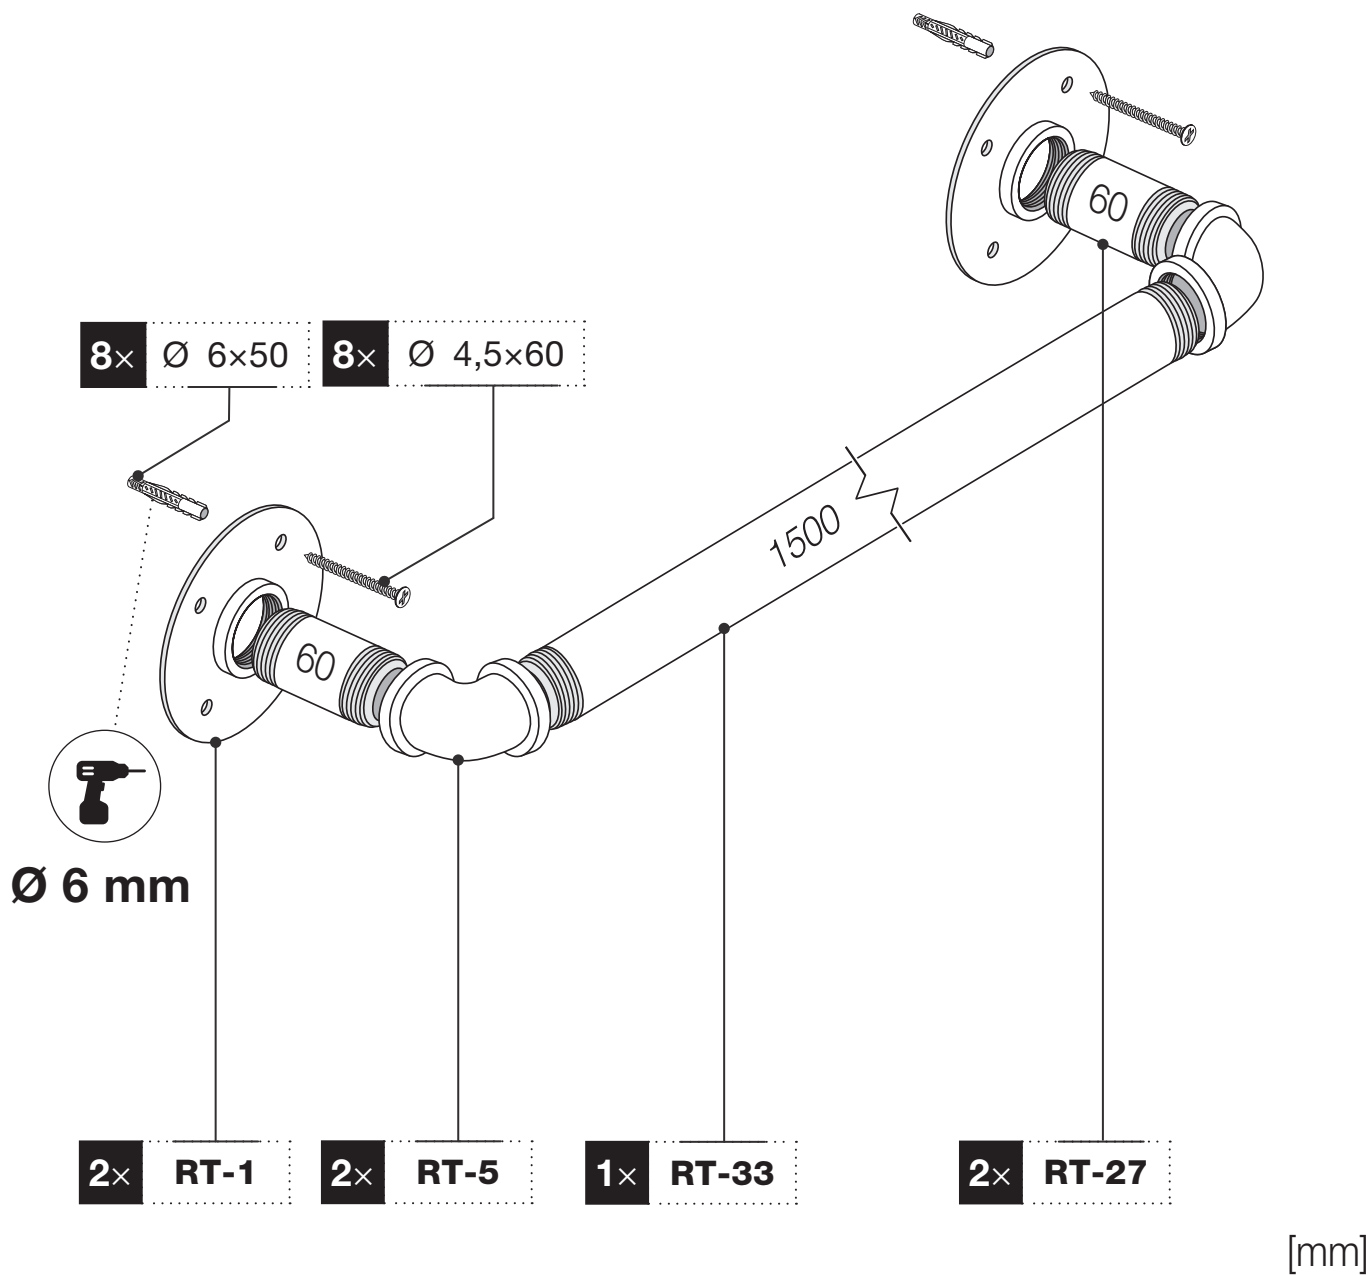

Art.: 3174

	2x RT-1
	2x RT-5
	2x RT-27 60 mm
	1x RT-33 1500 mm
	8x Ø 4,5x60 mm
	8x Ø 6x50 mm
	1x 3 m

Art.: 3174

CZ Společnost WALTECO s.r.o. nepřebírá žádnou odpovědnost za škody na majetku nebo zranění osob v důsledku nesprávného použití.
EN WALTECO s.r.o. assumes no liability for property damage or personal injury resulting from improper use.
DE WALTECO s.r.o. übernimmt keine Haftung für Sach- oder Personenschäden, die durch unsachgemäßen Gebrauch entstehen.