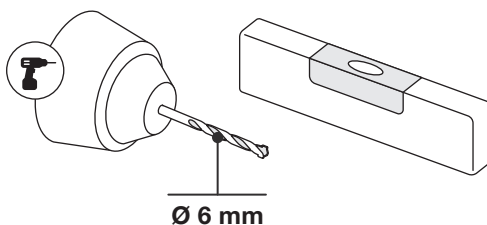

Art.: 3174

	2x RT-1
	2x RT-5
	2x RT-27 60 mm
	1x RT-33 1500 mm
	8x Ø 4,5x60 mm
	8x Ø 6x50 mm
	1x 3 m

Art.: 3174

CZ Společnost WALTECO s.r.o. nepřebírá žádnou odpovědnost za škody na majetku nebo zranění osob v důsledku nesprávného použití.
EN WALTECO s.r.o. assumes no liability for property damage or personal injury resulting from improper use.
DE WALTECO s.r.o. übernimmt keine Haftung für Sach- oder Personenschäden, die durch unsachgemäßen Gebrauch entstehen.