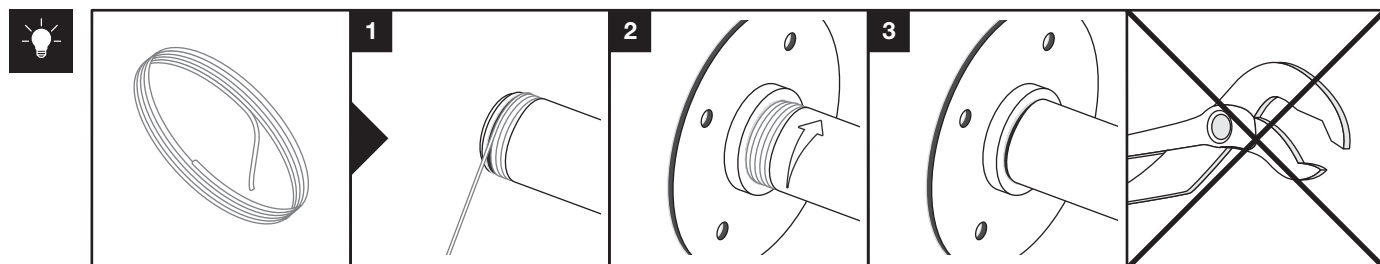

Art.: 3174

	2x RT-1
	2x RT-5
	2x RT-27 60 mm
	1x RT-33 1500 mm
	8x Ø 4,5x60 mm
	8x Ø 6x50 mm
	1x 3 m

Art.: 3174

CZ Společnost WALTECO s.r.o. nepřebírá žádnou odpovědnost za škody na majetku nebo zranění osob v důsledku nesprávného použití.
EN WALTECO s.r.o. assumes no liability for property damage or personal injury resulting from improper use.
DE WALTECO s.r.o. übernimmt keine Haftung für Sach- oder Personenschäden, die durch unsachgemäßen Gebrauch entstehen.