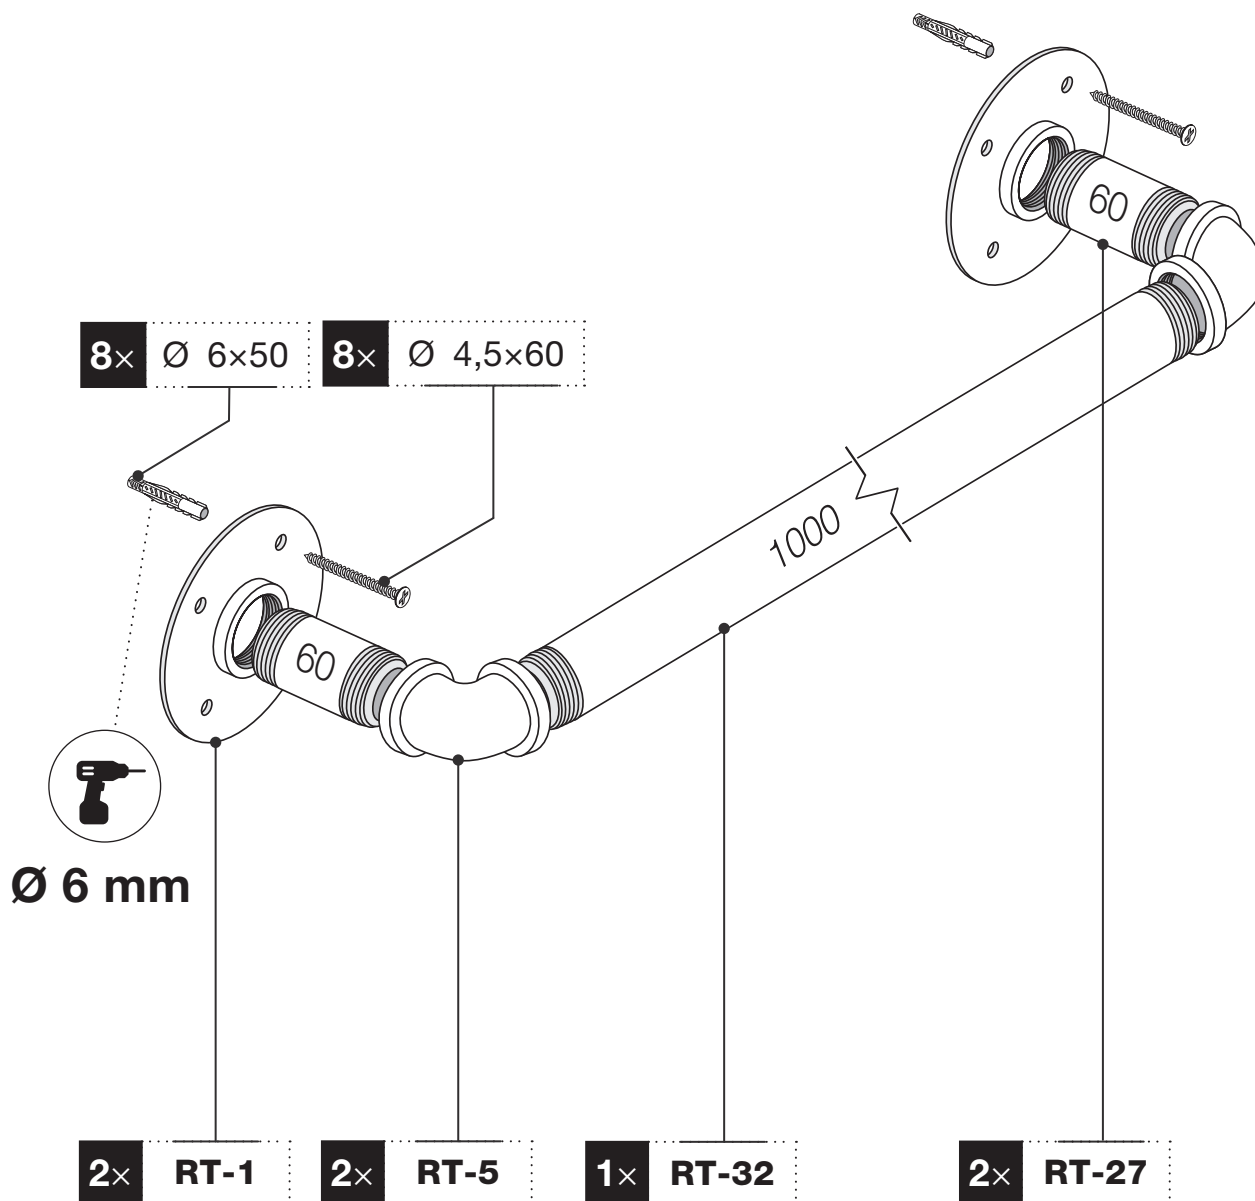

Art.: 3173

	2x RT-1
	2x RT-5
	2x RT-27 60 mm
	1x RT-32 1000 mm
	8x Ø 4,5x60 mm
	8x Ø 6x50 mm
	1x 3 m

Art.: 3173

[mm]

CZ Společnost WALTECO s.r.o. nepřebírá žádnou odpovědnost za škody na majetku nebo zranění osob v důsledku nesprávného použití.
EN WALTECO s.r.o. assumes no liability for property damage or personal injury resulting from improper use.
DE WALTECO s.r.o. übernimmt keine Haftung für Sach- oder Personenschäden, die durch unsachgemäßen Gebrauch entstehen.