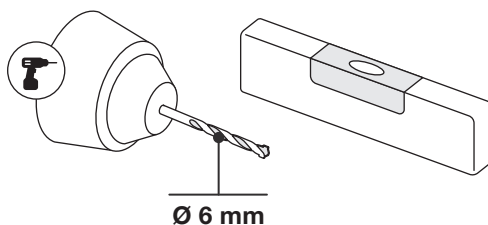

Art.: 3172

	2x RT-1
	2x RT-5
	2x RT-27 60 mm
	1x RT-14 700 mm
	8x Ø 4,5x60 mm
	8x Ø 6x50 mm
	1x 3 m

Art.: 3172

[mm]

CZ Společnost WALTECO s.r.o. nepřebírá žádnou odpovědnost za škody na majetku nebo zranění osob v důsledku nesprávného použití.
EN WALTECO s.r.o. assumes no liability for property damage or personal injury resulting from improper use.
DE WALTECO s.r.o. übernimmt keine Haftung für Sach- oder Personenschäden, die durch unsachgemäßen Gebrauch entstehen.