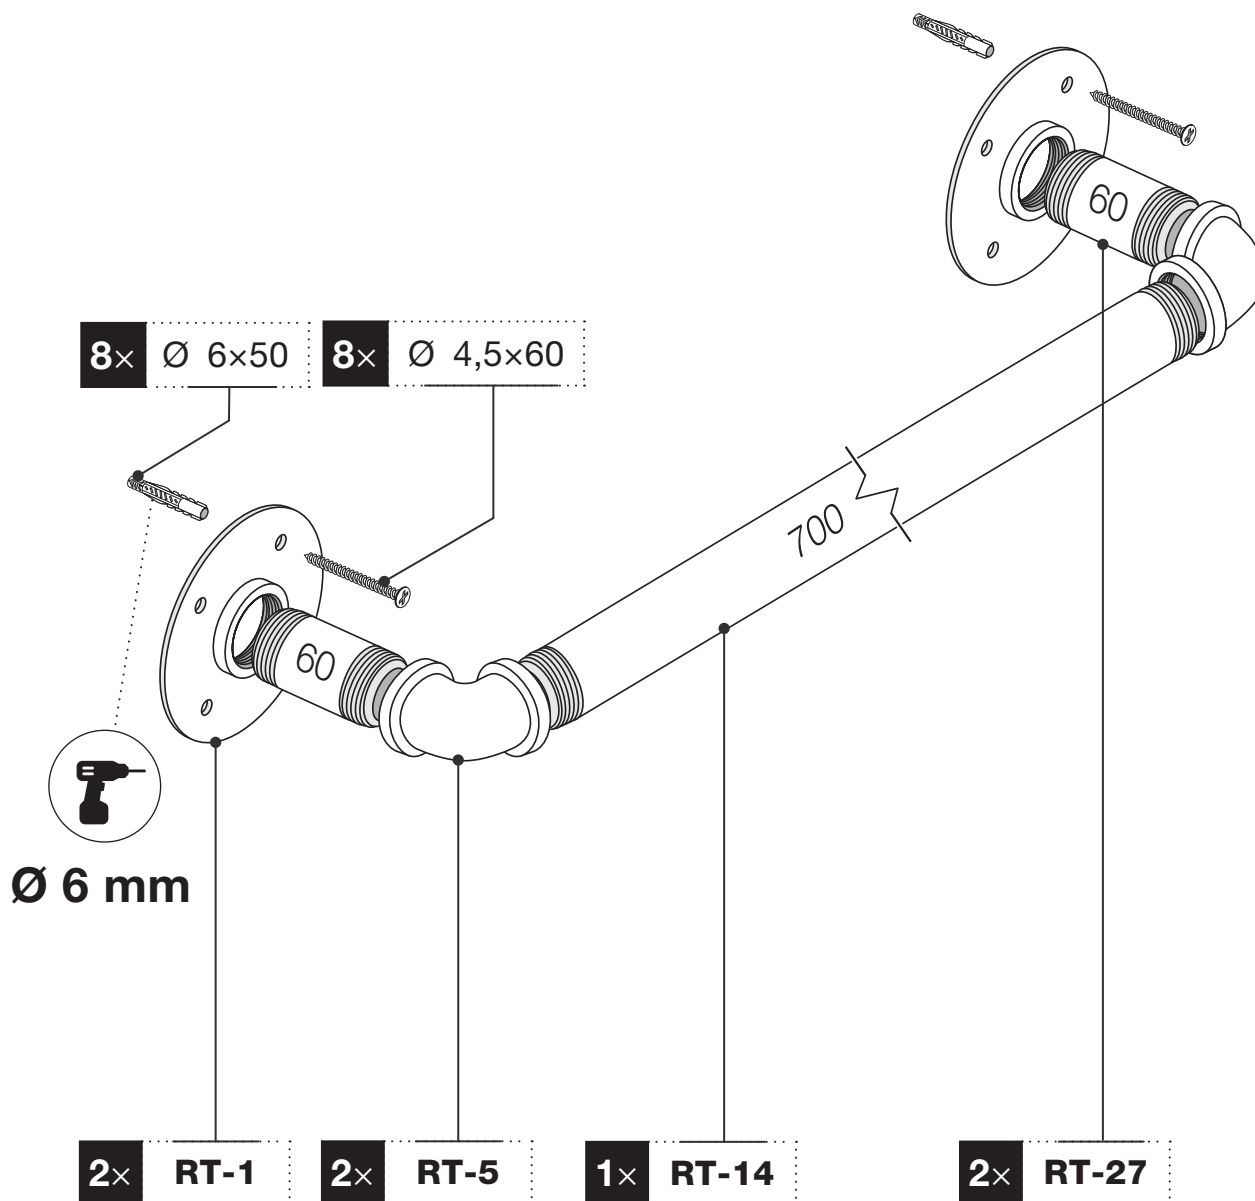

Art.: 3172

	2x RT-1
	2x RT-5
	2x RT-27 60 mm
	1x RT-14 700 mm
	8x Ø 4,5x60 mm
	8x Ø 6x50 mm
	1x 3 m

Art.: 3172

[mm]

CZ Společnost WALTECO s.r.o. nepřebírá žádnou odpovědnost za škody na majetku nebo zranění osob v důsledku nesprávného použití.
EN WALTECO s.r.o. assumes no liability for property damage or personal injury resulting from improper use.
DE WALTECO s.r.o. übernimmt keine Haftung für Sach- oder Personenschäden, die durch unsachgemäßen Gebrauch entstehen.