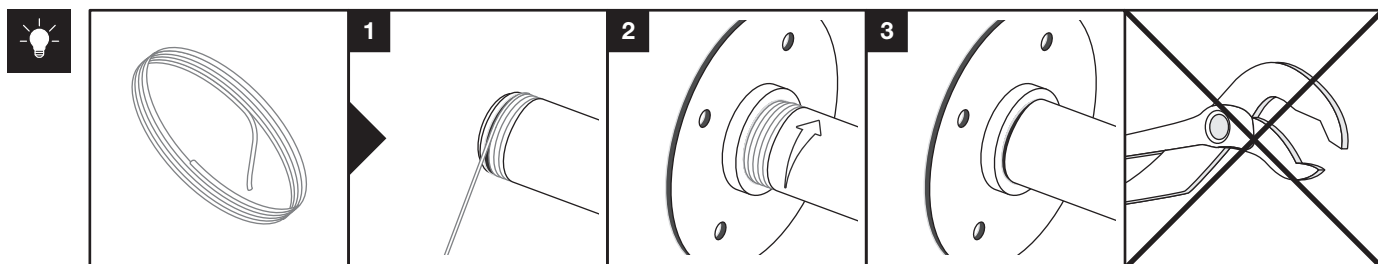

Art.: 3172

	2x RT-1
	2x RT-5
	2x RT-27 60 mm
	1x RT-14 700 mm
	8x Ø 4,5x60 mm
	8x Ø 6x50 mm
	1x 3 m

Art.: 3172

[mm]

CZ Společnost WALTECO s.r.o. nepřebírá žádnou odpovědnost za škody na majetku nebo zranění osob v důsledku nesprávného použití.
EN WALTECO s.r.o. assumes no liability for property damage or personal injury resulting from improper use.
DE WALTECO s.r.o. übernimmt keine Haftung für Sach- oder Personenschäden, die durch unsachgemäßen Gebrauch entstehen.