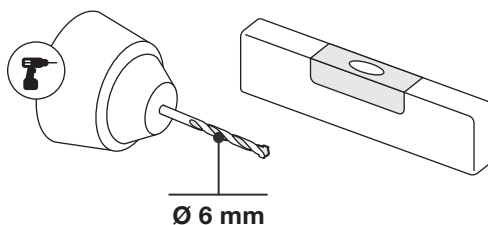

Art.: 3171

	2x <b>RT-1</b>
	2x <b>RT-5</b>
	2x <b>RT-27</b> 60 mm
	1x <b>RT-13</b> 500 mm
	8x Ø 4,5x60 mm
	8x Ø 6x50 mm
	1x <b>3 m</b>

Art.: 3171

[mm]

**CZ** Společnost WALTECO s.r.o. nepřebírá žádnou odpovědnost za škody na majetku nebo zranění osob v důsledku nesprávného použití.  
**EN** WALTECO s.r.o. assumes no liability for property damage or personal injury resulting from improper use.  
**DE** WALTECO s.r.o. übernimmt keine Haftung für Sach- oder Personenschäden, die durch unsachgemäßen Gebrauch entstehen.