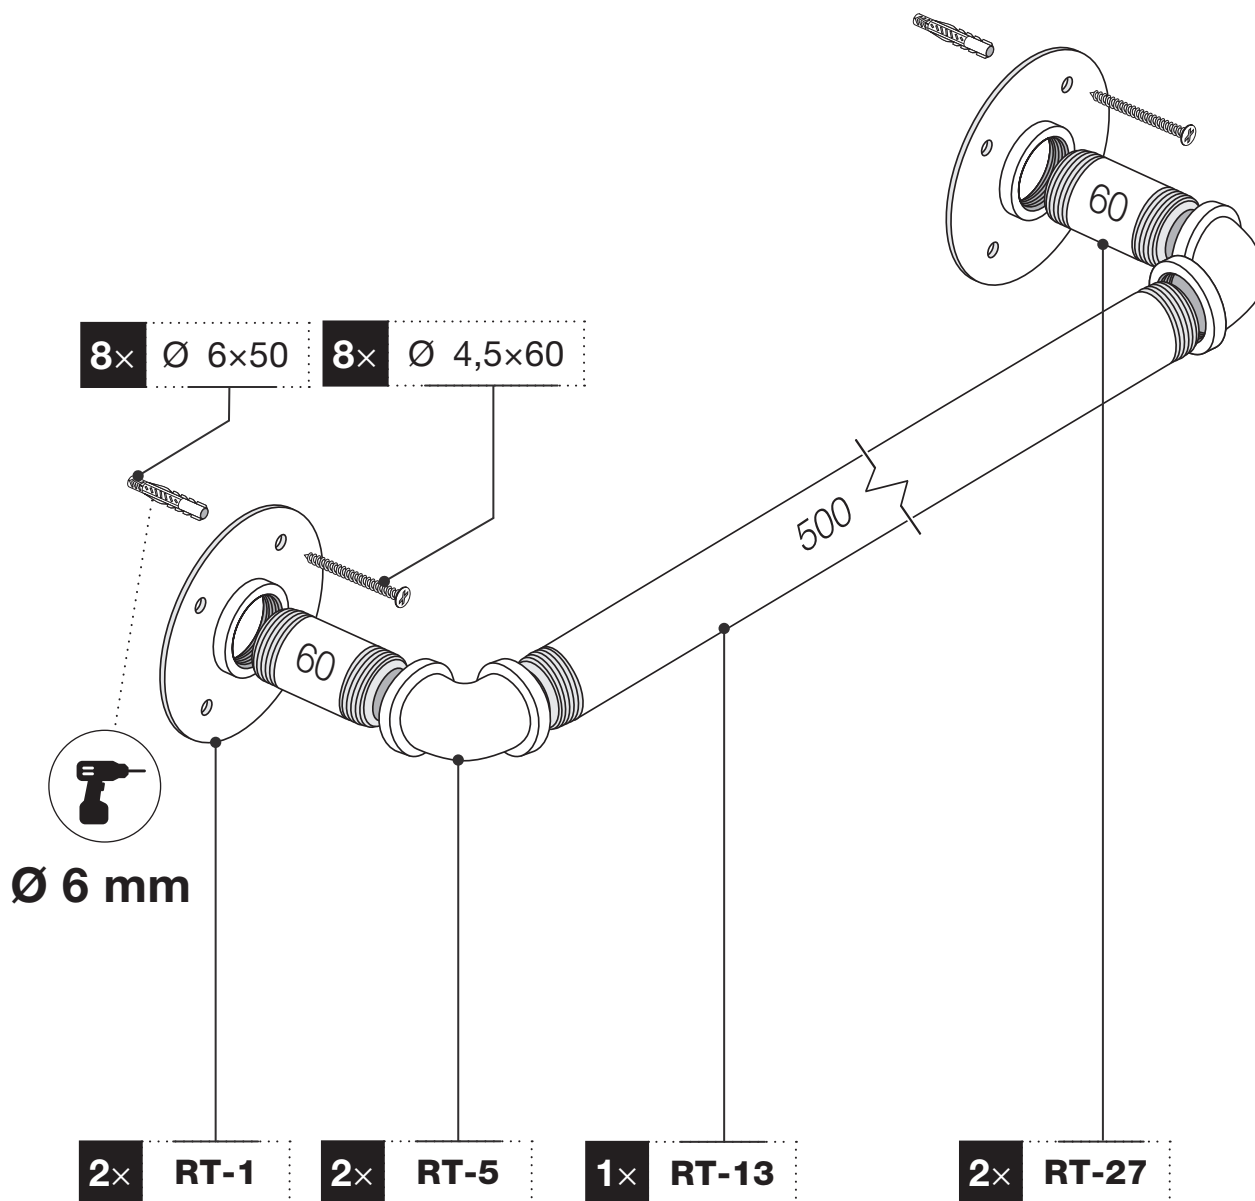

Art.: 3171

	2x <b>RT-1</b>
	2x <b>RT-5</b>
	2x <b>RT-27</b> 60 mm
	1x <b>RT-13</b> 500 mm
	8x Ø 4,5x60 mm
	8x Ø 6x50 mm
	1x <b>3 m</b>

Art.: 3171

[mm]

**CZ** Společnost WALTECO s.r.o. nepřebírá žádnou odpovědnost za škody na majetku nebo zranění osob v důsledku nesprávného použití.  
**EN** WALTECO s.r.o. assumes no liability for property damage or personal injury resulting from improper use.  
**DE** WALTECO s.r.o. übernimmt keine Haftung für Sach- oder Personenschäden, die durch unsachgemäßen Gebrauch entstehen.