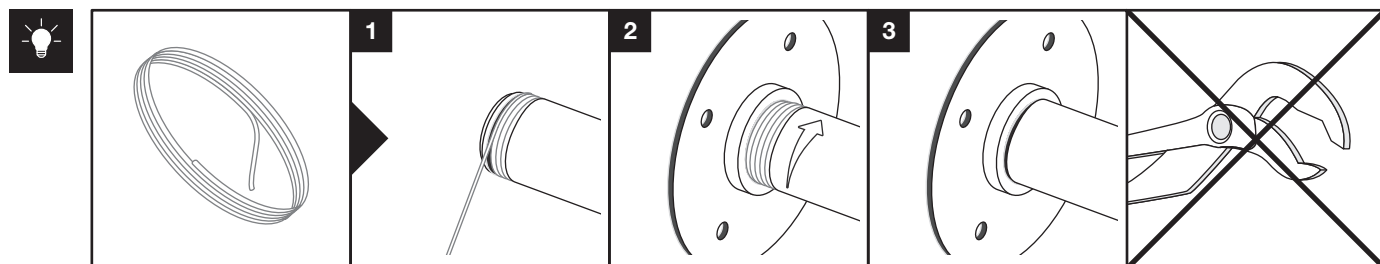

Art.: 3171

	2x <b>RT-1</b>
	2x <b>RT-5</b>
	2x <b>RT-27</b> 60 mm
	1x <b>RT-13</b> 500 mm
	8x Ø 4,5x60 mm
	8x Ø 6x50 mm
	1x <b>3 m</b>

Art.: 3171

[mm]

**CZ** Společnost WALTECO s.r.o. nepřebírá žádnou odpovědnost za škody na majetku nebo zranění osob v důsledku nesprávného použití.  
**EN** WALTECO s.r.o. assumes no liability for property damage or personal injury resulting from improper use.  
**DE** WALTECO s.r.o. übernimmt keine Haftung für Sach- oder Personenschäden, die durch unsachgemäßen Gebrauch entstehen.