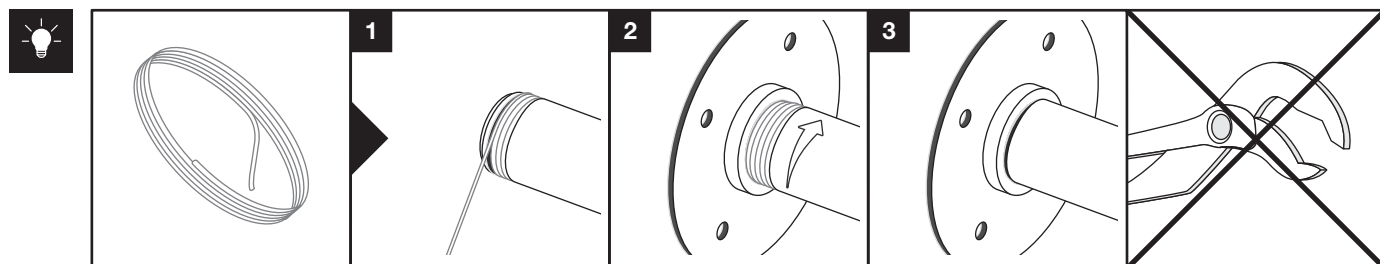

Art.: 3171

	2x RT-1
	2x RT-5
	2x RT-27 60 mm
	1x RT-13 500 mm
	8x Ø 4,5x60 mm
	8x Ø 6x50 mm
	1x 3 m

Art.: 3171

CZ Společnost WALTECO s.r.o. nepřebírá žádnou odpovědnost za škody na majetku nebo zranění osob v důsledku nesprávného použití.
EN WALTECO s.r.o. assumes no liability for property damage or personal injury resulting from improper use.
DE WALTECO s.r.o. übernimmt keine Haftung für Sach- oder Personenschäden, die durch unsachgemäßen Gebrauch entstehen.