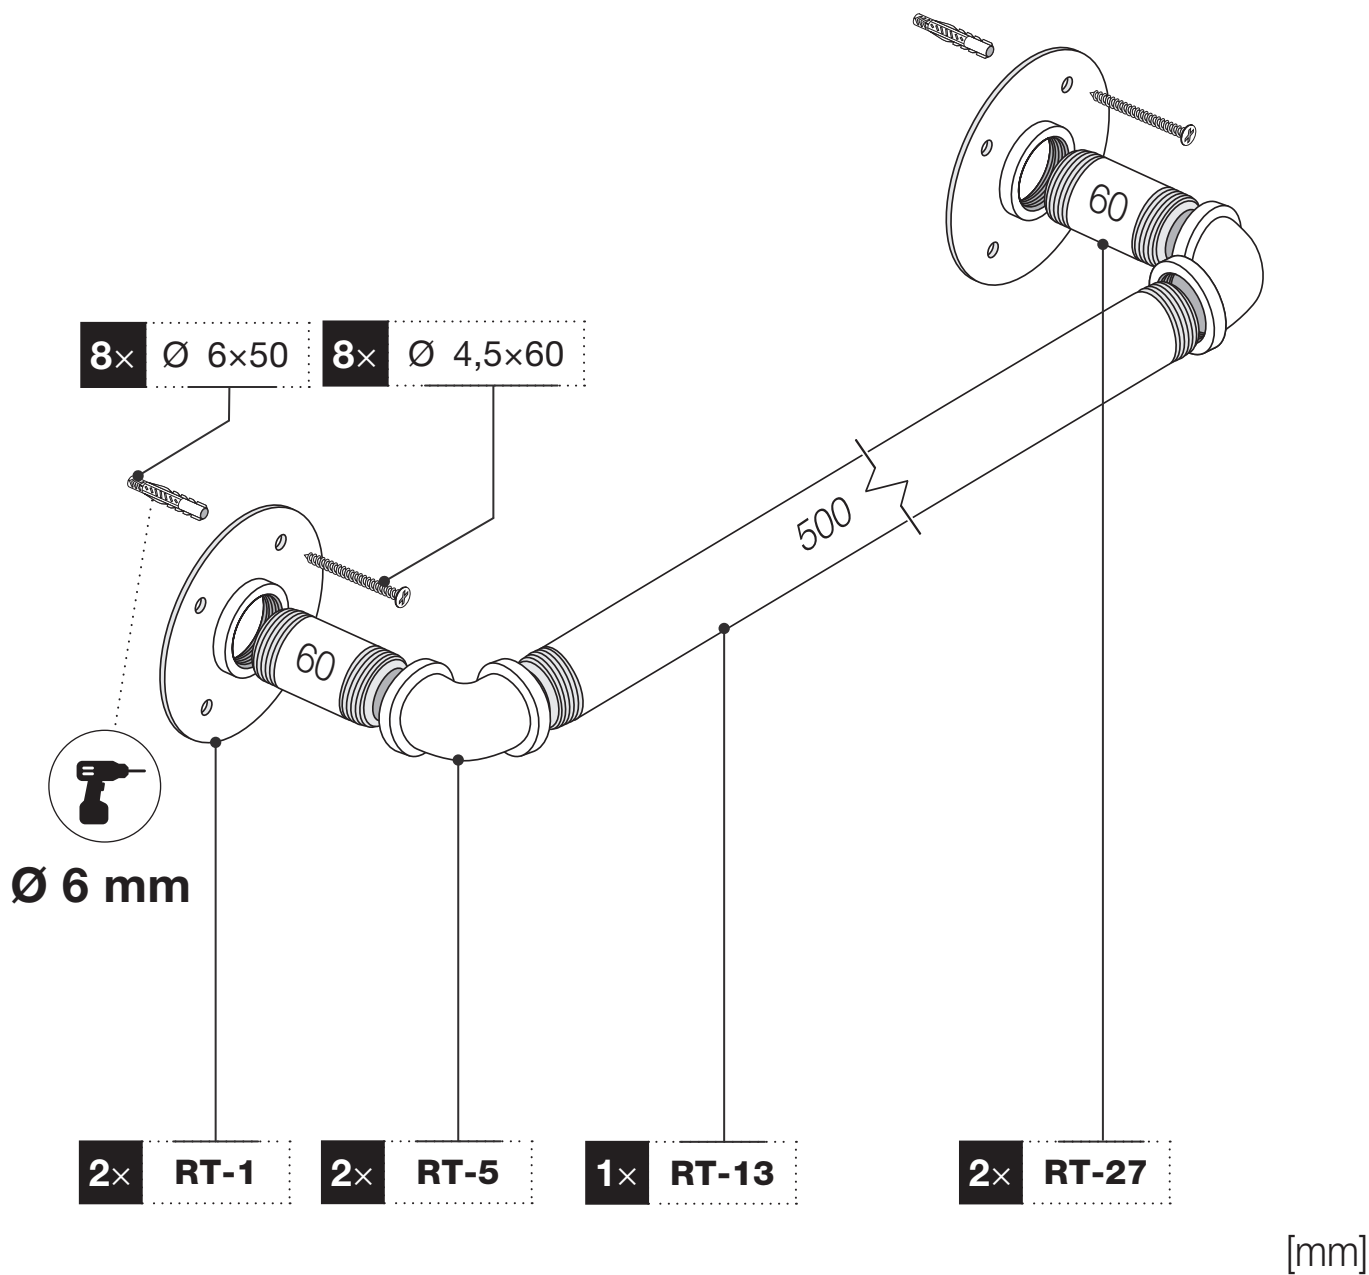

Art.: 3171

	2x RT-1
	2x RT-5
	2x RT-27 60 mm
	1x RT-13 500 mm
	8x Ø 4,5x60 mm
	8x Ø 6x50 mm
	1x 3 m

Art.: 3171

CZ Společnost WALTECO s.r.o. nepřebírá žádnou odpovědnost za škody na majetku nebo zranění osob v důsledku nesprávného použití.
EN WALTECO s.r.o. assumes no liability for property damage or personal injury resulting from improper use.
DE WALTECO s.r.o. übernimmt keine Haftung für Sach- oder Personenschäden, die durch unsachgemäßen Gebrauch entstehen.