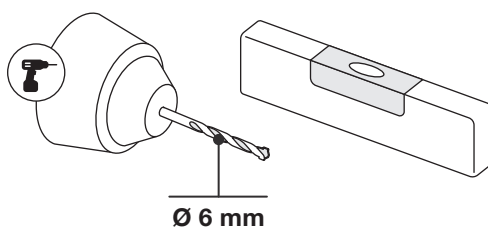

Art.: 3170

	2x RT-1
	2x RT-5
	2x RT-27 60 mm
	1x RT-12 300 mm
	8x Ø 4,5x60 mm
	8x Ø 6x50 mm
	1x 3 m

Art.: 3170

CZ Společnost WALTECO s.r.o. nepřebírá žádnou odpovědnost za škody na majetku nebo zranění osob v důsledku nesprávného použití.
EN WALTECO s.r.o. assumes no liability for property damage or personal injury resulting from improper use.
DE WALTECO s.r.o. übernimmt keine Haftung für Sach- oder Personenschäden, die durch unsachgemäßen Gebrauch entstehen.