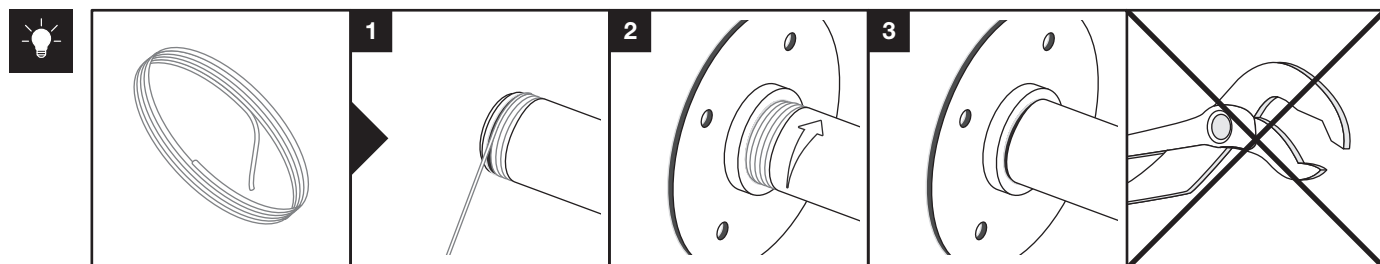

Art.: 3170

	2x RT-1
	2x RT-5
	2x RT-27 60 mm
	1x RT-12 300 mm
	8x Ø 4,5x60 mm
	8x Ø 6x50 mm
	1x 3 m

Art.: 3170

CZ Společnost WALTECO s.r.o. nepřebírá žádnou odpovědnost za škody na majetku nebo zranění osob v důsledku nesprávného použití.
EN WALTECO s.r.o. assumes no liability for property damage or personal injury resulting from improper use.
DE WALTECO s.r.o. übernimmt keine Haftung für Sach- oder Personenschäden, die durch unsachgemäßen Gebrauch entstehen.