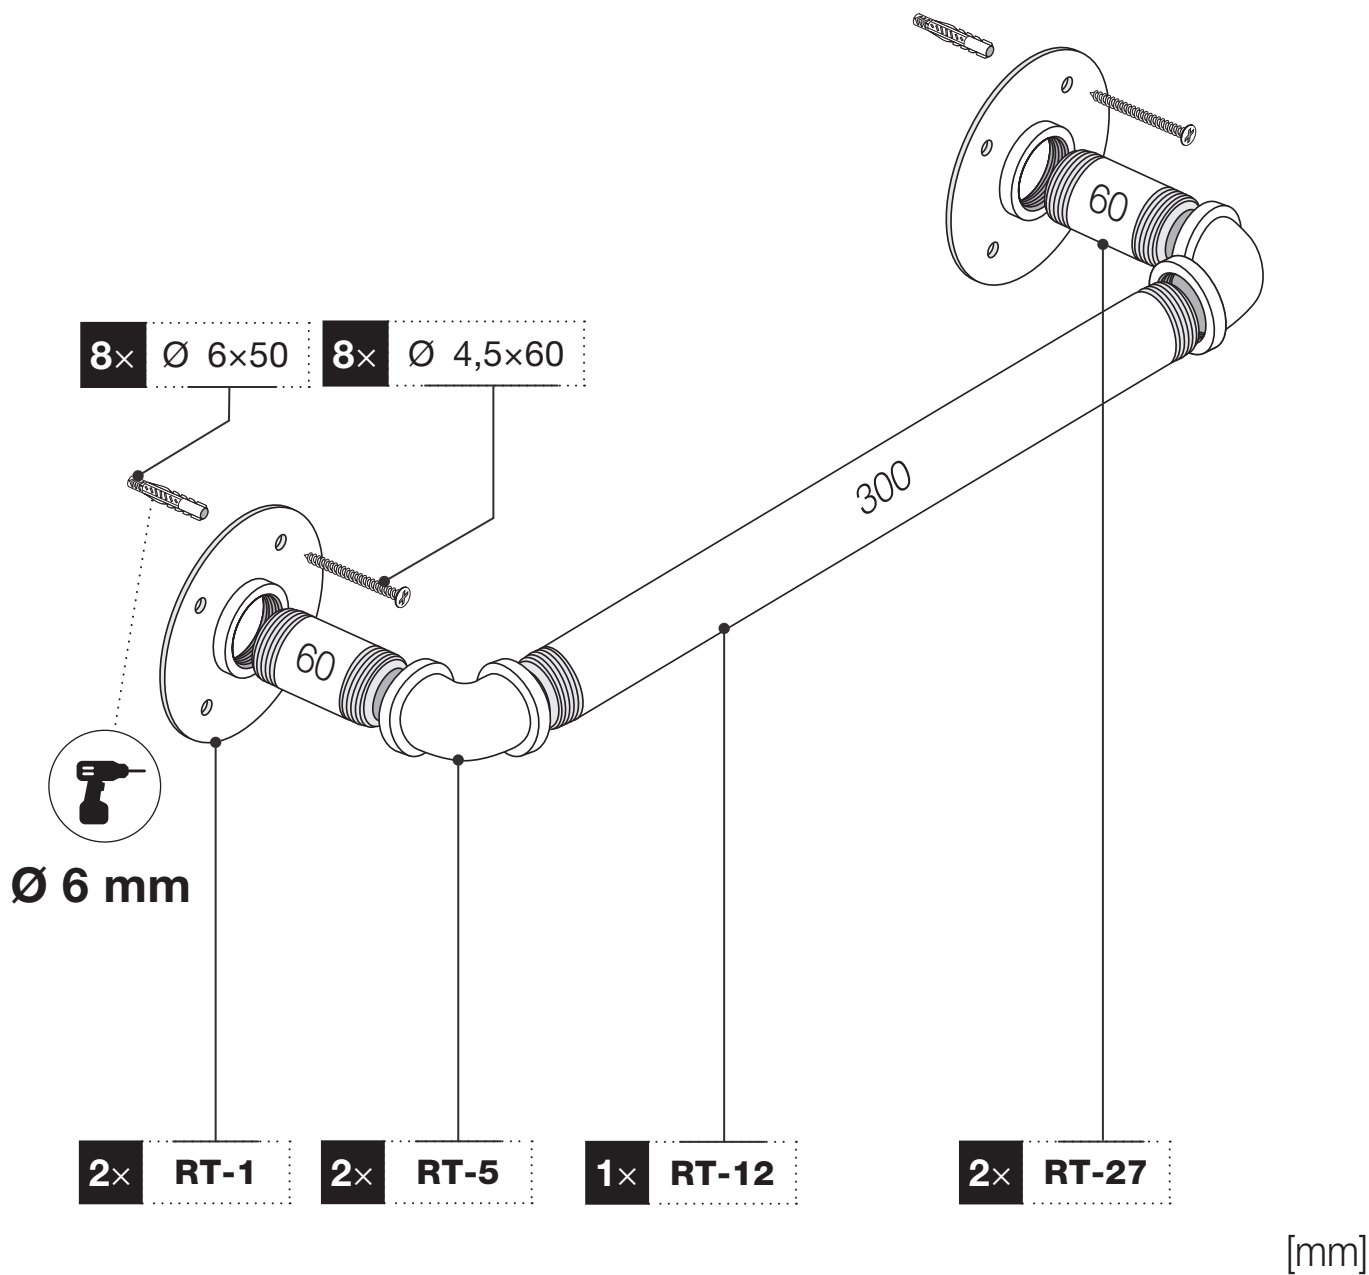

Art.: 3170

	2x RT-1
	2x RT-5
	2x RT-27 60 mm
	1x RT-12 300 mm
	8x Ø 4,5x60 mm
	8x Ø 6x50 mm
	1x 3 m

Art.: 3170

CZ Společnost WALTECO s.r.o. nepřebírá žádnou odpovědnost za škody na majetku nebo zranění osob v důsledku nesprávného použití.
EN WALTECO s.r.o. assumes no liability for property damage or personal injury resulting from improper use.
DE WALTECO s.r.o. übernimmt keine Haftung für Sach- oder Personenschäden, die durch unsachgemäßen Gebrauch entstehen.