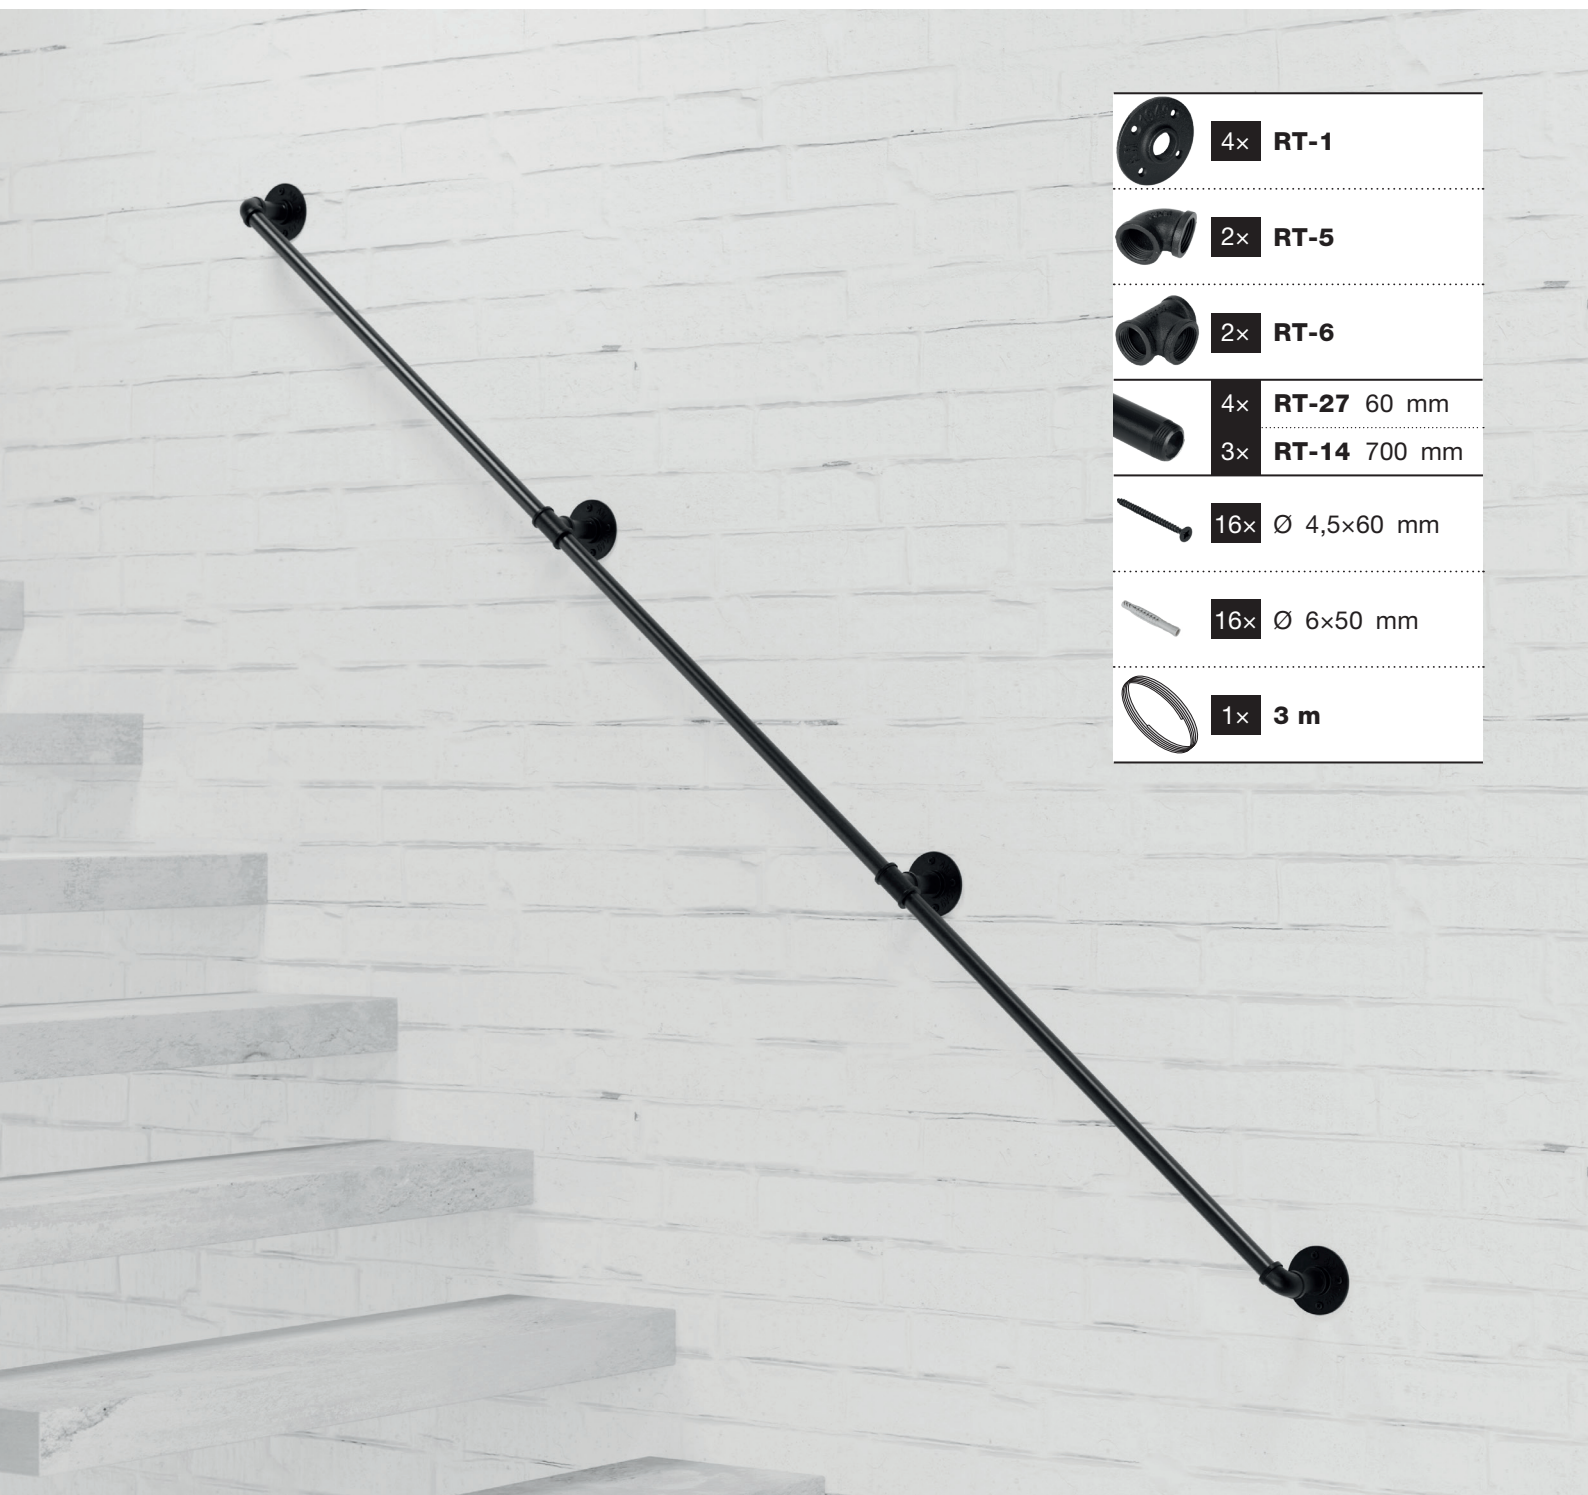

Art.: 3169

	4x <b>RT-1</b>
	2x <b>RT-5</b>
	2x <b>RT-6</b>
	4x <b>RT-27</b> 60 mm
	3x <b>RT-14</b> 700 mm
	16x Ø 4,5x60 mm
	16x Ø 6x50 mm
	1x <b>3 m</b>

Art.: 3169

[mm]

**CZ** Společnost WALTECO s.r.o. nepřebírá žádnou odpovědnost za škody na majetku nebo zranění osob v důsledku nesprávného použití.  
**EN** WALTECO s.r.o. assumes no liability for property damage or personal injury resulting from improper use.  
**DE** WALTECO s.r.o. übernimmt keine Haftung für Sach- oder Personenschäden, die durch unsachgemäßen Gebrauch entstehen.