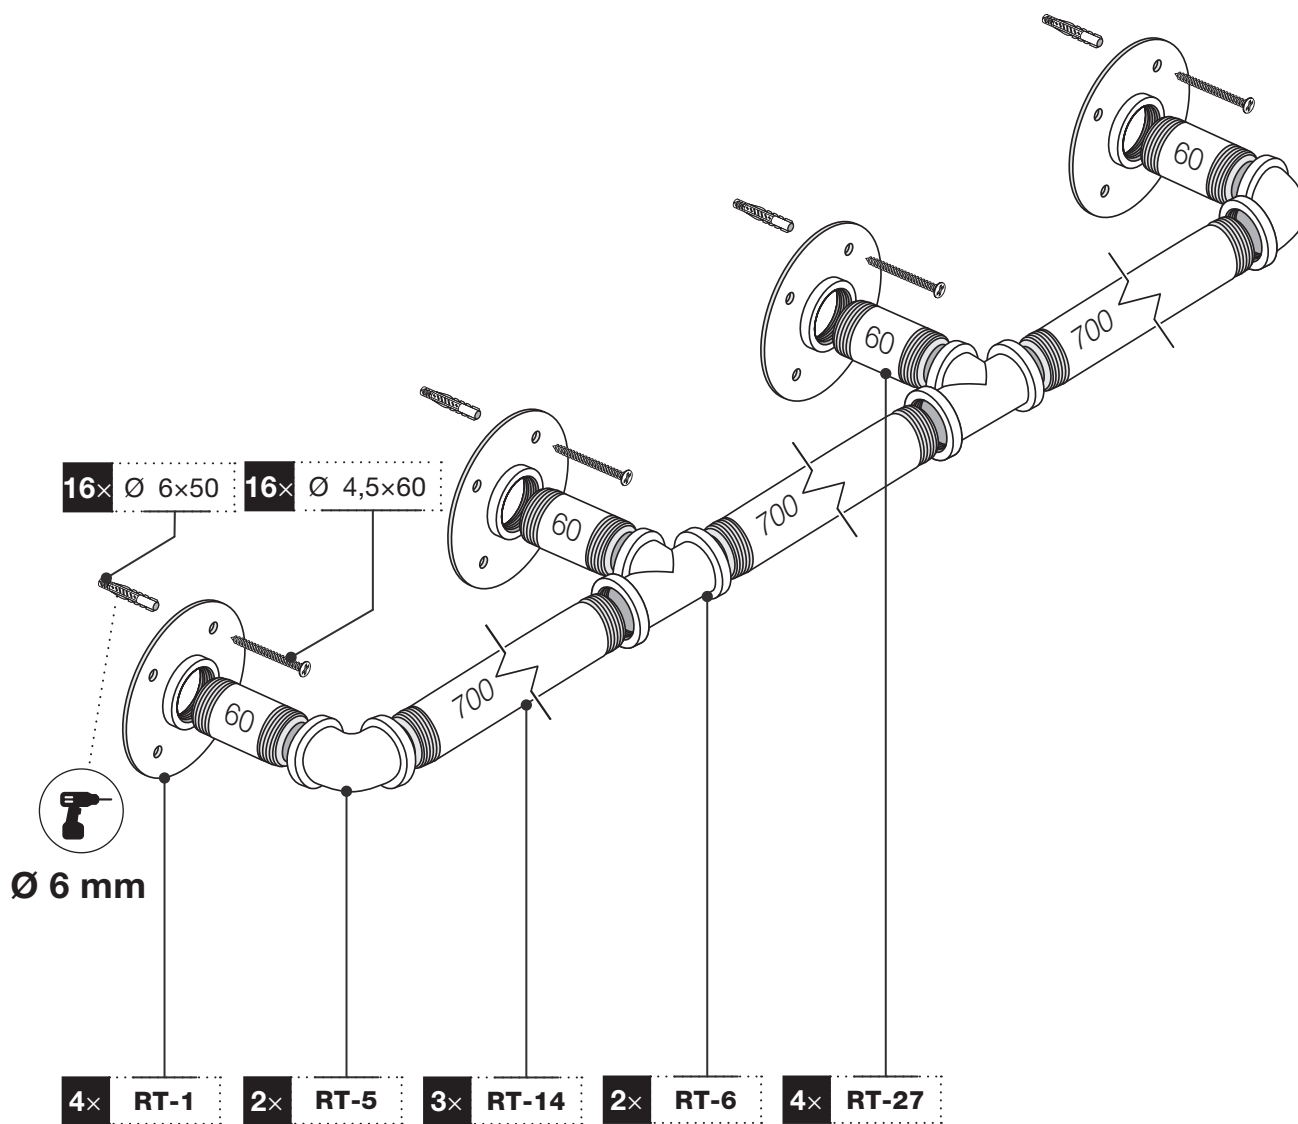

Art.: 3169

	4x <b>RT-1</b>
	2x <b>RT-5</b>
	2x <b>RT-6</b>
	4x <b>RT-27</b> 60 mm
	3x <b>RT-14</b> 700 mm
	16x Ø 4,5x60 mm
	16x Ø 6x50 mm
	1x <b>3 m</b>

Art.: 3169

[mm]

**CZ** Společnost WALTECO s.r.o. nepřebírá žádnou odpovědnost za škody na majetku nebo zranění osob v důsledku nesprávného použití.  
**EN** WALTECO s.r.o. assumes no liability for property damage or personal injury resulting from improper use.  
**DE** WALTECO s.r.o. übernimmt keine Haftung für Sach- oder Personenschäden, die durch unsachgemäßen Gebrauch entstehen.