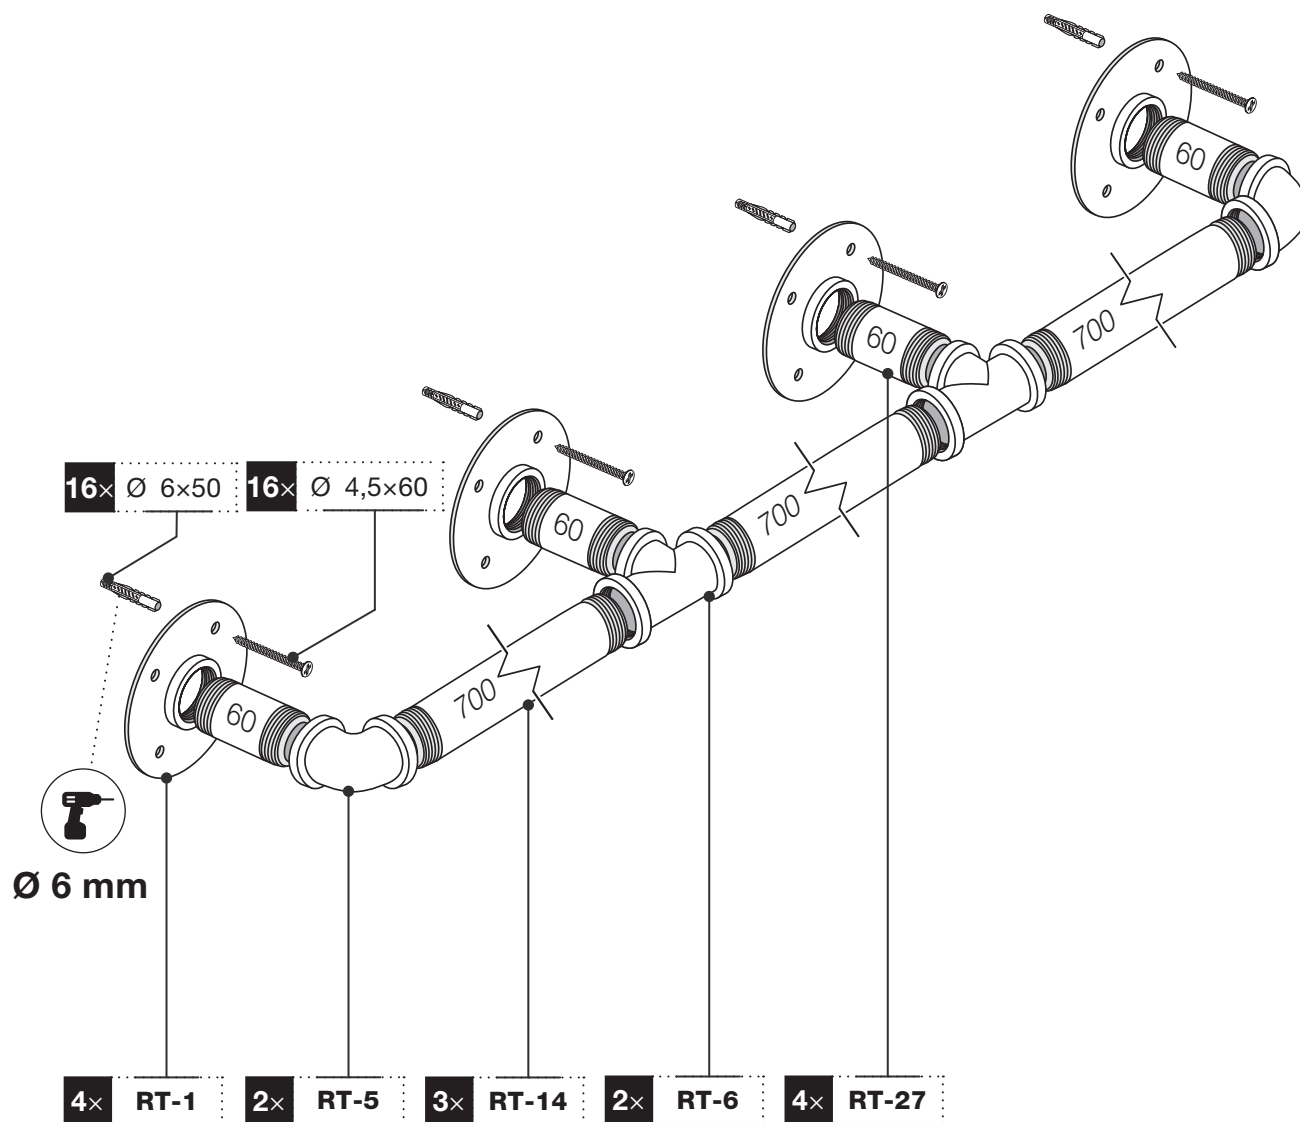

Art.: 3169

	4x RT-1
	2x RT-5
	2x RT-6
	4x RT-27 60 mm
	3x RT-14 700 mm
	16x Ø 4,5x60 mm
	16x Ø 6x50 mm
	1x 3 m

Art.: 3169

[mm]

CZ Společnost WALTECO s.r.o. nepřebírá žádnou odpovědnost za škody na majetku nebo zranění osob v důsledku nesprávného použití.
EN WALTECO s.r.o. assumes no liability for property damage or personal injury resulting from improper use.
DE WALTECO s.r.o. übernimmt keine Haftung für Sach- oder Personenschäden, die durch unsachgemäßen Gebrauch entstehen.