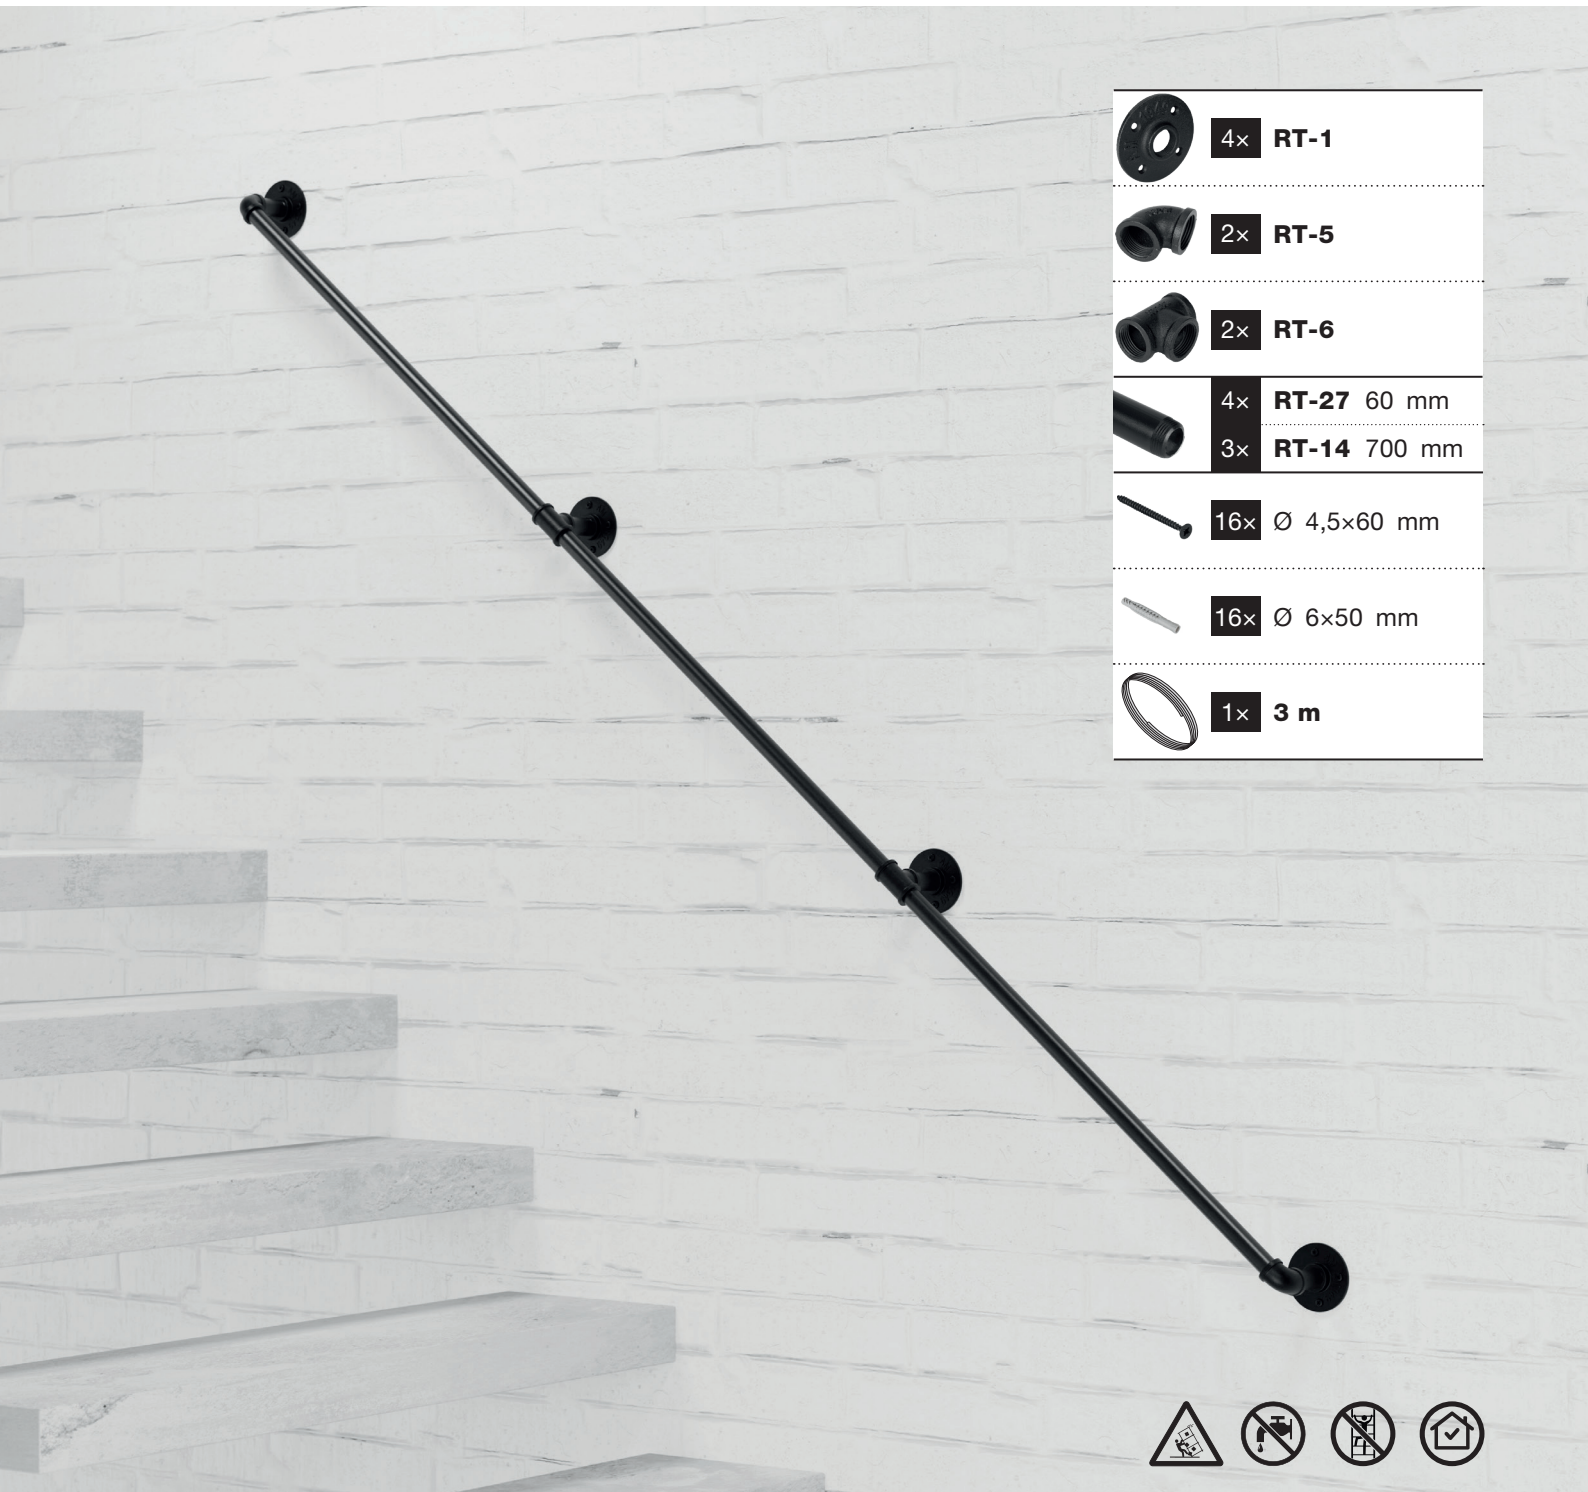

Art.: 3169

	4x RT-1
	2x RT-5
	2x RT-6
	4x RT-27 60 mm
	3x RT-14 700 mm
	16x Ø 4,5x60 mm
	16x Ø 6x50 mm
	1x 3 m

Art.: 3169

[mm]

CZ Společnost WALTECO s.r.o. nepřebírá žádnou odpovědnost za škody na majetku nebo zranění osob v důsledku nesprávného použití.
EN WALTECO s.r.o. assumes no liability for property damage or personal injury resulting from improper use.
DE WALTECO s.r.o. übernimmt keine Haftung für Sach- oder Personenschäden, die durch unsachgemäßen Gebrauch entstehen.