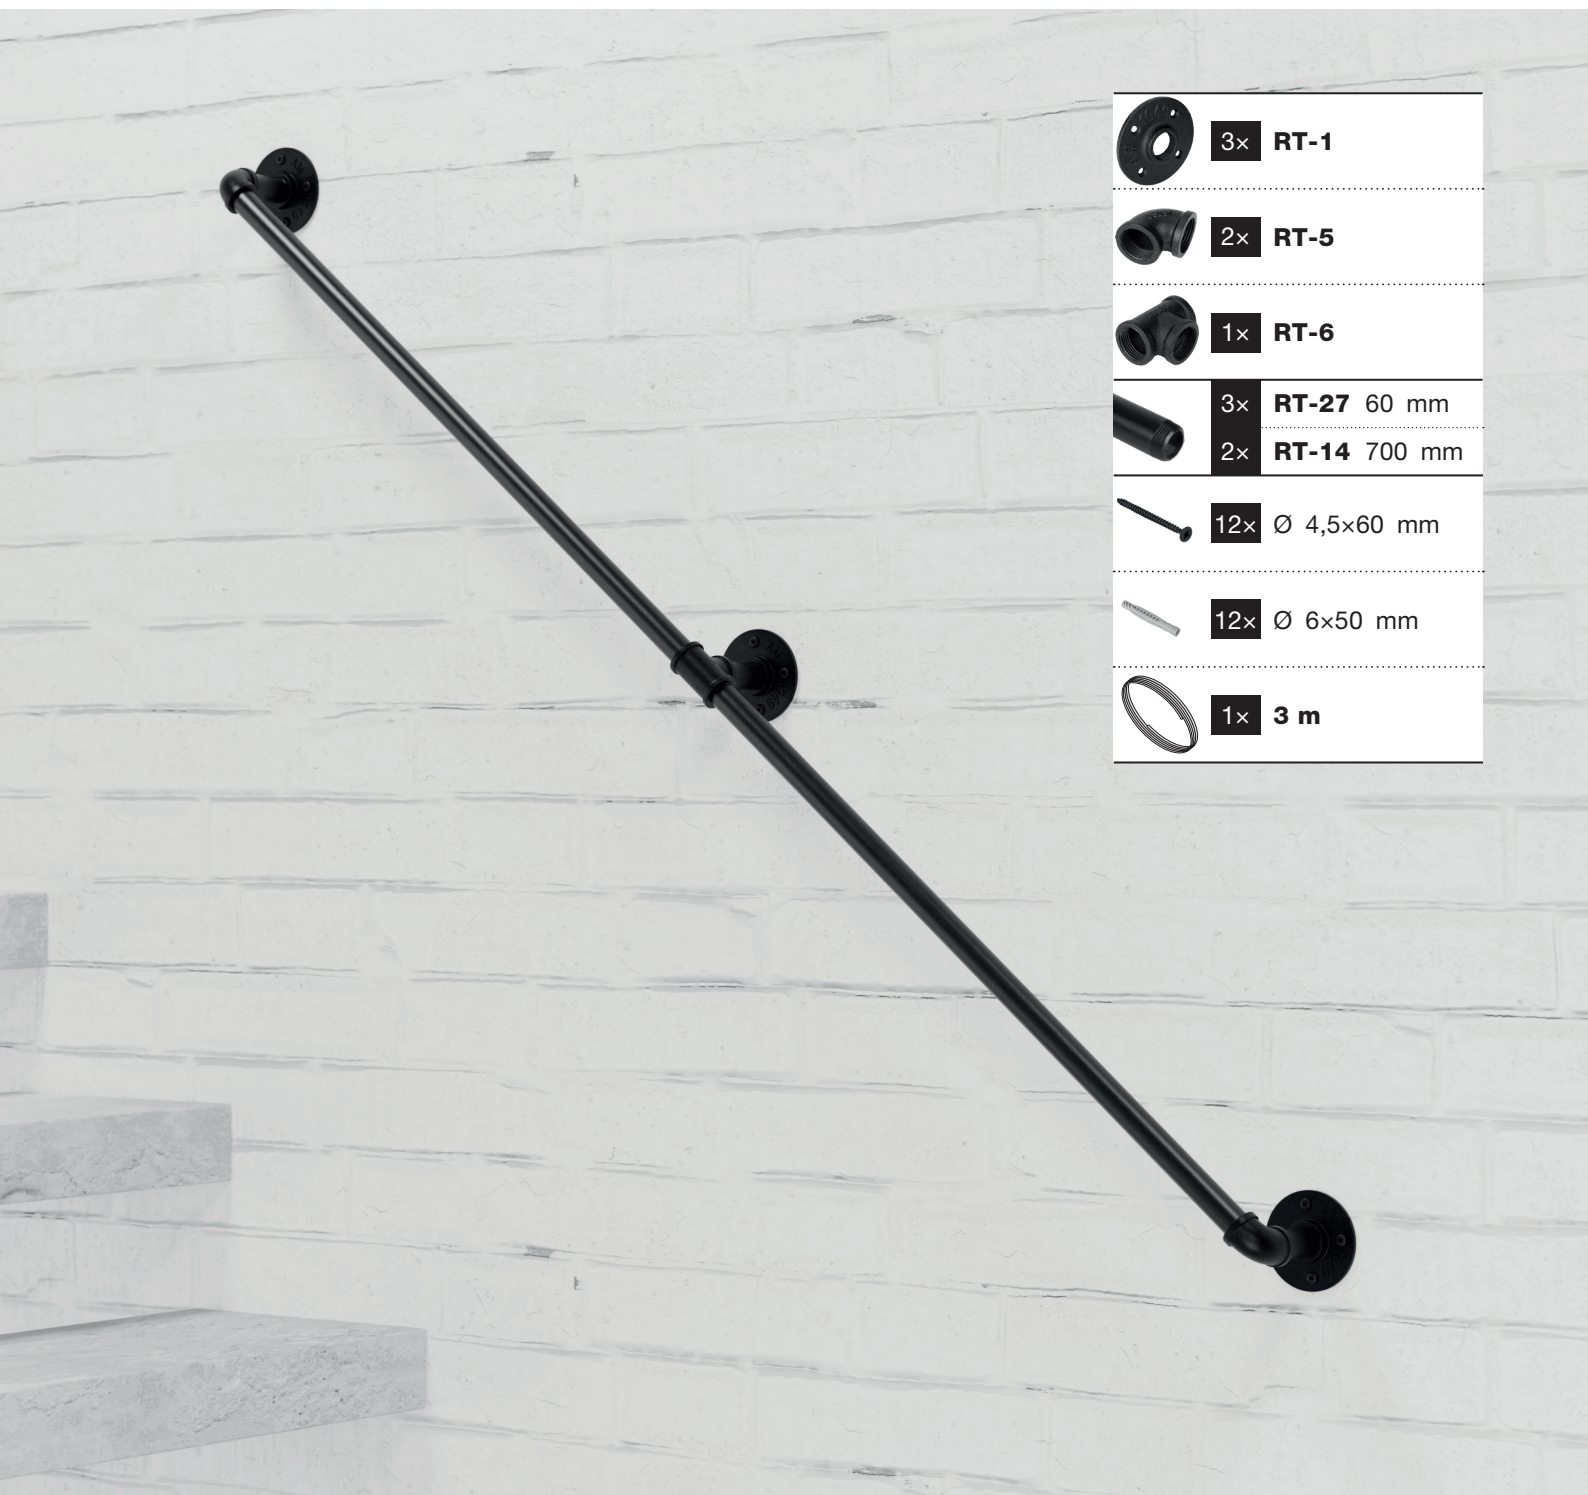

Art.: 3168

	3x RT-1
	2x RT-5
	1x RT-6
	3x RT-27 60 mm
	2x RT-14 700 mm
	12x Ø 4,5x60 mm
	12x Ø 6x50 mm
	1x 3 m

Art.: 3168

CZ Společnost WALTECO s.r.o. nepřebírá žádnou odpovědnost za škody na majetku nebo zranění osob v důsledku nesprávného použití.
EN WALTECO s.r.o. assumes no liability for property damage or personal injury resulting from improper use.
DE WALTECO s.r.o. übernimmt keine Haftung für Sach- oder Personenschäden, die durch unsachgemäßen Gebrauch entstehen.