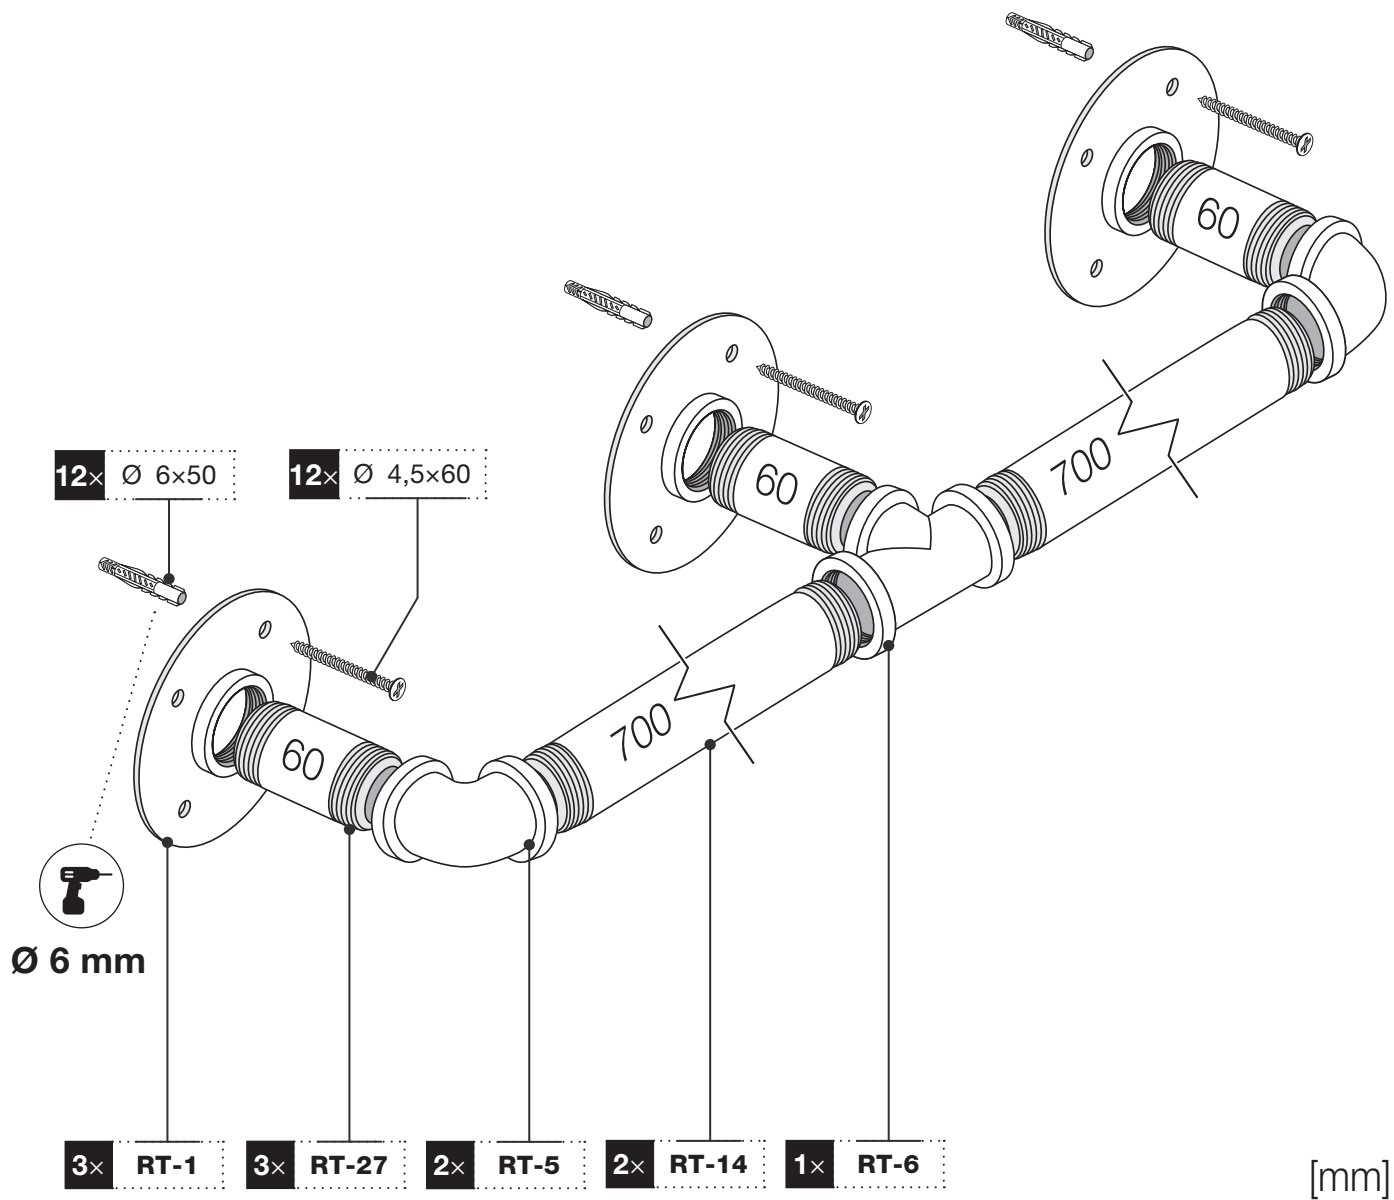

Art.: 3168

	3x RT-1
	2x RT-5
	1x RT-6
	3x RT-27 60 mm
	2x RT-14 700 mm
	12x Ø 4,5x60 mm
	12x Ø 6x50 mm
	1x 3 m

Art.: 3168

CZ Společnost WALTECO s.r.o. nepřebírá žádnou odpovědnost za škody na majetku nebo zranění osob v důsledku nesprávného použití.
EN WALTECO s.r.o. assumes no liability for property damage or personal injury resulting from improper use.
DE WALTECO s.r.o. übernimmt keine Haftung für Sach- oder Personenschäden, die durch unsachgemäßen Gebrauch entstehen.