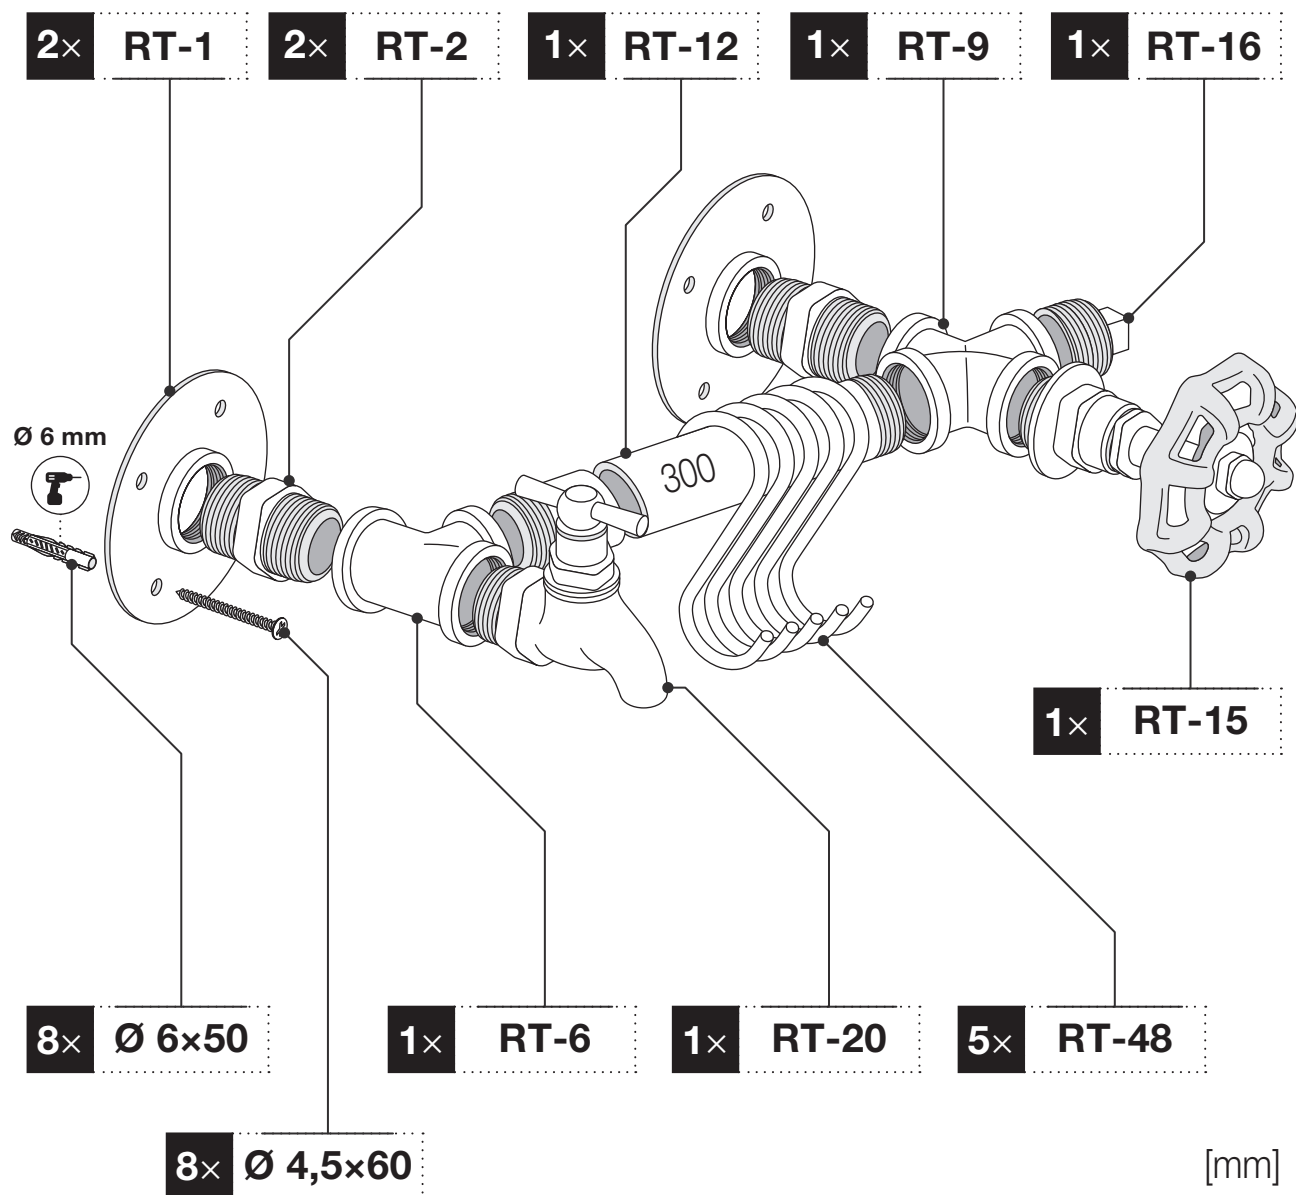

Art.: 3167

CZ Společnost WALTECO s.r.o. nepřebírá žádnou odpovědnost za škody na majetku nebo zranění osob v důsledku nesprávného použití.
EN WALTECO s.r.o. assumes no liability for property damage or personal injury resulting from improper use.
DE WALTECO s.r.o. übernimmt keine Haftung für Sach- oder Personenschäden, die durch unsachgemäßen Gebrauch entstehen.