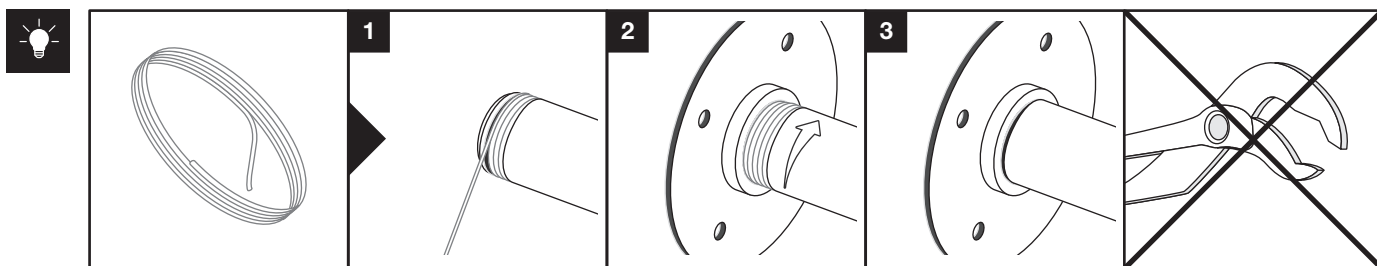

Art.: 3167

CZ Společnost WALTECO s.r.o. nepřebírá žádnou odpovědnost za škody na majetku nebo zranění osob v důsledku nesprávného použití.
EN WALTECO s.r.o. assumes no liability for property damage or personal injury resulting from improper use.
DE WALTECO s.r.o. übernimmt keine Haftung für Sach- oder Personenschäden, die durch unsachgemäßen Gebrauch entstehen.