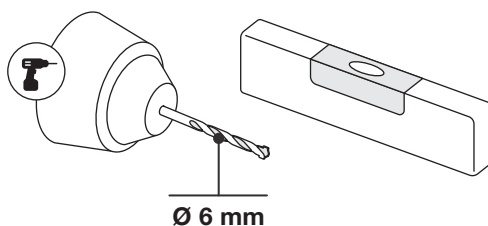

Art.: 3167

CZ Společnost WALTECO s.r.o. nepřebírá žádnou odpovědnost za škody na majetku nebo zranění osob v důsledku nesprávného použití.
EN WALTECO s.r.o. assumes no liability for property damage or personal injury resulting from improper use.
DE WALTECO s.r.o. übernimmt keine Haftung für Sach- oder Personenschäden, die durch unsachgemäßen Gebrauch entstehen.