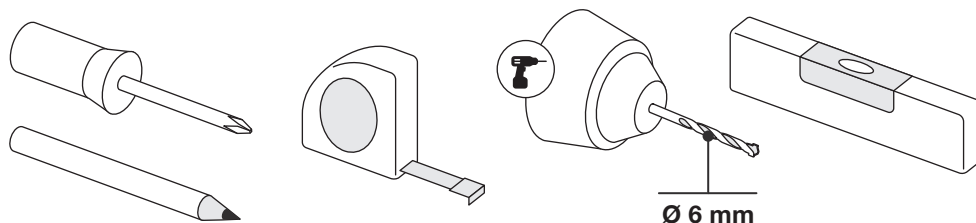

Art.: 3119

	1x RT-1
	1x RT-5
	1x RT-6
	2x RT-17

	1x RT-27 60 mm
	1x RT-30 250 mm
	2x RT-12 300 mm
	4x Ø 4,5x60 mm
	4x Ø 6x50 mm
	1x 3 m

**CZ** Společnost WALTECO s.r.o. nepřebírá žádnou odpovědnost za škody na majetku nebo zranění osob v důsledku nesprávného použití.  
**EN** WALTECO s.r.o. assumes no liability for property damage or personal injury resulting from improper use.  
**DE** WALTECO s.r.o. übernimmt keine Haftung für Sach- oder Personenschäden, die durch unsachgemäßen Gebrauch entstehen.