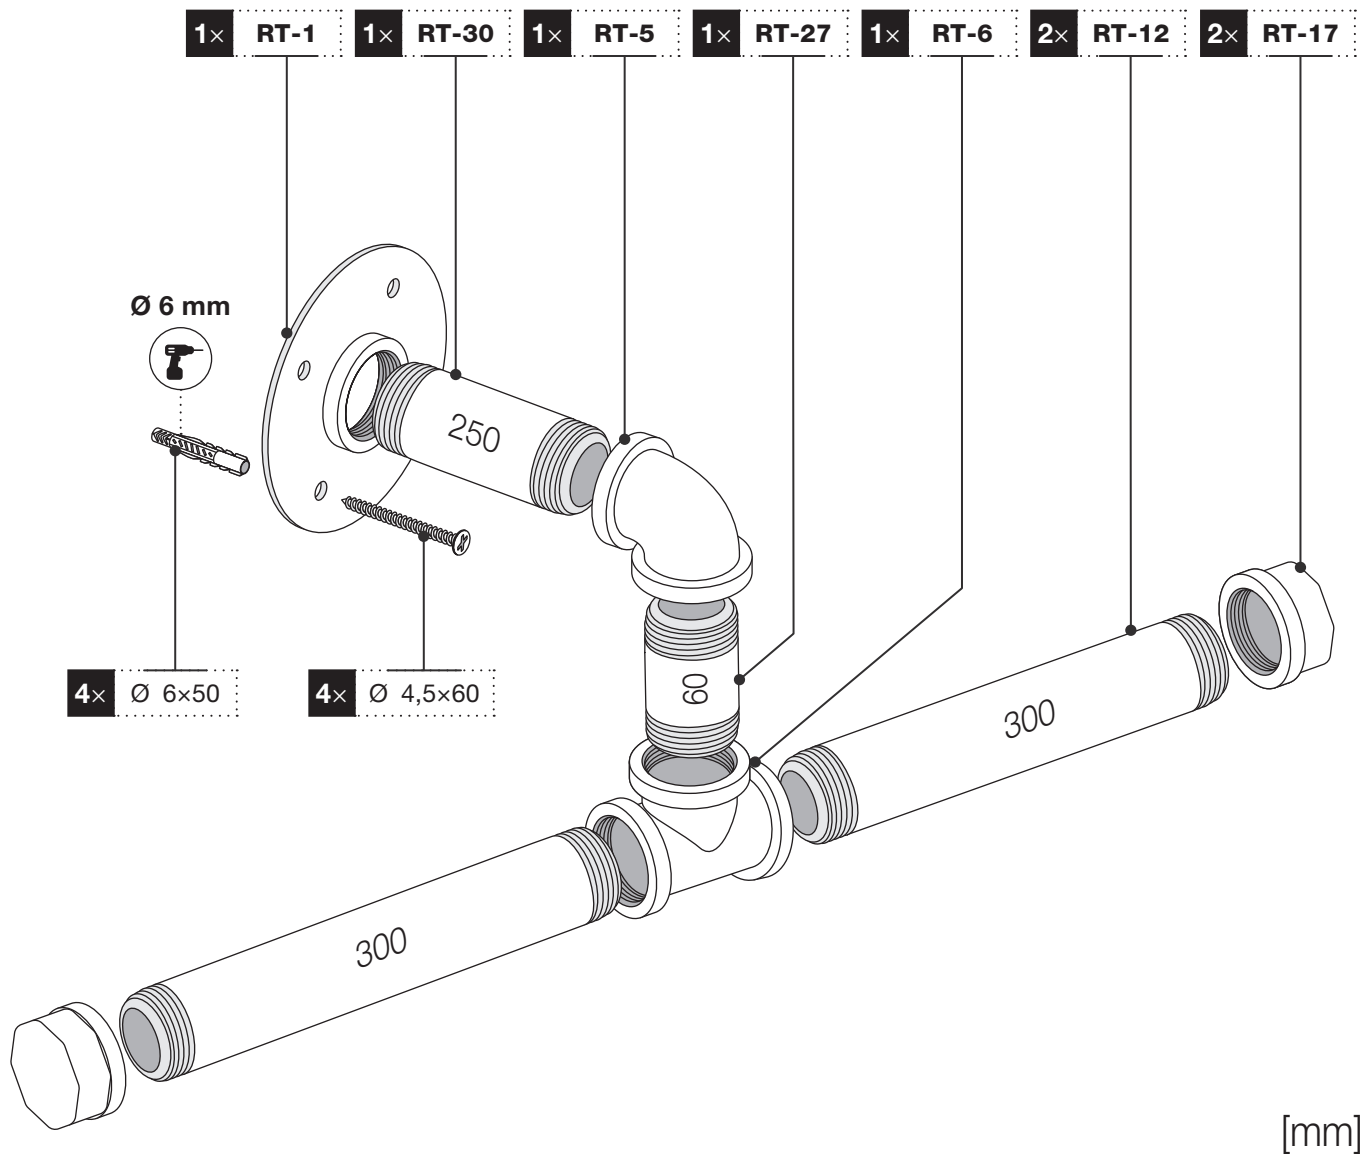

Art.: 3119

	1x RT-1
	1x RT-5
	1x RT-6
	2x RT-17

	1x RT-27 60 mm
	1x RT-30 250 mm
	2x RT-12 300 mm
	4x Ø 4,5x60 mm
	4x Ø 6x50 mm
	1x 3 m

**CZ** Společnost WALTECO s.r.o. nepřebírá žádnou odpovědnost za škody na majetku nebo zranění osob v důsledku nesprávného použití.  
**EN** WALTECO s.r.o. assumes no liability for property damage or personal injury resulting from improper use.  
**DE** WALTECO s.r.o. übernimmt keine Haftung für Sach- oder Personenschäden, die durch unsachgemäßen Gebrauch entstehen.