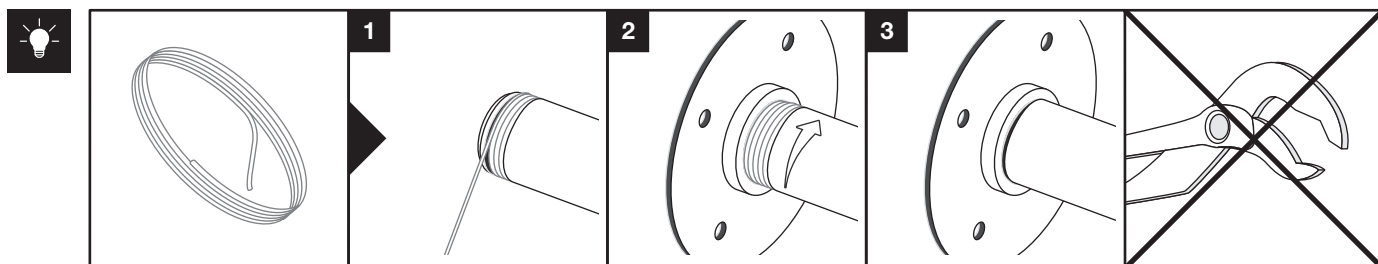

Art.: 3118

	2x RT-1
	2x RT-2
	1x RT-5
	1x RT-6
	1x RT-17
	1x RT-10 100 mm
	1x RT-30 250 mm

	1x RT-51 400x200x25 mm
	4x Ø 5x16 mm
	4x Ø 4,5x60 mm
	4x Ø 6x50 mm
	1x 3 m

[mm]

CZ Společnost WALTECO s.r.o. nepřebírá žádnou odpovědnost za škody na majetku nebo zranění osob v důsledku nesprávného použití.
EN WALTECO s.r.o. assumes no liability for property damage or personal injury resulting from improper use.
DE WALTECO s.r.o. übernimmt keine Haftung für Sach- oder Personenschäden, die durch unsachgemäßen Gebrauch entstehen.