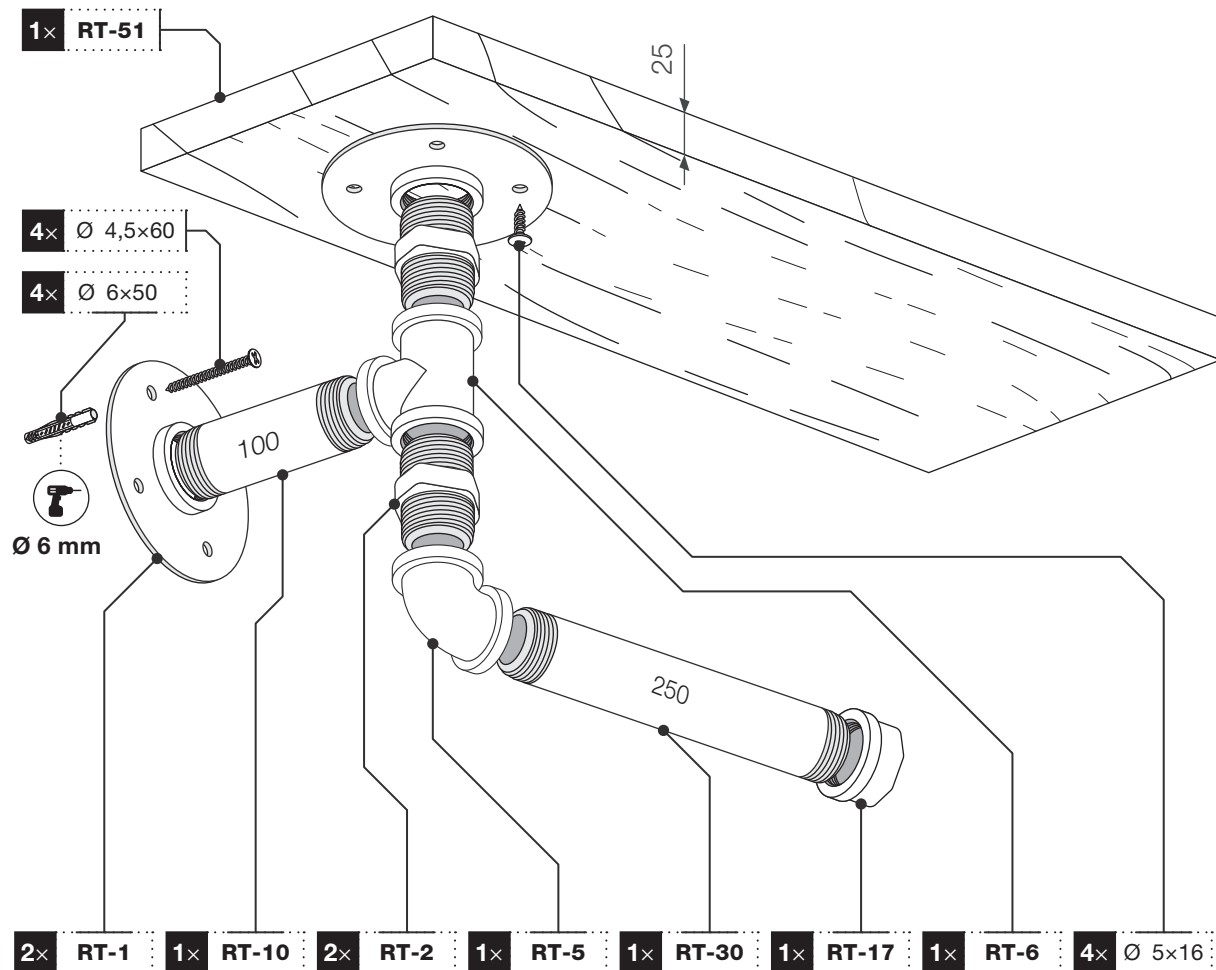

Art.: 3118

	2x RT-1
	2x RT-2
	1x RT-5
	1x RT-6
	1x RT-17
	1x RT-10 100 mm
	1x RT-30 250 mm

	1x RT-51 400x200x25 mm
	4x Ø 5x16 mm
	4x Ø 4,5x60 mm
	4x Ø 6x50 mm
	1x 3 m

[mm]

CZ Společnost WALTECO s.r.o. nepřebírá žádnou odpovědnost za škody na majetku nebo zranění osob v důsledku nesprávného použití.
EN WALTECO s.r.o. assumes no liability for property damage or personal injury resulting from improper use.
DE WALTECO s.r.o. übernimmt keine Haftung für Sach- oder Personenschäden, die durch unsachgemäßen Gebrauch entstehen.