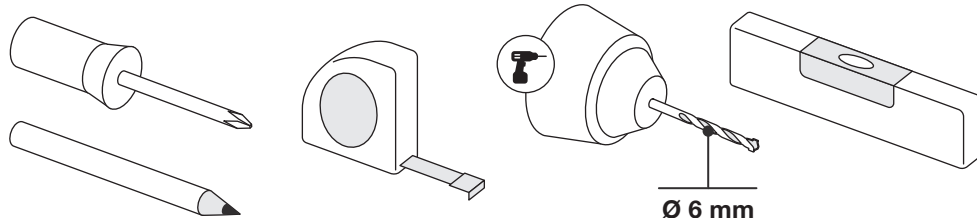

Art.: 3118

	2x RT-1
	2x RT-2
	1x RT-5
	1x RT-6
	1x RT-17
	1x RT-10 100 mm
	1x RT-30 250 mm

	1x RT-51 400x200x25 mm
	4x Ø 5x16 mm
	4x Ø 4,5x60 mm
	4x Ø 6x50 mm
	1x 3 m

[mm]

CZ Společnost WALTECO s.r.o. nepřebírá žádnou odpovědnost za škody na majetku nebo zranění osob v důsledku nesprávného použití.
EN WALTECO s.r.o. assumes no liability for property damage or personal injury resulting from improper use.
DE WALTECO s.r.o. übernimmt keine Haftung für Sach- oder Personenschäden, die durch unsachgemäßen Gebrauch entstehen.