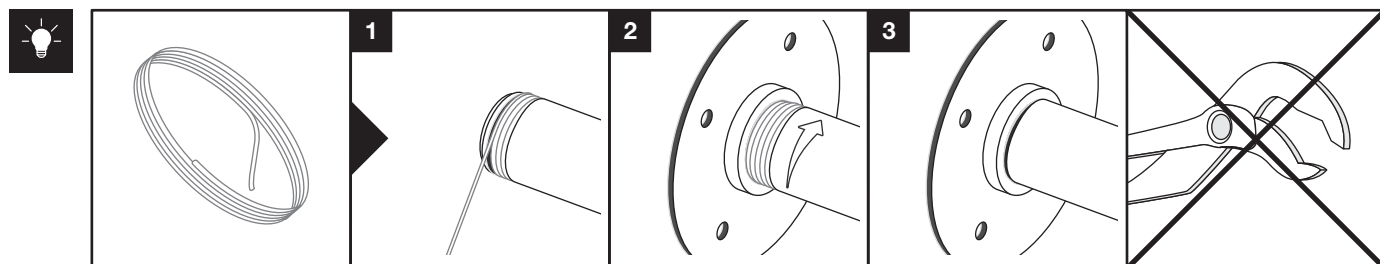

Art.: 3114

[mm]

CZ Společnost WALTECO s.r.o. nepřebírá žádnou odpovědnost za škody na majetku nebo zranění osob v důsledku nesprávného použití.
EN WALTECO s.r.o. assumes no liability for property damage or personal injury resulting from improper use.
DE WALTECO s.r.o. übernimmt keine Haftung für Sach- oder Personenschäden, die durch unsachgemäßen Gebrauch entstehen.