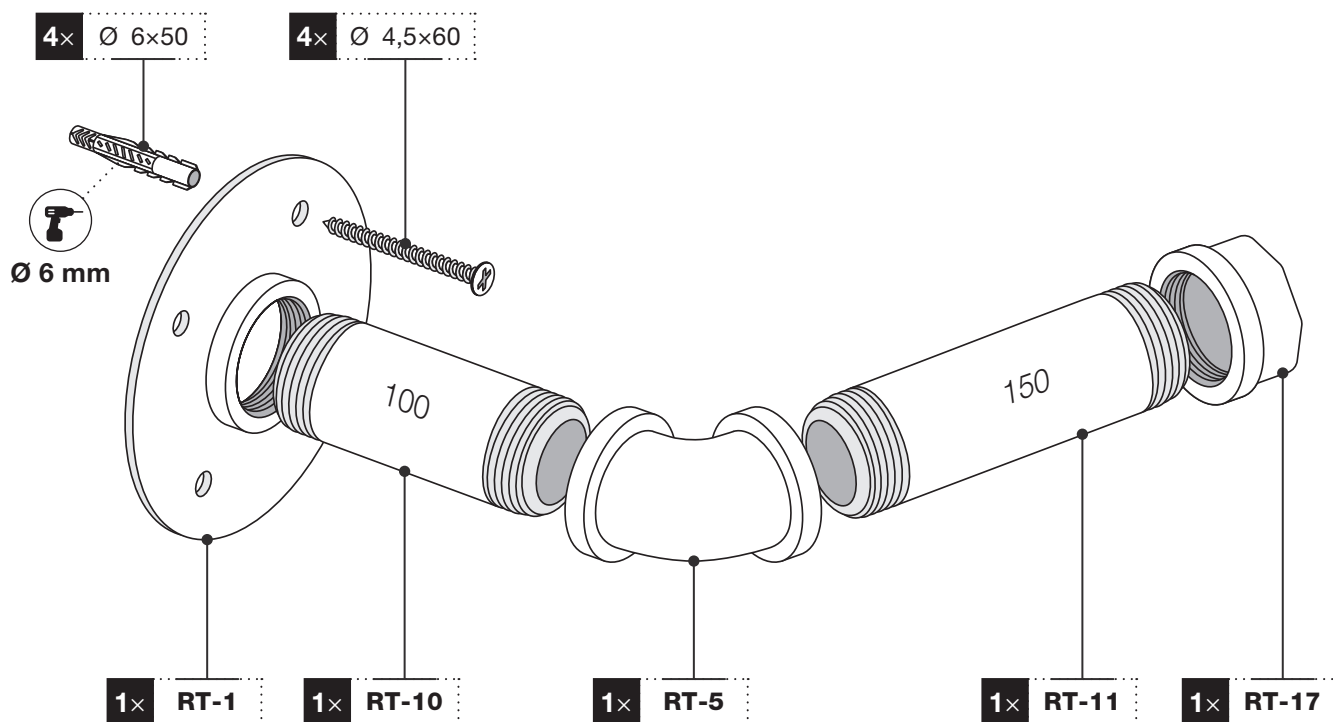

Art.: 3114

[mm]

CZ Společnost WALTECO s.r.o. nepřebírá žádnou odpovědnost za škody na majetku nebo zranění osob v důsledku nesprávného použití.
EN WALTECO s.r.o. assumes no liability for property damage or personal injury resulting from improper use.
DE WALTECO s.r.o. übernimmt keine Haftung für Sach- oder Personenschäden, die durch unsachgemäßen Gebrauch entstehen.