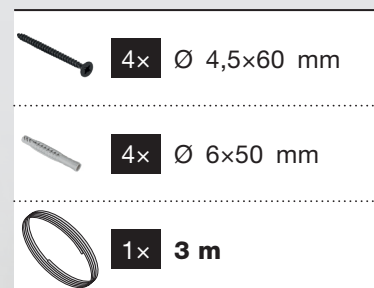

Art.: 3114

[mm]

CZ Společnost WALTECO s.r.o. nepřebírá žádnou odpovědnost za škody na majetku nebo zranění osob v důsledku nesprávného použití.
EN WALTECO s.r.o. assumes no liability for property damage or personal injury resulting from improper use.
DE WALTECO s.r.o. übernimmt keine Haftung für Sach- oder Personenschäden, die durch unsachgemäßen Gebrauch entstehen.