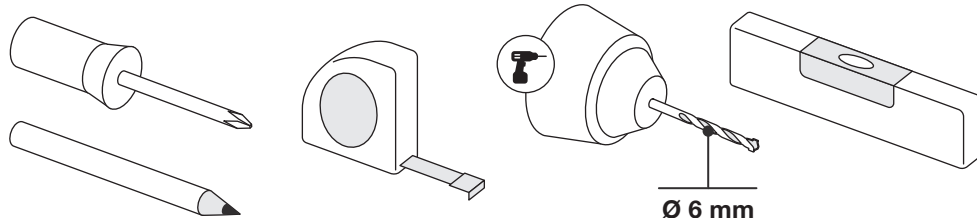

Art.: 3113

CZ Společnost WALTECO s.r.o. nepřebírá žádnou odpovědnost za škody na majetku nebo zranění osob v důsledku nesprávného použití.
EN WALTECO s.r.o. assumes no liability for property damage or personal injury resulting from improper use.
DE WALTECO s.r.o. übernimmt keine Haftung für Sach- oder Personenschäden, die durch unsachgemäßen Gebrauch entstehen.