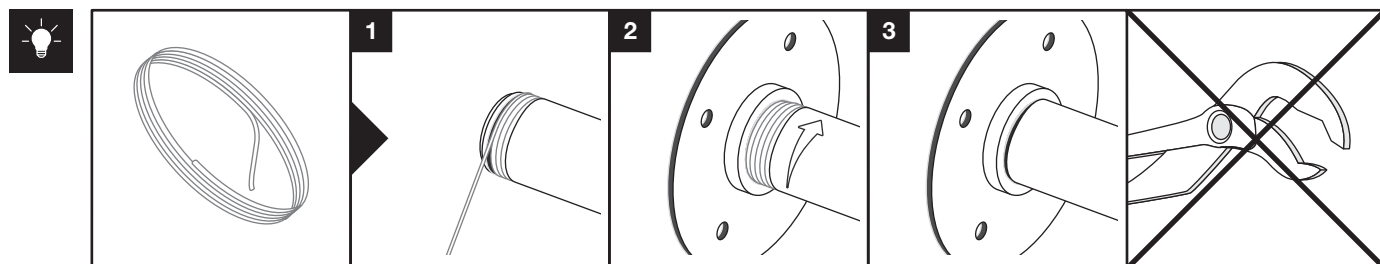

Art.: 3113

CZ Společnost WALTECO s.r.o. nepřebírá žádnou odpovědnost za škody na majetku nebo zranění osob v důsledku nesprávného použití.
EN WALTECO s.r.o. assumes no liability for property damage or personal injury resulting from improper use.
DE WALTECO s.r.o. übernimmt keine Haftung für Sach- oder Personenschäden, die durch unsachgemäßen Gebrauch entstehen.