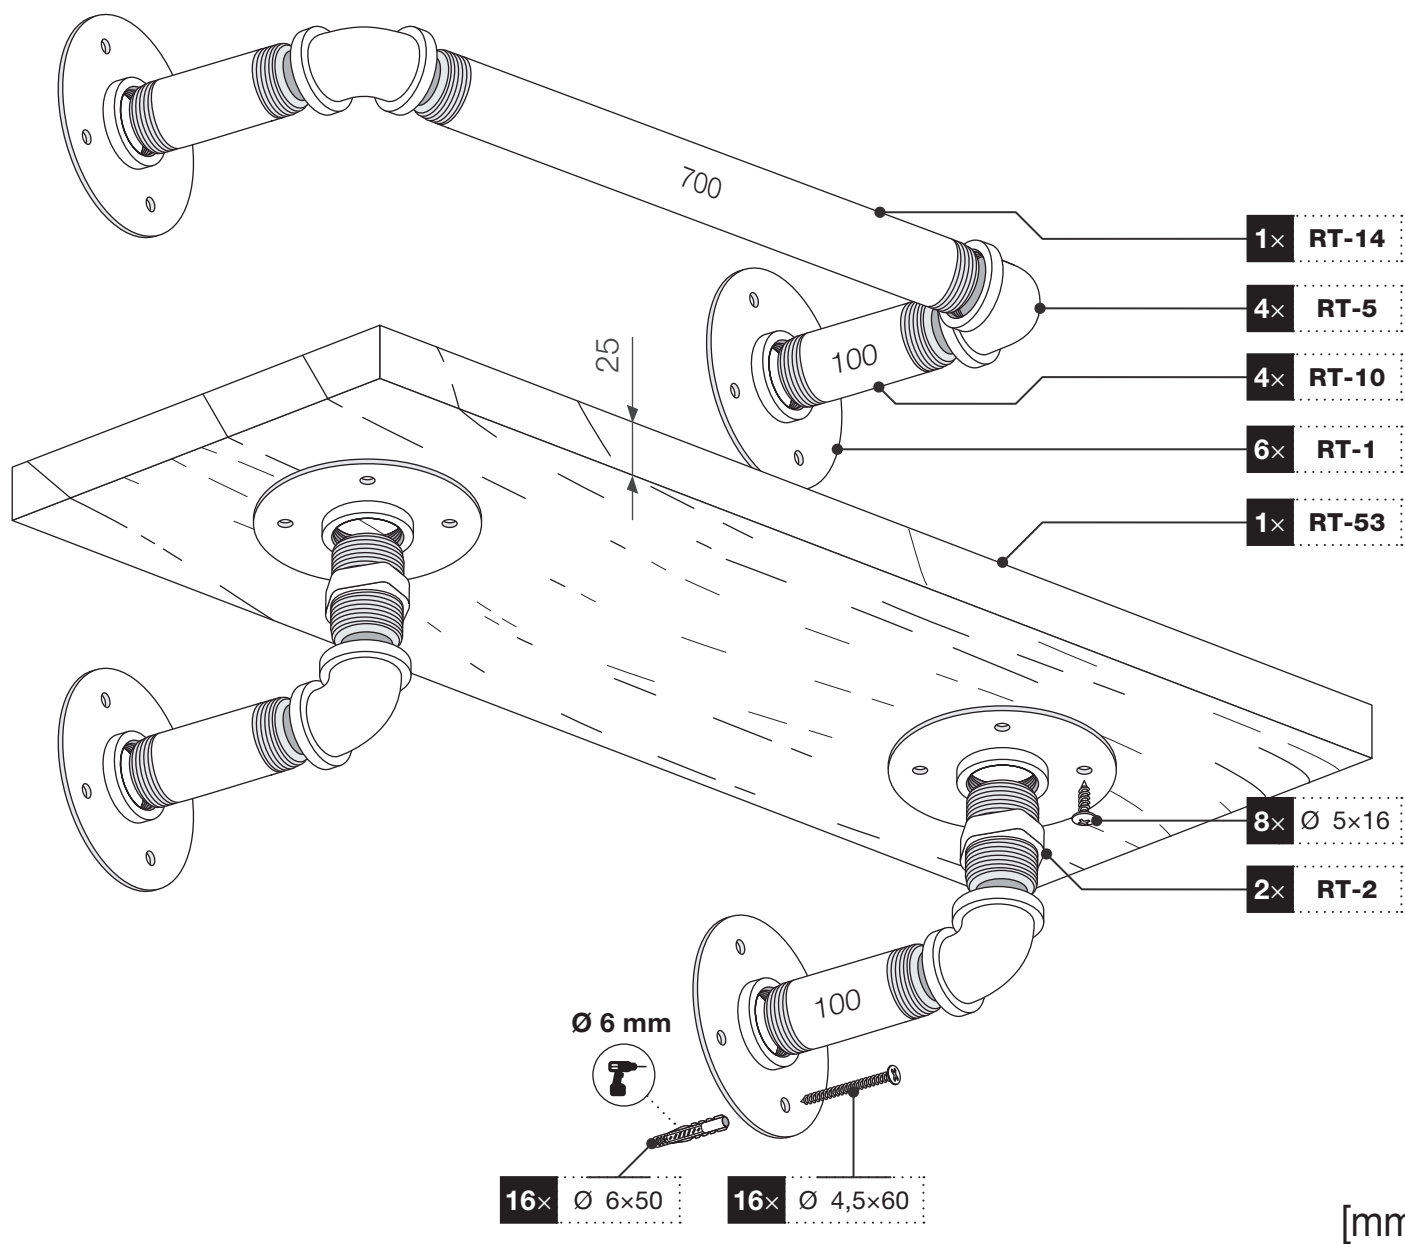

Art.: 3113

CZ Společnost WALTECO s.r.o. nepřebírá žádnou odpovědnost za škody na majetku nebo zranění osob v důsledku nesprávného použití.
EN WALTECO s.r.o. assumes no liability for property damage or personal injury resulting from improper use.
DE WALTECO s.r.o. übernimmt keine Haftung für Sach- oder Personenschäden, die durch unsachgemäßen Gebrauch entstehen.