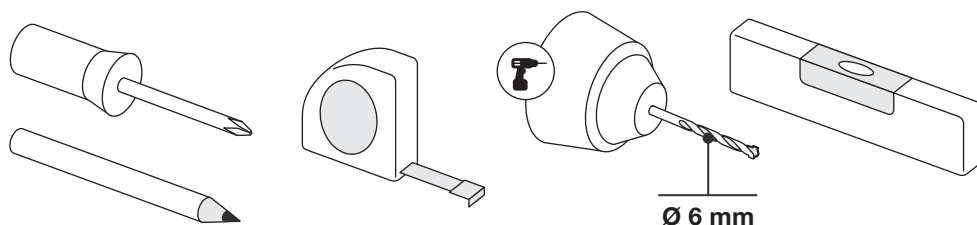

Art.: 3112

	6x RT-1
	2x RT-5
	2x RT-6
	4x RT-47
	8x RT-12 300 mm
	2x RT-53 800x250x25 mm
	8x Ø 5x16 mm
	24x Ø 4,5x60 mm
	24x Ø 6x50 mm
	1x 6 m

[mm]

CZ Společnost WALTECO s.r.o. nepřebírá žádnou odpovědnost za škody na majetku nebo zranění osob v důsledku nesprávného použití.
EN WALTECO s.r.o. assumes no liability for property damage or personal injury resulting from improper use.
DE WALTECO s.r.o. übernimmt keine Haftung für Sach- oder Personenschäden, die durch unsachgemäßen Gebrauch entstehen.