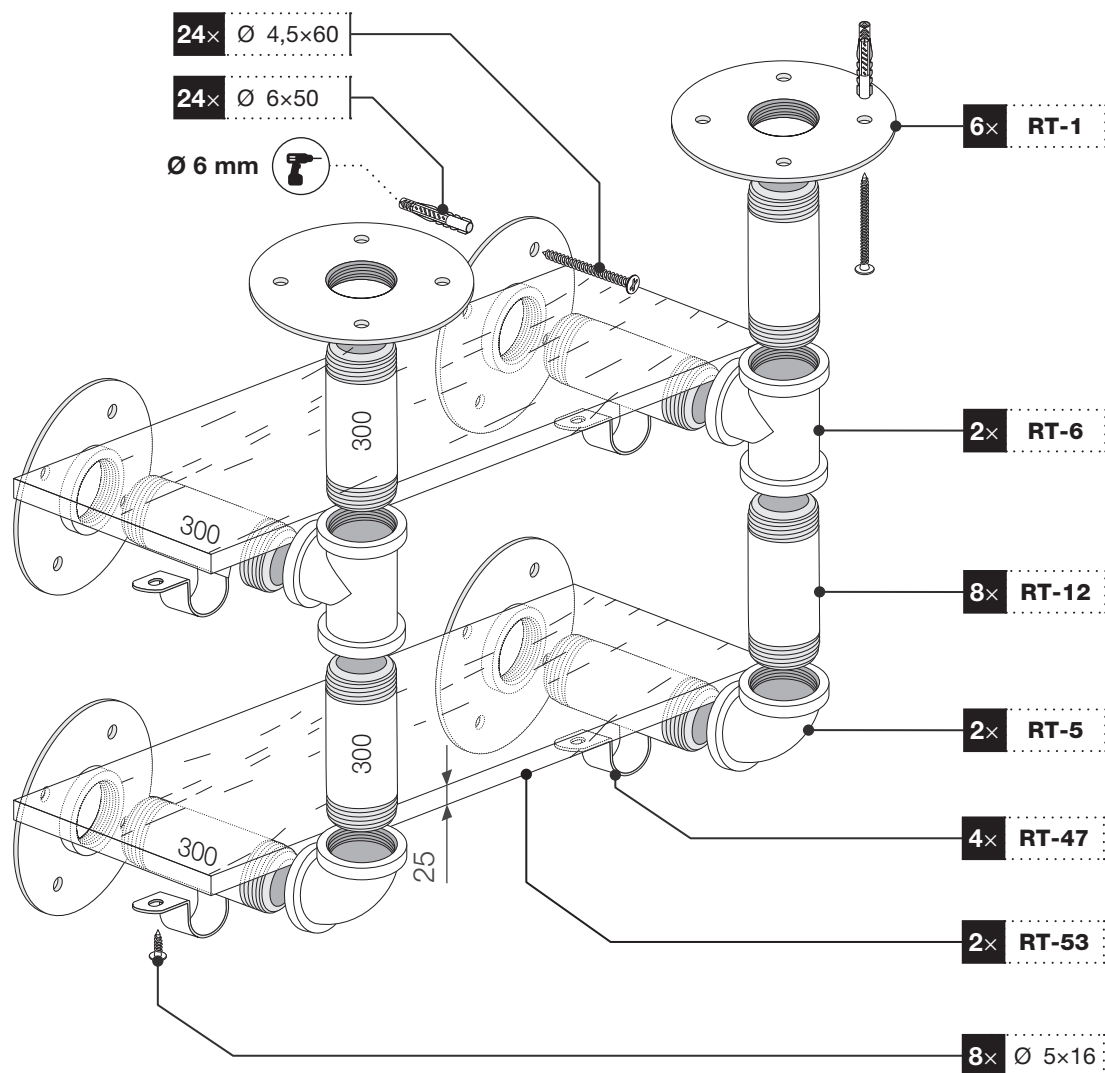

Art.: 3112

	6x RT-1
	2x RT-5
	2x RT-6
	4x RT-47
	8x RT-12 300 mm
	2x RT-53 800x250x25 mm
	8x Ø 5x16 mm
	24x Ø 4,5x60 mm
	24x Ø 6x50 mm
	1x 6 m

[mm]

CZ Společnost WALTECO s.r.o. nepřebírá žádnou odpovědnost za škody na majetku nebo zranění osob v důsledku nesprávného použití.
EN WALTECO s.r.o. assumes no liability for property damage or personal injury resulting from improper use.
DE WALTECO s.r.o. übernimmt keine Haftung für Sach- oder Personenschäden, die durch unsachgemäßen Gebrauch entstehen.