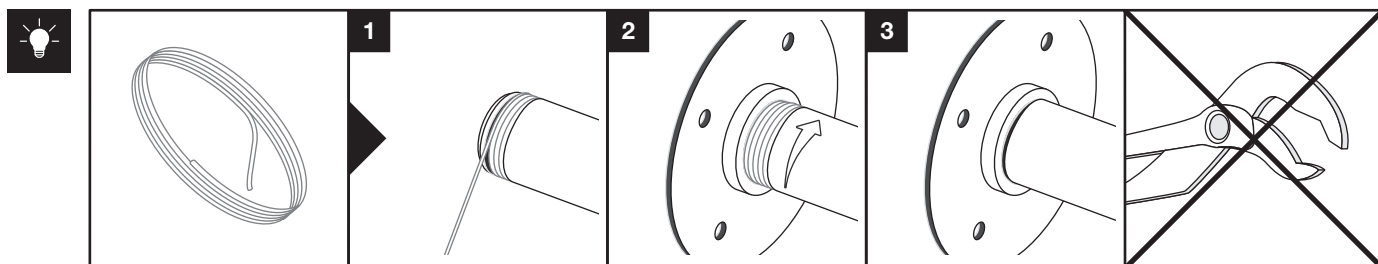

Art.: 3112

	6x RT-1
	2x RT-5
	2x RT-6
	4x RT-47
	8x RT-12 300 mm
	2x RT-53 800x250x25 mm
	8x Ø 5x16 mm
	24x Ø 4,5x60 mm
	24x Ø 6x50 mm
	1x 6 m

[mm]

CZ Společnost WALTECO s.r.o. nepřebírá žádnou odpovědnost za škody na majetku nebo zranění osob v důsledku nesprávného použití.
EN WALTECO s.r.o. assumes no liability for property damage or personal injury resulting from improper use.
DE WALTECO s.r.o. übernimmt keine Haftung für Sach- oder Personenschäden, die durch unsachgemäßen Gebrauch entstehen.